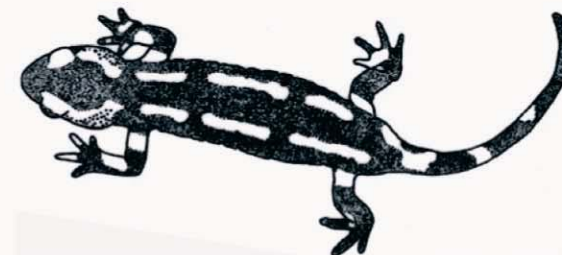

## CLÉ DES URODÈLES

**Les différentes esquisses des espèces ne sont pas représentées à la même échelle. Les mâles présentés sont en livrée nuptiale aquatique.**

❖ Queue cylindrique  
Glandes parotoïdes bien développées  
Genre ***Salamandra***

***Salamandra salamandra***

- Taches ou bandes jaune vif, parfois orangée ou rougeâtre se détachant sur un fond noir de jais brillant.
- Espèce exclusivement terrestre.

- Triton de grande taille > 14 cm.  
- Crêtes dorsale et caudales des mâles reproducteurs ± séparée par une échancrure à la base de la queue.  
Genre ***Triturus***

- Ventre jaune orangé avec de grosses taches noires.
- Dos brunâtre à noir, parsemé de taches noires.
- Flancs piquetés de points blancs.
- Crête dorsale du mâle fortement dentée.

***Triturus cristatus***

***Ichtyosaura alpestris***

- Triton de taille petite à moyenne < 12 cm.  
- Crête dorso-caudale des mâles reproducteurs ininterrompue.

- Ventre bicolore.  
- Orteils palmés.  
- Tête ornée de bandes sombres.  
Genre ***Lissotriton***