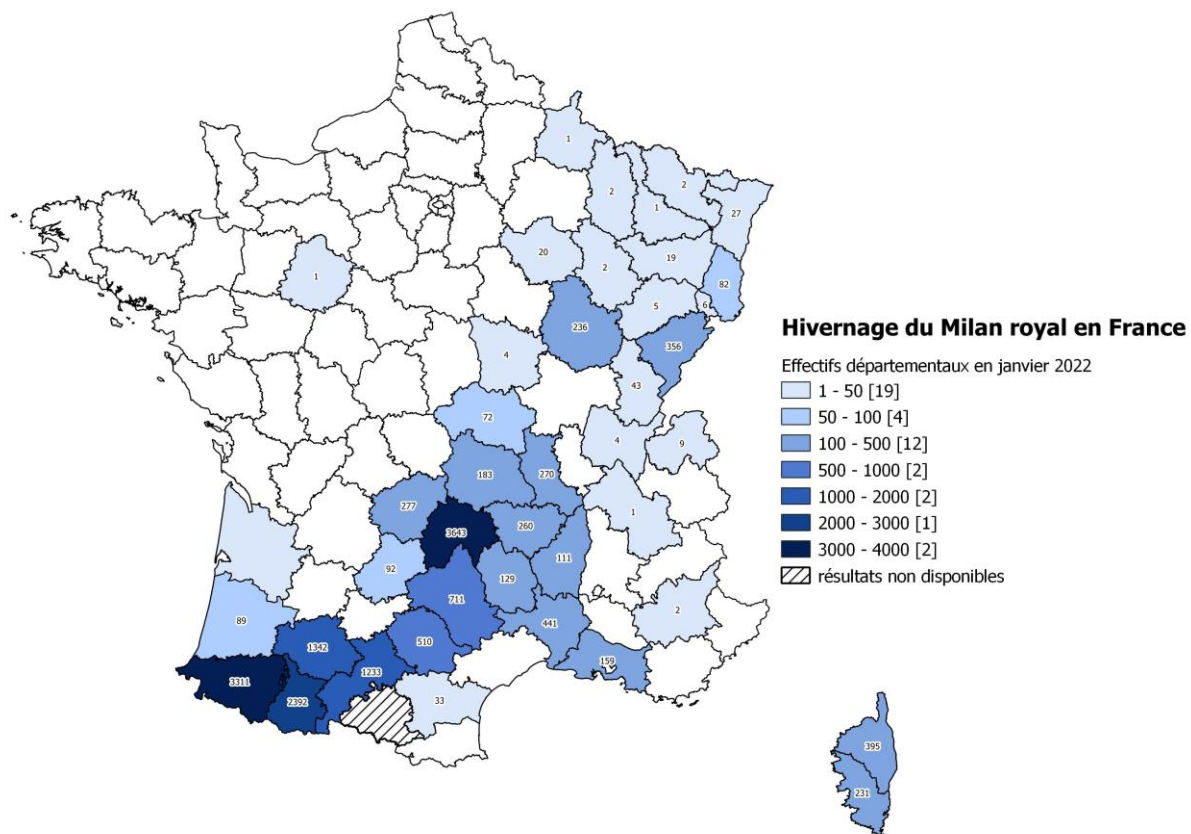

Dortoirs hivernaux de Milans royaux	Nombre de dortoirs	Nombre d'individus	Nombre de dortoirs	Nombre d'individus	Nombre de dortoirs	Nombre d'individus	Nombre de dortoirs	Nombre d'individus	Nombre de dortoirs	Nombre d'individus	Nombre de dortoirs	Nombre d'individus	Nombre de dortoirs	Nombre d'individus	Nombre de dortoirs	Nombre d'individus	Nombre de dortoirs	Nombre d'individus	Nombre de dortoirs	Nombre d'individus	Nombre de dortoirs	Nombre d'individus	Nombre de dortoirs	Nombre d'individus	Nombre de dortoirs	Nombre d'individus	Nombre de dortoirs	Nombre d'individus		
	Janvier 2022	Janvier 2021	Janvier 2020	Janvier 2019	Janvier 2018	Janvier 2017	Janvier 2016	Janvier 2015	Janvier 2014	Janvier 2013	Janvier 2012	Janvier 2011	Janvier 2010	Janvier 2009	Janvier 2008															
GRAND EST	6	156	11	246	9	146	7	169																						
Alsace	2	109	5	101	3	75	2	67	3	18	2	28	1	35	0	35														
Bas-Rhin	0	27	1	26	2	23	0	8	0	0	0	6	1	3	3	1	3	3	1	3	3	4								
Haut-Rhin	2	82	4	75	1	52	0	59	3	10	2	28	1	35	0	29	10	9	24	2	4	5								
Champagne-Ardenne	1	23	2	21	3	25	1	62	1	52	1	44	1	58	1	60	1	48	3	87	3	86	2	48	2	49	1	24	2	17
Ardenne	0	1	1	6	1	3	0	1	0	0	1	5																		
Aube	1	20	1	64	1	17	1	60	1	51	1	42	1	58	1	60	1	46	1	67	1	31	1	45	1	43	1	24	1	15
Haute-Marne	0	2	0	1	1	5	0	1	0	1	0	1																		
Marne	0	0	0	0	0	0	0	0	0	0	0	1																		
Lorraine	3	24	4	74	3	46	4	40	3	11	2	10	5	47	1	15														
Meurthe-et-Moselle	0	1	1	3	1	3	1	9	1	4	0	1	1	3																
Meuse	0	2	0	0	0	0	0	2	0	1	0	0																		
Moselle	1	2	1	30	1	35	2	22	1	3	1	5	2	6	1	8														
Vosges	2	19	2	41	1	8	1	7	1	3	1	4	2	38																
BOURGOGNE-FRANCHE-COMTE	22	650	18	681	10	574	8	413																						
Bourgogne	4	240	6	243	3	186	2	149	2	142	6	143	3	132	7	143	3	115	6	109	7	156	5	46						
Côte-d'Or	4	236	5	228	2	183	1	136	1	137	5	136	3	132	6	126	2	109	4	90	5	135	1	16						
Nièvre	0	4	0	2	0	0																								
Saône-et-Loire	0	0	0	3	0	1																								
Yonne	0	0	1	10	1	2	1	13	1	5	1	6																		
Franche-Comté	18	410	12	438	7	388	6	264	4	252	3	147	5	253	4	75	4	18	6	176	2									
Doubs	15	356	9	319	5	212	4	153	2	176	2	63	3	179	2	38	3	7	2	88										
Haute-Saône	0	5	2	6	0	1	0	3	1	4	0	3	0	1	2	25														
Jura	2	43	1	109	2	166	2	105	1	66	1	76	2	68																
Territoire de Belfort	1	6	0	4	0	9	0	3	0	6	0	5	0	5																
Auvergne-Rhône-Alpes	64	4553	42	1717	48	4388	30	2141																						
Auvergne	61	4158	37	1458	42	3996	27	1931	20	2034	34	1785	46	3633	50	2696	22	1326	21	1448	24	1499	20	694	19	453	23	715	18	930
Allier	1	72	1	32	1	26	2	35	1	20	0	1	9	1	9	1	27	1	4	1	14	1	1	9	1	3	1	16	1	29
Cantal	50	3643	28	1154	33	3511	19	1591	15	1685	27	1176	34	3158	27	1963	9	886	9	912	10	951	9	449	9	246	13	349	10	574
Haute-Loire	7	260	6	174	6	322	4	221	3	223	5	451	4	282	4	324	3	264	4	404	3	174	4	130	4	120	4	218	4	233
Puy-de-Dôme	3	183	2	98	2	137	2	84	1	106	2	158	7	184	18	382	9	172	7	118	10	373	6	106	5	84	5	132	3	94
Rhône-Alpes	3	395	5	259	6	392	3	210	2	243	2	191	2	208	2	253	2	128	2	199	3	141	1	89	2	139	2	128	2	77
Ain	1	4	0	0	1																									
Arèche	1	111	1	80	3	232	1	75	1	142	1	114	1	136	1	170	1	117	1	124	2	82	1	89	1	96	1	87	1	73
Haute-Savoie	0	9	0	18	0	3	0	5	0	1	0	5	0	5