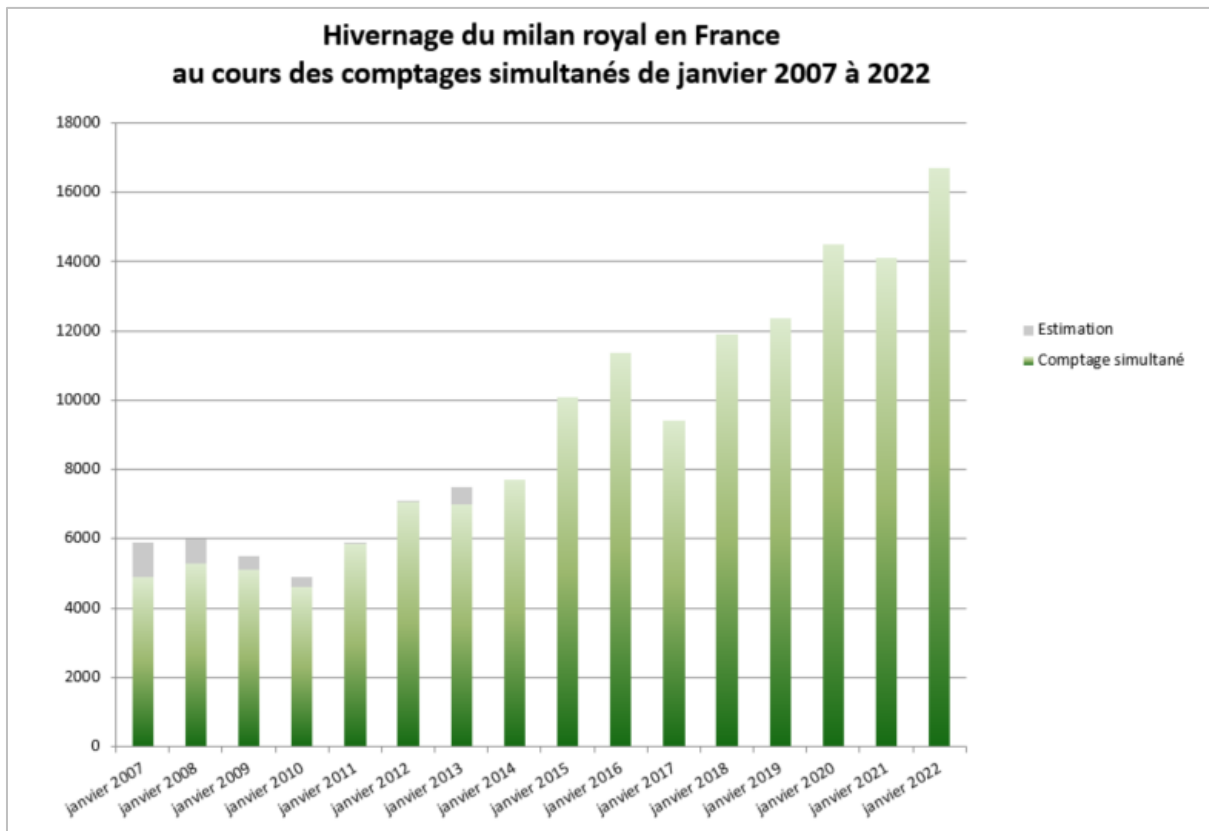

Liste des observateurs

Que tous les observateurs cités ci-après soient sincèrement remerciés pour leur participation à ce comptage.

Auvergne-Rhône-Alpes : Auvergne - Allier : Michel Chauchot, Jean-Louis Myt, **Puy-de-Dôme** : Thibault Brugerolle, Serge Chaleil, Sébastien Heinerich, Irène Leroy, Romain Riols, Pierre Tourret, **Haute-Loire** : Sébastien Bara, Anthony Berger, Laurent Bernard, Mélaine Besson, Louis Boizot, Jean-Pierre Boulhol, Marie Brossier, Alexis Bruyère, Yannick Bruyère, Franck Chastagnol, Michel Danthony, Cyril Engelvin, Johnny Fouvet, Laurent Goujon, Nicolas Grange, Sébastien Heinerich, Francis Magnard, Maurice Maurin, Mathieu de Mijolla, Sébastien Nottellet, Bernard Perrin, Romain Riols, Alex Roche, Sylvie Shrepel, Olivier Tessier, Claude Vérot. **Cantal** : Jacques Albessard, Sylvie Alcouffe, Camille Amelin, Mathieu André, Joël Bec, Fantine Bey, Thomas Bezanger, Sabine Boursange, Guillaume Caillon, Anthony Caprio, Sandrine Ceaux, Maéva Le Chevalier, Richard Cousteix, Thomas Darnis, Matthias Daub, Jean-Michel Dulac, François Emberger, Jean-Claude Gentil, Adrien Giard, Quentin Giraud, Clémentine Guerber, Philippe Guignabert, Sébastien Heinerich, Caroline Heslouis, Noé Huet, Rémi Jacquemin, Véronique Jorland (et les étudiants du GPN de Neuvic : Théodore Claveau, Camille Giraud, et Tom Lalande, Oriane Vavon, Anne Launois, Thierry Leroy, Thibault Ligout, Nicolas Lolive, Typhaine Lyon, Anthony Marque, Jérémy Nicot, Damien Pagès, Maxime Paran, Arnaud Péan, Melissa Poulet, Bernard Raynaud, Hugo Regimbal, Romain Riols, Thierry Roques, Carine Rougier, Laurent Soulat, Céline Talon, Mathis Vérité, Henri Verne, Anthony Vidal, Henri Vidal, David Wagenman, Bernadette Wenish, **Rhône-Alpes - Ain** : Jean Marie Abbey, **Ardèche** : Vivian Buscaglia, Chloé Galland, **Isère** : Christelle Caprera, Yves Jobert, **Loire** : P. Billard, B. Canal, Y. Carteron, J.P. Chenevat, H. Colomb, D. Meilland, Y. Sarraf, J. Vial, D. Yssartel. **Savoie** : Felix Benoit, Bénédicte Chomel, Frédéric Venel, Philippe Vallet, Véronique Rémyot, **Haute-Savoie** : Sylvain Bridelance, Jean-Pierre Matérac, Daniel Comte, Luc Mery, Pierre Boissier, Claude Eminet, Claire Dumortier, Philippe Bussat, Julien Jay