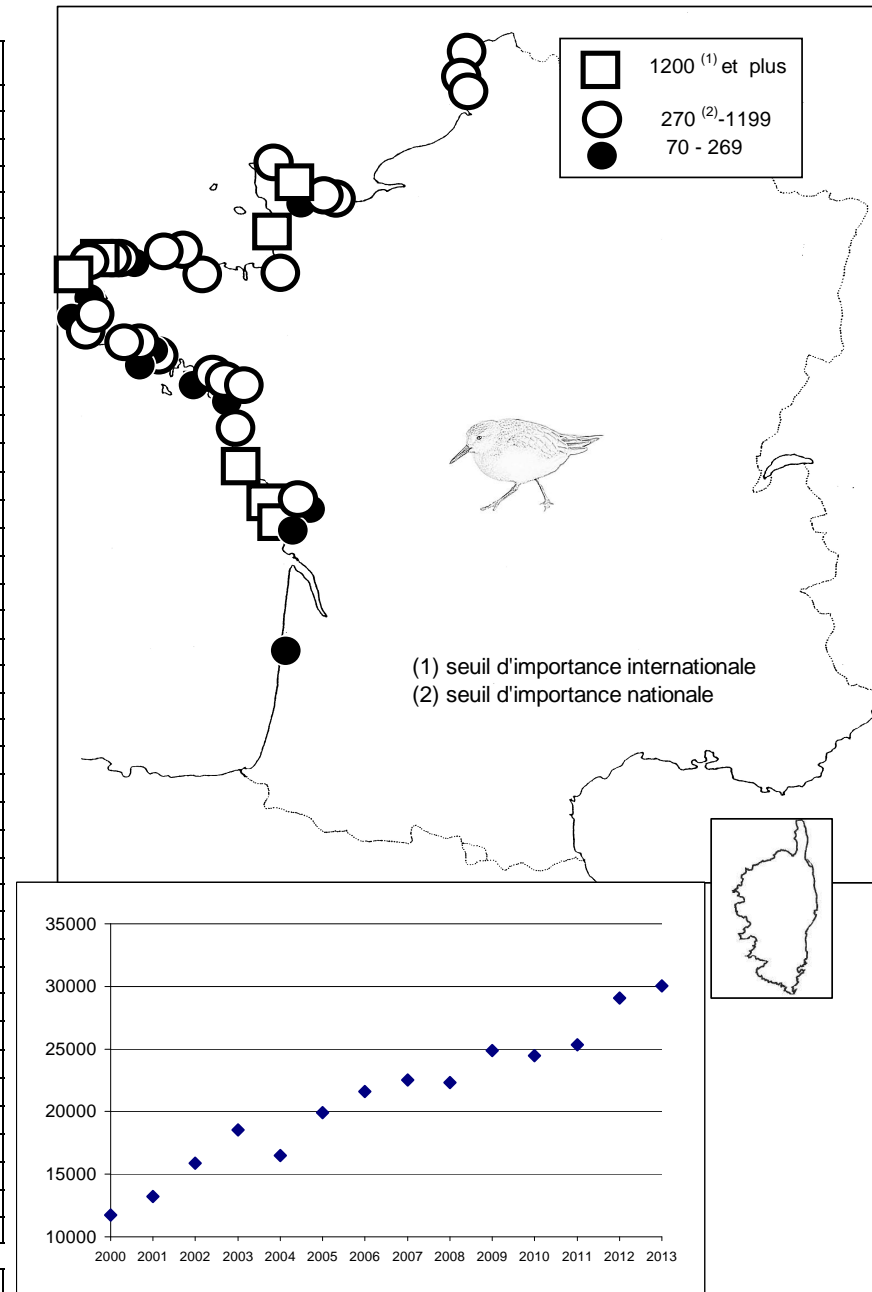

Localité	mi/01/2013
Littoral Guidel-Ploemeur + Grand Loch	275
Ile de Groix	94
Rade de Lorient	169
Rivière d'Étel	0
Baie de Quiberon	897
Ile d'Hoëdic et abords	51
Presqu'île de Rhuys	200
Golfe du Morbihan	0
Baie de Vilaine	417
Presqu'île Guérandaise	408
Loire Aval	300
Littoral Bretagne Sud (reste)	0
Littoral Sud Loire	235
Baie de Bourgneuf	377
Marais côtiers de Vendée	0
Littoral vendéen	1846
Marais d'Olonne	0
Baie de l'Aiguillon-Arçay	373
RN Marais d'Yves et abords	70
Ile de Ré	2659
R.N. Moëze et île d'Oléron	2160
Pointe Espagnole	215
Baie de Bonne Anse	40
Littoral N. Gironde (Mortagne et abords)	0
Littoral Centre Ouest (reste)	51
Marais du nord Médoc	13
Bassin d'Arcachon	258
Littoral Sud Ouest (reste)	0
Etang de Leucate	0
Etangs du Narbonnais	8
Basse plaine de l'Aude	16
Etangs de Thau et de Bagnas	3
Etangs Montpellierains	7
Camargue	18
Grand Plan du Bourg / Vigueirat	54
Complexe de l'étang de Berre	0
Salins de Pesquiers, Vieux salins	0
Corse (étangs côtiers)	0
Litt. Méditerranéen (reste)	0
Total	30 084

Remarque : Le graphique en dessous de chaque carte de répartition indique l'ENC (effectif national compté) de 2000 à 2013