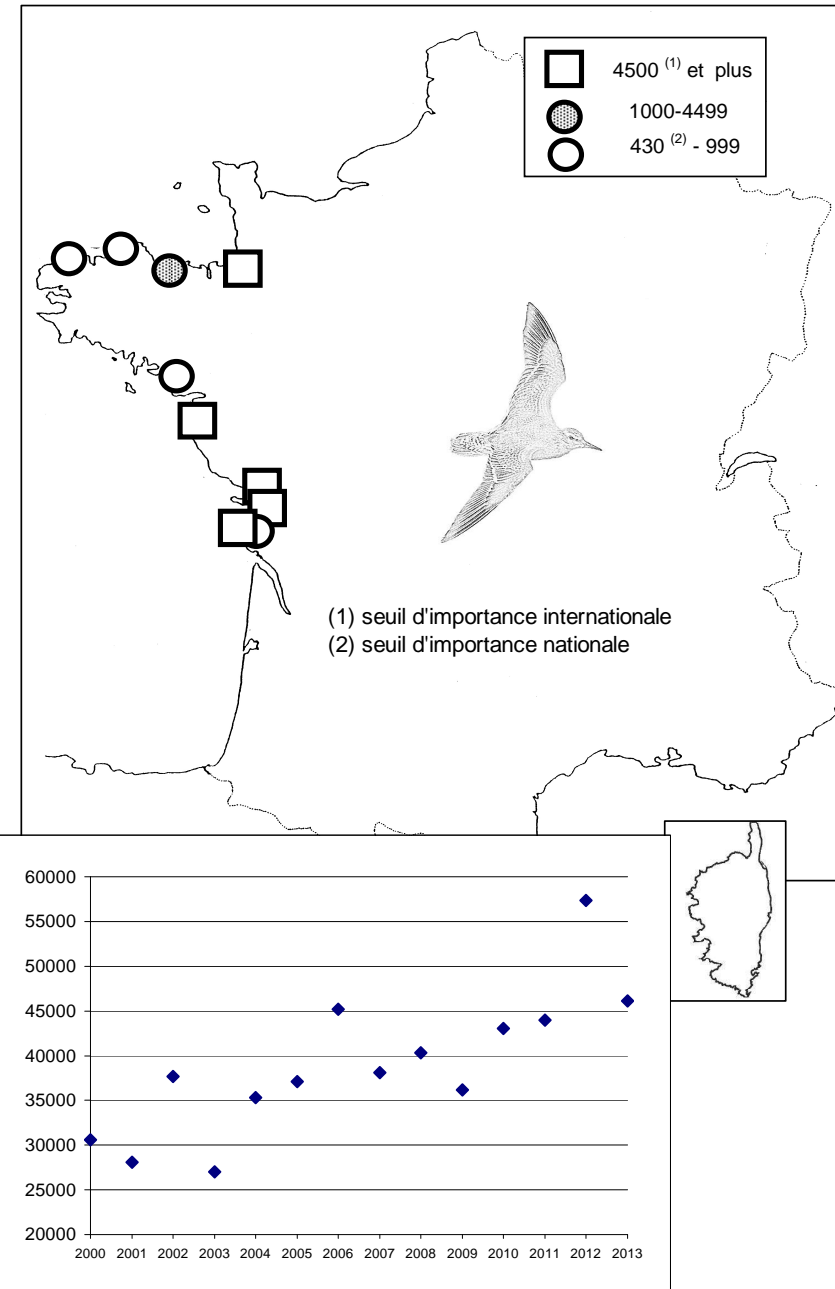

Localité	mi/01/2013
Littoral Guidel-Ploemeur + Grand Loch	0
Ile de Groix	0
Rade de Lorient	31
Rivière d'Etel	7
Baie de Quiberon	274
Ile d'Hoëdic et abords	0
Presqu'île de Rhuys	0
Golfe du Morbihan	157
Baie de Vilaine	1
Presqu'île Guérandaise	542
Loire Aval	4
Littoral Bretagne Sud (reste)	0
Littoral Sud Loire	3
Baie de Bourgneuf	7673
Marais côtiers de Vendée	0
Littoral vendéen	0
Marais d'Olonne	0
Baie de l'Aiguillon-Arçay	5515
RN Marais d'Yves et abords	5004
Ile de Ré	16
R.N. Moëze et île d'Oléron	11230
Pointe Espagnole	0
Baie de Bonne Anse	535
Littoral N. Gironde (Mortagne et abords)	0
Littoral Centre Ouest (reste)	1
Marais du nord Médoc	11
Bassin d'Arcachon	51
Littoral Sud Ouest (reste)	0
Etang de Leucate	0
Etangs du Narbonnais	0
Basse plaine de l'Aude	0
Etangs de Thau et de Bagnas	0
Etangs Montpellierains	0
Camargue	0
Grand Plan du Bourg / Vigueirat	0
Complexe de l'étang de Berre	0
Salins de Pesquiers, Vieux salins	0
Corse (étangs côtiers)	0
Litt. Méditerranéen (reste)	0
Total	46 100

Remarque : Le graphique en dessous de chaque carte de répartition indique l'ENC (effectif national compté) de 2000 à 2013