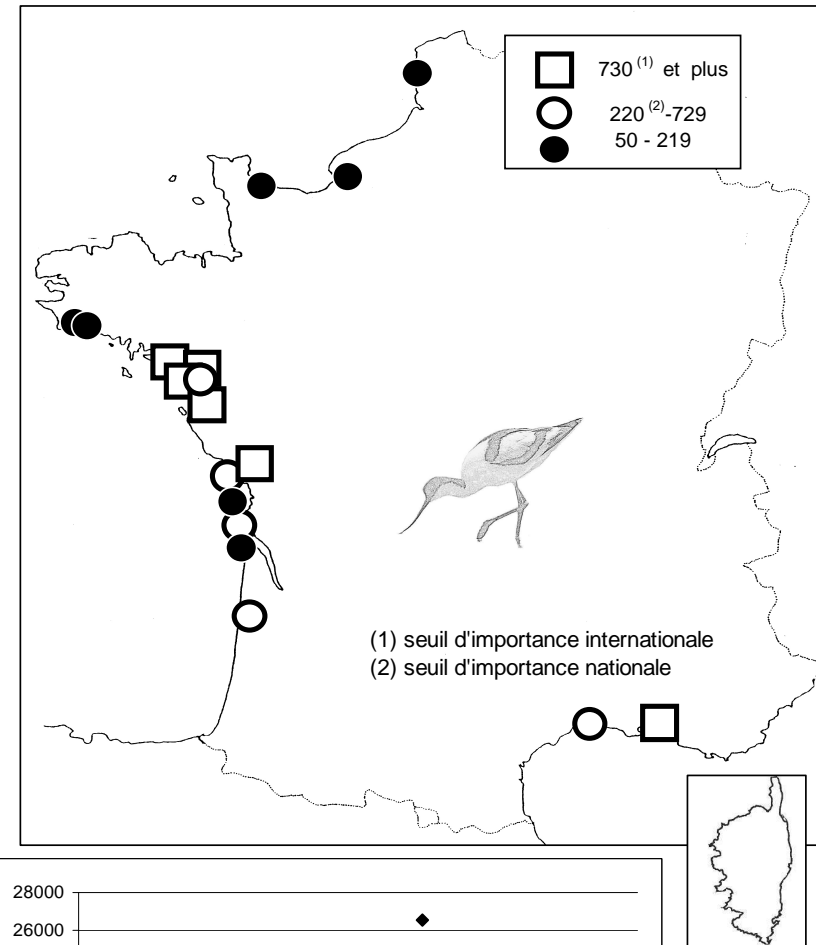

Localité	mi/01/2013
Littoral Guidel-Ploemeur + Grand Loch	0
Ile de Groix	0
Rade de Lorient	0
Rivière d'Étel	0
Baie de Quiberon	0
Ile d'Hoëdic et abords	0
Presqu'île de Rhuys	0
Golfe du Morbihan	805
Baie de Vilaine	1005
Presqu'île Guérandaise	1348
Loire Aval	543
Littoral Bretagne Sud (reste)	0
Littoral Sud Loire	0
Baie de Bourgneuf	2300
Marais côtiers de Vendée	1
Littoral vendéen	0
Marais d'Olonne	32
Baie de l'Aiguillon-Arçay	13989
RN Marais d'Yves et abords	48
Ile de Ré	697
R.N. Moëze et île d'Oléron	140
Pointe Espagnole	0
Baie de Bonne Anse	0
Littoral N. Gironde (Mortagne et abords)	550
Littoral Centre Ouest (reste)	166
Marais du nord Médoc	56
Bassin d'Arcachon	403
Littoral Sud Ouest (reste)	0
Étang de Leucate	0
Étangs du Narbonnais	0
Basse plaine de l'Aude	0
Étangs de Thau et de Bagnas	2
Étangs Montpellierains	584
Camargue	950
Grand Plan du Bourg / Vigueirat	0
Complexe de l'étang de Berre	0
Salins de Pesquiers, Vieux salins	0
Corse (étangs côtiers)	0
Litt. Méditerranéen (reste)	66

Total **24 315**

Remarque : Le graphique en dessous de chaque carte de répartition indique l'ENC (effectif national compté) de 2000 à 2013