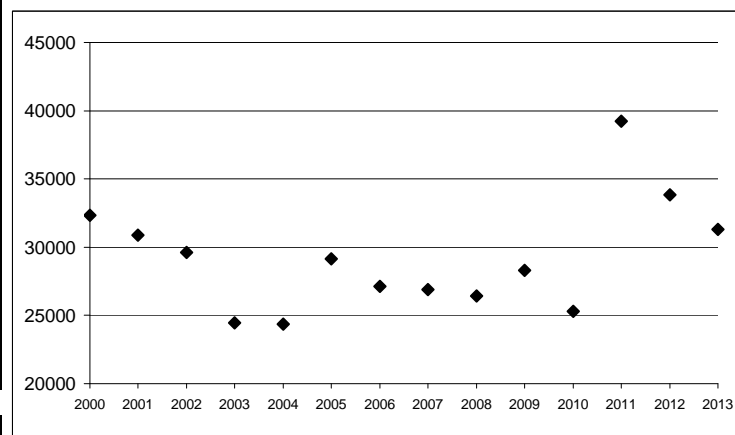

Localité	mi/01/2013
Littoral Guidel-Ploemeur + Grand Loch	3
Ile de Groix	10
Rade de Lorient	634
Rivière d'Etel	146
Baie de Quiberon	253
Ile d'Hoëdic et abords	11
Presqu'île de Rhuys	42
Golfe du Morbihan	1123
Baie de Vilaine	175
Presqu'île Guérandaise	595
Loire Aval	375
Littoral Bretagne Sud (reste)	0
Littoral Sud Loire	57
Baie de Bourgneuf	2430
Marais côtiers de Vendée	0
Littoral vendéen	224
Marais d'Olonne	0
Baie de l'Aiguillon-Arçay	5450
RN Marais d'Yves et abords	329
Ile de Ré	1149
R.N. Moëze et île d'Oléron	3230
Pointe Espagnole	1052
Baie de Bonne Anse	243
Littoral N. Gironde (Mortagne et abords)	40
Littoral Centre Ouest (reste)	16
Marais du nord Médoc	1156
Bassin d'Arcachon	1438
Littoral Sud Ouest (reste)	0
Etang de Leucate	8
Etangs du Narbonnais	126
Basse plaine de l'Aude	0
Etangs de Thau et de Bagnas	1
Etangs Montpellierains	48
Camargue	389
Grand Plan du Bourg / Vigueirat	155
Complexe de l'étang de Berre	0
Salins de Pesquiers, Vieux salins	0
Corse (étangs côtiers)	4
Litt. Méditerranéen (reste)	0

Total **31 212**

Remarque : Le graphique en dessous de chaque carte de répartition indique l'ENC (effectif national compté) de 2000 à 2013