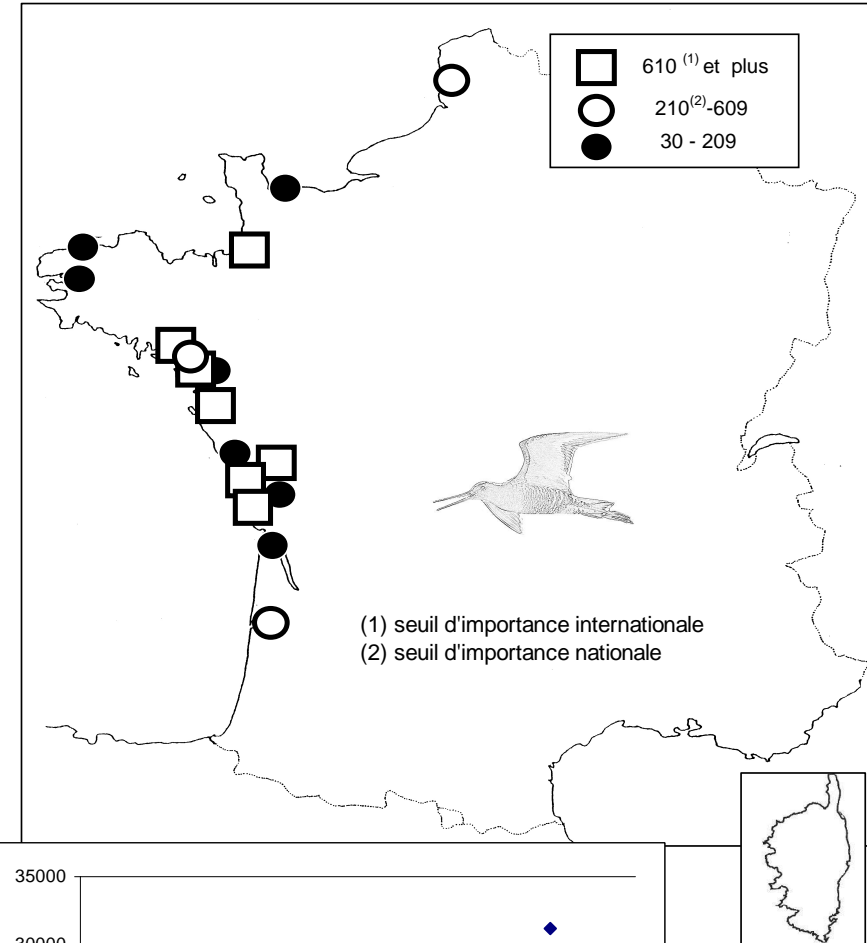

Localité	mi/01/2013
Littoral Guidel-Ploemeur + Grand Loch	0
Ile de Groix	0
Rade de Lorient	24
Rivière d'Etel	0
Baie de Quiberon	0
Ile d'Hoëdic et abords	0
Presqu'île de Rhuys	0
Golfe du Morbihan	893
Baie de Vilaine	548
Presqu'île Guérandaise	5146
Loire Aval	33
Littoral Bretagne Sud (reste)	0
Littoral Sud Loire	2
Baie de Bourgneuf	1874
Marais côtiers de Vendée	0
Littoral vendéen	0
Marais d'Olonne	202
Baie de l'Aiguillon-Arçay	10122
RN Marais d'Yves et abords	149
Ile de Ré	1855
R.N. Moëze et île d'Oléron	5232
Pointe Espagnole	0
Baie de Bonne Anse	0
Littoral N. Gironde (Mortagne et abords)	0
Littoral Centre Ouest (reste)	0
Marais du nord Médoc	158
Bassin d'Arcachon	541
Littoral Sud Ouest (reste)	0
Etang de Leucate	0
Etangs du Narbonnais	0
Basse plaine de l'Aude	0
Etangs de Thau et de Bagnas	0
Etangs Montpelliérains	0
Camargue	0
Grand Plan du Bourg / Vigueirat	0
Complexe de l'étang de Berre	0
Salins de Pesquiers, Vieux salins	0
Corse (étangs côtiers)	0
Litt. Méditerranéen (reste)	0

Total **28 234**

Remarque : Le graphique en dessous de chaque carte de répartition indique l'ENC (effectif national compté) de 2000 à 2013