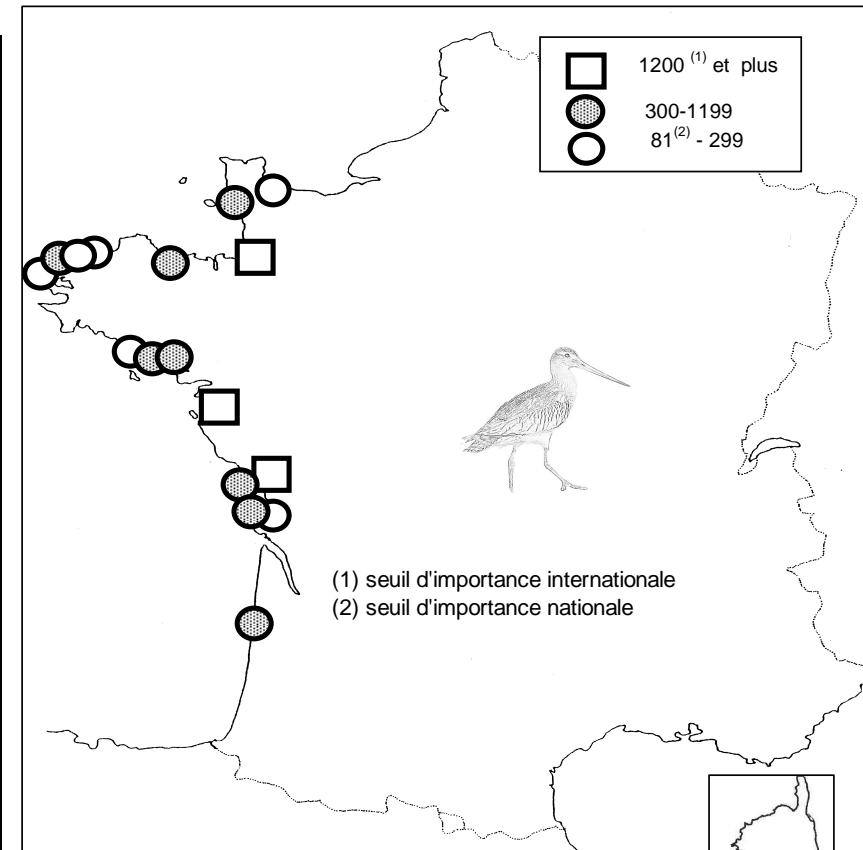

Localité	mi/01/2013
Littoral Guidel-Ploemeur + Grand Loch	0
Ile de Groix	0
Rade de Lorient	13
Rivière d'Étel	0
Baie de Quiberon	105
Ile d'Hoëdic et abords	0
Presqu'île de Rhuys	0
Golfe du Morbihan	335
Baie de Vilaine	68
Presqu'île Guérandaise	345
Loire Aval	3
Littoral Bretagne Sud (reste)	0
Littoral Sud Loire	3
Baie de Bourgneuf	1923
Marais côtiers de Vendée	0
Littoral vendéen	3
Marais d'Olonne	0
Baie de l'Aiguillon-Arçay	1350
RN Marais d'Yves et abords	200
Ile de Ré	826
R.N. Moëze et île d'Oléron	1095
Pointe Espagnole	35
Baie de Bonne Anse	50
Littoral N. Gironde (Mortagne et abords)	3
Littoral Centre Ouest (reste)	0
Marais du nord Médoc	93
Bassin d'Arcachon	432
Littoral Sud Ouest (reste)	0
Etang de Leucate	0
Etangs du Narbonnais	0
Basse plaine de l'Aude	0
Etangs de Thau et de Bagnas	0
Etangs Montpellierains	0
Camargue	0
Grand Plan du Bourg / Vigueirat	2
Complexe de l'étang de Berre	0
Salins de Pesquiers, Vieux salins	1
Corse (étangs côtiers)	1
Litt. Méditerranéen (reste)	0
Total	10 986

Remarque : Le graphique en dessous de chaque carte de répartition indique l'ENC (effectif national compté) de 2000 à 2013