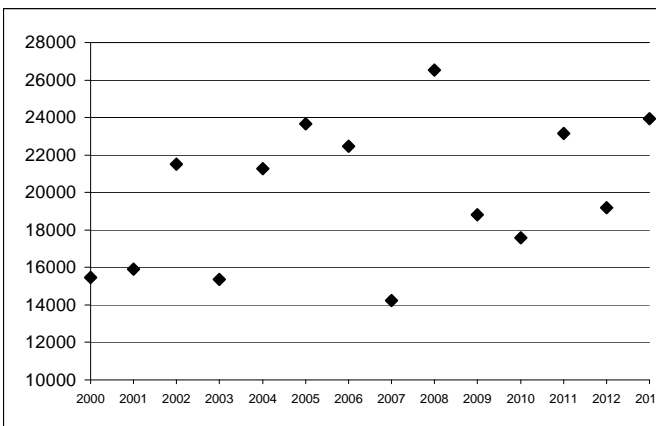

Localité	mi/01/2013
Littoral Guidel-Ploemeur + Grand Loch	0
Ile de Groix	0
Rade de Lorient	0
Rivière d'Étel	0
Baie de Quiberon	0
Ile d'Hoëdic et abords	0
Presqu'île de Rhuys	0
Golfe du Morbihan	805
Baie de Vilaine	1005
Presqu'île Guérandaise	1348
Loire Aval	543
Littoral Bretagne Sud (reste)	0
Littoral Sud Loire	0
Baie de Bourgneuf	2300
Marais côtiers de Vendée	1
Littoral vendéen	0
Marais d'Olonne	32
Baie de l'Aiguillon-Arçay	13989
RN Marais d'Yves et abords	48
Ile de Ré	697
R.N. Moëze et île d'Oléron	140
Pointe Espagnole	0
Baie de Bonne Anse	0
Littoral N. Gironde (Mortagne et abords)	550
Littoral Centre Ouest (reste)	166
Marais du nord Médoc	56
Bassin d'Arcachon	403
Littoral Sud Ouest (reste)	0
Étang de Leucate	0
Étangs du Narbonnais	0
Basse plaine de l'Aude	0
Étangs de Thau et de Bagnas	2
Étangs Montpellierains	584
Camargue	950
Grand Plan du Bourg / Vigueirat	0
Complexe de l'étang de Berre	0
Salins de Pesquiers, Vieux salins	0
Corse (étangs côtiers)	0
Litt. Méditerranéen (reste)	66

Total **24 315**

Remarque : Le graphique en dessous de chaque carte de répartition indique l'ENC (effectif national compté) de 2000 à 2013