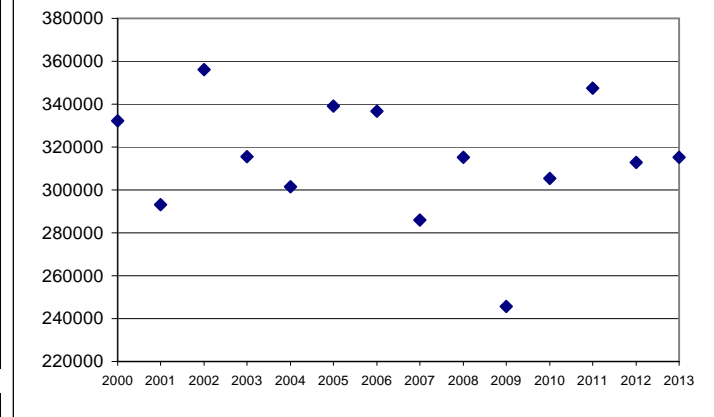

Localité	mi/01/2013
Littoral Guidel-Ploemeur + Grand Loch	46
Ile de Groix	1
Rade de Lorient	5527
Rivière d'Étel	3196
Baie de Quiberon	3314
Ile d'Hoëdic et abords	3
Presqu'île de Rhuys	450
Golfe du Morbihan	16824
Baie de Vilaine	6692
Presqu'île Guérandaise	6262
Loire Aval	14748
Littoral Bretagne Sud (reste)	0
Littoral Sud Loire	2944
Baie de Bourgneuf	10929
Marais côtiers de Vendée	2
Littoral vendéen	455
Marais d'Olonne	120
Baie de l'Aiguillon-Arçay	33960
RN Marais d'Yves et abords	5100
Ile de Ré	11264
R.N. Moëze et île d'Oléron	27256
Pointe Espagnole	12320
Baie de Bonne Anse	2900
Littoral N. Gironde (Mortagne et abords)	10021
Littoral Centre Ouest (reste)	1373
Marais du nord Médoc	6265
Bassin d'Arcachon	32626
Littoral Sud Ouest (reste)	0
Etang de Leucate	14
Etangs du Narbonnais	2887
Basse plaine de l'Aude	0
Etangs de Thau et de Bagnas	129
Etangs Montpellierains	732
Camargue	5958
Grand Plan du Bourg / Vigueirat	1100
Complexe de l'étang de Berre	100
Salins de Pesquiers, Vieux salins	320
Corse (étangs côtiers)	18
Litt. Méditerranéen (reste)	0
Total	318 345

Remarque : Le graphique en dessous de chaque carte de répartition indique l'ENC (effectif national compté) de 2000 à 2013