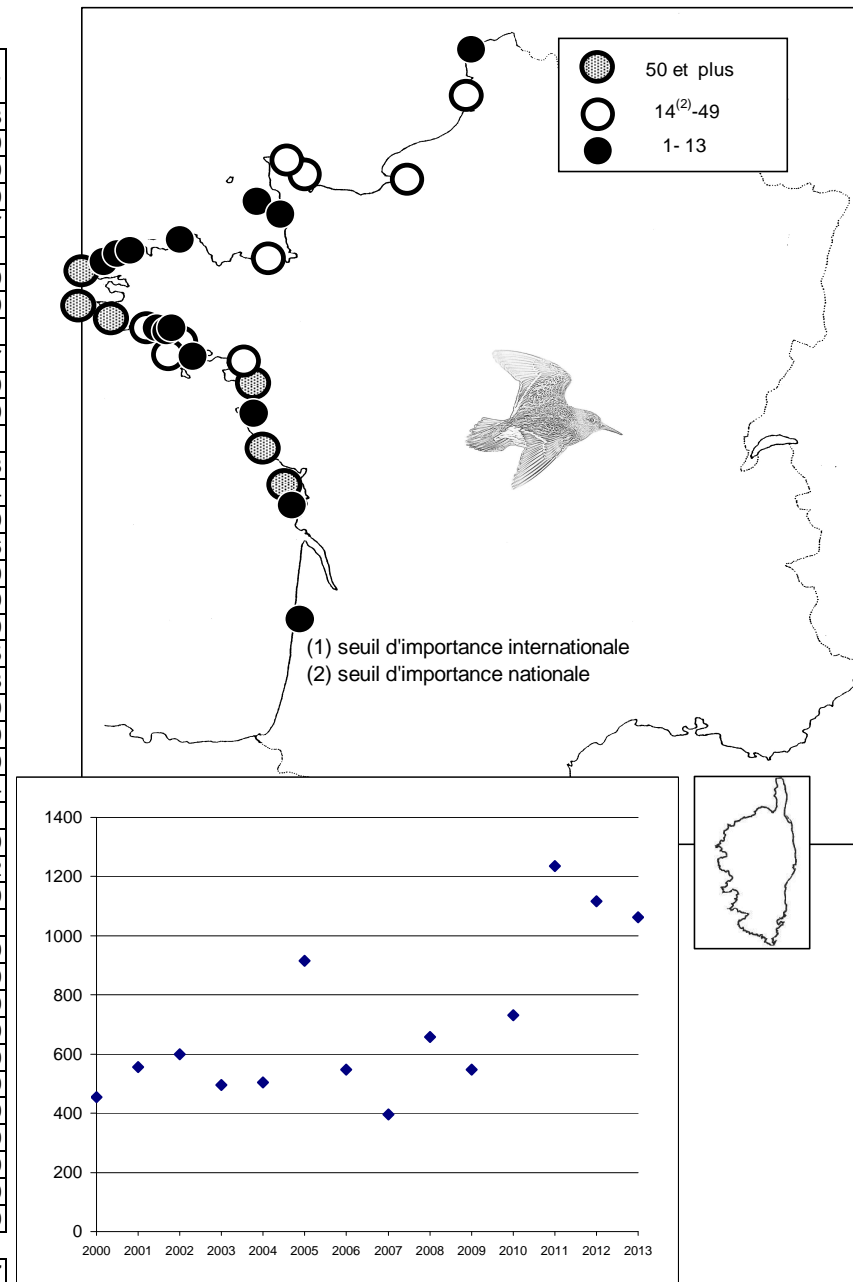

Localité	mi/01/2013
Littoral Guidel-Ploemeur + Grand Loc	3
Ile de Groix	0
Rade de Lorient	0
Rivière d'Étel	0
Baie de Quiberon	47
Ile d'Hoëdic et abords	41
Presqu'île de Rhuys	0
Golfe du Morbihan	0
Baie de Vilaine	1
Presqu'île Guérandaise	47
Loire Aval	0
Littoral Bretagne Sud (reste)	0
Littoral Sud Loire	58
Baie de Bourgneuf	4
Marais côtiers de Vendée	0
Littoral vendéen	166
Marais d'Olonne	0
Baie de l'Aiguillon-Arçay	0
RN Marais d'Yves et abords	0
Ile de Ré	55
R.N. Moëze et île d'Oléron	8
Pointe Espagnole	0
Baie de Bonne Anse	0
Littoral N. Gironde (Mortagne et abords)	0
Littoral Centre Ouest (reste)	4
Marais du nord Médoc	0
Bassin d'Arcachon	2
Littoral Sud Ouest (reste)	0
Etang de Leucate	0
Étangs du Narbonnais	0
Basse plaine de l'Aude	0
Étangs de Thau et de Bagnas	0
Étangs Montpellierains	0
Camargue	0
Grand Plan du Bourg / Vigueirat	0
Complexe de l'étang de Berre	0
Salins de Pesquiers, Vieux salins	0
Corse (étangs côtiers)	0
Litt. Méditerranéen (reste)	0

Total **1 047**

Remarque : Le graphique en dessous de chaque carte de répartition indique l'ENC (effectif national compté) de 2000 à 2013