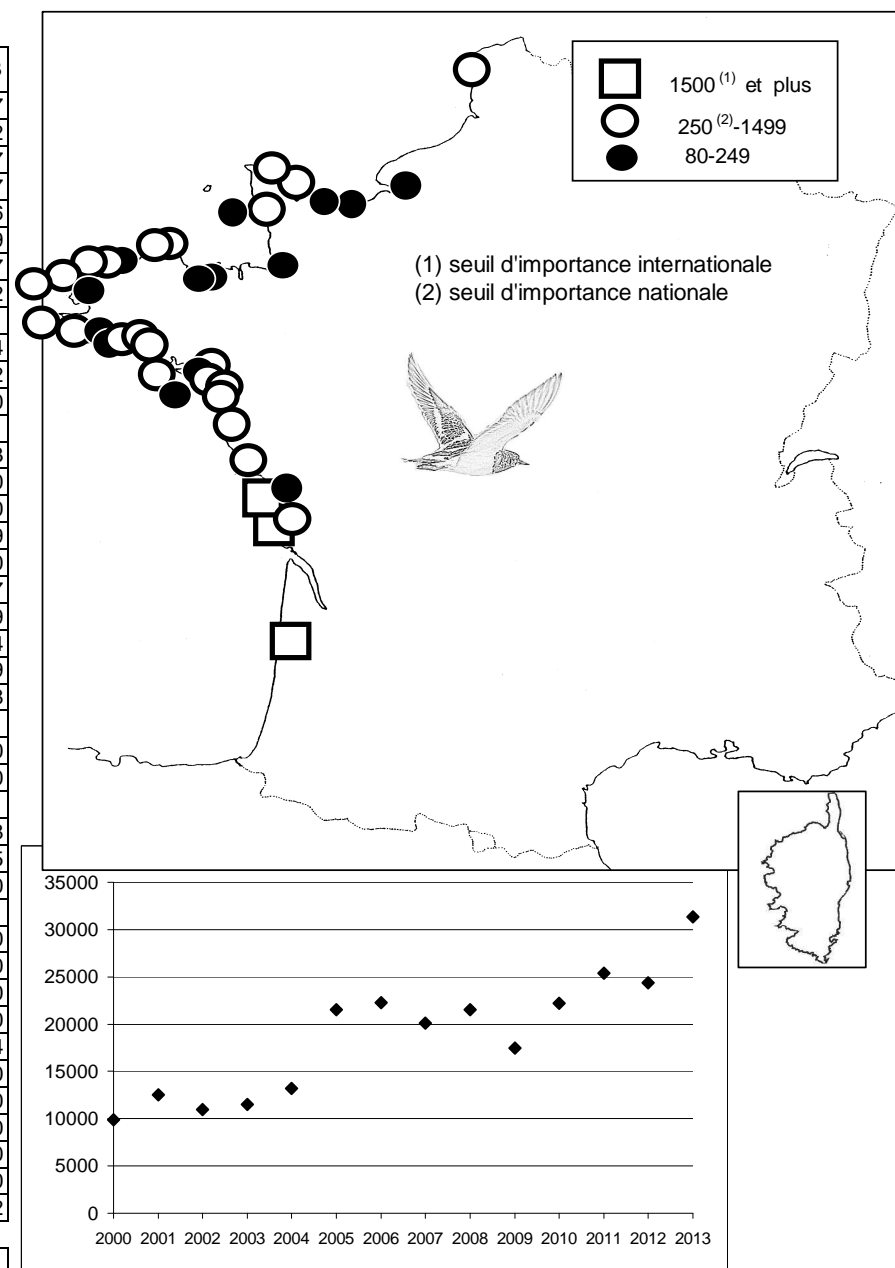

Localité	mi/01/2013
Littoral Guidel-Ploemeur + Grand Loch	117
Ile de Groix	92
Rade de Lorient	137
Rivière d'Etel	7
Baie de Quiberon	786
Ile d'Hoëdic et abords	129
Presqu'île de Rhuys	477
Golfe du Morbihan	262
Baie de Vilaine	1201
Presqu'île Guérandaise	1474
Loire Aval	72
Littoral Bretagne Sud (reste)	0
Littoral Sud Loire	453
Baie de Bourgneuf	560
Marais côtiers de Vendée	0
Littoral vendéen	1169
Marais d'Olonne	0
Baie de l'Aiguillon-Arçay	287
RN Marais d'Yves et abords	129
Ile de Ré	4704
R.N. Moëze et île d'Oléron	4949
Pointe Espagnole	38
Baie de Bonne Anse	11
Littoral N. Gironde (Mortagne et abords)	0
Littoral Centre Ouest (reste)	980
Marais du nord Médoc	8
Bassin d'Arcachon	1925
Littoral Sud Ouest (reste)	0
Etang de Leucate	0
Etangs du Narbonnais	0
Basse plaine de l'Aude	0
Etangs de Thau et de Bagnas	0
Etangs Montpellierains	34
Camargue	0
Grand Plan du Bourg / Vigueirat	0
Complexe de l'étang de Berre	0
Salins de Pesquiers, Vieux salins	0
Corse (étangs côtiers)	0
Litt. Méditerranéen (reste)	2

Total **32 321**

Remarque : Le graphique en dessous de chaque carte de répartition indique l'ENC (effectif national compté) de 2000 à 2013