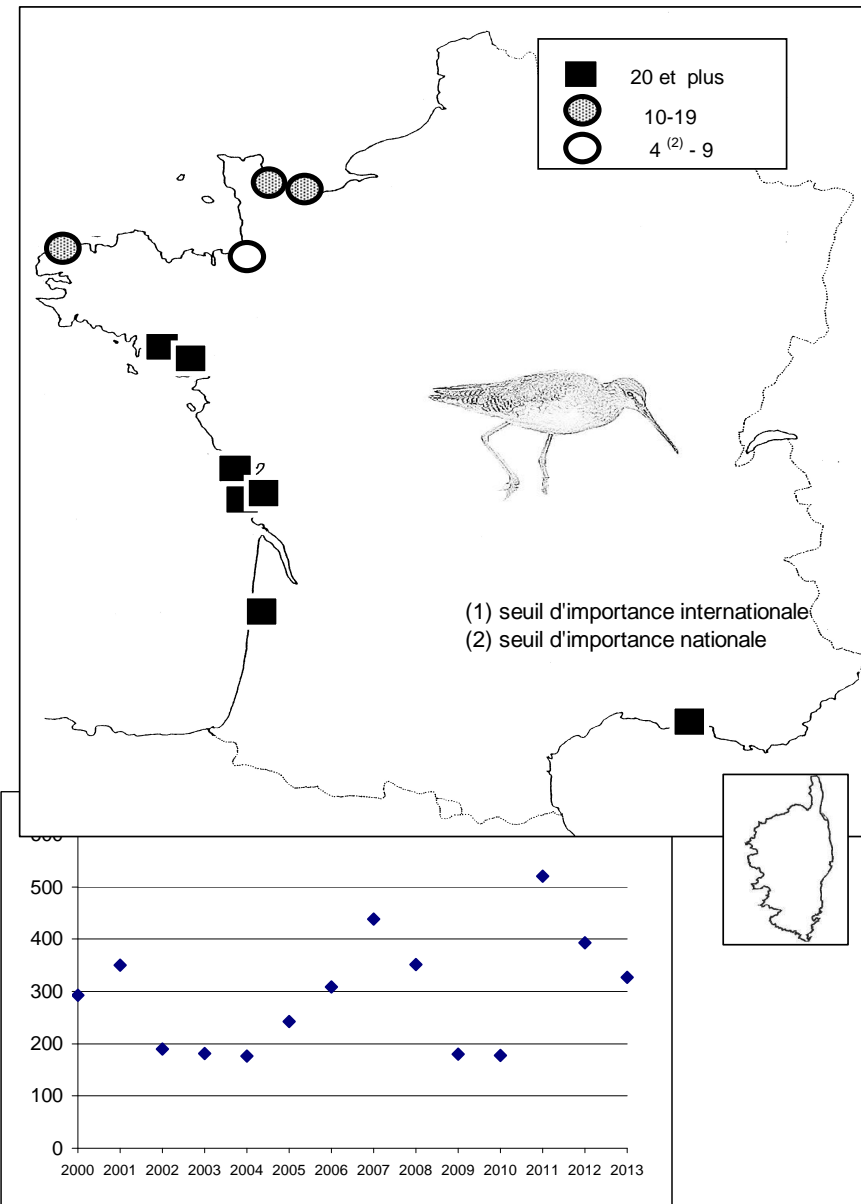

Localité	mi/01/2013
Littoral Guidel-Ploemeur + Grand Loch	0
Ile de Groix	0
Rade de Lorient	0
Rivière d'Étel	0
Baie de Quiberon	0
Ile d'Hoëdic et abords	0
Presqu'île de Rhuys	0
Golfe du Morbihan	53
Baie de Vilaine	2
Presqu'île Guérandaise	28
Loire Aval	0
Littoral Bretagne Sud (reste)	0
Littoral Sud Loire	0
Baie de Bourgneuf	0
Marais côtiers de Vendée	1
Littoral vendéen	0
Marais d'Olonne	0
Baie de l'Aiguillon-Arçay	2
RN Marais d'Yves et abords	1
Ile de Ré	57
R.N. Moëze et île d'Oléron	73
Pointe Espagnole	0
Baie de Bonne Anse	0
Littoral N. Gironde (Mortagne et abords)	0
Littoral Centre Ouest (reste)	0
Marais du nord Médoc	0
Bassin d'Arcachon	36
Littoral Sud Ouest (reste)	0
Étang de Leucate	0
Étangs du Narbonnais	0
Basse plaine de l'Aude	0
Étangs de Thau et de Bagnas	0
Étangs Montpellierains	0
Camargue	23
Grand Plan du Bourg / Vigueirat	0
Complexe de l'étang de Berre	0
Salins de Pesquiers, Vieux salins	0
Corse (étangs côtiers)	0
Litt. Méditerranéen (reste)	0

Total **327**

Remarque : Le graphique en dessous de chaque carte de répartition indique l'ENC (effectif national compté) de 2000 à 2013