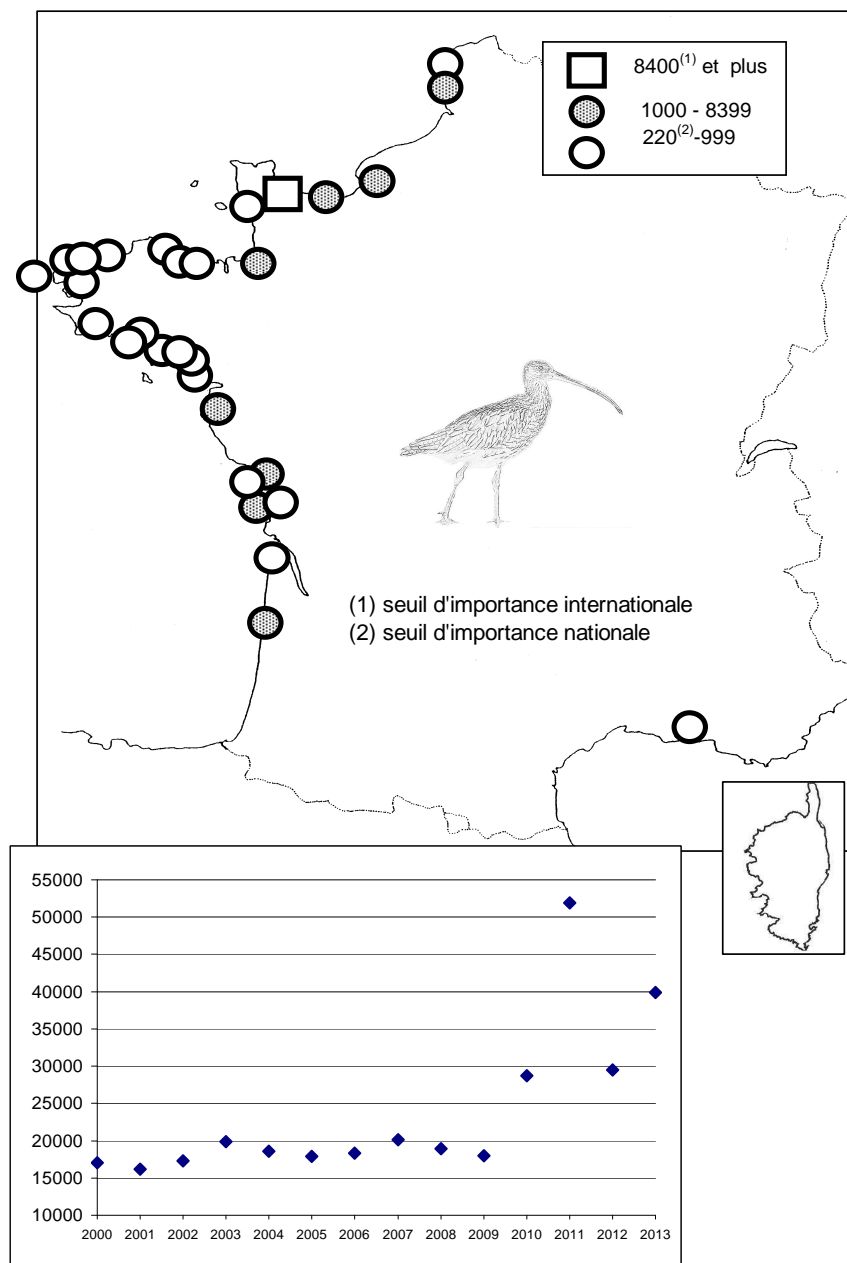

Localité	mi/01/2013
Littoral Guidel-Ploemeur + Grand Loch	17
Ile de Groix	0
Rade de Lorient	277
Rivière d'Etel	225
Baie de Quiberon	197
Ile d'Hoëdic et abords	13
Presqu'île de Rhuys	0
Golfe du Morbihan	498
Baie de Vilaine	729
Presqu'île Guérandaise	710
Loire Aval	818
Littoral Bretagne Sud (reste)	0
Littoral Sud Loire	92
Baie de Bourgneuf	1806
Marais côtiers de Vendée	12
Littoral vendéen	0
Marais d'Olonne	135
Baie de l'Aiguillon-Arçay	1817
RN Marais d'Yves et abords	520
Ile de Ré	801
R.N. Moëze et île d'Oléron	2887
Pointe Espagnole	0
Baie de Bonne Anse	139
Littoral N. Gironde (Mortagne et abords)	141
Littoral Centre Ouest (reste)	0
Marais du nord Médoc	373
Bassin d'Arcachon	2795
Littoral Sud Ouest (reste)	0
Etang de Leucate	4
Étangs du Narbonnais	118
Basse plaine de l'Aude	0
Etangs de Thau et de Bagnas	6
Etangs Montpellierains	0
Camargue	342
Grand Plan du Bourg / Vigueirat	22
Complexe de l'étang de Berre	0
Salins de Pesquiers, Vieux salins	15
Corse (étangs côtiers)	13
Litt. Méditerranéen (reste)	2
Total	39 920

Remarque : Le graphique en dessous de chaque carte de répartition indique l'ENC (effectif national compté) de 2000 à 2013