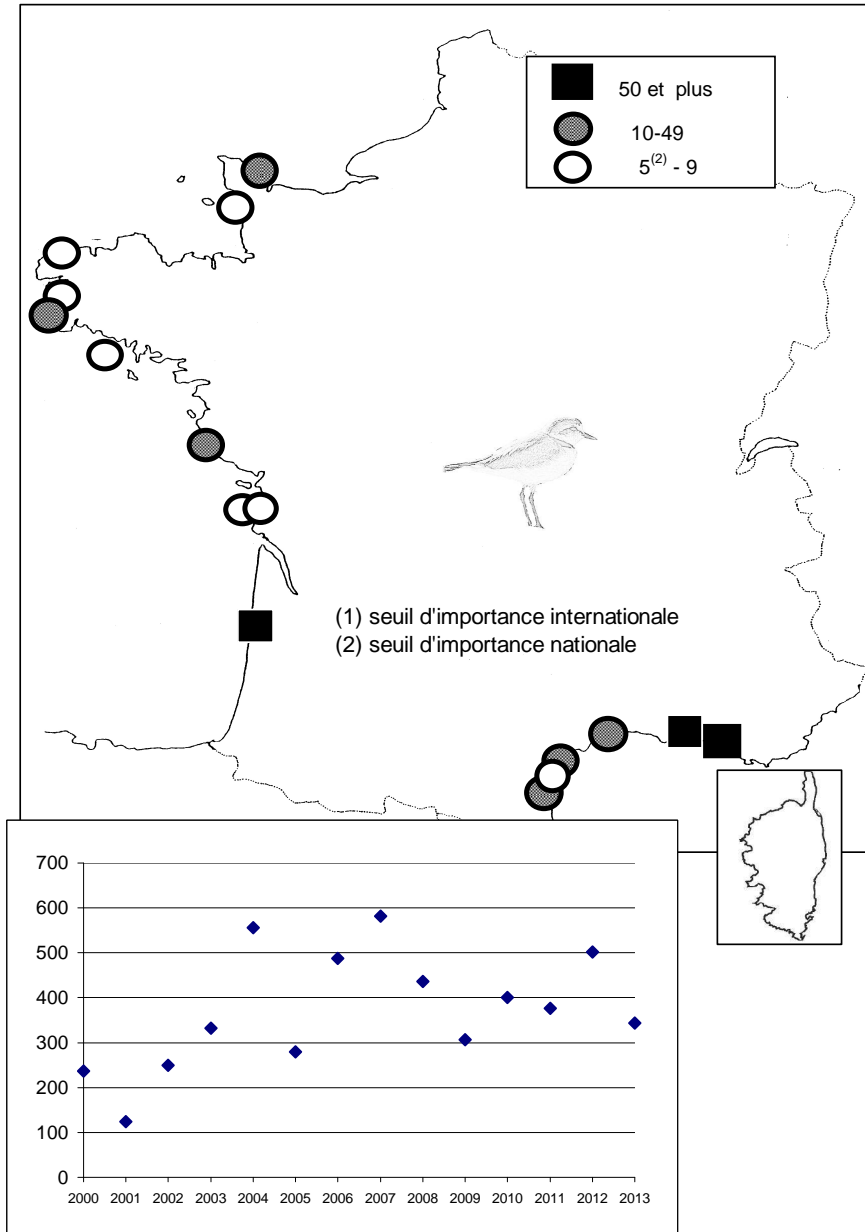

Localité	mi/01/2013
Littoral Guidel-Ploemeur + Grand Loch	0
Ile de Groix	7
Rade de Lorient	0
Rivière d'Etel	0
Baie de Quiberon	2
Ile d'Hoëdic et abords	0
Presqu'île de Rhuy	0
Golfe du Morbihan	0
Baie de Vilaine	0
Presqu'île Guérandaise	0
Loire Aval	0
Littoral Bretagne Sud (reste)	0
Littoral Sud Loire	2
Baie de Bourgneuf	4
Marais côtiers de Vendée	0
Littoral vendéen	18
Marais d'Olonne	0
Baie de l'Aiguillon-Arçay	0
RN Marais d'Yves et abords	0
Ile de Ré	0
R.N. Moëze et île d'Oléron	7
Pointe Espagnole	8
Baie de Bonne Anse	1
Littoral N. Gironde (Mortagne et abords)	0
Littoral Centre Ouest (reste)	0
Marais du nord Médoc	2
Bassin d'Arcachon	53
Littoral Sud Ouest (reste)	0
Etang de Leucate	11
Etangs du Narbonnais	6
Basse plaine de l'Aude	16
Etangs de Thau et de Bagnas	0
Etangs Montpellierains	25
Camargue	76
Grand Plan du Bourg / Vigueirat	4
Complexe de l'étang de Berre	0
Salins de Pesquiers, Vieux salins	57
Corse (étangs côtiers)	0
Litt. Méditerranéen (reste)	0
Total	343

Remarque : Le graphique en dessous de chaque carte de répartition indique l'ENC (effectif national compté) de 2000 à 2013