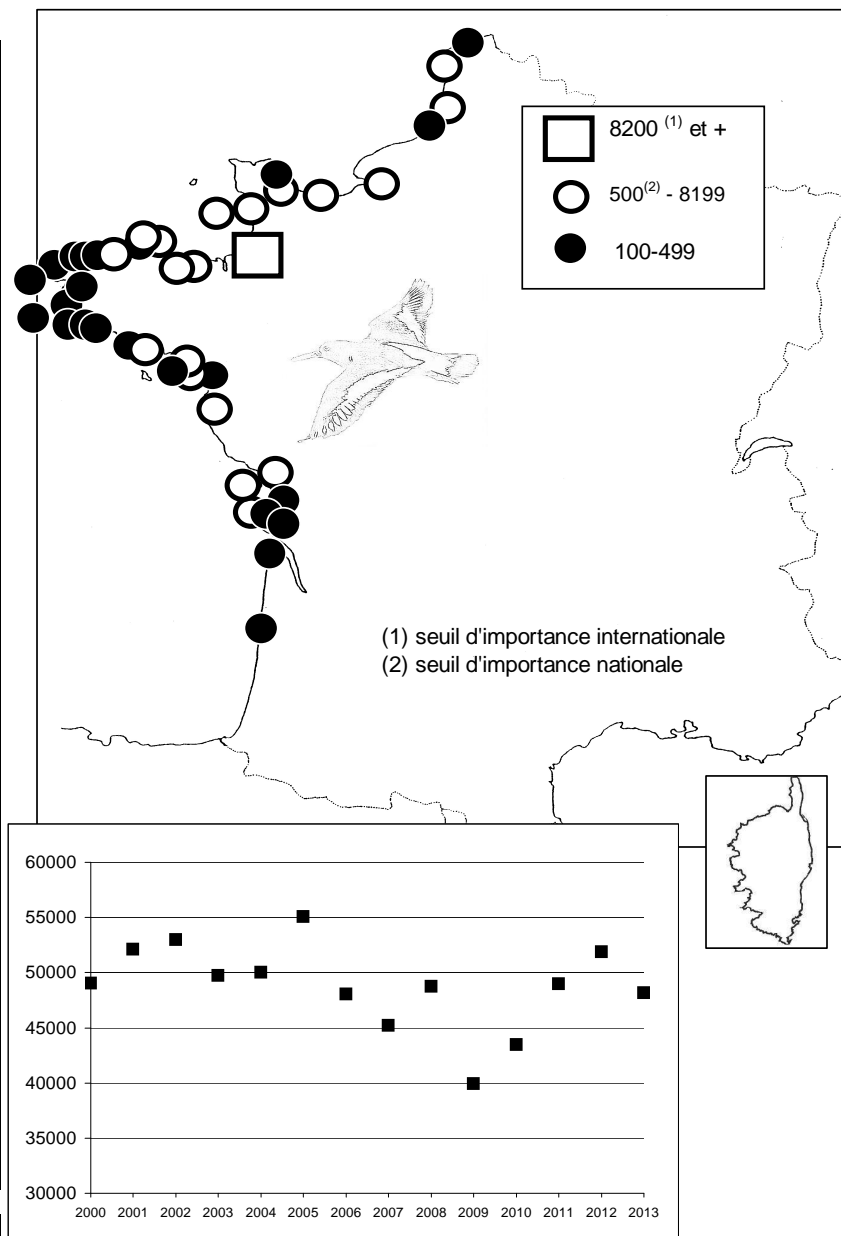

Localité	mi/01/2013
Littoral Guidel-Ploemeur + Grand Loch	26
Ile de Groix	36
Rade de Lorient	161
Rivière d'Etel	3
Baie de Quiberon	790
Ile d'Hoëdic et abords	41
Presqu'île de Rhuys	173
Golfe du Morbihan	86
Baie de Vilaine	857
Presqu'île Guérandaise	2093
Loire Aval	264
Littoral Bretagne Sud (reste)	0
Littoral Sud Loire	381
Baie de Bourgneuf	2098
Marais côtiers de Vendée	0
Littoral vendéen	29
Marais d'Olonne	0
Baie de l'Aiguillon-Arçay	406
RN Marais d'Yves et abords	520
Ile de Ré	1314
R.N. Moëze et île d'Oléron	1695
Pointe Espagnole	450
Baie de Bonne Anse	152
Littoral N. Gironde (Mortagne et abords)	0
Littoral Centre Ouest (reste)	0
Marais du nord Médoc	128
Bassin d'Arcachon	356
Littoral Sud Ouest (reste)	0
Etang de Leucate	0
Étangs du Narbonnais	0
Basse plaine de l'Aude	0
Étangs de Thau et de Bagnas	1
Étangs Montpelliérains	1
Camargue	0
Grand Plan du Bourg / Vigueirat	0
Complexe de l'étang de Berre	0
Salins de Pesquiers, Vieux salins	0
Corse (étangs côtiers)	0
Litt. Méditerranéen (reste)	0
Total	48 178

Remarque : Le graphique en dessous de chaque carte de répartition indique l'ENC (effectif national compté) de 2000 à 2013