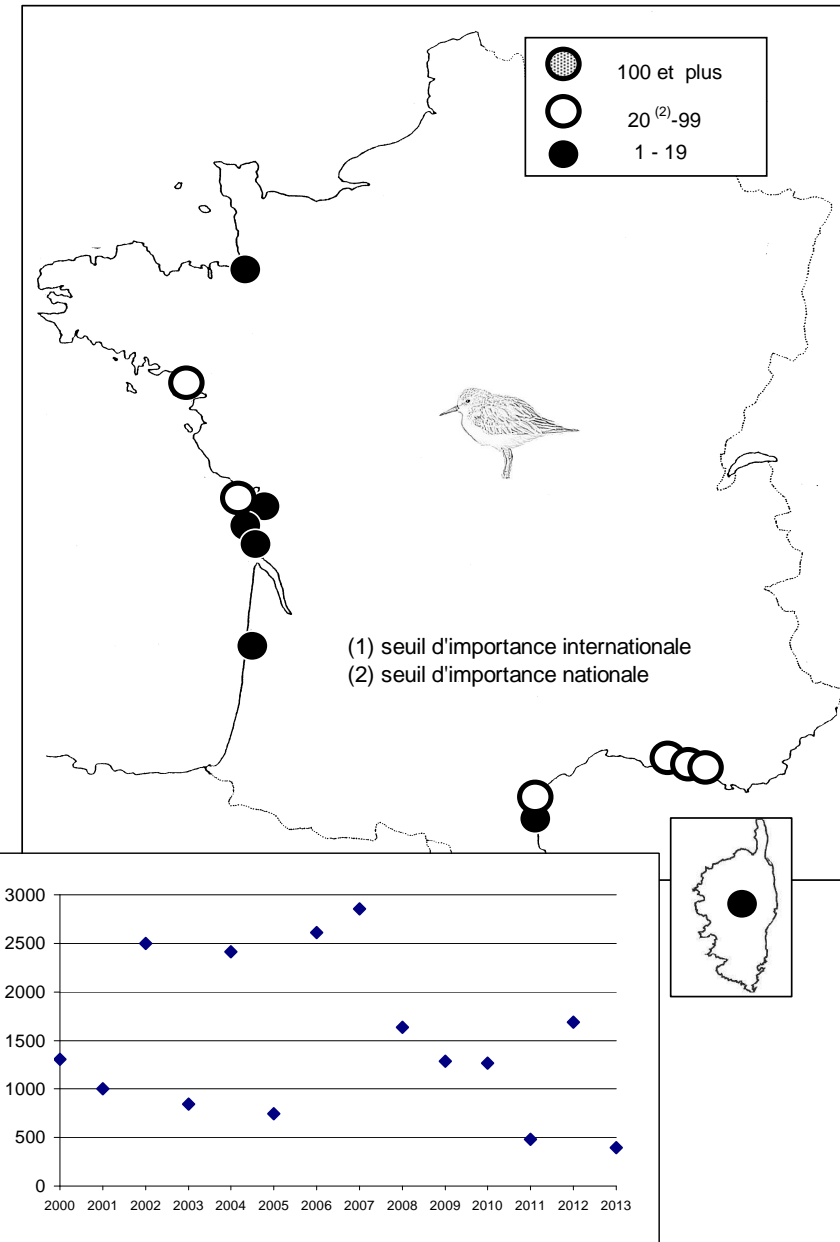

Localité	mi/01/2013
Littoral Guidel-Ploemeur + Grand Loch	0
Ile de Groix	0
Rade de Lorient	0
Rivière d'Etel	0
Baie de Quiberon	0
Ile d'Hoëdic et abords	0
Presqu'île de Rhuys	0
Golfe du Morbihan	0
Baie de Vilaine	0
Presqu'île Guérandaise	21
Loire Aval	0
Littoral Bretagne Sud (reste)	0
Littoral Sud Loire	0
Baie de Bourgneuf	0
Marais côtiers de Vendée	0
Littoral vendéen	0
Marais d'Olonne	0
Baie de l'Aiguillon-Arçay	0
RN Marais d'Yves et abords	1
Ile de Ré	36
R.N. Moëze et île d'Oléron	3
Pointe Espagnole	0
Baie de Bonne Anse	0
Littoral N. Gironde (Mortagne et abords)	8
Littoral Centre Ouest (reste)	0
Marais du nord Médoc	0
Bassin d'Arcachon	13
Littoral Sud Ouest (reste)	0
Etang de Leucate	2
Etangs du Narbonnais	80
Basse plaine de l'Aude	0
Etangs de Thau et de Bagnas	0
Etangs Montpellierains	0
Camargue	58
Grand Plan du Bourg / Vigueirat	0
Complexe de l'étang de Berre	70
Salins de Pesquiers, Vieux salins	98
Corse (étangs côtiers)	2
Litt. Méditerranéen (reste)	0
Total	397

Remarque : Le graphique en dessous de chaque carte de répartition indique l'ENC (effectif national compté) de 2000 à 2013