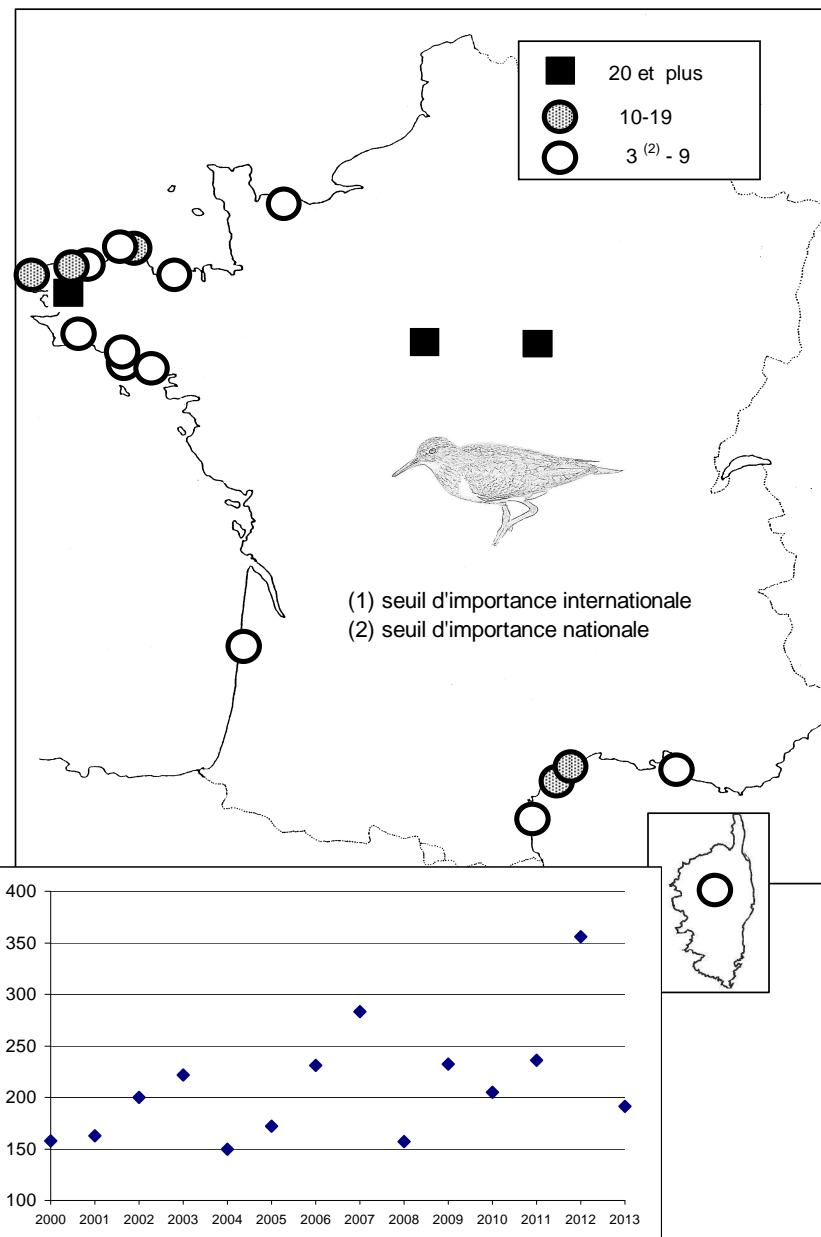

Localité	mi/01/2013
Littoral Guidel-Ploemeur + Grand Loch	0
Ile de Groix	0
Rade de Lorient	0
Rivière d'Etel	5
Baie de Quiberon	4
Ile d'Hoëdic et abords	0
Presqu'île de Rhuys	0
Golfe du Morbihan	4
Baie de Vilaine	1
Presqu'île Guérandaise	1
Loire Aval	0
Littoral Bretagne Sud (reste)	0
Littoral Sud Loire	1
Baie de Bourgneuf	0
Marais côtiers de Vendée	1
Littoral vendéen	0
Marais d'Olonne	1
Baie de l'Aiguillon-Arçay	1
RN Marais d'Yves et abords	0
Ile de Ré	1
R.N. Moëze et île d'Oléron	0
Pointe Espagnole	0
Baie de Bonne Anse	0
Littoral N. Gironde (Mortagne et abords)	0
Littoral Centre Ouest (reste)	3
Marais du nord Médoc	0
Bassin d'Arcachon	8
Littoral Sud Ouest (reste)	0
Etang de Leucate	3
Etangs du Narbonnais	2
Basse plaine de l'Aude	0
Etangs de Thau et de Bagnas	12
Etangs Montpellierains	17
Camargue	0
Grand Plan du Bourg / Vigueirat	0
Complexe de l'étang de Berre	14
Salins de Pesquiers, Vieux salins	7
Corse (étangs côtiers)	8
Litt. Méditerranéen (reste)	2
Total	208

Remarque : Le graphique en dessous de chaque carte de répartition indique l'ENC (effectif national compté) de 2000 à 2013