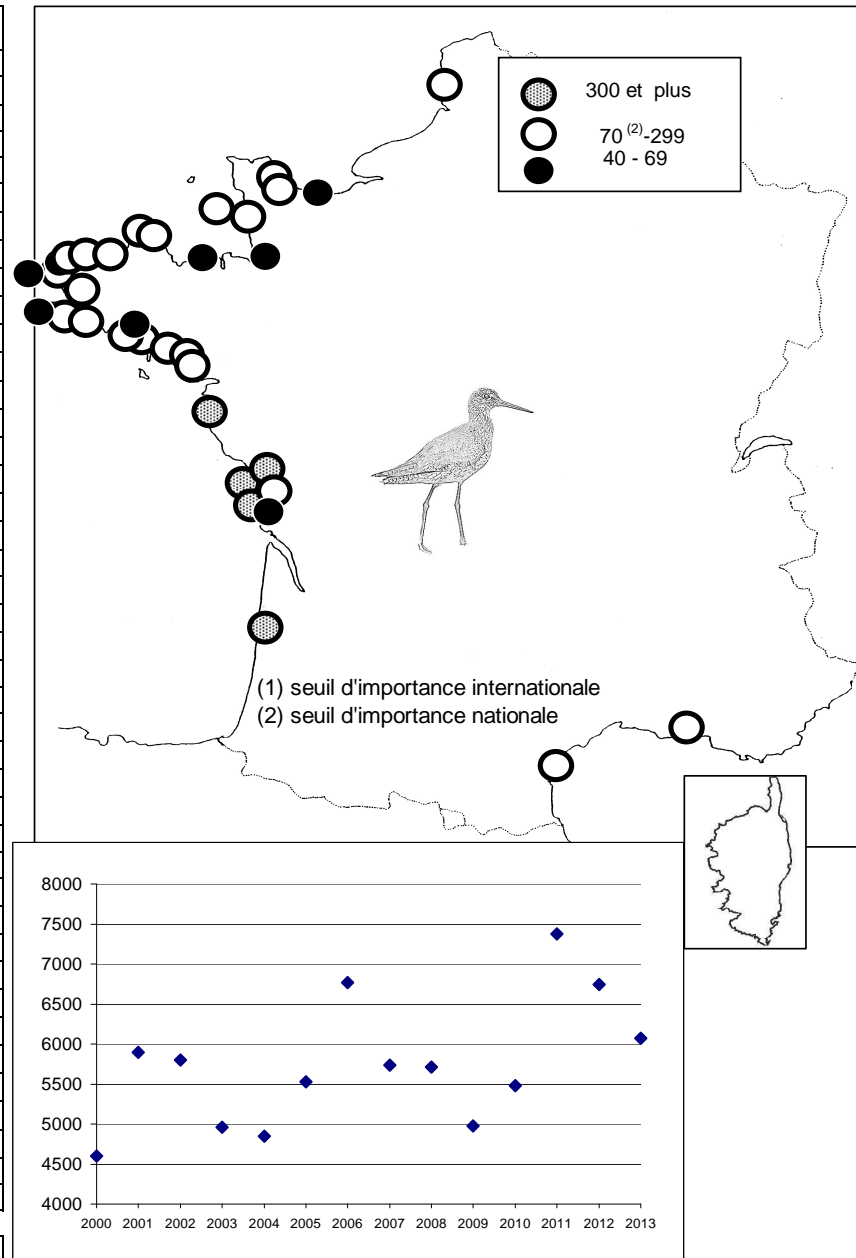

Localité	mi/01/2013
Littoral Guidel-Ploemeur + Grand Loch	0
Ile de Groix	0
Rade de Lorient	84
Rivière d'Étel	51
Baie de Quiberon	225
Ile d'Hoëdic et abords	0
Presqu'île de Rhuys	0
Golfe du Morbihan	208
Baie de Vilaine	233
Presqu'île Guérandaise	194
Loire Aval	0
Littoral Bretagne Sud (reste)	0
Littoral Sud Loire	4
Baie de Bourgneuf	356
Marais côtiers de Vendée	2
Littoral vendéen	0
Marais d'Olonne	0
Baie de l'Aiguillon-Arçay	352
RN Marais d'Yves et abords	120
Ile de Ré	535
R.N. Moëze et île d'Oléron	542
Pointe Espagnole	0
Baie de Bonne Anse	41
Littoral N. Gironde (Mortagne et abords)	0
Littoral Centre Ouest (reste)	22
Marais du nord Médoc	0
Bassin d'Arcachon	367
Littoral Sud Ouest (reste)	0
Etang de Leucate	11
Etangs du Narbonnais	88
Basse plaine de l'Aude	0
Etangs de Thau et de Bagnas	0
Etangs Montpelliérains	17
Camargue	116
Grand Plan du Bourg / Vigueirat	0
Complexe de l'étang de Berre	1
Salins de Pesquiers, Vieux salins	0
Corse (étangs côtiers)	8
Litt. Méditerranéen (reste)	0
Total	6 195

Remarque : Le graphique en dessous de chaque carte de répartition indique l'ENC (effectif national compté) de 2000 à 2013