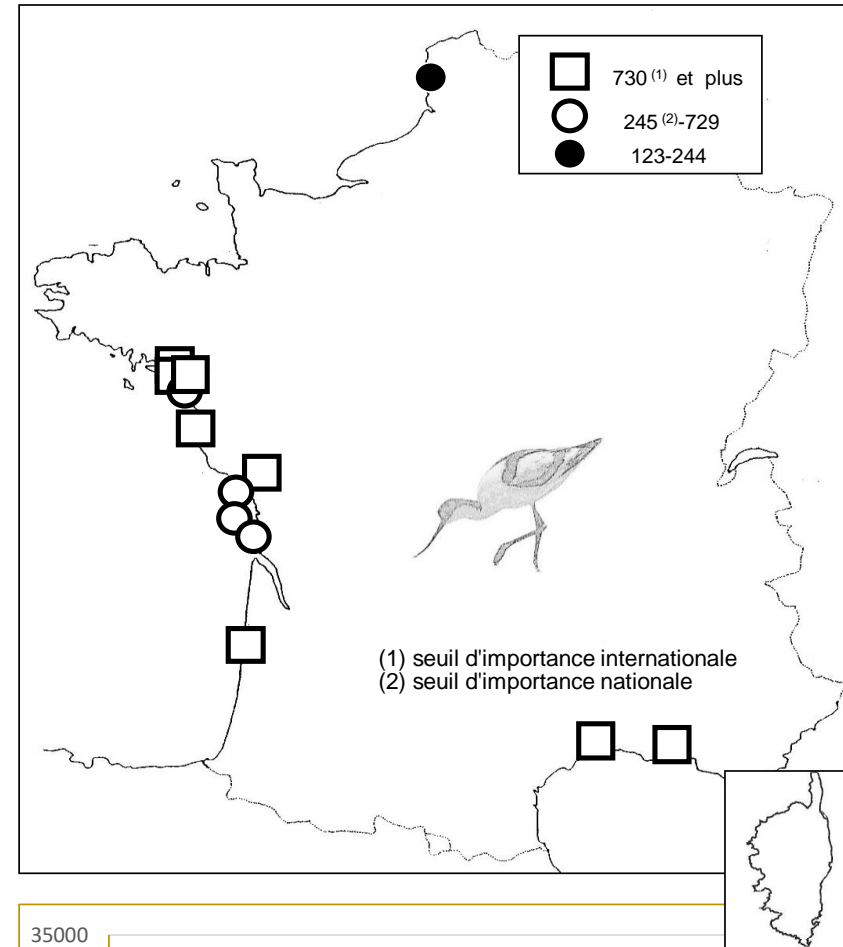

Localité	mi/01/2016
Littoral Guidel-Ploemeur + Grand Loch	0
Ile de Groix	0
Rade de Lorient	0
Rivière d'Etel	0
Baie de Quiberon	2
Ile d'Hoëdic et abords	0
Presqu'île de Rhuys	4
Golfe du Morbihan	1234
Baie de Vilaine	855
Presqu'île Guérandaise	1323
Loire Aval	476
Littoral Bretagne Sud (reste)	0
Littoral Sud Loire	1
Baie de Bourgneuf	1654
Marais côtiers de Vendée	18
Littoral vendéen	0
Marais d'Olonne	54
Baie de l'Aiguillon-Arçay	10015
Baie d'Ayré et abords	0
RN Marais d'Yves et abords	32
Ile de Ré	362
R.N. Moëze et île d'Oléron	638
Pointe Espagnole	0
Baie de Bonne Anse	0
Littoral N. Gironde (Mortagne et abords)	282
Littoral Centre Ouest (reste)	0
Marais du nord Médoc	86
Bassin d'Arcachon	894
Littoral Sud Ouest (reste)	22
Etang de Leucate	0
Etangs du Narbonnais	0
Basse plaine de l'Aude	0
Etangs de Thau et de Bagnas	3
Etangs Montpellierains	780
Camargue	1548
Grand Plan du Bourg / Vigueirat	0
Complexe de l'étang de Berre	0
Salins de Pesquiers, Vieux salins	0
Corse (étangs côtiers)	0
Litt. Méditerranéen (reste)	0

Total **20 965**

Remarque : Le graphique en dessous de chaque carte de répartition indique l'ENC (effectif national compté) de 2000 à 2016