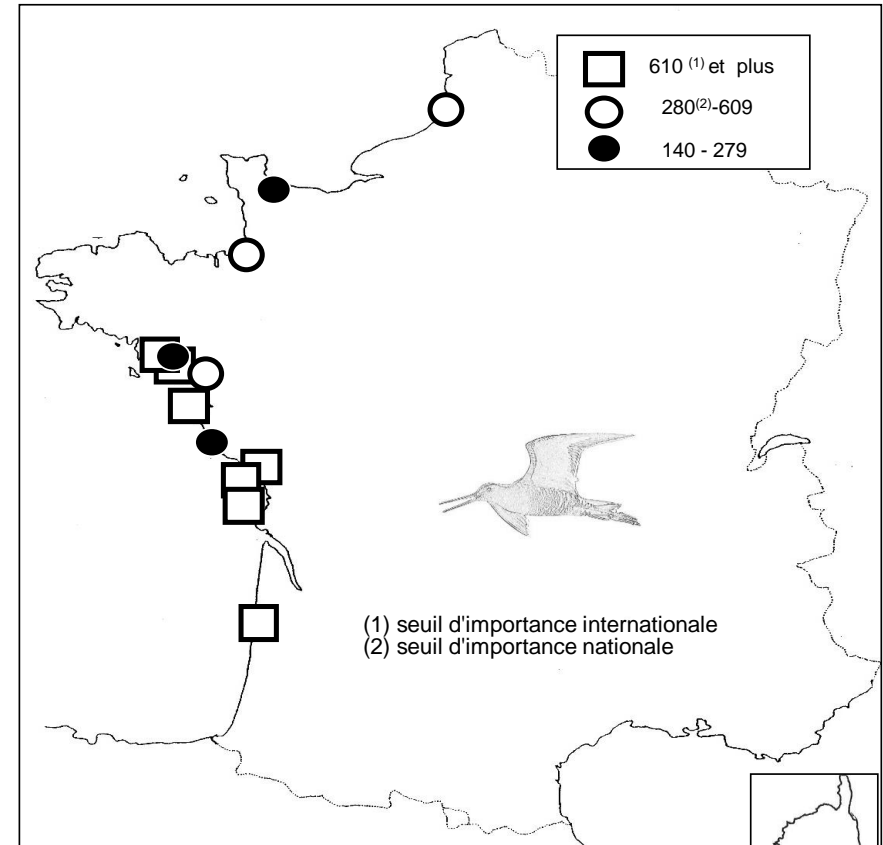

Localité	mi/01/2016
Littoral Guidel-Ploemeur + Grand Loch	0
Ile de Groix	0
Rade de Lorient	0
Rivière d'Étel	0
Baie de Quiberon	1
Ile d'Hoëdic et abords	0
Presqu'île de Rhuys	29
Golfe du Morbihan	849
Baie de Vilaine	185
Presqu'île Guérandaise	5963
Loire Aval	334
Littoral Bretagne Sud (reste)	0
Littoral Sud Loire	35
Baie de Bourgneuf	3227
Marais côtiers de Vendée	0
Littoral vendéen	0
Marais d'Olonne	184
Baie de l'Aiguillon-Arçay	10490
Baie d'Ayré et abords	2
RN Marais d'Yves et abords	30
Ile de Ré	1770
R.N. Moëze et île d'Oléron	2158
Pointe Espagnole	0
Baie de Bonne Anse	0
Littoral N. Gironde (Mortagne et abords)	0
Littoral Centre Ouest (reste)	0
Marais du nord Médoc	0
Bassin d'Arcachon	710
Littoral Sud Ouest (reste)	4
Etang de Leucate	0
Etangs du Narbonnais	1
Basse plaine de l'Aude	0
Etangs de Thau et de Bagnas	0
Etangs Montpelliérains	0
Camargue	0
Grand Plan du Bourg / Vigueirat	0
Complexe de l'étang de Berre	0
Salins de Pesquiers, Vieux salins	0
Corse (étangs côtiers)	2
Litt. Méditerranéen (reste)	0

Total **27 059**

Remarque : Le graphique en dessous de chaque carte de répartition indique l'ENC (effectif national compté) de 2000 à 2016