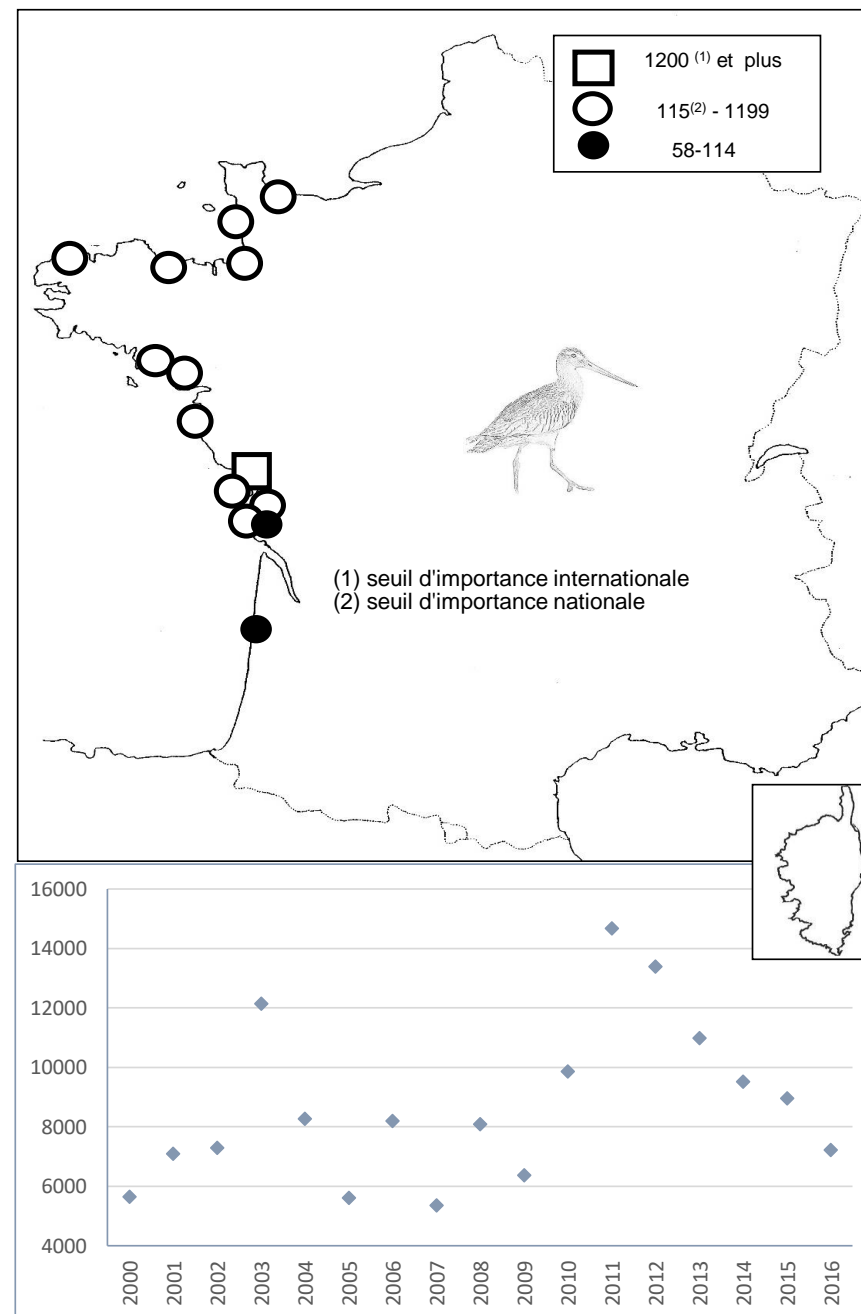

Localité	mi/01/2016
Littoral Guidel-Ploemeur + Grand Loch	0
Ile de Groix	0
Rade de Lorient	5
Rivière d'Etel	0
Baie de Quiberon	71
Ile d'Hoëdic et abords	0
Presqu'île de Rhuys	0
Golfe du Morbihan	173
Baie de Vilaine	1
Presqu'île Guérandaise	325
Loire Aval	0
Littoral Bretagne Sud (reste)	0
Littoral Sud Loire	0
Baie de Bourgneuf	876
Marais côtiers de Vendée	0
Littoral vendéen	0
Marais d'Olonne	0
Baie de l'Aiguillon-Arçay	1860
Baie d'Aytré et abords	41
RN Marais d'Yves et abords	240
Ile de Ré	592
R.N. Moëze et île d'Oléron	529
Pointe Espagnole	58
Baie de Bonne Anse	15
Littoral N. Gironde (Mortagne et abords)	0
Littoral Centre Ouest (reste)	0
Marais du nord Médoc	20
Bassin d'Arcachon	107
Littoral Sud Ouest (reste)	0
Etang de Leucate	0
Etangs du Narbonnais	0
Basse plaine de l'Aude	0
Etangs de Thau et de Bagnas	0
Etangs Montpellierains	0
Camargue	6
Grand Plan du Bourg / Vigueirat	0
Complexe de l'étang de Berre	0
Salins de Pesquiers, Vieux salins	0
Corse (étangs côtiers)	0
Litt. Méditerranéen (reste)	0

Total 7 222

Remarque : Le graphique en dessous de chaque carte de répartition indique l'ENC (effectif national compté) de 2000 à 2016