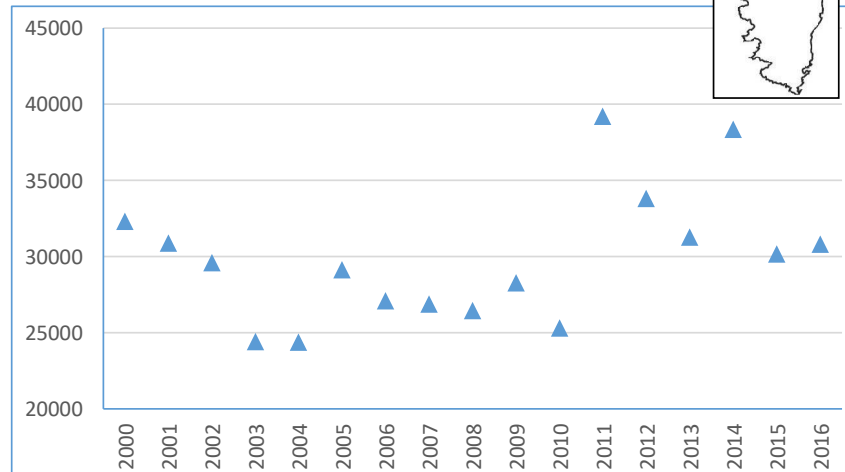

Localité	mi/01/2016
Littoral Guidel-Ploemeur + Grand Loch	0
Ile de Groix	19
Rade de Lorient	198
Rivière d'Étel	154
Baie de Quiberon	476
Ile d'Hoëdic et abords	0
Presqu'île de Rhuys	5
Golfe du Morbihan	1183
Baie de Vilaine	236
Presqu'île Guérandaise	1325
Loire Aval	511
Littoral Bretagne Sud (reste)	0
Littoral Sud Loire	126
Baie de Bourgneuf	3034
Marais côtiers de Vendée	0
Littoral vendéen	0
Marais d'Olonne	0
Baie de l'Aiguillon-Arçay	2820
Baie d'Aytré et abords	207
RN Marais d'Yves et abords	503
Ile de Ré	1661
R.N. Moëze et île d'Oléron	2875
Pointe Espagnole	837
Baie de Bonne Anse	305
Littoral N. Gironde (Mortagne et abords)	64
Littoral Centre Ouest (reste)	6
Marais du nord Médoc	747
Bassin d'Arcachon	3067
Littoral Sud Ouest (reste)	30
Etang de Leucate	11
Etangs du Narbonnais	52
Basse plaine de l'Aude	0
Etangs de Thau et de Bagnas	0
Etangs Montpellierains	27
Camargue	499
Grand Plan du Bourg / Vigueirat	0
Complexe de l'étang de Berre	0
Salins de Pesquiers, Vieux salins	0
Corse (étangs côtiers)	1
Litt. Méditerranéen (reste)	0

Total **30 823**

Remarque : Le graphique en dessous de chaque carte de répartition indique l'ENC (effectif national compté) de 2000 à 2016