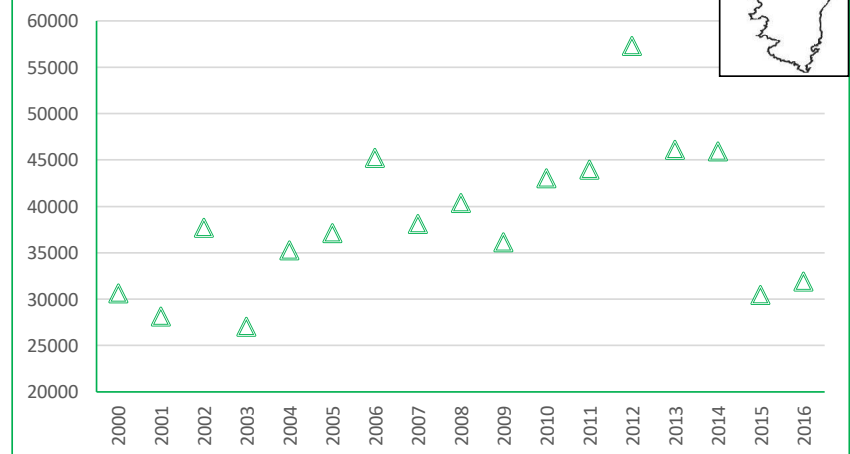

Localité	mi/01/2016
Littoral Guidel-Ploemeur + Grand Loch	0
Ile de Groix	0
Rade de Lorient	2
Rivière d'Etel	0
Baie de Quiberon	492
Ile d'Hoëdic et abords	0
Presqu'île de Rhuys	0
Golfe du Morbihan	192
Baie de Vilaine	0
Presqu'île Guérandaise	260
Loire Aval	0
Littoral Bretagne Sud (reste)	0
Littoral Sud Loire	0
Baie de Bourgneuf	3949
Marais côtiers de Vendée	0
Littoral vendéen	1
Marais d'Olonne	0
Baie de l'Aiguillon-Arçay	6200
Baie d'Aytré et abords	19
RN Marais d'Yves et abords	3000
Ile de Ré	65
R.N. Moëze et île d'Oléron	3690
Pointe Espagnole	560
Baie de Bonne Anse	10
Littoral N. Gironde (Mortagne et abords)	0
Littoral Centre Ouest (reste)	0
Marais du nord Médoc	91
Bassin d'Arcachon	0
Littoral Sud Ouest (reste)	0
Etang de Leucate	0
Etangs du Narbonnais	0
Basse plaine de l'Aude	0
Etangs de Thau et de Bagnas	0
Etangs Montpelliérains	2
Camargue	20
Grand Plan du Bourg / Vigueirat	0
Complexe de l'étang de Berre	0
Salins de Pesquiers, Vieux salins	0
Corse (étangs côtiers)	0
Litt. Méditerranéen (reste)	0

Total **31 904**

Remarque : Le graphique en dessous de chaque carte de répartition indique l'ENC (effectif national compté) de 2000 à 2016