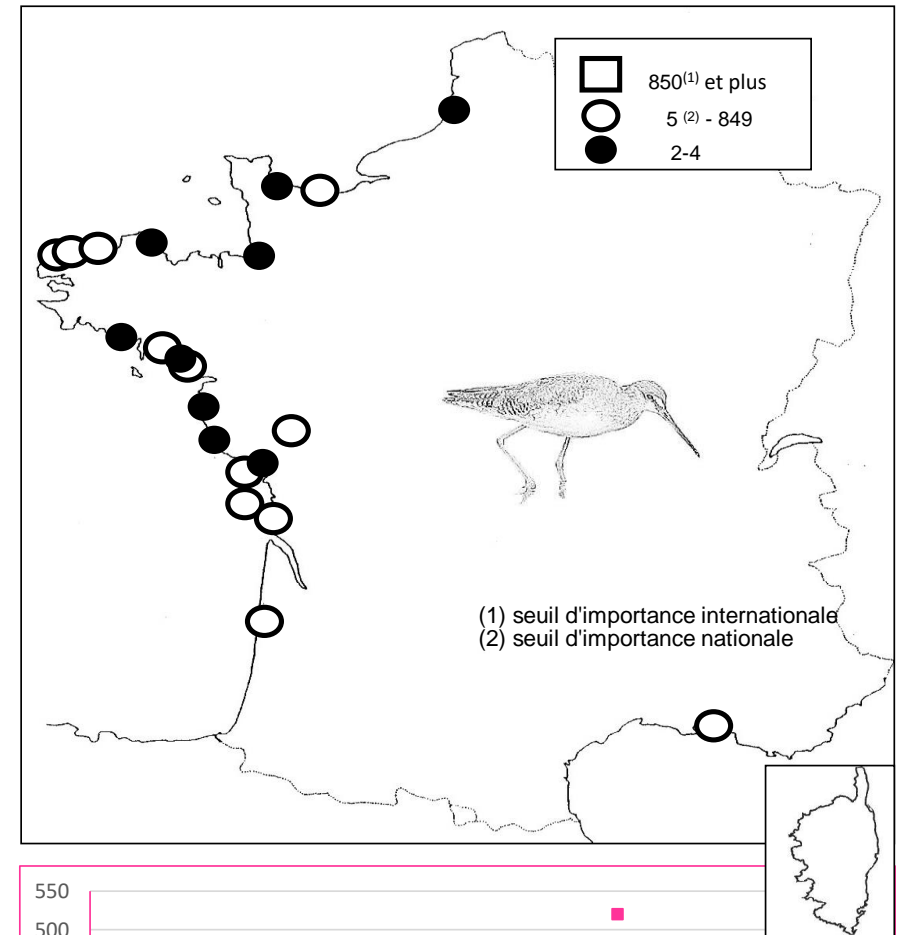

Localité	mi/01/2015
Littoral Guidel-Ploemeur + Grand Loch	0
Ile de Groix	0
Rade de Lorient	0
Rivière d'Etel	3
Baie de Quiberon	0
Ile d'Hoëdic et abords	0
Presqu'île de Rhuys	0
Golfe du Morbihan	62
Baie de Vilaine	2
Presqu'île Guérandaise	46
Loire Aval	0
Littoral Bretagne Sud (reste)	0
Littoral Sud Loire	0
Baie de Bourgneuf	3
Marais côtiers de Vendée	2
Littoral vendéen	0
Marais d'Olonne	0
Baie de l'Aiguillon-Arçay	4
Baie d'Aytré et abords	0
RN Marais d'Yves et abords	0
Ile de Ré	32
R.N. Moëze et île d'Oléron	86
Pointe Espagnole	0
Baie de Bonne Anse	0
Littoral N. Gironde (Mortagne et abords)	11
Littoral Centre Ouest (reste)	0
Marais du nord Médoc	0
Bassin d'Arcachon	37
Littoral Sud Ouest (reste)	3
Etang de Leucate	0
Etangs du Narbonnais	0
Basse plaine de l'Aude	0
Etangs de Thau et de Bagnas	0
Etangs Montpellierains	0
Camargue	14
Grand Plan du Bourg / Vigueirat	0
Complexe de l'étang de Berre	0
Salins de Pesquiers, Vieux salins	0
Corse (étangs côtiers)	0
Litt. Méditerranéen (reste)	0

Total **344**

Remarque : Le graphique en dessous de chaque carte de répartition indique l'ENC (effectif national compté) de 2000 à 2016