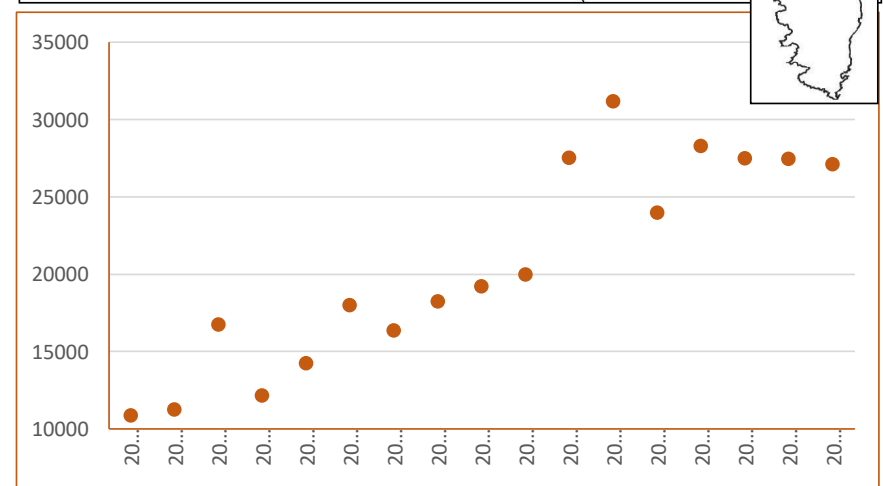

Localité	mi/01/2016
Littoral Guidel-Ploemeur + Grand Loch	0
Ile de Groix	0
Rade de Lorient	0
Rivière d'Étel	0
Baie de Quiberon	1
Ile d'Hoëdic et abords	0
Presqu'île de Rhuys	29
Golfe du Morbihan	849
Baie de Vilaine	185
Presqu'île Guérandaise	5963
Loire Aval	334
Littoral Bretagne Sud (reste)	0
Littoral Sud Loire	35
Baie de Bourgneuf	3227
Marais côtiers de Vendée	0
Littoral vendéen	0
Marais d'Olonne	184
Baie de l'Aiguillon-Arçay	10490
Baie d'Ayré et abords	2
RN Marais d'Yves et abords	30
Ile de Ré	1770
R.N. Moëze et île d'Oléron	2158
Pointe Espagnole	0
Baie de Bonne Anse	0
Littoral N. Gironde (Mortagne et abords)	0
Littoral Centre Ouest (reste)	0
Marais du nord Médoc	0
Bassin d'Arcachon	710
Littoral Sud Ouest (reste)	4
Etang de Leucate	0
Etangs du Narbonnais	1
Basse plaine de l'Aude	0
Etangs de Thau et de Bagnas	0
Etangs Montpelliérains	0
Camargue	0
Grand Plan du Bourg / Vigueirat	0
Complexe de l'étang de Berre	0
Salins de Pesquiers, Vieux salins	0
Corse (étangs côtiers)	2
Litt. Méditerranéen (reste)	0

Total **27 059**

Remarque : Le graphique en dessous de chaque carte de répartition indique l'ENC (effectif national compté) de 2000 à 2016