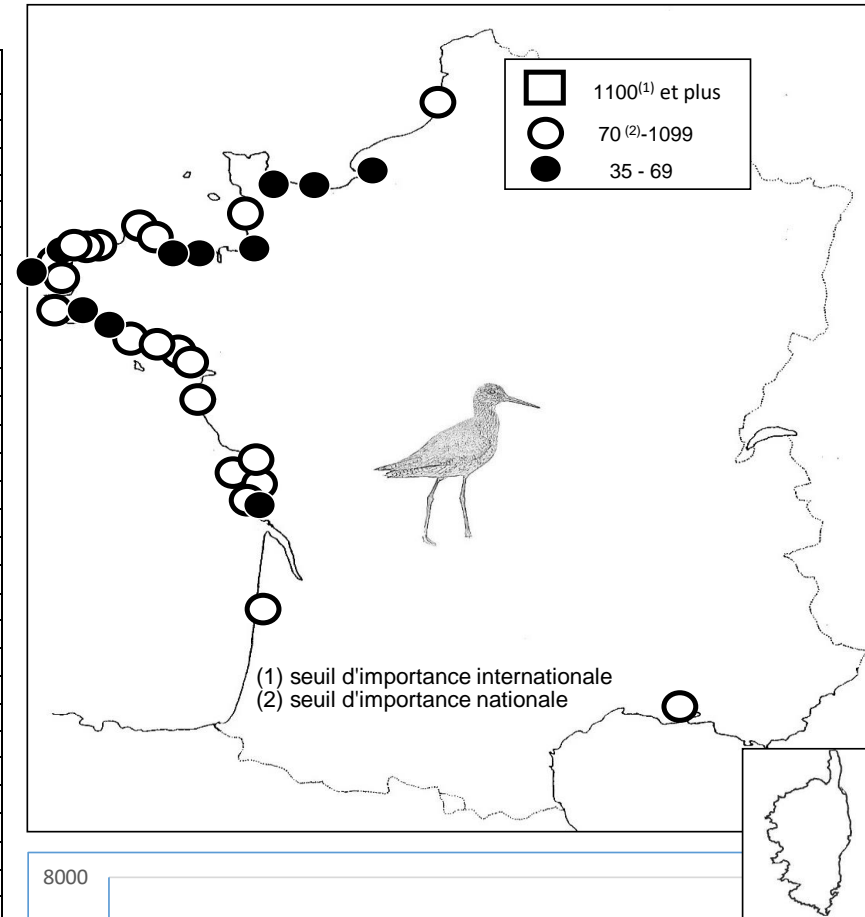

Localité	mi/01/2016
Littoral Guidel-Ploemeur + Grand Loch	0
Ile de Groix	0
Rade de Lorient	32
Rivière d'Etel	39
Baie de Quiberon	90
Ile d'Hoëdic et abords	0
Presqu'île de Rhuys	0
Golfe du Morbihan	299
Baie de Vilaine	181
Presqu'île Guérandaise	280
Loire Aval	1
Littoral Bretagne Sud (reste)	0
Littoral Sud Loire	4
Baie de Bourgneuf	231
Marais côtiers de Vendée	4
Littoral vendéen	0
Marais d'Olonne	0
Baie de l'Aiguillon-Arçay	173
Baie d'Aytré et abords	8
RN Marais d'Yves et abords	78
Ile de Ré	483
R.N. Moëze et île d'Oléron	514
Pointe Espagnole	0
Baie de Bonne Anse	52
Littoral N. Gironde (Mortagne et abords)	0
Littoral Centre Ouest (reste)	0
Marais du nord Médoc	0
Bassin d'Arcachon	295
Littoral Sud Ouest (reste)	0
Étang de Leucate	9
Étangs du Narbonnais	1
Basse plaine de l'Aude	0
Étangs de Thau et de Bagnas	0
Étangs Montpellierains	7
Camargue	182
Grand Plan du Bourg / Vigueirat	0
Complexe de l'étang de Berre	0
Salins de Pesquiers, Vieux salins	3
Corse (étangs côtiers)	1
Litt. Méditerranéen (reste)	0

Total **5 597**

Remarque : Le graphique en dessous de chaque carte de répartition indique l'ENC (effectif national compté) de 2000 à 2016