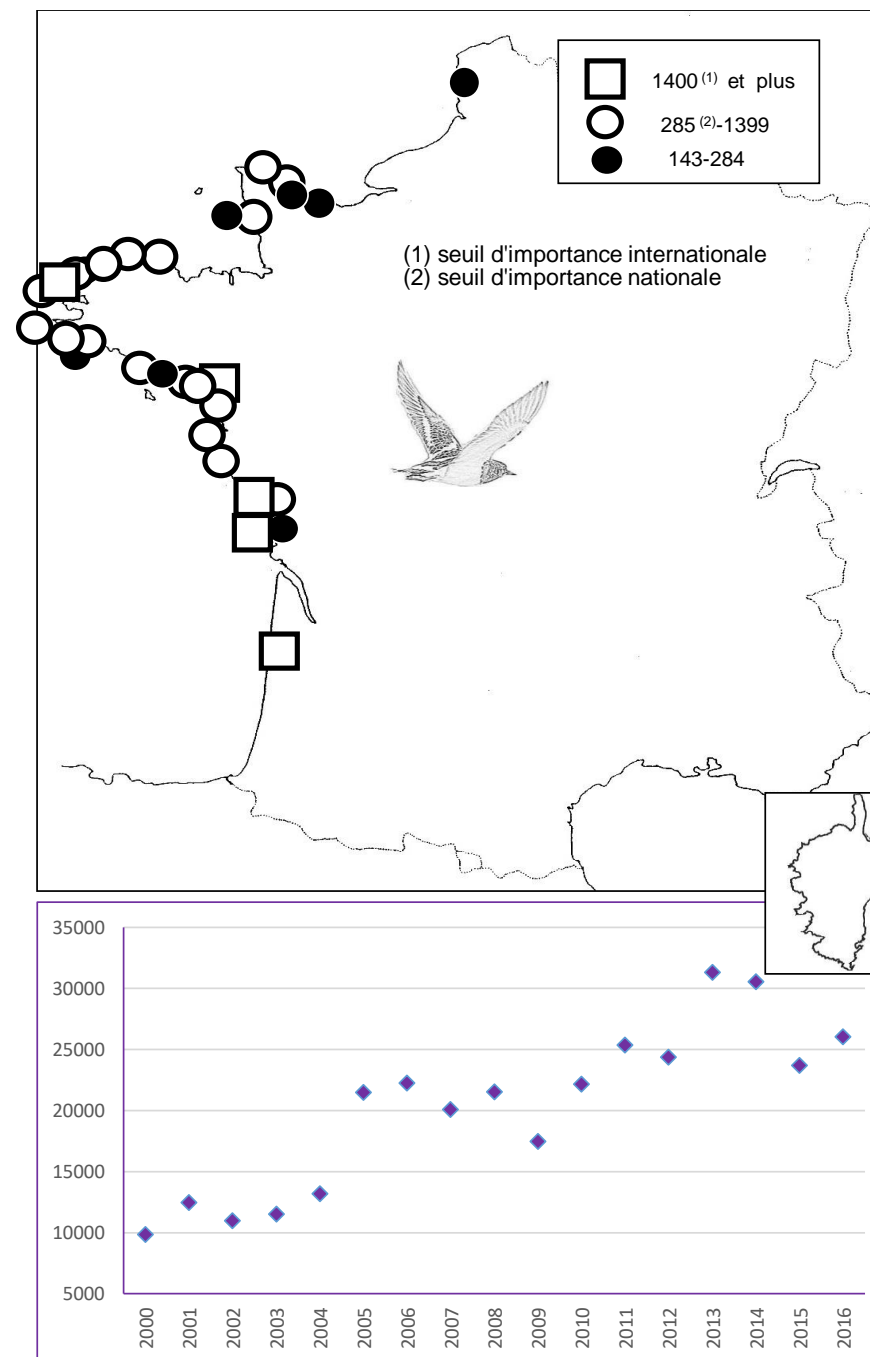

Localité	mi/01/2016
Littoral Guidel-Ploemeur + Grand Loch	116
Ile de Groix	50
Rade de Lorient	70
Rivière d'Étel	22
Baie de Quiberon	687
Ile d'Hoëdic et abords	0
Presqu'île de Rhuys	361
Golfe du Morbihan	222
Baie de Vilaine	863
Presqu'île Guérandaise	2319
Loire Aval	10
Littoral Bretagne Sud (reste)	0
Littoral Sud Loire	928
Baie de Bourgneuf	588
Marais côtiers de Vendée	0
Littoral vendéen	1252
Marais d'Olonne	0
Baie de l'Aiguillon-Arçay	121
Baie d'Aytré et abords	616
RN Marais d'Yves et abords	327
Ile de Ré	2190
R.N. Moëze et île d'Oléron	2571
Pointe Espagnole	45
Baie de Bonne Anse	2
Littoral N. Gironde (Mortagne et abords)	105
Littoral Centre Ouest (reste)	88
Marais du nord Médoc	20
Bassin d'Arcachon	2732
Littoral Sud Ouest (reste)	66
Etang de Leucate	6
Etangs du Narbonnais	0
Basse plaine de l'Aude	0
Etangs de Thau et de Bagnas	0
Etangs Montpellierains	16
Camargue	3
Grand Plan du Bourg / Vigueirat	0
Complexe de l'étang de Berre	0
Salins de Pesquiers, Vieux salins	0
Corse (étangs côtiers)	0
Litt. Méditerranéen (reste)	0

Total 26 048

Remarque : Le graphique en dessous de chaque carte de répartition indique l'ENC (effectif national compté) de 2000 à 2016