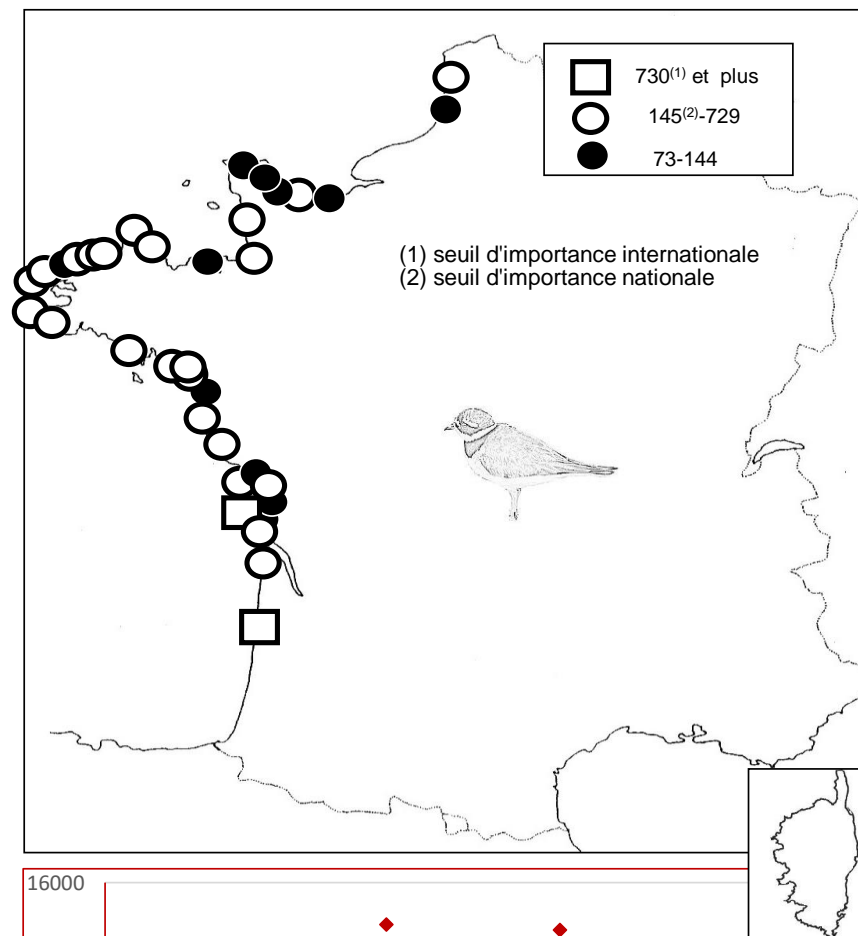

Localité	mi/01/2016
Littoral Guidel-Ploemeur + Grand Loch	1
Ile de Groix	0
Rade de Lorient	1
Rivière d'Etel	43
Baie de Quiberon	406
Ile d'Hoëdic et abords	0
Presqu'île de Rhuys	52
Golfe du Morbihan	676
Baie de Vilaine	151
Presqu'île Guérandaise	331
Loire Aval	96
Littoral Bretagne Sud (reste)	0
Littoral Sud Loire	123
Baie de Bourgneuf	373
Marais côtiers de Vendée	0
Littoral vendéen	288
Marais d'Olonne	0
Baie de l'Aiguillon-Arçay	104
Baie d'Aytré et abords	148
RN Marais d'Yves et abords	84
Ile de Ré	691
R.N. Moëze et île d'Oléron	1958
Pointe Espagnole	82
Baie de Bonne Anse	161
Littoral N. Gironde (Mortagne et abords)	0
Littoral Centre Ouest (reste)	0
Marais du nord Médoc	218
Bassin d'Arcachon	1163
Littoral Sud Ouest (reste)	5
Etang de Leucate	8
Etangs du Narbonnais	12
Basse plaine de l'Aude	0
Etangs de Thau et de Bagnas	2
Etangs Montpelliérains	21
Camargue	14
Grand Plan du Bourg / Vigueirat	0
Complexe de l'étang de Berre	1
Salins de Pesquiers, Vieux salins	2
Corse (étangs côtiers)	2
Litt. Méditerranéen (reste)	0

Total **11 994**

Remarque : Le graphique en dessous de chaque carte de répartition indique l'ENC (effectif national compté) de 2000 à 2016