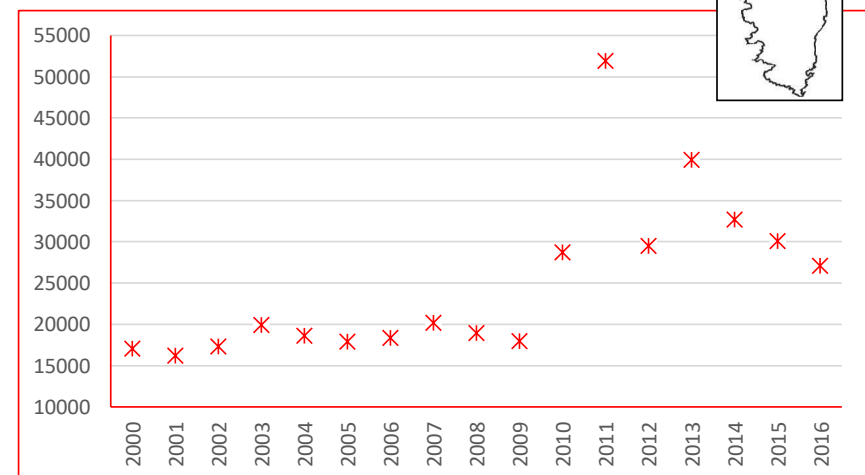

Localité	mi/01/2015
Littoral Guidel-Ploemeur + Grand Loch	14
Ile de Groix	0
Rade de Lorient	92
Rivière d'Étel	211
Baie de Quiberon	139
Ile d'Hoëdic et abords	0
Presqu'île de Rhuys	2
Golfe du Morbihan	810
Baie de Vilaine	387
Presqu'île Guérandaise	346
Loire Aval	1021
Littoral Bretagne Sud (reste)	0
Littoral Sud Loire	34
Baie de Bourgneuf	1674
Marais côtiers de Vendée	12
Littoral vendéen	0
Marais d'Olonne	24
Baie de l'Aiguillon-Arçay	903
Baie d'Aytré et abords	2
RN Marais d'Yves et abords	558
Ile de Ré	1550
R.N. Moëze et île d'Oléron	2859
Pointe Espagnole	1
Baie de Bonne Anse	160
Littoral N. Gironde (Mortagne et abords)	9
Littoral Centre Ouest (reste)	0
Marais du nord Médoc	446
Bassin d'Arcachon	2619
Littoral Sud Ouest (reste)	18
Étang de Leucate	34
Étangs du Narbonnais	131
Basse plaine de l'Aude	0
Étangs de Thau et de Bagnas	11
Étangs Montpelliérains	0
Camargue	361
Grand Plan du Bourg / Vigueirat	8
Complexe de l'étang de Berre	0
Salins de Pesquiers, Vieux salins	22
Corse (étangs côtiers)	14
Litt. Méditerranéen (reste)	0

Total **27 036**

Remarque : Le graphique en dessous de chaque carte de répartition indique l'ENC (effectif national compté) de 2000 à 2016