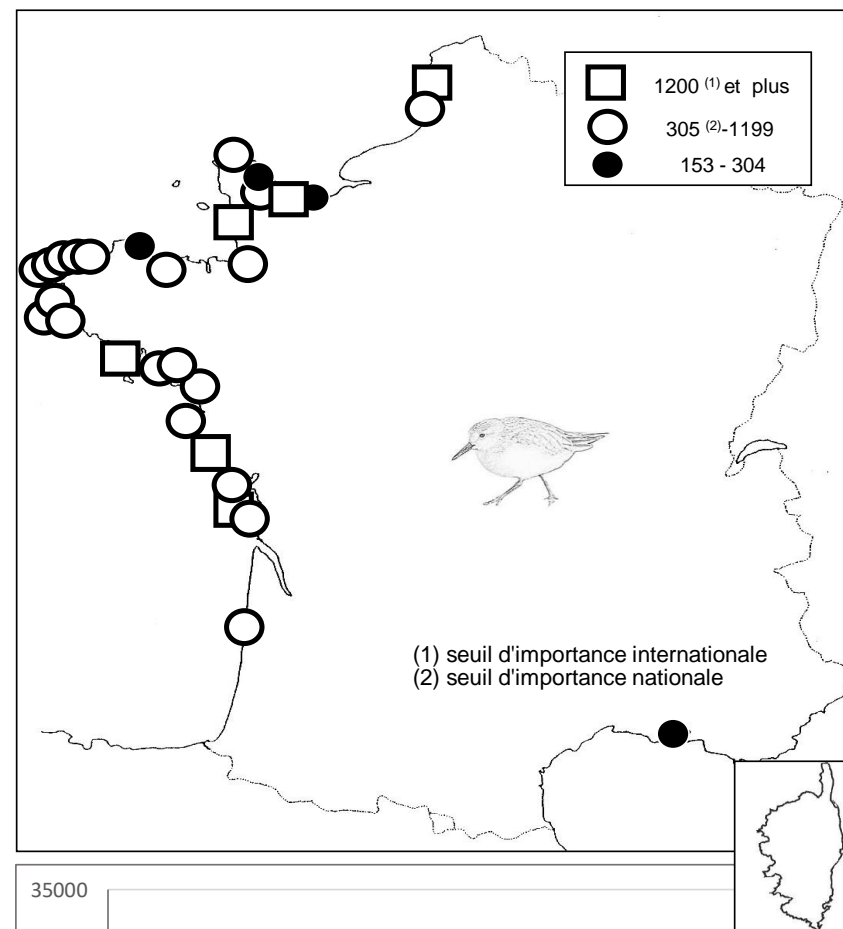

Localité	mi/01/2016
Littoral Guidel-Ploemeur + Grand Loch	137
Ile de Groix	30
Rade de Lorient	88
Rivière d'Etel	39
Baie de Quiberon	1693
Ile d'Hoëdic et abords	0
Presqu'île de Rhuy	318
Golfe du Morbihan	0
Baie de Vilaine	330
Presqu'île Guérandaise	106
Loire Aval	163
Littoral Bretagne Sud (reste)	0
Littoral Sud Loire	334
Baie de Bourgneuf	762
Marais côtiers de Vendée	0
Littoral vendéen	1641
Marais d'Olonne	0
Baie de l'Aiguillon-Arçay	38
Baie d'Aytré et abords	24
RN Marais d'Yves et abords	26
Ile de Ré	1180
R.N. Moëze et île d'Oléron	1659
Pointe Espagnole	320
Baie de Bonne Anse	80
Littoral N. Gironde (Mortagne et abords)	65
Littoral Centre Ouest (reste)	0
Marais du nord Médoc	9
Bassin d'Arcachon	203
Littoral Sud Ouest (reste)	43
Etang de Leucate	0
Etangs du Narbonnais	42
Basse plaine de l'Aude	0
Etangs de Thau et de Bagnas	0
Etangs Montpellierains	1
Camargue	196
Grand Plan du Bourg / Vigueirat	3
Complexe de l'étang de Berre	0
Salins de Pesquiers, Vieux salins	0
Corse (étangs côtiers)	0
Litt. Méditerranéen (reste)	0

Total **25 755**

Remarque : Le graphique en dessous de chaque carte de répartition indique l'ENC (effectif national compté) de 2000 à 2016