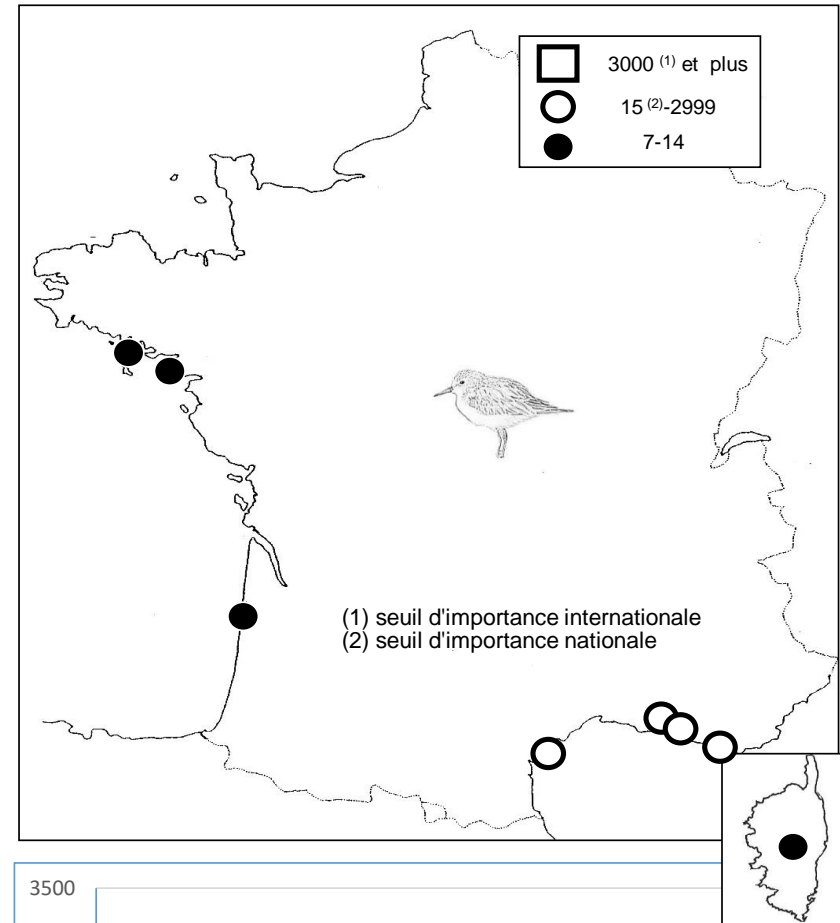

Localité	mi/01/2016
Littoral Guidel-Ploemeur + Grand Loch	0
Ile de Groix	0
Rade de Lorient	0
Rivière d'Etel	0
Baie de Quiberon	11
Ile d'Hoëdic et abords	0
Presqu'île de Rhuys	0
Golfe du Morbihan	0
Baie de Vilaine	0
Presqu'île Guérandaise	7
Loire Aval	0
Littoral Bretagne Sud (reste)	0
Littoral Sud Loire	0
Baie de Bourgneuf	0
Marais côtiers de Vendée	0
Littoral vendéen	0
Marais d'Olonne	0
Baie de l'Aiguillon-Arçay	0
Baie d'Aytré et abords	0
RN Marais d'Yves et abords	0
Ile de Ré	0
R.N. Moëze et île d'Oléron	2
Pointe Espagnole	0
Baie de Bonne Anse	0
Littoral N. Gironde (Mortagne et abords)	0
Littoral Centre Ouest (reste)	0
Marais du nord Médoc	0
Bassin d'Arcachon	9
Littoral Sud Ouest (reste)	0
Etang de Leucate	0
Etangs du Narbonnais	26
Basse plaine de l'Aude	0
Etangs de Thau et de Bagnas	0
Etangs Montpelliérains	0
Camargue	956
Grand Plan du Bourg / Vigueirat	0
Complexe de l'étang de Berre	64
Salins de Pesquiers, Vieux salins	51
Corse (étangs côtiers)	12
Litt. Méditerranéen (reste)	0

Total **1 141**

Remarque : Le graphique en dessous de chaque carte de répartition indique l'ENC (effectif national compté) de 2000 à 2016