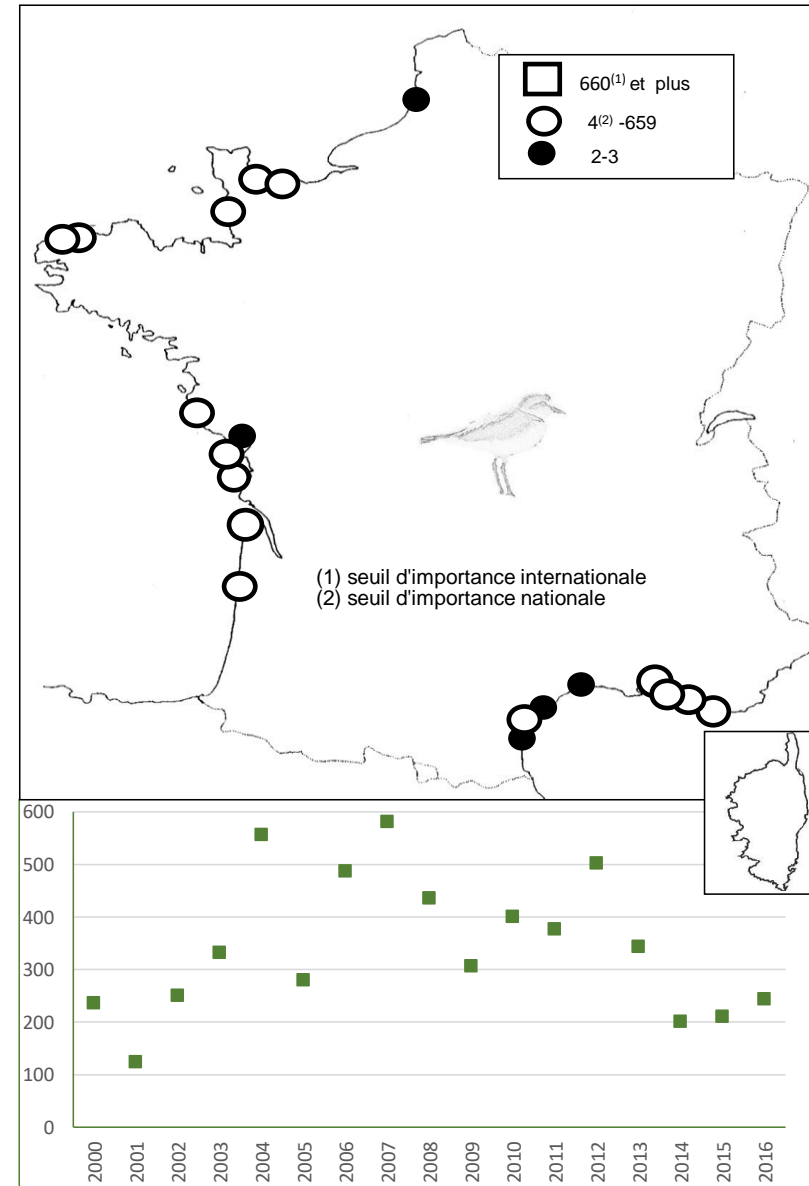

Localité	mi/01/2016
Littoral Guidel-Ploemeur + Grand Loch	0
Ile de Groix	0
Rade de Lorient	0
Rivière d'Etel	0
Baie de Quiberon	1
Ile d'Hoëdic et abords	0
Presqu'île de Rhuys	1
Golfe du Morbihan	0
Baie de Vilaine	0
Presqu'île Guérandaise	0
Loire Aval	0
Littoral Bretagne Sud (reste)	0
Littoral Sud Loire	0
Baie de Bourgneuf	0
Marais côtiers de Vendée	0
Littoral vendéen	8
Marais d'Olonne	0
Baie de l'Aiguillon-Arçay	2
Baie d'Aytré et abords	0
RN Marais d'Yves et abords	0
Ile de Ré	4
R.N. Moëze et île d'Oléron	20
Pointe Espagnole	0
Baie de Bonne Anse	0
Littoral N. Gironde (Mortagne et abords)	0
Littoral Centre Ouest (reste)	0
Marais du nord Médoc	17
Bassin d'Arcachon	13
Littoral Sud Ouest (reste)	0
Étang de Leucate	2
Étangs du Narbonnais	19
Basse plaine de l'Aude	3
Étangs de Thau et de Bagnas	0
Étangs Montpellierains	2
Camargue	29
Grand Plan du Bourg / Vigueirat	9
Complexe de l'étang de Berre	23
Salins de Pesquiers, Vieux salins	53
Corse (étangs côtiers)	0
Litt. Méditerranéen (reste)	0
Total	244

Remarque : Le graphique en dessous de chaque carte de répartition indique l'ENC (effectif national compté) de 2000 à 2016