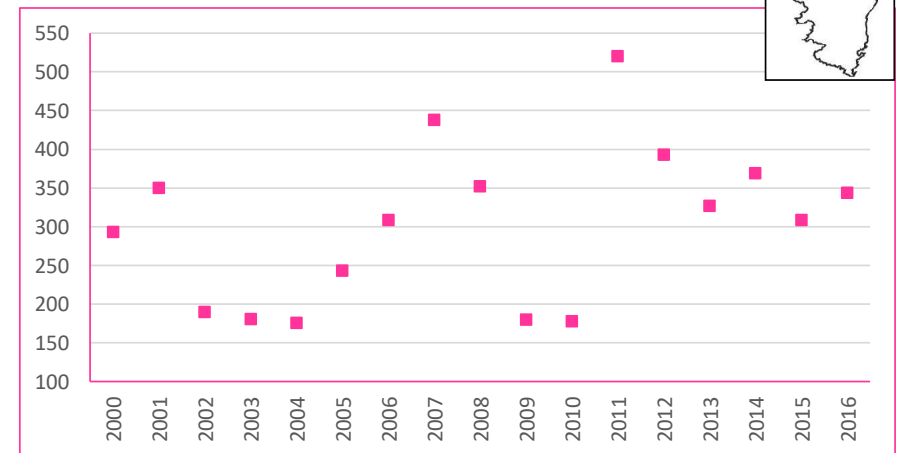

Localité	mi/01/2015
Littoral Guidel-Ploemeur + Grand Loch	0
Ile de Groix	0
Rade de Lorient	0
Rivière d'Etel	3
Baie de Quiberon	0
Ile d'Hoëdic et abords	0
Presqu'île de Rhuys	0
Golfe du Morbihan	62
Baie de Vilaine	2
Presqu'île Guérandaise	46
Loire Aval	0
Littoral Bretagne Sud (reste)	0
Littoral Sud Loire	0
Baie de Bourgneuf	3
Marais côtiers de Vendée	2
Littoral vendéen	0
Marais d'Olonne	0
Baie de l'Aiguillon-Arçay	4
Baie d'Aytré et abords	0
RN Marais d'Yves et abords	0
Ile de Ré	32
R.N. Moëze et île d'Oléron	86
Pointe Espagnole	0
Baie de Bonne Anse	0
Littoral N. Gironde (Mortagne et abords)	11
Littoral Centre Ouest (reste)	0
Marais du nord Médoc	0
Bassin d'Arcachon	37
Littoral Sud Ouest (reste)	3
Etang de Leucate	0
Etangs du Narbonnais	0
Basse plaine de l'Aude	0
Etangs de Thau et de Bagnas	0
Etangs Montpellierains	0
Camargue	14
Grand Plan du Bourg / Vigueirat	0
Complexe de l'étang de Berre	0
Salins de Pesquiers, Vieux salins	0
Corse (étangs côtiers)	0
Litt. Méditerranéen (reste)	0

Total **344**

Remarque : Le graphique en dessous de chaque carte de répartition indique l'ENC (effectif national compté) de 2000 à 2016