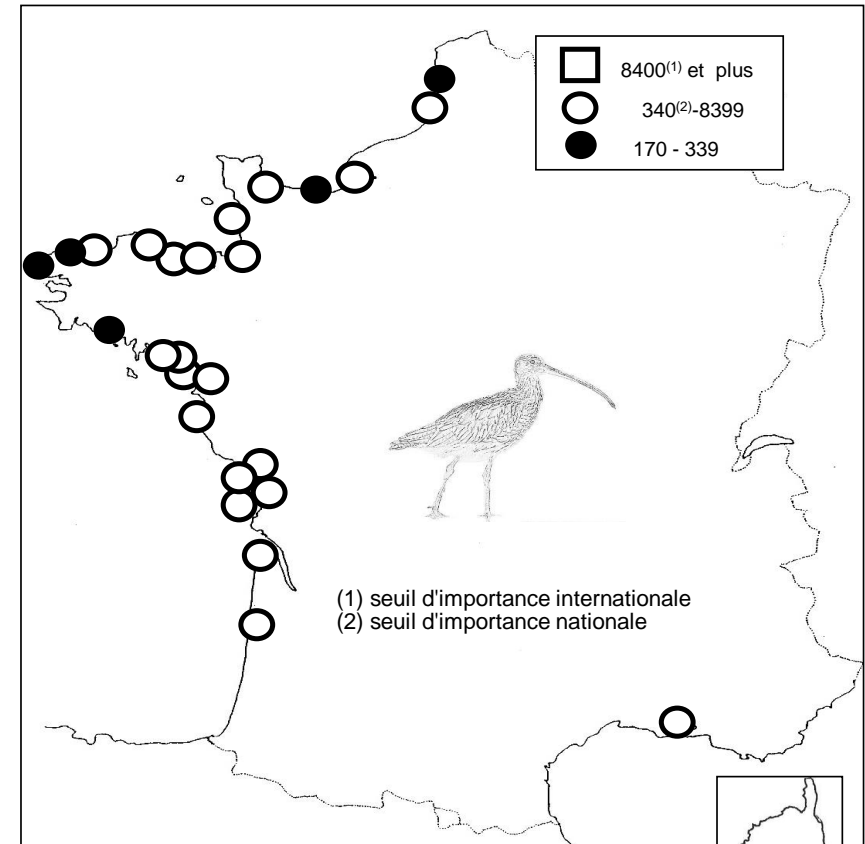

Localité	mi/01/2015
Littoral Guidel-Ploemeur + Grand Loch	14
Ile de Groix	0
Rade de Lorient	92
Rivière d'Étel	211
Baie de Quiberon	139
Ile d'Hoëdic et abords	0
Presqu'île de Rhuys	2
Golfe du Morbihan	810
Baie de Vilaine	387
Presqu'île Guérandaise	346
Loire Aval	1021
Littoral Bretagne Sud (reste)	0
Littoral Sud Loire	34
Baie de Bourgneuf	1674
Marais côtiers de Vendée	12
Littoral vendéen	0
Marais d'Olonne	24
Baie de l'Aiguillon-Arçay	903
Baie d'Aytré et abords	2
RN Marais d'Yves et abords	558
Ile de Ré	1550
R.N. Moëze et île d'Oléron	2859
Pointe Espagnole	1
Baie de Bonne Anse	160
Littoral N. Gironde (Mortagne et abords)	9
Littoral Centre Ouest (reste)	0
Marais du nord Médoc	446
Bassin d'Arcachon	2619
Littoral Sud Ouest (reste)	18
Étang de Leucate	34
Étangs du Narbonnais	131
Basse plaine de l'Aude	0
Étangs de Thau et de Bagnas	11
Étangs Montpelliérains	0
Camargue	361
Grand Plan du Bourg / Vigueirat	8
Complexe de l'étang de Berre	0
Salins de Pesquiers, Vieux salins	22
Corse (étangs côtiers)	14
Litt. Méditerranéen (reste)	0

Total **27 036**

Remarque : Le graphique en dessous de chaque carte de répartition indique l'ENC (effectif national compté) de 2000 à 2016