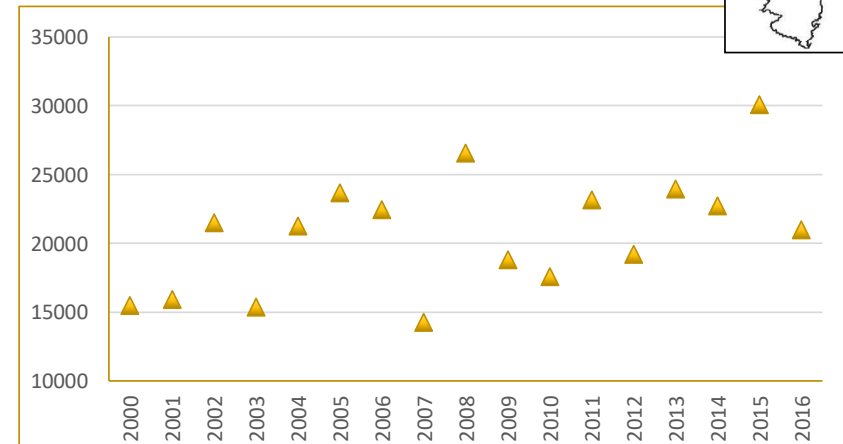

Localité	mi/01/2016
Littoral Guidel-Ploemeur + Grand Loch	0
Ile de Groix	0
Rade de Lorient	0
Rivière d'Etel	0
Baie de Quiberon	2
Ile d'Hoëdic et abords	0
Presqu'île de Rhuys	4
Golfe du Morbihan	1234
Baie de Vilaine	855
Presqu'île Guérandaise	1323
Loire Aval	476
Littoral Bretagne Sud (reste)	0
Littoral Sud Loire	1
Baie de Bourgneuf	1654
Marais côtiers de Vendée	18
Littoral vendéen	0
Marais d'Olonne	54
Baie de l'Aiguillon-Arçay	10015
Baie d'Ayré et abords	0
RN Marais d'Yves et abords	32
Ile de Ré	362
R.N. Moëze et île d'Oléron	638
Pointe Espagnole	0
Baie de Bonne Anse	0
Littoral N. Gironde (Mortagne et abords)	282
Littoral Centre Ouest (reste)	0
Marais du nord Médoc	86
Bassin d'Arcachon	894
Littoral Sud Ouest (reste)	22
Etang de Leucate	0
Etangs du Narbonnais	0
Basse plaine de l'Aude	0
Etangs de Thau et de Bagnas	3
Etangs Montpellierains	780
Camargue	1548
Grand Plan du Bourg / Vigueirat	0
Complexe de l'étang de Berre	0
Salins de Pesquiers, Vieux salins	0
Corse (étangs côtiers)	0
Litt. Méditerranéen (reste)	0

Total **20 965**

Remarque : Le graphique en dessous de chaque carte de répartition indique l'ENC (effectif national compté) de 2000 à 2016