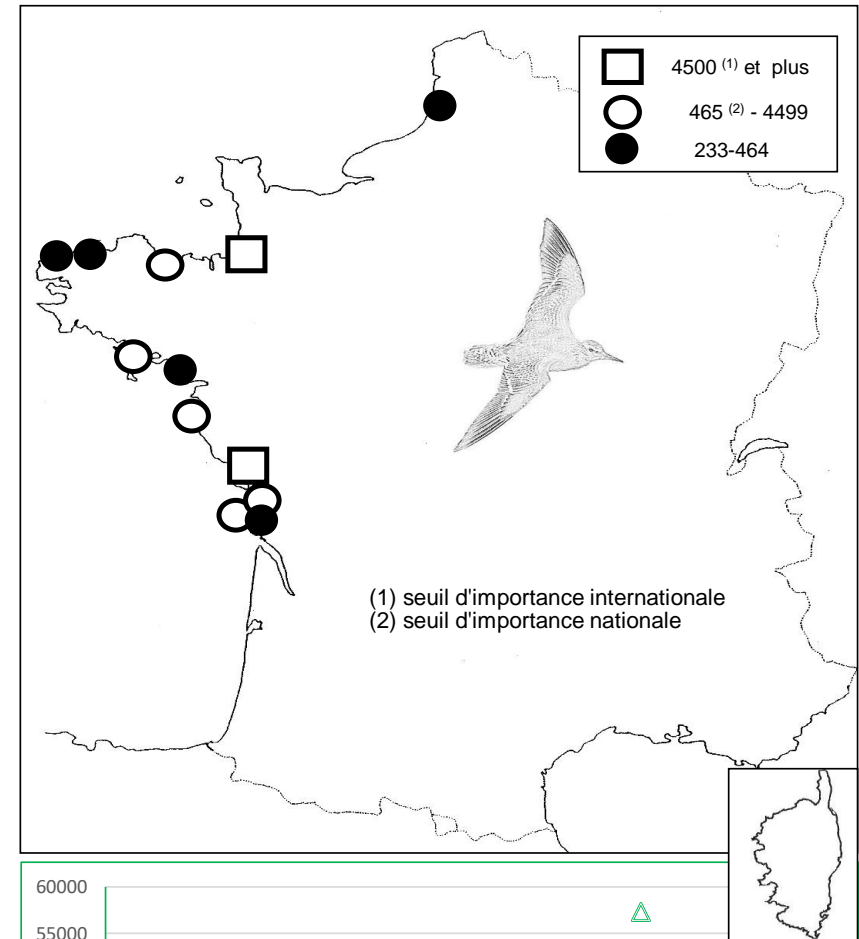

Localité	mi/01/2016
Littoral Guidel-Ploemeur + Grand Loch	0
Ile de Groix	0
Rade de Lorient	2
Rivière d'Etel	0
Baie de Quiberon	492
Ile d'Hoëdic et abords	0
Presqu'île de Rhuys	0
Golfe du Morbihan	192
Baie de Vilaine	0
Presqu'île Guérandaise	260
Loire Aval	0
Littoral Bretagne Sud (reste)	0
Littoral Sud Loire	0
Baie de Bourgneuf	3949
Marais côtiers de Vendée	0
Littoral vendéen	1
Marais d'Olonne	0
Baie de l'Aiguillon-Arçay	6200
Baie d'Aytré et abords	19
RN Marais d'Yves et abords	3000
Ile de Ré	65
R.N. Moëze et île d'Oléron	3690
Pointe Espagnole	560
Baie de Bonne Anse	10
Littoral N. Gironde (Mortagne et abords)	0
Littoral Centre Ouest (reste)	0
Marais du nord Médoc	91
Bassin d'Arcachon	0
Littoral Sud Ouest (reste)	0
Etang de Leucate	0
Etangs du Narbonnais	0
Basse plaine de l'Aude	0
Etangs de Thau et de Bagnas	0
Etangs Montpelliérains	2
Camargue	20
Grand Plan du Bourg / Vigueirat	0
Complexe de l'étang de Berre	0
Salins de Pesquiers, Vieux salins	0
Corse (étangs côtiers)	0
Litt. Méditerranéen (reste)	0

Total **31 904**

Remarque : Le graphique en dessous de chaque carte de répartition indique l'ENC (effectif national compté) de 2000 à 2016