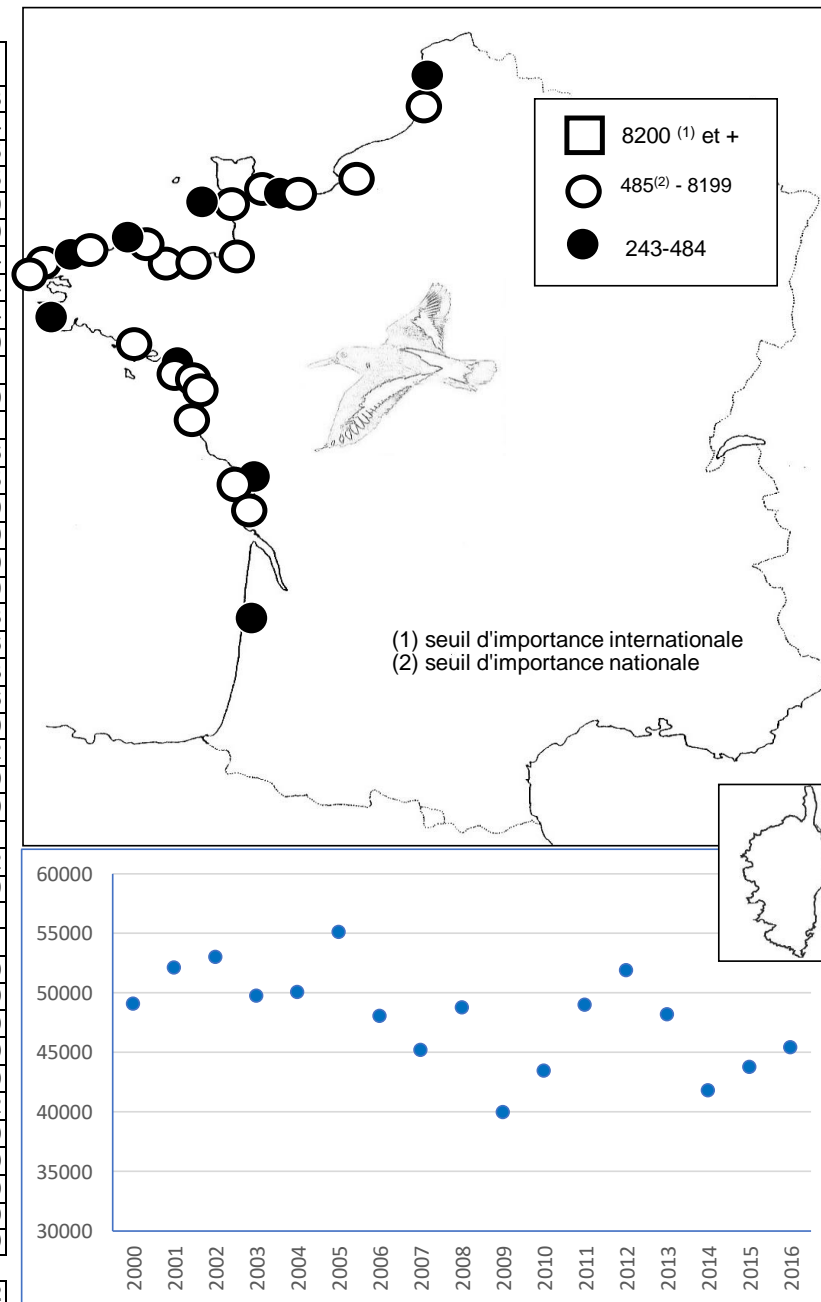

Localité	mi/01/2016
Littoral Guidel-Ploemeur + Grand Loch	38
Ile de Groix	14
Rade de Lorient	85
Rivière d'Etel	5
Baie de Quiberon	999
Ile d'Hoëdic et abords	0
Presqu'île de Rhuys	154
Golfe du Morbihan	134
Baie de Vilaine	474
Presqu'île Guérandaise	1710
Loire Aval	661
Littoral Bretagne Sud (reste)	0
Littoral Sud Loire	1026
Baie de Bourgneuf	1285
Marais côtiers de Vendée	0
Littoral vendéen	0
Marais d'Olonne	0
Baie de l'Aiguillon-Arçay	379
Baie d'Aytré et abords	8
RN Marais d'Yves et abords	106
Ile de Ré	743
R.N. Moëze et île d'Oléron	1566
Pointe Espagnole	220
Baie de Bonne Anse	222
Littoral N. Gironde (Mortagne et abords)	0
Littoral Centre Ouest (reste)	0
Marais du nord Médoc	12
Bassin d'Arcachon	379
Littoral Sud Ouest (reste)	1
Etang de Leucate	0
Etangs du Narbonnais	0
Basse plaine de l'Aude	0
Etangs de Thau et de Bagnas	0
Etangs Montpellierains	0
Camargue	22
Grand Plan du Bourg / Vigueirat	0
Complexe de l'étang de Berre	0
Salins de Pesquiers, Vieux salins	0
Corse (étangs côtiers)	0
Litt. Méditerranéen (reste)	0

Total **45 412**

Remarque : Le graphique en dessous de chaque carte de répartition indique l'ENC (effectif national compté) de 2000 à 2016