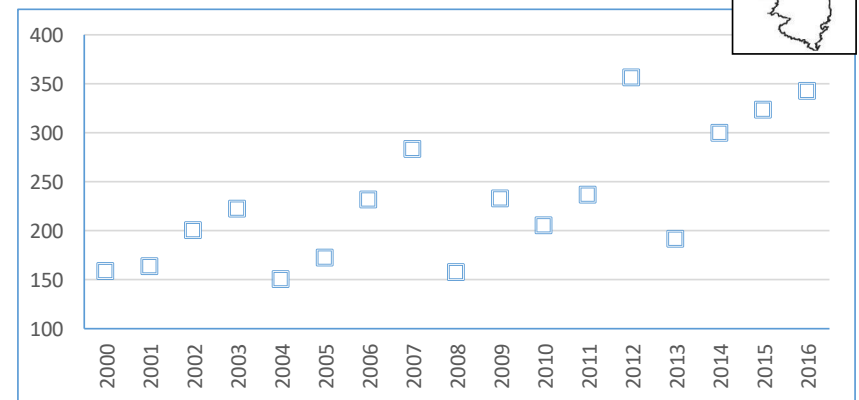

Localité	mi/01/2016
Littoral Guidel-Ploemeur + Grand Loch	0
Ile de Groix	0
Rade de Lorient	3
Rivière d'Étel	23
Baie de Quiberon	2
Ile d'Hoëdic et abords	0
Presqu'île de Rhuys	0
Golfe du Morbihan	18
Baie de Vilaine	0
Presqu'île Guérandaise	3
Loire Aval	1
Littoral Bretagne Sud (reste)	0
Littoral Sud Loire	0
Baie de Bourgneuf	0
Marais côtiers de Vendée	8
Littoral vendéen	0
Marais d'Olonne	0
Baie de l'Aiguillon-Arçay	0
Baie d'Aytré et abords	0
RN Marais d'Yves et abords	0
Ile de Ré	4
R.N. Moëze et île d'Oléron	2
Pointe Espagnole	0
Baie de Bonne Anse	0
Littoral N. Gironde (Mortagne et abords)	1
Littoral Centre Ouest (reste)	6
Marais du nord Médoc	3
Bassin d'Arcachon	21
Littoral Sud Ouest (reste)	12
Etang de Leucate	3
Etangs du Narbonnais	0
Basse plaine de l'Aude	1
Etangs de Thau et de Bagnas	4
Etangs Montpellierains	27
Camargue	1
Grand Plan du Bourg / Vigueirat	0
Complexe de l'étang de Berre	36
Salins de Pesquiers, Vieux salins	12
Corse (étangs côtiers)	6
Litt. Méditerranéen (reste)	0

Total **342**

Remarque : Le graphique en dessous de chaque carte de répartition indique l'ENC (effectif national compté) de 2000 à 2016