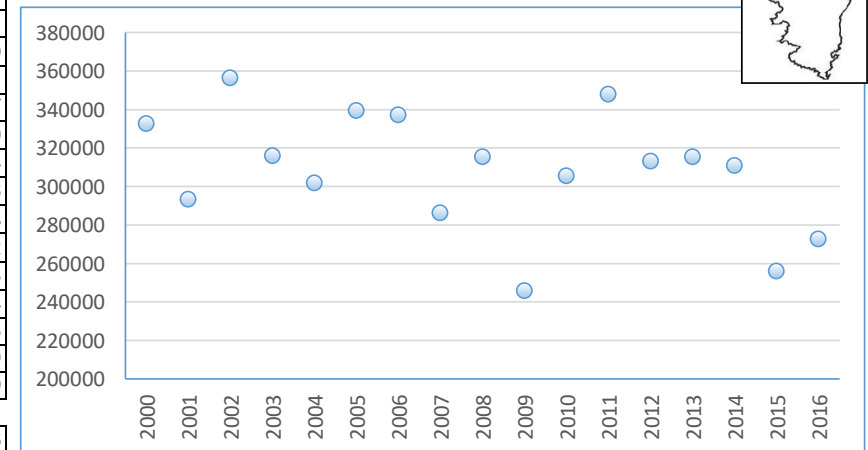

Localité	mi/01/2016
Littoral Guidel-Ploemeur + Grand Loch	20
Ile de Groix	0
Rade de Lorient	3796
Rivière d'Etel	3386
Baie de Quiberon	3740
Ile d'Hoëdic et abords	0
Presqu'île de Rhuys	16
Golfe du Morbihan	18694
Baie de Vilaine	2966
Presqu'île Guérandaise	6937
Loire Aval	11814
Littoral Bretagne Sud (reste)	0
Littoral Sud Loire	347
Baie de Bourgneuf	10249
Marais côtiers de Vendée	0
Littoral vendéen	942
Marais d'Olonne	4
Baie de l'Aiguillon-Arçay	31411
Baie d'Aytré et abords	1597
RN Marais d'Yves et abords	5384
Ile de Ré	4149
R.N. Moëze et île d'Oléron	32015
Pointe Espagnole	6250
Baie de Bonne Anse	5200
Littoral N. Gironde (Mortagne et abords)	616
Littoral Centre Ouest (reste)	0
Marais du nord Médoc	6780
Bassin d'Arcachon	24491
Littoral Sud Ouest (reste)	250
Etang de Leucate	307
Etangs du Narbonnais	750
Basse plaine de l'Aude	4
Etangs de Thau et de Bagnas	106
Etangs Montpellierains	1393
Camargue	12172
Grand Plan du Bourg / Vigueirat	75
Complexe de l'étang de Berre	24
Salins de Pesquiers, Vieux salins	265
Corse (étangs côtiers)	9
Litt. Méditerranéen (reste)	0

Total **272 506**

Remarque : Le graphique en dessous de chaque carte de répartition indique l'ENC (effectif national compté) de 2000 à 2016