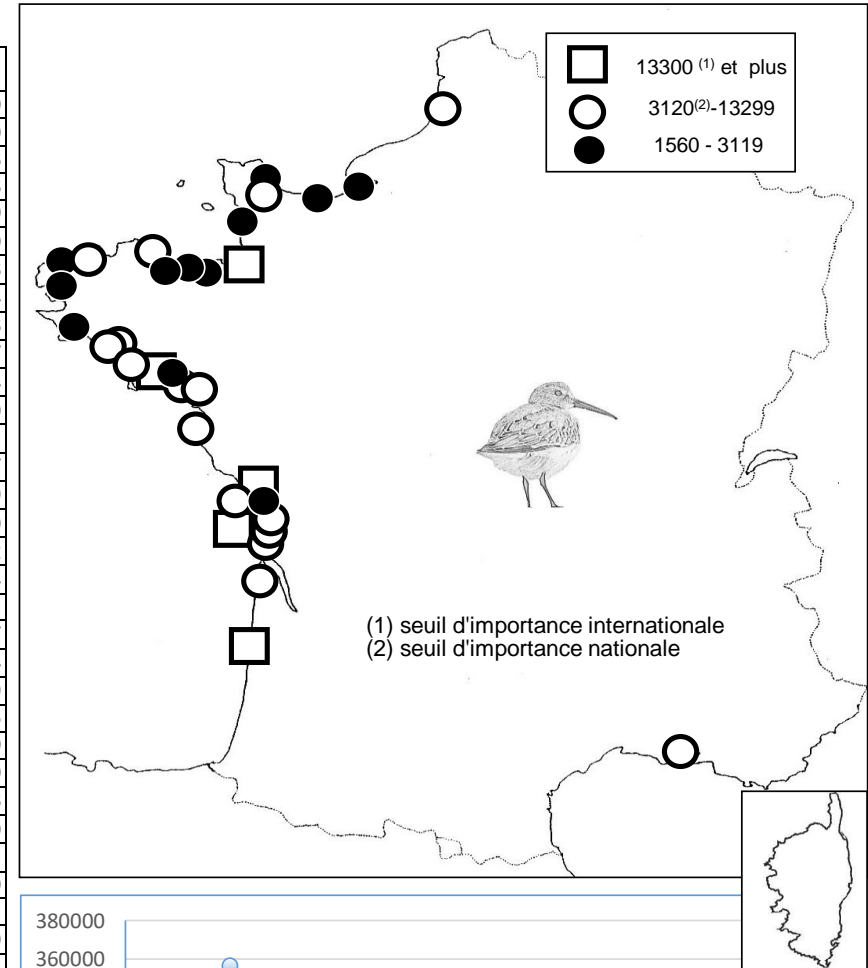

Localité	mi/01/2016
Littoral Guidel-Ploemeur + Grand Loch	20
Ile de Groix	0
Rade de Lorient	3796
Rivière d'Etel	3386
Baie de Quiberon	3740
Ile d'Hoëdic et abords	0
Presqu'île de Rhuys	16
Golfe du Morbihan	18694
Baie de Vilaine	2966
Presqu'île Guérandaise	6937
Loire Aval	11814
Littoral Bretagne Sud (reste)	0
Littoral Sud Loire	347
Baie de Bourgneuf	10249
Marais côtiers de Vendée	0
Littoral vendéen	942
Marais d'Olonne	4
Baie de l'Aiguillon-Arçay	31411
Baie d'Aytré et abords	1597
RN Marais d'Yves et abords	5384
Ile de Ré	4149
R.N. Moëze et île d'Oléron	32015
Pointe Espagnole	6250
Baie de Bonne Anse	5200
Littoral N. Gironde (Mortagne et abords)	616
Littoral Centre Ouest (reste)	0
Marais du nord Médoc	6780
Bassin d'Arcachon	24491
Littoral Sud Ouest (reste)	250
Etang de Leucate	307
Etangs du Narbonnais	750
Basse plaine de l'Aude	4
Etangs de Thau et de Bagnas	106
Etangs Montpellierains	1393
Camargue	12172
Grand Plan du Bourg / Vigueirat	75
Complexe de l'étang de Berre	24
Salins de Pesquiers, Vieux salins	265
Corse (étangs côtiers)	9
Litt. Méditerranéen (reste)	0

Total **272 506**

Remarque : Le graphique en dessous de chaque carte de répartition indique l'ENC (effectif national compté) de 2000 à 2016