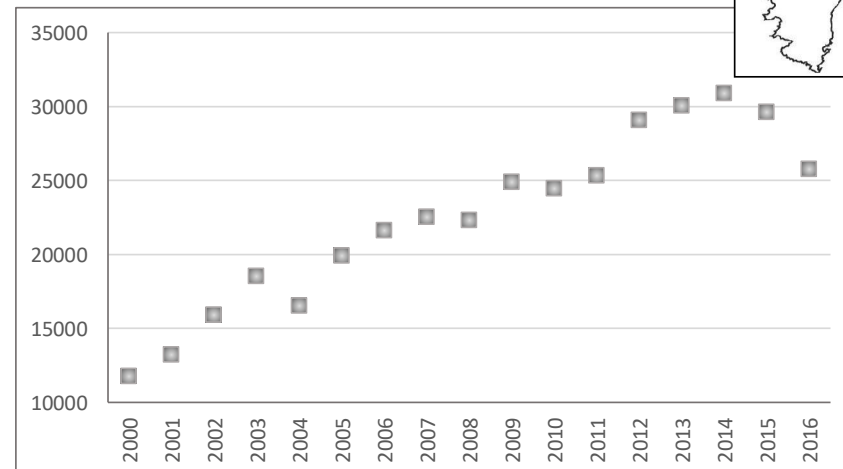

Localité	mi/01/2016
Littoral Guidel-Ploemeur + Grand Loch	137
Ile de Groix	30
Rade de Lorient	88
Rivière d'Etel	39
Baie de Quiberon	1693
Ile d'Hoëdic et abords	0
Presqu'île de Rhuy	318
Golfe du Morbihan	0
Baie de Vilaine	330
Presqu'île Guérandaise	106
Loire Aval	163
Littoral Bretagne Sud (reste)	0
Littoral Sud Loire	334
Baie de Bourgneuf	762
Marais côtiers de Vendée	0
Littoral vendéen	1641
Marais d'Olonne	0
Baie de l'Aiguillon-Arçay	38
Baie d'Aytré et abords	24
RN Marais d'Yves et abords	26
Ile de Ré	1180
R.N. Moëze et île d'Oléron	1659
Pointe Espagnole	320
Baie de Bonne Anse	80
Littoral N. Gironde (Mortagne et abords)	65
Littoral Centre Ouest (reste)	0
Marais du nord Médoc	9
Bassin d'Arcachon	203
Littoral Sud Ouest (reste)	43
Etang de Leucate	0
Etangs du Narbonnais	42
Basse plaine de l'Aude	0
Etangs de Thau et de Bagnas	0
Etangs Montpellierains	1
Camargue	196
Grand Plan du Bourg / Vigueirat	3
Complexe de l'étang de Berre	0
Salins de Pesquiers, Vieux salins	0
Corse (étangs côtiers)	0
Litt. Méditerranéen (reste)	0

Total **25 755**

Remarque : Le graphique en dessous de chaque carte de répartition indique l'ENC (effectif national compté) de 2000 à 2016