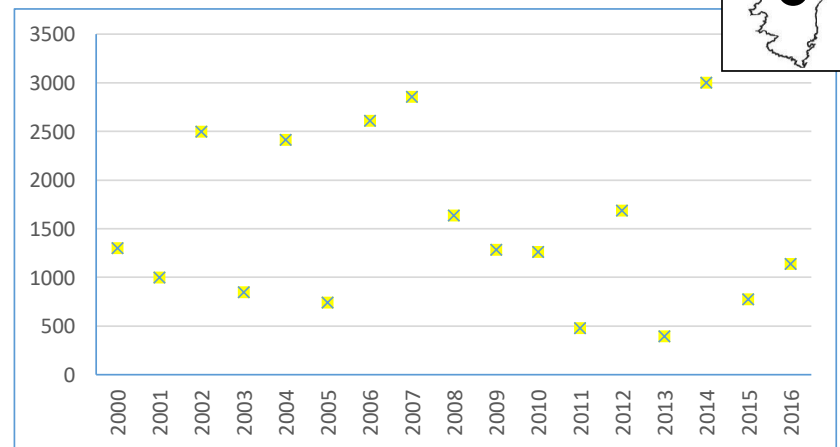

Localité	mi/01/2016
Littoral Guidel-Ploemeur + Grand Loch	0
Ile de Groix	0
Rade de Lorient	0
Rivière d'Etel	0
Baie de Quiberon	11
Ile d'Hoëdic et abords	0
Presqu'île de Rhuys	0
Golfe du Morbihan	0
Baie de Vilaine	0
Presqu'île Guérandaise	7
Loire Aval	0
Littoral Bretagne Sud (reste)	0
Littoral Sud Loire	0
Baie de Bourgneuf	0
Marais côtiers de Vendée	0
Littoral vendéen	0
Marais d'Olonne	0
Baie de l'Aiguillon-Arçay	0
Baie d'Aytré et abords	0
RN Marais d'Yves et abords	0
Ile de Ré	0
R.N. Moëze et île d'Oléron	2
Pointe Espagnole	0
Baie de Bonne Anse	0
Littoral N. Gironde (Mortagne et abords)	0
Littoral Centre Ouest (reste)	0
Marais du nord Médoc	0
Bassin d'Arcachon	9
Littoral Sud Ouest (reste)	0
Etang de Leucate	0
Etangs du Narbonnais	26
Basse plaine de l'Aude	0
Etangs de Thau et de Bagnas	0
Etangs Montpelliérains	0
Camargue	956
Grand Plan du Bourg / Vigueirat	0
Complexe de l'étang de Berre	64
Salins de Pesquiers, Vieux salins	51
Corse (étangs côtiers)	12
Litt. Méditerranéen (reste)	0

Total **1 141**

Remarque : Le graphique en dessous de chaque carte de répartition indique l'ENC (effectif national compté) de 2000 à 2016