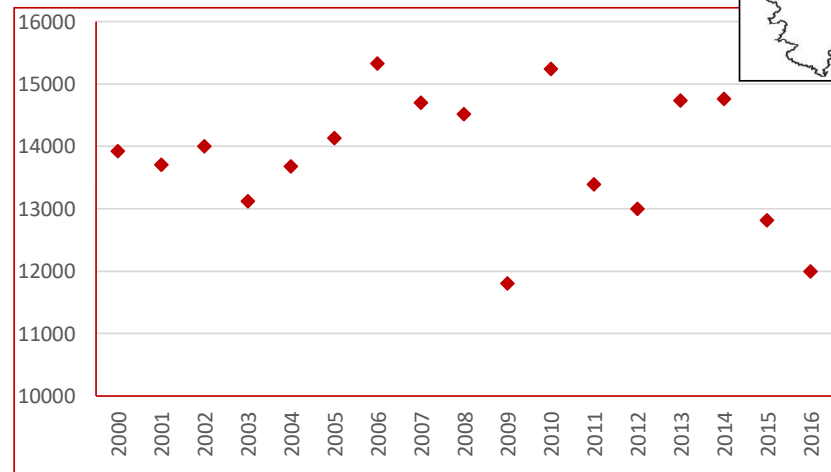

Localité	mi/01/2016
Littoral Guidel-Ploemeur + Grand Loch	1
Ile de Groix	0
Rade de Lorient	1
Rivière d'Etel	43
Baie de Quiberon	406
Ile d'Hoëdic et abords	0
Presqu'île de Rhuys	52
Golfe du Morbihan	676
Baie de Vilaine	151
Presqu'île Guérandaise	331
Loire Aval	96
Littoral Bretagne Sud (reste)	0
Littoral Sud Loire	123
Baie de Bourgneuf	373
Marais côtiers de Vendée	0
Littoral vendéen	288
Marais d'Olonne	0
Baie de l'Aiguillon-Arçay	104
Baie d'Aytré et abords	148
RN Marais d'Yves et abords	84
Ile de Ré	691
R.N. Moëze et île d'Oléron	1958
Pointe Espagnole	82
Baie de Bonne Anse	161
Littoral N. Gironde (Mortagne et abords)	0
Littoral Centre Ouest (reste)	0
Marais du nord Médoc	218
Bassin d'Arcachon	1163
Littoral Sud Ouest (reste)	5
Etang de Leucate	8
Etangs du Narbonnais	12
Basse plaine de l'Aude	0
Etangs de Thau et de Bagnas	2
Etangs Montpelliérains	21
Camargue	14
Grand Plan du Bourg / Vigueirat	0
Complexe de l'étang de Berre	1
Salins de Pesquiers, Vieux salins	2
Corse (étangs côtiers)	2
Litt. Méditerranéen (reste)	0

Total **11 994**

Remarque : Le graphique en dessous de chaque carte de répartition indique l'ENC (effectif national compté) de 2000 à 2016