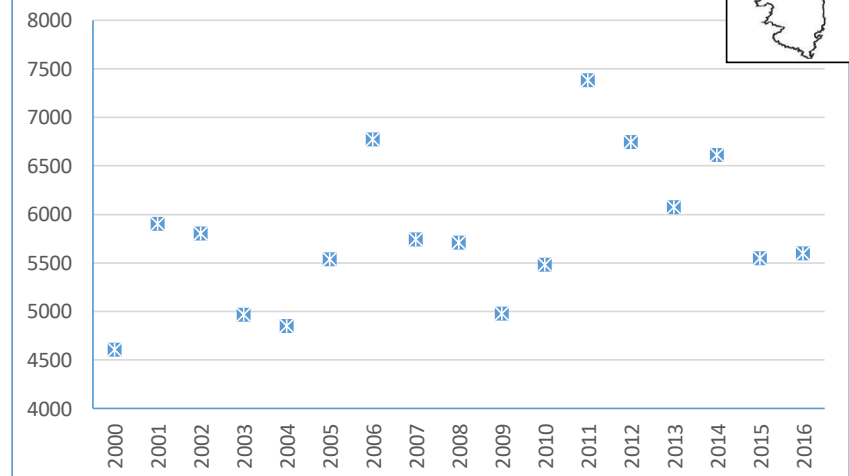

Localité	mi/01/2016
Littoral Guidel-Ploemeur + Grand Loch	0
Ile de Groix	0
Rade de Lorient	32
Rivière d'Etel	39
Baie de Quiberon	90
Ile d'Hoëdic et abords	0
Presqu'île de Rhuys	0
Golfe du Morbihan	299
Baie de Vilaine	181
Presqu'île Guérandaise	280
Loire Aval	1
Littoral Bretagne Sud (reste)	0
Littoral Sud Loire	4
Baie de Bourgneuf	231
Marais côtiers de Vendée	4
Littoral vendéen	0
Marais d'Olonne	0
Baie de l'Aiguillon-Arçay	173
Baie d'Aytré et abords	8
RN Marais d'Yves et abords	78
Ile de Ré	483
R.N. Moëze et île d'Oléron	514
Pointe Espagnole	0
Baie de Bonne Anse	52
Littoral N. Gironde (Mortagne et abords)	0
Littoral Centre Ouest (reste)	0
Marais du nord Médoc	0
Bassin d'Arcachon	295
Littoral Sud Ouest (reste)	0
Étang de Leucate	9
Étangs du Narbonnais	1
Basse plaine de l'Aude	0
Étangs de Thau et de Bagnas	0
Étangs Montpellierains	7
Camargue	182
Grand Plan du Bourg / Vigueirat	0
Complexe de l'étang de Berre	0
Salins de Pesquiers, Vieux salins	3
Corse (étangs côtiers)	1
Litt. Méditerranéen (reste)	0

Total **5 597**

Remarque : Le graphique en dessous de chaque carte de répartition indique l'ENC (effectif national compté) de 2000 à 2016