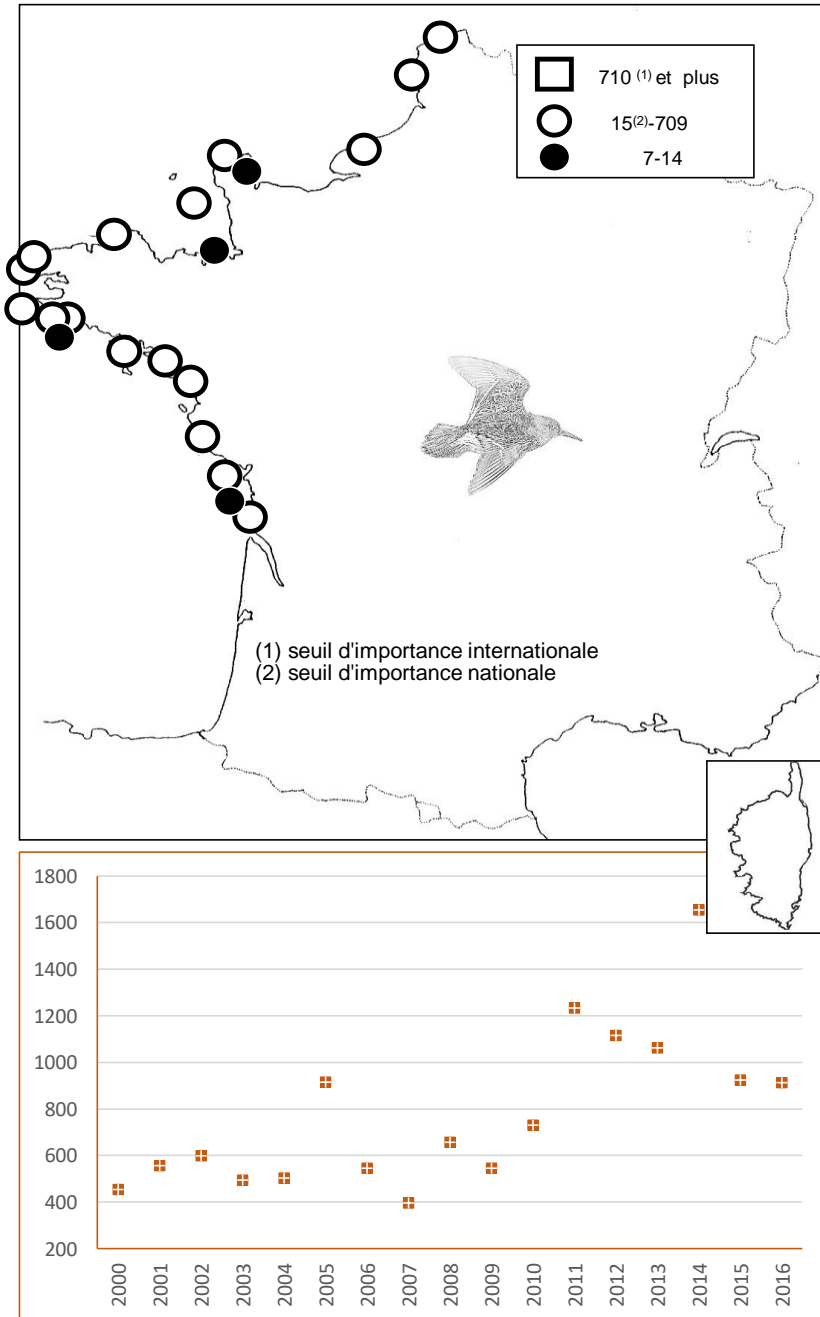

Total **913**

Remarque : Le graphique en dessous de chaque carte de répartition indique l'ENC (effectif national compté) de 2000 à 2016

Distribution numérique

LOCALITES

Janvier 2016

Littoral Dunkerquois

espèce	mi/01/2016
Huître pie	228
Pluvier argenté	15
Grand Gravelot	52
Gravelot à collier interrompu	0
Petit Gravelot	0
Gravelot sp.	0
Tournepie	64
Courlis cendré	23
Courlis corlieu	0
Courlis sp.	0
Barge à queue noire	0
Barge rousse	7
Chevalier arlequin	0
Chevalier gambette	9
Chevalier aboyeur	0
Chevalier culblanc	0
Chevalier guignette	0
Chevalier combattant	0
Chevalier à pattes jaunes	0
Chevalier sp	0
Bécasseau maubèche	1
Bécasseau minute	0
Bécasseau violet	16
Bécasseau variable	87
Bécasseau sanderling	8
Bécasseau cocorli	0
Bécasseau sp.	0
Echasse	0
Avocette	0
Vanneau huppé	254
Pluvier doré	0
Phalarope à bec large	0
Limicoles sp.	0
Total	764