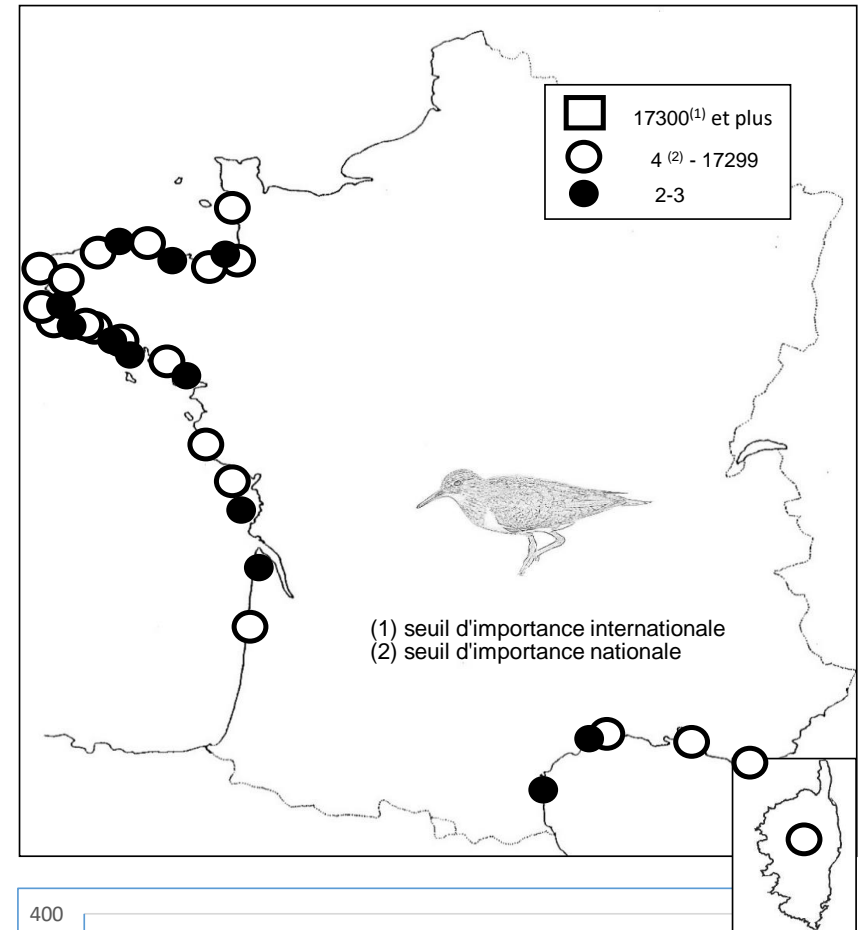

Localité	mi/01/2016
Littoral Guidel-Ploemeur + Grand Loch	0
Ile de Groix	0
Rade de Lorient	3
Rivière d'Étel	23
Baie de Quiberon	2
Ile d'Hoëdic et abords	0
Presqu'île de Rhuys	0
Golfe du Morbihan	18
Baie de Vilaine	0
Presqu'île Guérandaise	3
Loire Aval	1
Littoral Bretagne Sud (reste)	0
Littoral Sud Loire	0
Baie de Bourgneuf	0
Marais côtiers de Vendée	8
Littoral vendéen	0
Marais d'Olonne	0
Baie de l'Aiguillon-Arçay	0
Baie d'Aytré et abords	0
RN Marais d'Yves et abords	0
Ile de Ré	4
R.N. Moëze et île d'Oléron	2
Pointe Espagnole	0
Baie de Bonne Anse	0
Littoral N. Gironde (Mortagne et abords)	1
Littoral Centre Ouest (reste)	6
Marais du nord Médoc	3
Bassin d'Arcachon	21
Littoral Sud Ouest (reste)	12
Etang de Leucate	3
Etangs du Narbonnais	0
Basse plaine de l'Aude	1
Etangs de Thau et de Bagnas	4
Etangs Montpellierains	27
Camargue	1
Grand Plan du Bourg / Vigueirat	0
Complexe de l'étang de Berre	36
Salins de Pesquiers, Vieux salins	12
Corse (étangs côtiers)	6
Litt. Méditerranéen (reste)	0

Total **342**

Remarque : Le graphique en dessous de chaque carte de répartition indique l'ENC (effectif national compté) de 2000 à 2016