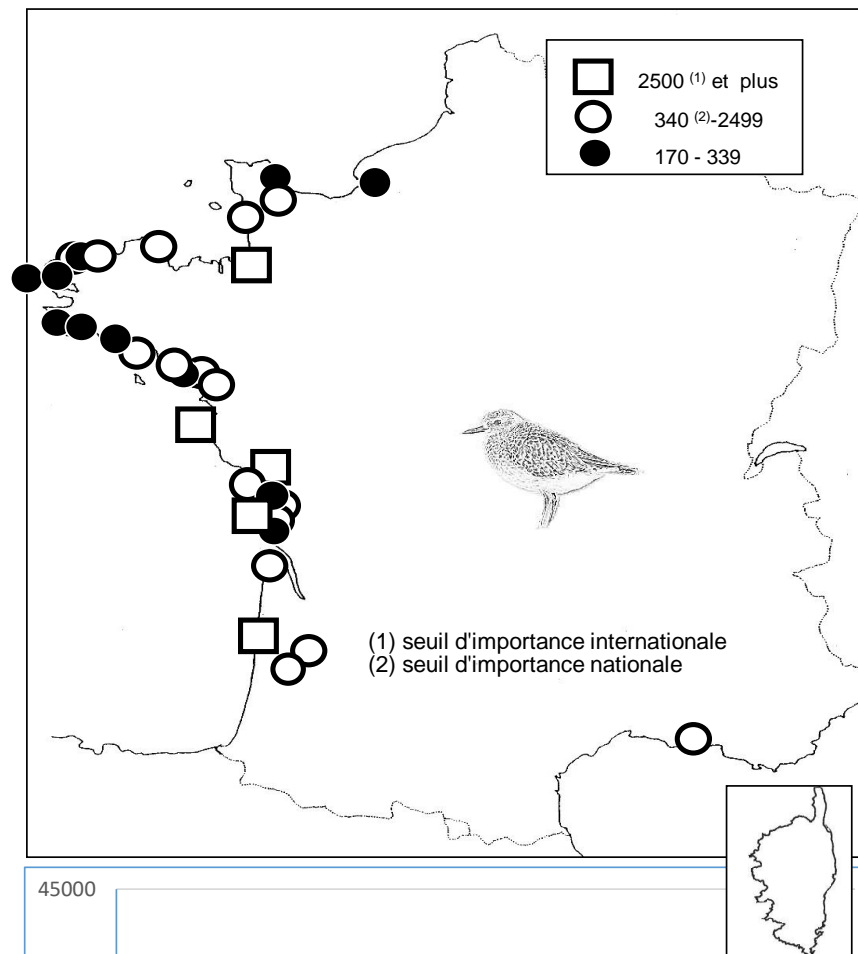

Localité	mi/01/2016
Littoral Guidel-Ploemeur + Grand Loch	0
Ile de Groix	19
Rade de Lorient	198
Rivière d'Étel	154
Baie de Quiberon	476
Ile d'Hoëdic et abords	0
Presqu'île de Rhuys	5
Golfe du Morbihan	1183
Baie de Vilaine	236
Presqu'île Guérandaise	1325
Loire Aval	511
Littoral Bretagne Sud (reste)	0
Littoral Sud Loire	126
Baie de Bourgneuf	3034
Marais côtiers de Vendée	0
Littoral vendéen	0
Marais d'Olonne	0
Baie de l'Aiguillon-Arçay	2820
Baie d'Aytré et abords	207
RN Marais d'Yves et abords	503
Ile de Ré	1661
R.N. Moëze et île d'Oléron	2875
Pointe Espagnole	837
Baie de Bonne Anse	305
Littoral N. Gironde (Mortagne et abords)	64
Littoral Centre Ouest (reste)	6
Marais du nord Médoc	747
Bassin d'Arcachon	3067
Littoral Sud Ouest (reste)	30
Etang de Leucate	11
Etangs du Narbonnais	52
Basse plaine de l'Aude	0
Etangs de Thau et de Bagnas	0
Etangs Montpellierains	27
Camargue	499
Grand Plan du Bourg / Vigueirat	0
Complexe de l'étang de Berre	0
Salins de Pesquiers, Vieux salins	0
Corse (étangs côtiers)	1
Litt. Méditerranéen (reste)	0

Total **30 823**

Remarque : Le graphique en dessous de chaque carte de répartition indique l'ENC (effectif national compté) de 2000 à 2016