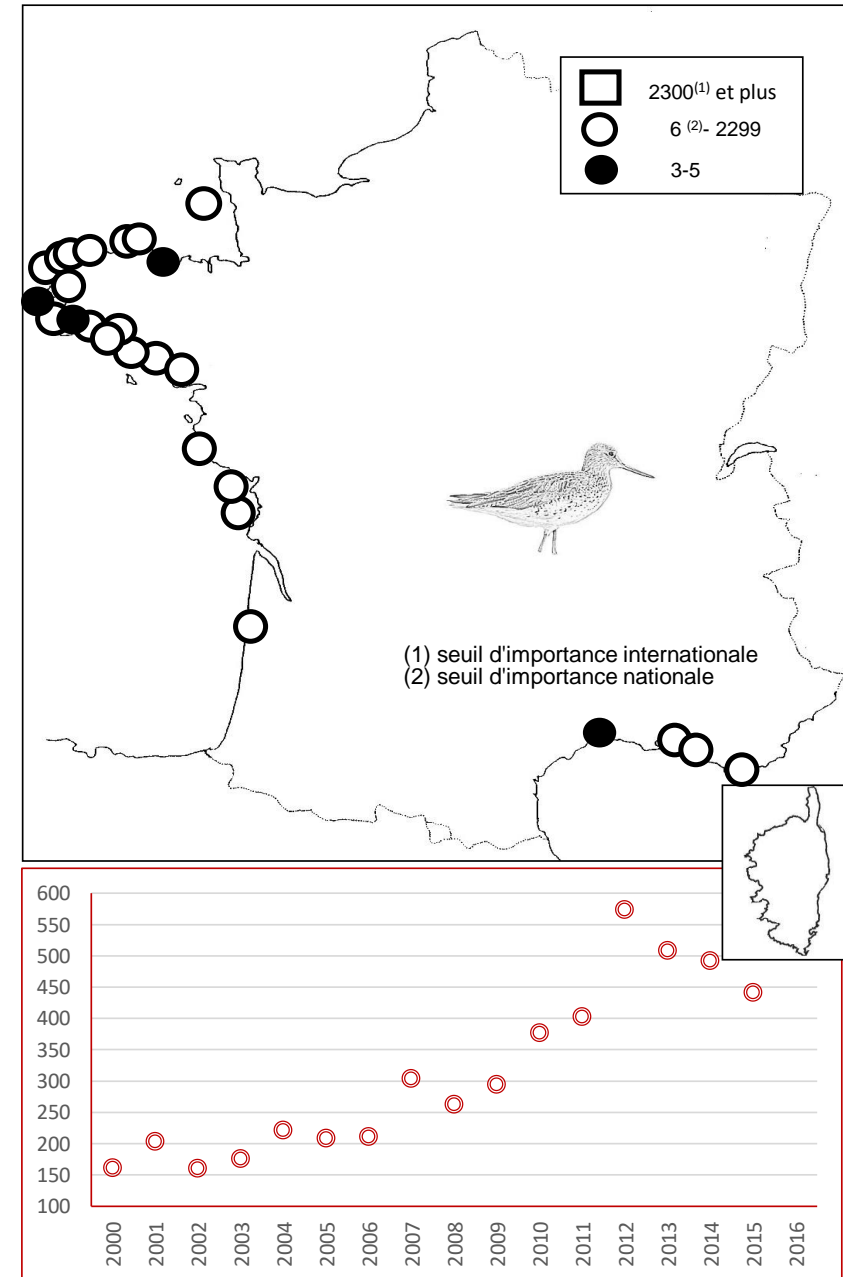

Localité	mi/01/2016
Littoral Guidel-Ploemeur + Grand Loch	0
Ile de Groix	0
Rade de Lorient	8
Rivière d'Etel	30
Baie de Quiberon	11
Ile d'Hoëdic et abords	0
Presqu'île de Rhuys	0
Golfe du Morbihan	42
Baie de Vilaine	0
Presqu'île Guérandaise	70
Loire Aval	0
Littoral Bretagne Sud (reste)	0
Littoral Sud Loire	0
Baie de Bourgneuf	2
Marais côtiers de Vendée	8
Littoral vendéen	0
Marais d'Olonne	0
Baie de l'Aiguillon-Arçay	0
Baie d'Aytré et abords	0
RN Marais d'Yves et abords	0
Ile de Ré	63
R.N. Moëze et île d'Oléron	22
Pointe Espagnole	0
Baie de Bonne Anse	0
Littoral N. Gironde (Mortagne et abords)	0
Littoral Centre Ouest (reste)	0
Marais du nord Médoc	0
Bassin d'Arcachon	51
Littoral Sud Ouest (reste)	5
Etang de Leucate	0
Etangs du Narbonnais	2
Basse plaine de l'Aude	0
Etangs de Thau et de Bagnas	0
Etangs Montpelliérains	3
Camargue	10
Grand Plan du Bourg / Vigueirat	8
Complexe de l'étang de Berre	0
Salins de Pesquiers, Vieux salins	6
Corse (étangs côtiers)	1
Litt. Méditerranéen (reste)	0

Total **533**

Remarque : Le graphique en dessous de chaque carte de répartition indique l'ENC (effectif national compté) de 2000 à 2016