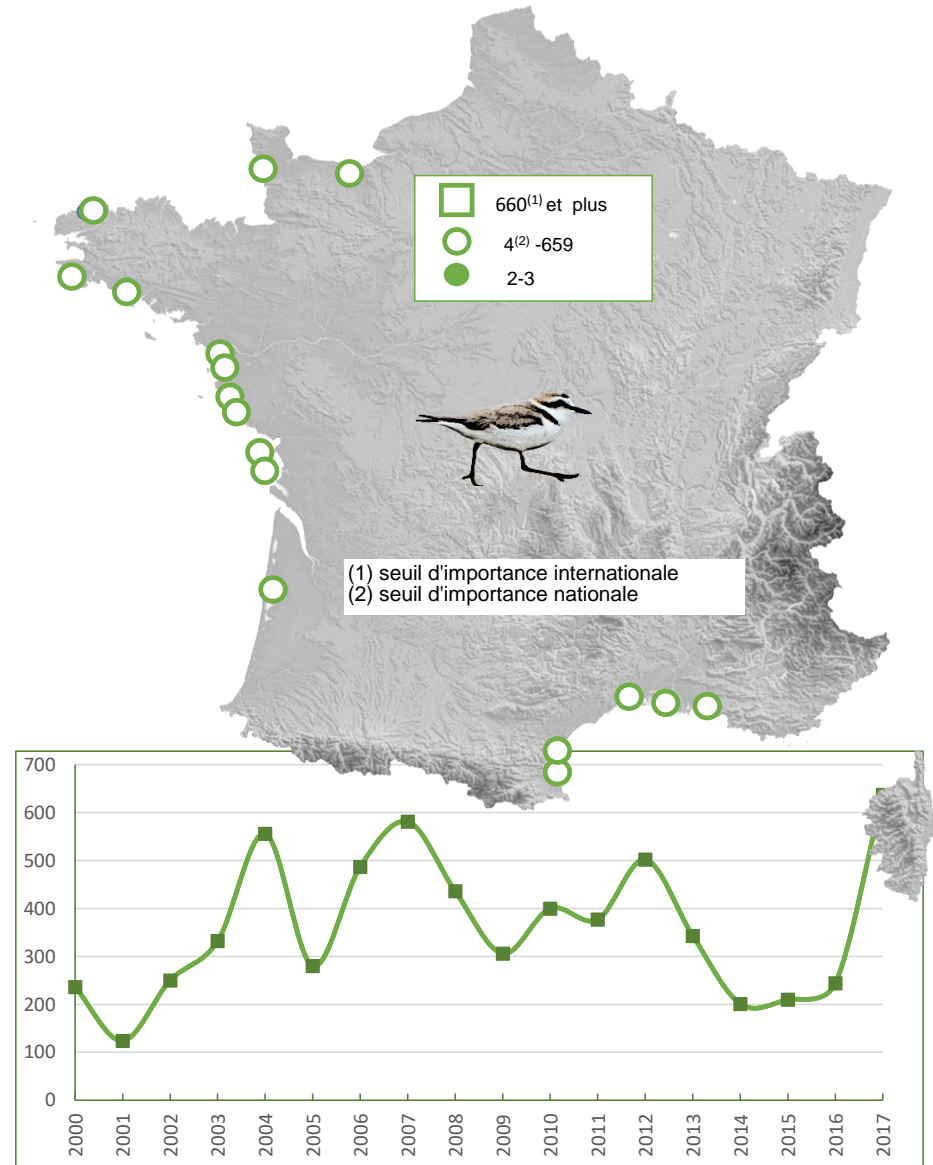

Localité	mi/01/2017
Littoral Guidel-Ploemeur + Grand Loch	0
Ile de Groix	1
Rade de Lorient	7
Rivière d'Étel	0
Baie de Quiberon	0
Ile d'Hoëdic et abords	1
Presqu'île de Rhuys	0
Golfe du Morbihan	0
Baie de Vilaine	1
Presqu'île Guérandaise	0
Loire Aval	0
Littoral Bretagne Sud (reste)	0
Littoral Sud Loire	15
Baie de Bourgneuf	36
Marais côtiers de Vendée	147
Littoral vendéen	6
Marais d'Olonne	0
Baie de l'Aiguillon-Arçay	0
Baie d'Aytré et abords	0
RN Marais d'Yves et abords	0
Ile de Ré	4
R.N. Moëze et île d'Oléron	5
Pointe Espagnole	0
Baie de Bonne Anse	1
Littoral N. Gironde (Mortagne et abords)	0
Littoral Centre Ouest (reste)	0
Marais du nord Médoc	0
Bassin d'Arcachon	20
Littoral Sud Ouest (reste)	3
Etang de Leucate	29
Étangs du Narbonnais	32
Basse plaine de l'Aude	1
Étangs de Thau et de Bagnas	0
Étangs Montpellierains	4
Camargue	255
Complexe de l'étang de Berre	0
Salins de Pesquiers, Vieux salins	39
Corse (étangs côtiers)	0
Litt. Méditerranéen (reste)	0
Total	635

Remarque : Le graphique en dessous de chaque carte de répartition indique l'ENC (effectif national compté) de 2000 à 2017