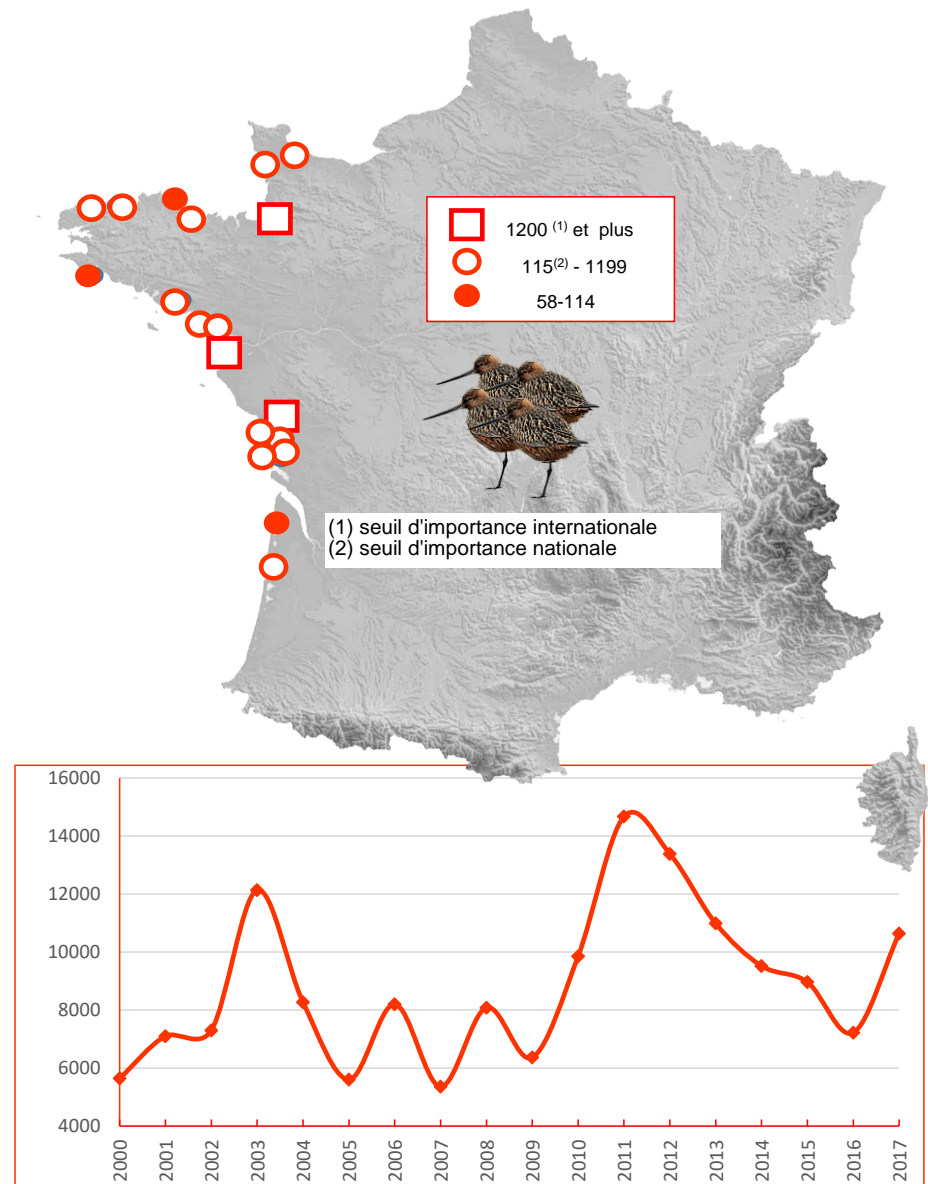

Localité	mi/01/2017
Littoral Guidel-Ploemeur + Grand Loch	0
Ile de Groix	0
Rade de Lorient	2
Rivière d'Étel	0
Baie de Quiberon	55
Ile d'Hoëdic et abords	0
Presqu'île de Rhuys	0
Golfe du Morbihan	181
Baie de Vilaine	23
Presqu'île Guérandaise	178
Loire Aval	126
Littoral Bretagne Sud (reste)	0
Littoral Sud Loire	0
Baie de Bourgneuf	1769
Marais côtiers de Vendée	0
Littoral vendéen	11
Marais d'Olonne	0
Baie de l'Aiguillon-Arçay	2094
Baie d'Aytré et abords	143
RN Marais d'Yves et abords	380
Ile de Ré	764
R.N. Moëze et île d'Oléron	492
Pointe Espagnole	26
Baie de Bonne Anse	12
Littoral N. Gironde (Mortagne et abords)	0
Littoral Centre Ouest (reste)	30
Marais du nord Médoc	92
Bassin d'Arcachon	396
Littoral Sud Ouest (reste)	2
Etang de Leucate	0
Etangs du Narbonnais	4
Basse plaine de l'Aude	0
Etangs de Thau et de Bagnas	0
Etangs Montpellierains	0
Camargue	8
Complexe de l'étang de Berre	0
Salins de Pesquiers, Vieux salins	0
Corse (étangs côtiers)	0
Litt. Méditerranéen (reste)	0
Total	10 633

Remarque : Le graphique en dessous de chaque carte de répartition indique l'ENC (effectif national compté) de 2000 à 2017