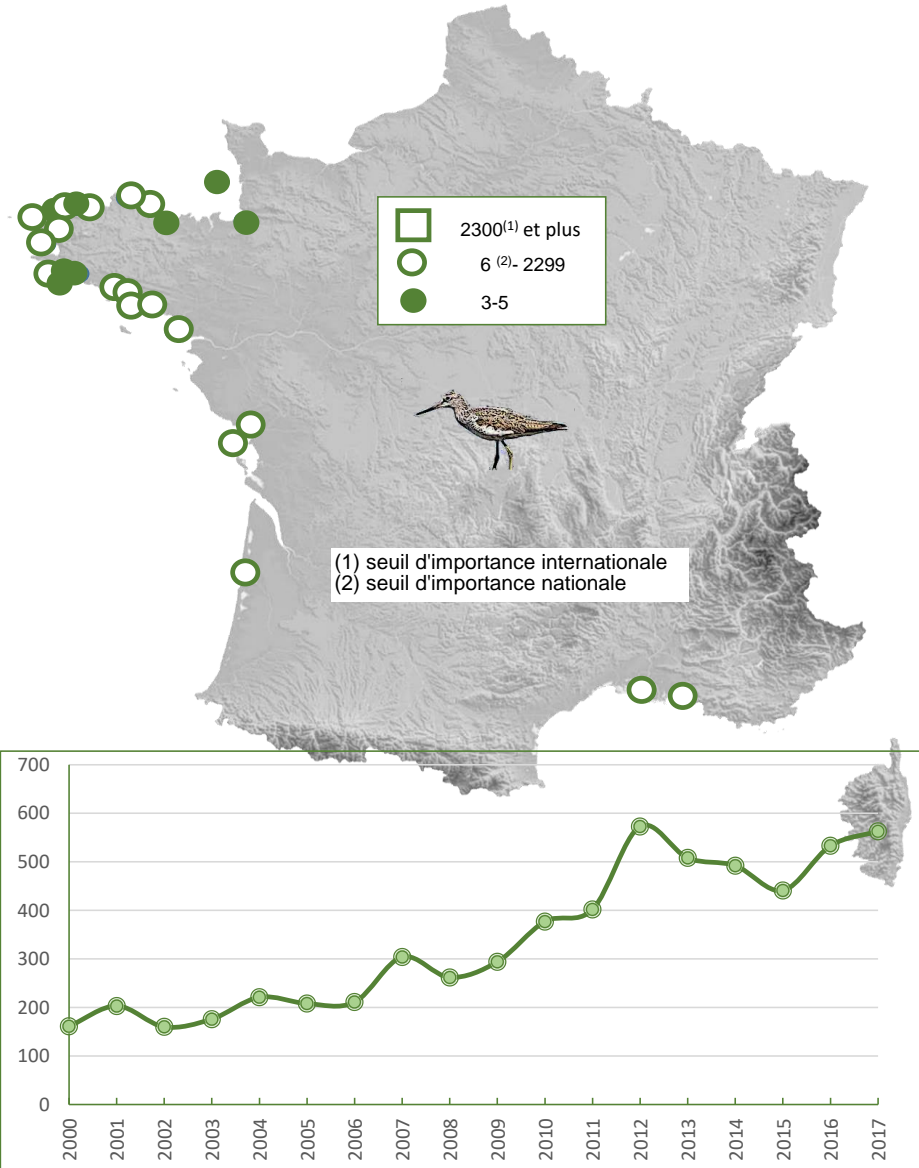

Localité	mi/01/2017
Littoral Guidel-Ploemeur + Grand Loch	0
Ile de Groix	0
Rade de Lorient	6
Rivière d'Étel	57
Baie de Quiberon	27
Ile d'Hoëdic et abords	1
Presqu'île de Rhuy	2
Golfe du Morbihan	40
Baie de Vilaine	2
Presqu'île Guérandaise	25
Loire Aval	0
Littoral Bretagne Sud (reste)	0
Littoral Sud Loire	0
Baie de Bourgneuf	1
Marais côtiers de Vendée	2
Littoral vendéen	1
Marais d'Olonne	0
Baie de l'Aiguillon-Arçay	7
Baie d'Aytré et abords	0
RN Marais d'Yves et abords	7
Ile de Ré	105
R.N. Moëze et île d'Oléron	0
Pointe Espagnole	0
Baie de Bonne Anse	0
Littoral N. Gironde (Mortagne et abords)	1
Littoral Centre Ouest (reste)	7
Marais du nord Médoc	0
Bassin d'Arcachon	22
Littoral Sud Ouest (reste)	6
Etang de Leucate	0
Etangs du Narbonnais	0
Basse plaine de l'Aude	0
Etangs de Thau et de Bagnas	0
Etangs Montpellierains	0
Camargue	20
Complexe de l'étang de Berre	0
Salins de Pesquiers, Vieux salins	9
Corse (étangs côtiers)	0
Litt. Méditerranéen (reste)	0
Total	570

Remarque : Le graphique en dessous de chaque carte de répartition indique l'ENC (effectif national compté) de 2000 à 2017