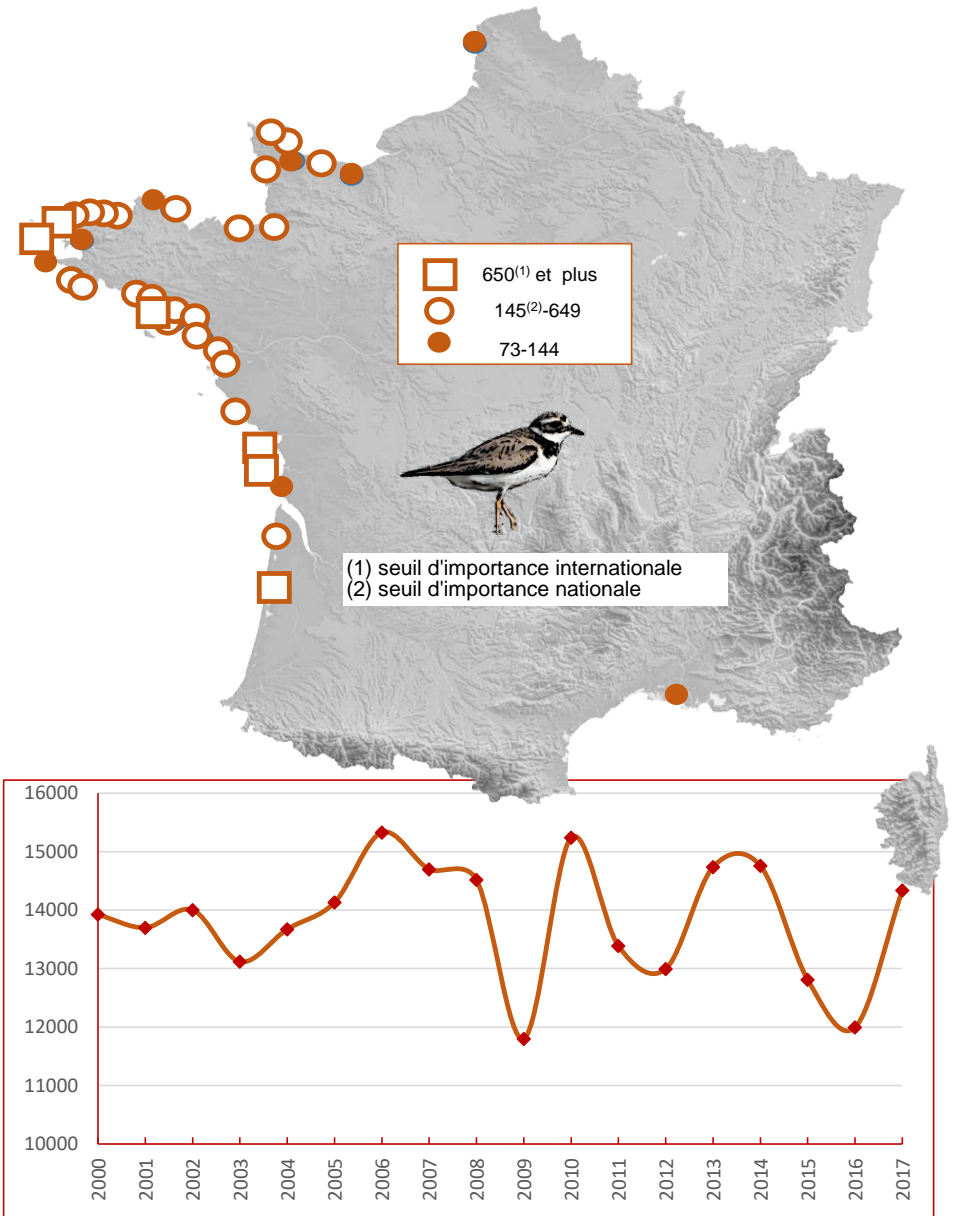

Localité	mi/01/201
	7
Littoral Guidel-Ploemeur + Grand Loch	10
Ile de Groix	0
Rade de Lorient	298
Rivière d'Étel	206
Baie de Quiberon	739
Ile d'Hoëdic et abords	22
Presqu'île de Rhuys	170
Golfe du Morbihan	355
Baie de Vilaine	160
Presqu'île Guérandaise	418
Loire Aval	0
Littoral Bretagne Sud (reste)	0
Littoral Sud Loire	346
Baie de Bourgneuf	240
Marais côtiers de Vendée	0
Littoral vendéen	645
Marais d'Olonne	0
Baie de l'Aiguillon-Arçay	10
Baie d'Aytré et abords	41
RN Marais d'Yves et abords	45
Ile de Ré	915
R.N. Moëze et île d'Oléron	1208
Pointe Espagnole	55
Baie de Bonne Anse	126
Littoral N. Gironde (Mortagne et abords)	52
Littoral Centre Ouest (reste)	2
Marais du nord Médoc	178
Bassin d'Arcachon	1678
Littoral Sud Ouest (reste)	2
Étang de Leucate	12
Étangs du Narbonnais	63
Basse plaine de l'Aude	0
Étangs de Thau et de Bagnas	2
Étangs Montpelliérains	24
Camargue	90
Complexe de l'étang de Berre	0
Salins de Pesquiers, Vieux salins	7
Corse (étangs côtiers)	0
Litt. Méditerranéen (reste)	0
Total	14 108

Remarque : Le graphique en dessous de chaque carte de répartition indique l'ENC (effectif national compté) de 2000 à 2017