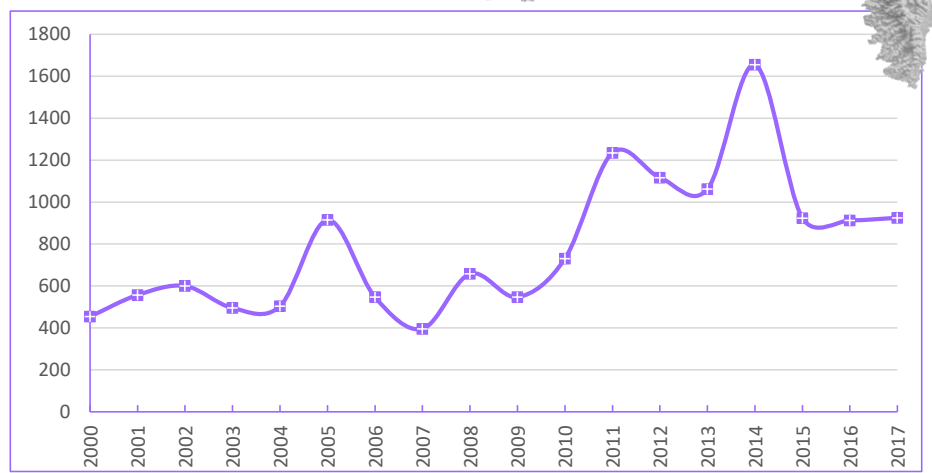

Localité	mi/01/2017
Littoral Guidel-Ploemeur + Grand Loc	23
Ile de Groix	0
Rade de Lorient	0
Rivière d'Etel	0
Baie de Quiberon	27
Ile d'Hoëdic et abords	42
Presqu'île de Rhuys	0
Golfe du Morbihan	0
Baie de Vilaine	0
Presqu'île Guérandaise	60
Loire Aval	0
Littoral Bretagne Sud (reste)	0
Littoral Sud Loire	49
Baie de Bourgneuf	0
Marais côtiers de Vendée	0
Littoral vendéen	47
Marais d'Olonne	0
Baie de l'Aiguillon-Arçay	0
Baie d'Aytré et abords	1
RN Marais d'Yves et abords	0
Ile de Ré	12
R.N. Moëze et île d'Oléron	7
Pointe Espagnole	0
Baie de Bonne Anse	0
Littoral N. Gironde (Mortagne et abor	20
Littoral Centre Ouest (reste)	0
Marais du nord Médoc	0
Bassin d'Arcachon	9
Littoral Sud Ouest (reste)	2
Étang de Leucate	0
Étangs du Narbonnais	0
Basse plaine de l'Aude	0
Étangs de Thau et de Bagnas	0
Étangs Montpellierains	0
Camargue	0
Complexe de l'étang de Berre	0
Salins de Pesquiers, Vieux salins	0
Corse (étangs côtiers)	0
Litt. Méditerranéen (reste)	0
Total	925

Remarque : Le graphique en dessous de chaque carte de répartition indique l'ENC (effectif national compté) de 2000 à 2017