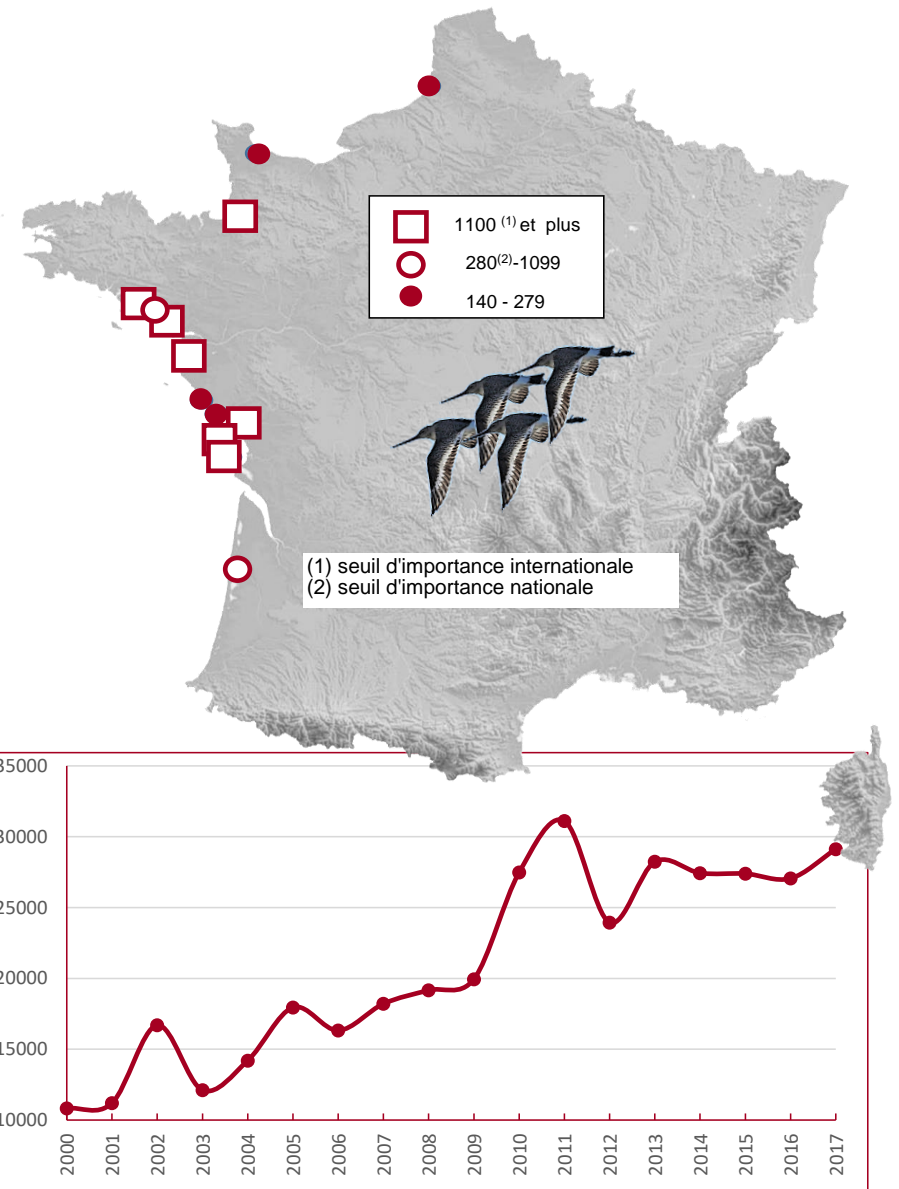

Localité	mi/01/2017
Littoral Guidel-Ploemeur + Grand Loch	0
Ile de Groix	0
Rade de Lorient	0
Rivière d'Etel	1
Baie de Quiberon	1
Ile d'Hoëdic et abords	0
Presqu'île de Rhuys	5
Golfe du Morbihan	2346
Baie de Vilaine	488
Presqu'île Guérandaise	5238
Loire Aval	15
Littoral Bretagne Sud (reste)	0
Littoral Sud Loire	3
Baie de Bourgneuf	3207
Marais côtiers de Vendée	9
Littoral vendéen	149
Marais d'Olonne	204
Baie de l'Aiguillon-Arçay	7326
Baie d'Aytré et abords	0
RN Marais d'Yves et abords	15
Ile de Ré	2076
R.N. Moëze et île d'Oléron	4359
Pointe Espagnole	0
Baie de Bonne Anse	0
Littoral N. Gironde (Mortagne et abords)	0
Littoral Centre Ouest (reste)	98
Marais du nord Médoc	0
Bassin d'Arcachon	786
Littoral Sud Ouest (reste)	24
Etang de Leucate	0
Etangs du Narbonnais	0
Basse plaine de l'Aude	0
Etangs de Thau et de Bagnas	0
Etangs Montpellierains	0
Camargue	55
Complexe de l'étang de Berre	0
Salins de Pesquiers, Vieux salins	0
Corse (étangs côtiers)	0
Litt. Méditerranéen (reste)	0
Total	29 128

Remarque : Le graphique en dessous de chaque carte de répartition indique l'ENC (effectif national compté) de 2000 à 2016