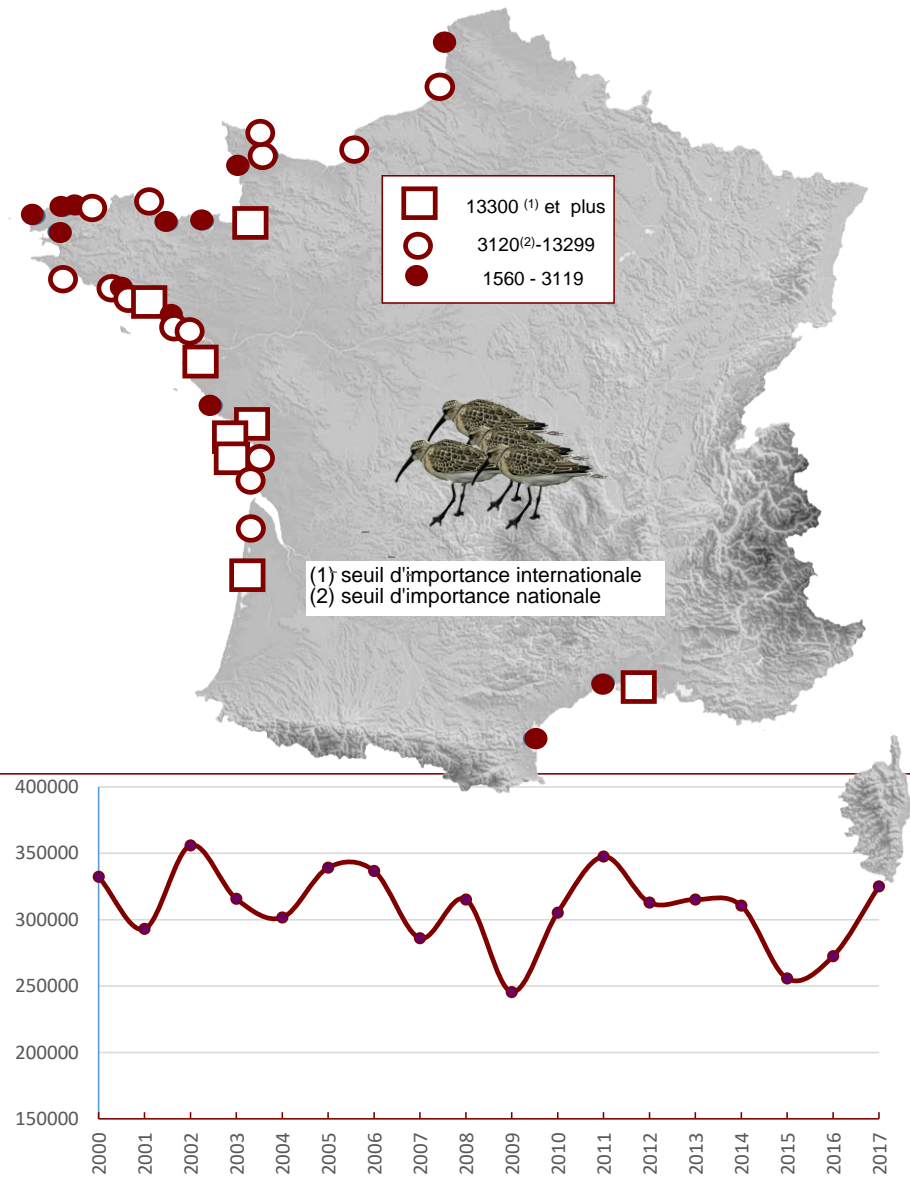

Localité	mi/01/2017
Littoral Guidel-Ploemeur + Grand Loch	19
Ile de Groix	20
Rade de Lorient	4017
Rivière d'Étel	2562
Baie de Quiberon	5664
Ile d'Hoëdic et abords	4
Presqu'île de Rhuys	440
Golfe du Morbihan	17553
Baie de Vilaine	2268
Presqu'île Guérandaise	11695
Loire Aval	9828
Littoral Bretagne Sud (reste)	67
Littoral Sud Loire	1237
Baie de Bourgneuf	18358
Marais côtiers de Vendée	9
Littoral vendéen	1645
Marais d'Olonne	38
Baie de l'Aiguillon-Arçay	31175
Baie d'Aytré et abords	1162
RN Marais d'Yves et abords	5598
Ile de Ré	14193
R.N. Moëze et île d'Oléron	35441
Pointe Espagnole	1270
Baie de Bonne Anse	3153
Littoral N. Gironde (Mortagne et abords)	611
Littoral Centre Ouest (reste)	301
Marais du nord Médoc	10138
Bassin d'Arcachon	35883
Littoral Sud Ouest (reste)	105
Etang de Leucate	382
Etangs du Narbonnais	2900
Basse plaine de l'Aude	0
Etangs de Thau et de Bagnas	12
Etangs Montpellierains	2103
Camargue	22449
Complexe de l'étang de Berre	25
Salins de Pesquiers, Vieux salins	255
Corse (étangs côtiers)	20
Litt. Méditerranéen (reste)	0
Total	322 889

Remarque : Le graphique en dessous de chaque carte de répartition indique l'ENC (effectif national compté) de 2000 à 2017