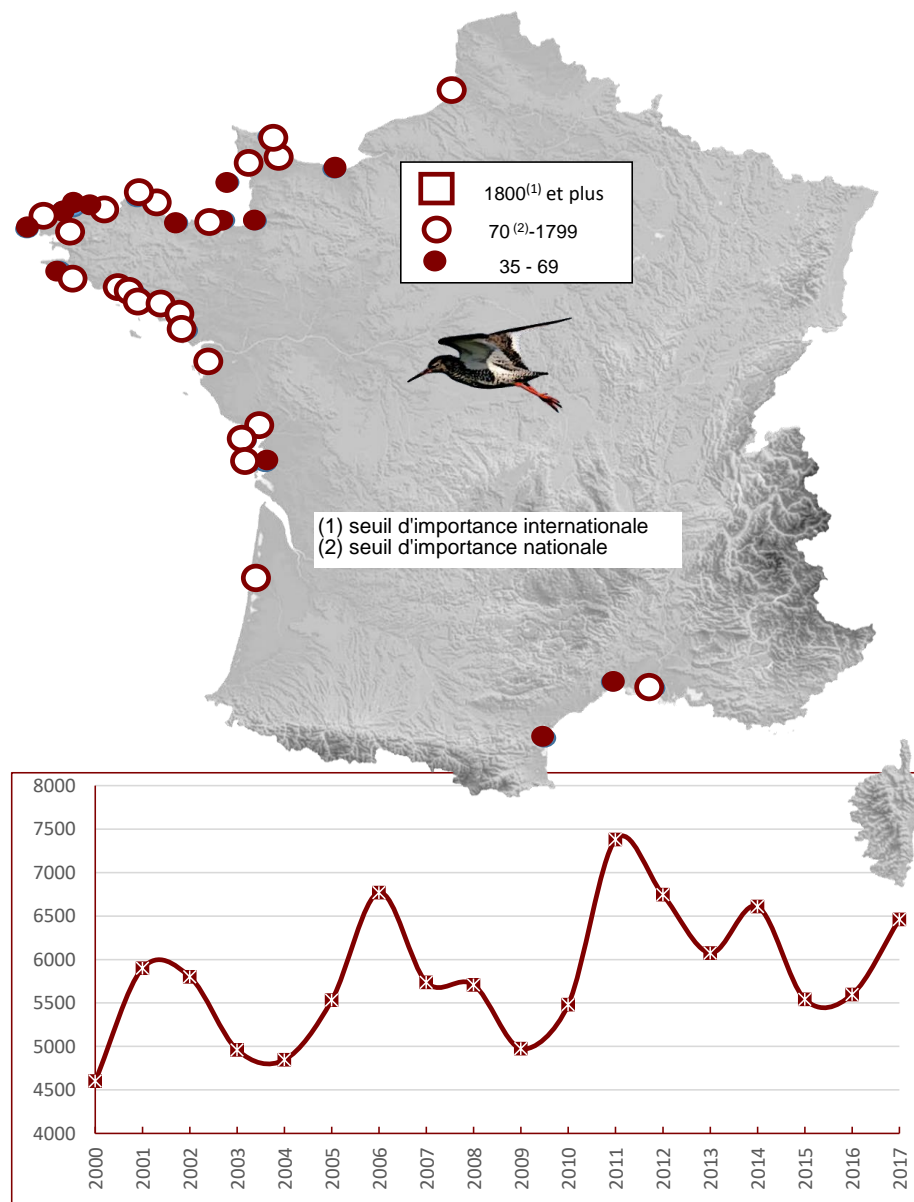

Localité	mi/01/2017
Littoral Guidel-Ploemeur + Grand Loch	0
Ile de Groix	0
Rade de Lorient	117
Rivière d'Etel	88
Baie de Quiberon	173
Ile d'Hoëdic et abords	0
Presqu'île de Rhuys	0
Golfe du Morbihan	363
Baie de Vilaine	130
Presqu'île Guérandaise	410
Loire Aval	0
Littoral Bretagne Sud (reste)	0
Littoral Sud Loire	0
Baie de Bourgneuf	399
Marais côtiers de Vendée	1
Littoral vendéen	4
Marais d'Olonne	0
Baie de l'Aiguillon-Arçay	414
Baie d'Aytré et abords	0
RN Marais d'Yves et abords	46
Ile de Ré	748
R.N. Moëze et île d'Oléron	313
Pointe Espagnole	0
Baie de Bonne Anse	12
Littoral N. Gironde (Mortagne et abords)	6
Littoral Centre Ouest (reste)	4
Marais du nord Médoc	0
Bassin d'Arcachon	330
Littoral Sud Ouest (reste)	0
Etang de Leucate	0
Etangs du Narbonnais	40
Basse plaine de l'Aude	0
Etangs de Thau et de Bagnas	0
Etangs Montpellierains	39
Camargue	140
Complexe de l'étang de Berre	0
Salins de Pesquiers, Vieux salins	1
Corse (étangs côtiers)	0
Litt. Méditerranéen (reste)	0
Total	6 461

Remarque : Le graphique en dessous de chaque carte de répartition indique l'ENC (effectif national compté) de 2000 à 2017