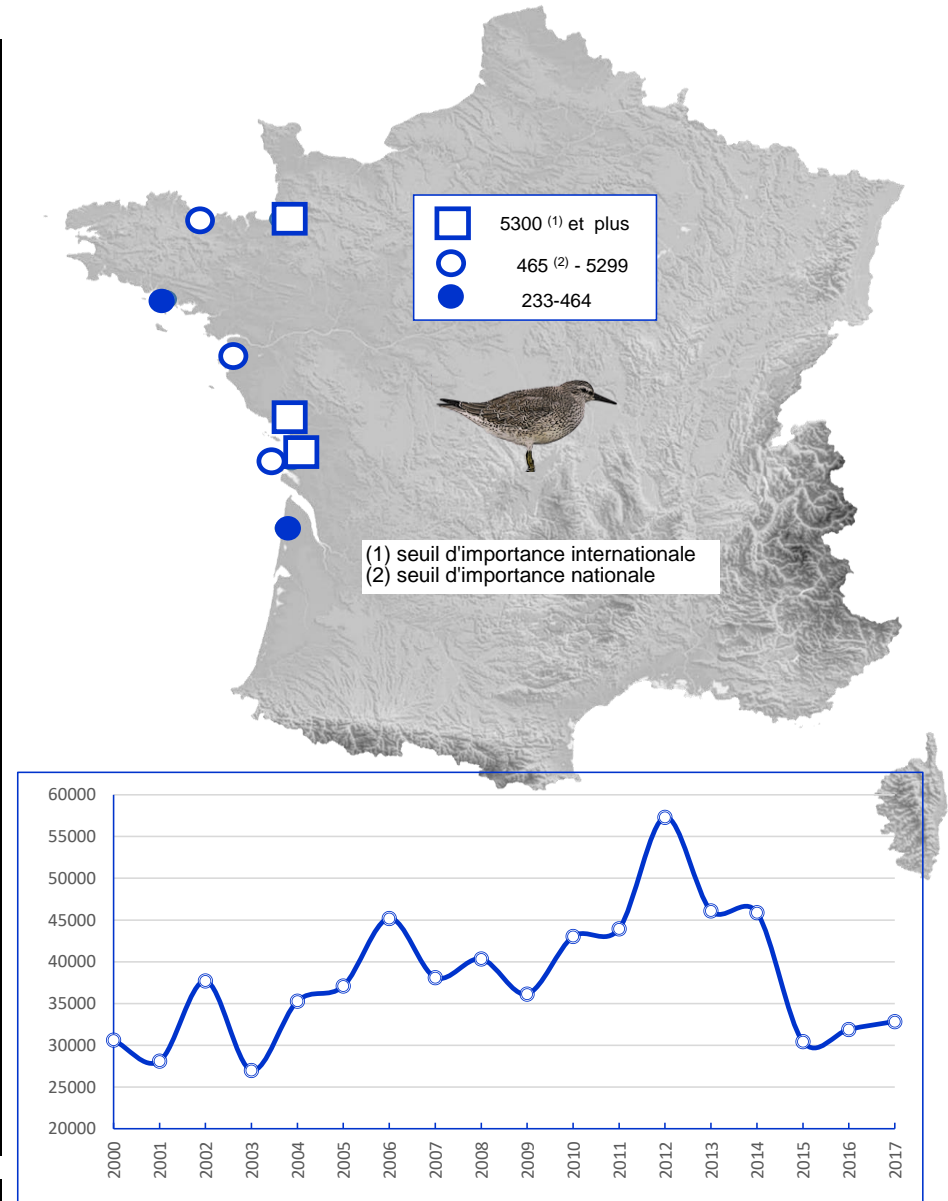

Localité	mi/01/2017
Littoral Guidel-Ploemeur + Grand Loch	0
Ile de Groix	0
Rade de Lorient	0
Rivière d'Étel	0
Baie de Quiberon	575
Ile d'Hoëdic et abords	0
Presqu'île de Rhuy	0
Golfe du Morbihan	39
Baie de Vilaine	0
Presqu'île Guérandaise	15
Loire Aval	0
Littoral Bretagne Sud (reste)	0
Littoral Sud Loire	0
Baie de Bourgneuf	4123
Marais côtiers de Vendée	0
Littoral vendéen	0
Marais d'Olonne	0
Baie de l'Aiguillon-Arçay	11640
Baie d'Aytré et abords	17
RN Marais d'Yves et abords	5400
Ile de Ré	16
R.N. Moëze et île d'Oléron	2052
Pointe Espagnole	120
Baie de Bonne Anse	102
Littoral N. Gironde (Mortagne et abords)	0
Littoral Centre Ouest (reste)	0
Marais du nord Médoc	249
Bassin d'Arcachon	111
Littoral Sud Ouest (reste)	0
Etang de Leucate	0
Etangs du Narbonnais	0
Basse plaine de l'Aude	0
Etangs de Thau et de Bagnas	0
Etangs Montpellierains	0
Camargue	0
Complexe de l'étang de Berre	0
Salins de Pesquiers, Vieux salins	0
Corse (étangs côtiers)	0
Litt. Méditerranéen (reste)	0
Total	32 850

Remarque : Le graphique en dessous de chaque carte de répartition indique l'ENC (effectif national compté) de 2000 à 2017