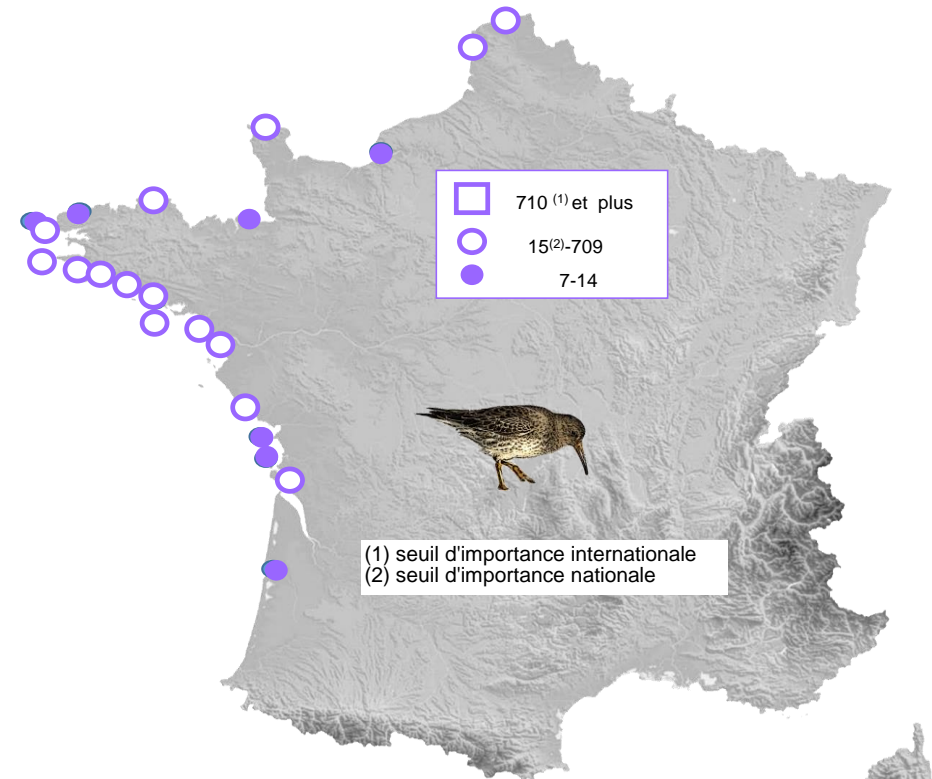

Localité	mi/01/2017
Littoral Guidel-Ploemeur + Grand Loc	23
Ile de Groix	0
Rade de Lorient	0
Rivière d'Etel	0
Baie de Quiberon	27
Ile d'Hoëdic et abords	42
Presqu'île de Rhuys	0
Golfe du Morbihan	0
Baie de Vilaine	0
Presqu'île Guérandaise	60
Loire Aval	0
Littoral Bretagne Sud (reste)	0
Littoral Sud Loire	49
Baie de Bourgneuf	0
Marais côtiers de Vendée	0
Littoral vendéen	47
Marais d'Olonne	0
Baie de l'Aiguillon-Arçay	0
Baie d'Aytré et abords	1
RN Marais d'Yves et abords	0
Ile de Ré	12
R.N. Moëze et île d'Oléron	7
Pointe Espagnole	0
Baie de Bonne Anse	0
Littoral N. Gironde (Mortagne et abor	20
Littoral Centre Ouest (reste)	0
Marais du nord Médoc	0
Bassin d'Arcachon	9
Littoral Sud Ouest (reste)	2
Étang de Leucate	0
Étangs du Narbonnais	0
Basse plaine de l'Aude	0
Étangs de Thau et de Bagnas	0
Étangs Montpellierains	0
Camargue	0
Complexe de l'étang de Berre	0
Salins de Pesquiers, Vieux salins	0
Corse (étangs côtiers)	0
Litt. Méditerranéen (reste)	0
Total	925

Remarque : Le graphique en dessous de chaque carte de répartition indique l'ENC (effectif national compté) de 2000 à 2017