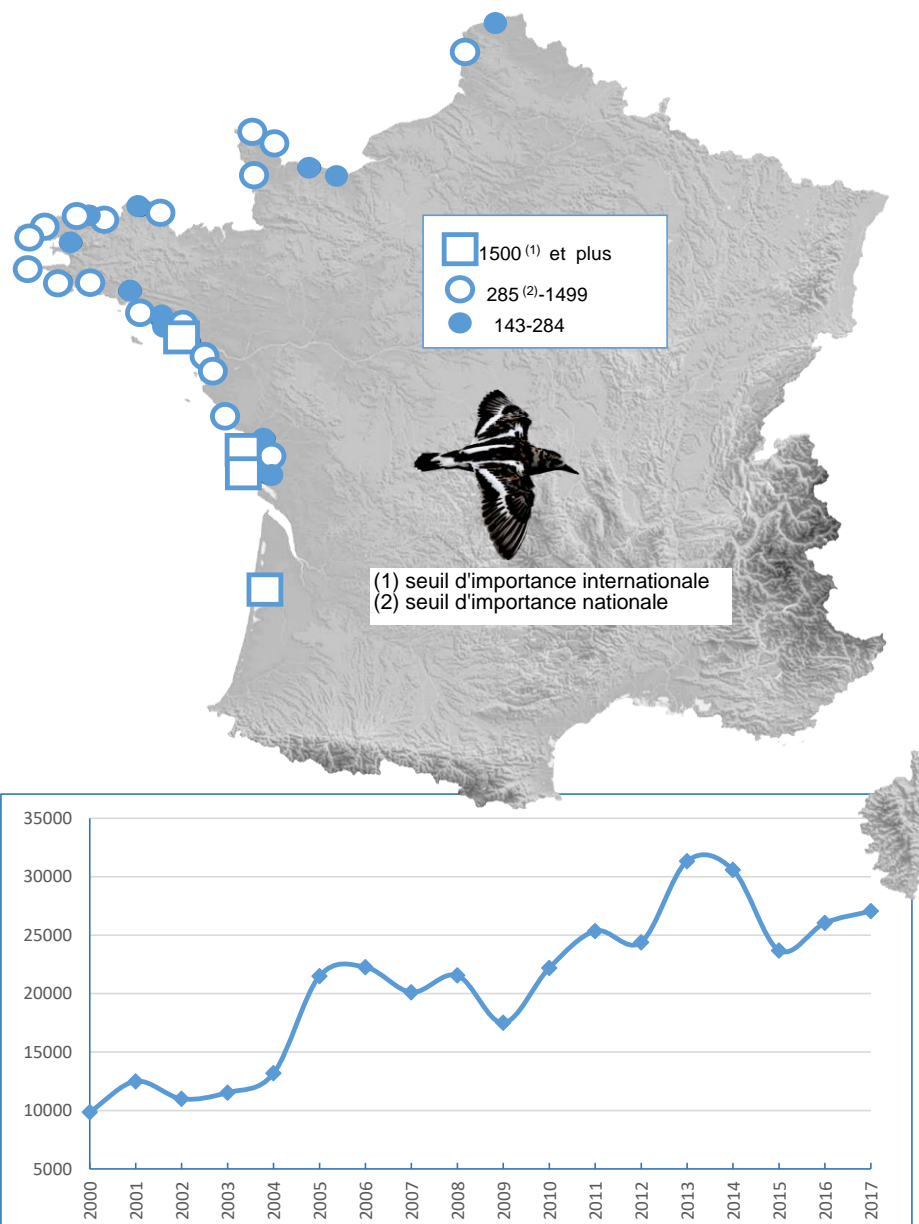

Localité	mi/01/2017
Littoral Guidel-Ploemeur + Grand Loch	58
Ile de Groix	41
Rade de Lorient	259
Rivière d'Étel	10
Baie de Quiberon	933
Ile d'Hoëdic et abords	142
Presqu'île de Rhuys	171
Golfe du Morbihan	246
Baie de Vilaine	434
Presqu'île Guérandaise	2175
Loire Aval	3
Littoral Bretagne Sud (reste)	0
Littoral Sud Loire	1050
Baie de Bourgneuf	836
Marais côtiers de Vendée	5
Littoral vendéen	1333
Marais d'Olonne	0
Baie de l'Aiguillon-Arçay	190
Baie d'Aytré et abords	546
RN Marais d'Yves et abords	181
Ile de Ré	2664
R.N. Moëze et île d'Oléron	2209
Pointe Espagnole	16
Baie de Bonne Anse	14
Littoral N. Gironde (Mortagne et abords)	105
Littoral Centre Ouest (reste)	146
Marais du nord Médoc	27
Bassin d'Arcachon	3158
Littoral Sud Ouest (reste)	62
Etang de Leucate	0
Etangs du Narbonnais	3
Basse plaine de l'Aude	0
Etangs de Thau et de Bagnas	0
Etangs Montpellierains	64
Camargue	17
Complexe de l'étang de Berre	0
Salins de Pesquiers, Vieux salins	0
Corse (étangs côtiers)	0
Litt. Méditerranéen (reste)	0
Total	27 061

Remarque : Le graphique en dessous de chaque carte de répartition indique l'ENC (effectif national compté) de 2000 à 2017