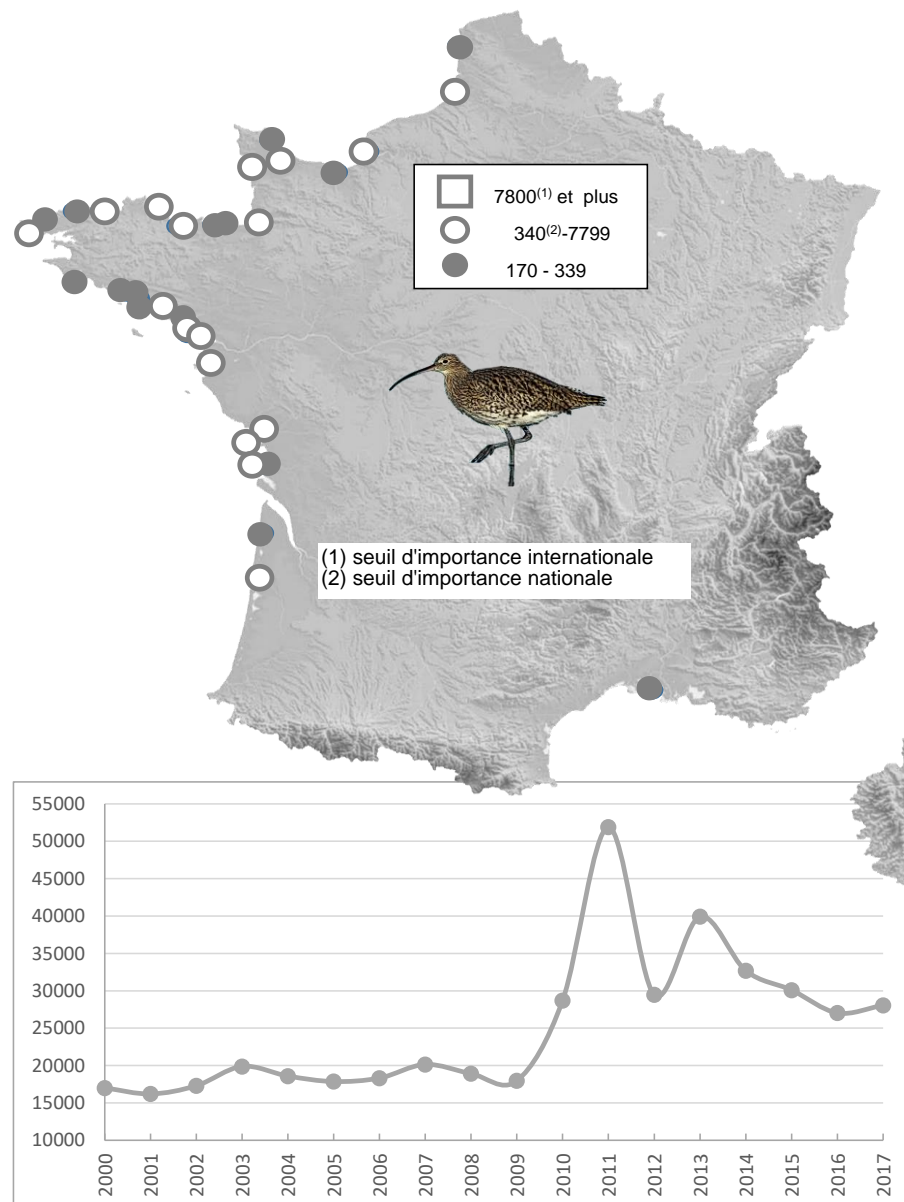

Localité	mi/01/2017
Littoral Guidel-Ploemeur + Grand Loch	8
Ile de Groix	2
Rade de Lorient	265
Rivière d'Étel	281
Baie de Quiberon	206
Ile d'Hoëdic et abords	20
Presqu'île de Rhuys	0
Golfe du Morbihan	656
Baie de Vilaine	316
Presqu'île Guérandaise	379
Loire Aval	415
Littoral Bretagne Sud (reste)	12
Littoral Sud Loire	63
Baie de Bourgneuf	1469
Marais côtiers de Vendée	9
Littoral vendéen	9
Marais d'Olonne	1
Baie de l'Aiguillon-Arçay	1548
Baie d'Aytré et abords	5
RN Marais d'Yves et abords	338
Ile de Ré	1842
R.N. Moëze et île d'Oléron	1484
Pointe Espagnole	0
Baie de Bonne Anse	144
Littoral N. Gironde (Mortagne et abords)	36
Littoral Centre Ouest (reste)	128
Marais du nord Médoc	291
Bassin d'Arcachon	3438
Littoral Sud Ouest (reste)	61
Etang de Leucate	15
Etangs du Narbonnais	141
Basse plaine de l'Aude	0
Etangs de Thau et de Bagnas	0
Etangs Montpellierains	4
Camargue	246
Complexe de l'étang de Berre	0
Salins de Pesquiers, Vieux salins	18
Corse (étangs côtiers)	1
Litt. Méditerranéen (reste)	1
Total	28 050

Remarque : Le graphique en dessous de chaque carte de répartition indique l'ENC (effectif national compté) de 2000 à 2016