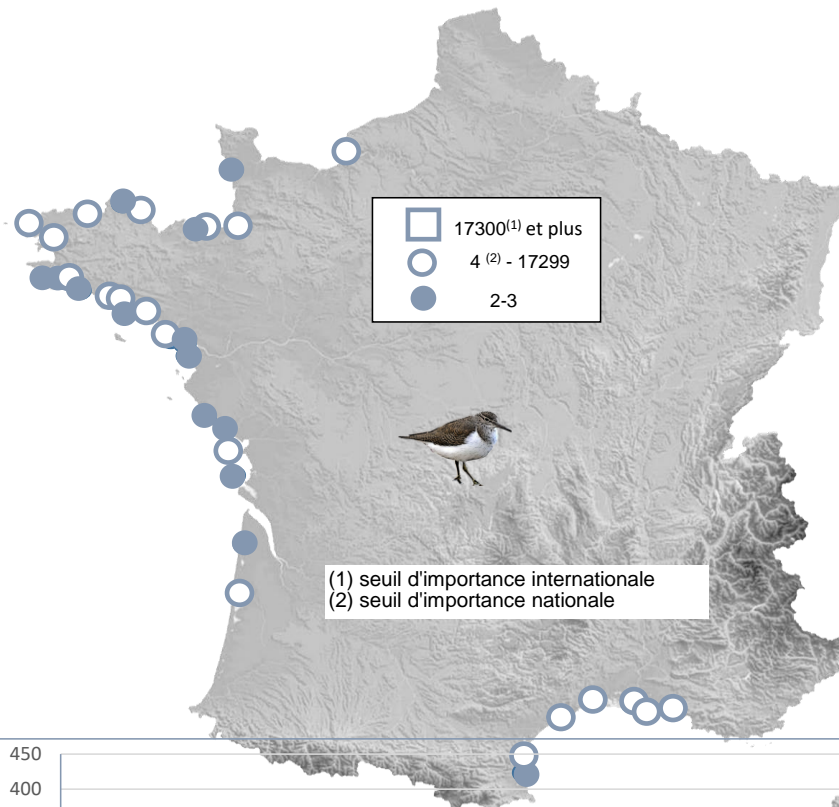

Localité	mi/01/2017
Littoral Guidel-Ploemeur + Grand Loch	0
Ile de Groix	0
Rade de Lorient	15
Rivière d'Etel	47
Baie de Quiberon	3
Ile d'Hoëdic et abords	0
Presqu'île de Rhuys	0
Golfe du Morbihan	7
Baie de Vilaine	0
Presqu'île Guérandaise	4
Loire Aval	2
Littoral Bretagne Sud (reste)	3
Littoral Sud Loire	2
Baie de Bourgneuf	0
Marais côtiers de Vendée	3
Littoral vendéen	0
Marais d'Olonne	3
Baie de l'Aiguillon-Arçay	0
Baie d'Aytré et abords	1
RN Marais d'Yves et abords	1
Ile de Ré	13
R.N. Moëze et île d'Oléron	3
Pointe Espagnole	0
Baie de Bonne Anse	0
Littoral N. Gironde (Mortagne et abords)	0
Littoral Centre Ouest (reste)	3
Marais du nord Médoc	3
Bassin d'Arcachon	20
Littoral Sud Ouest (reste)	12
Etang de Leucate	2
Etangs du Narbonnais	9
Basse plaine de l'Aude	0
Etangs de Thau et de Bagnas	6
Etangs Montpellierains	46
Camargue	10
Complexe de l'étang de Berre	32
Salins de Pesquiers, Vieux salins	15
Corse (étangs côtiers)	0
Litt. Méditerranéen (reste)	4
Total	403

Remarque : Le graphique en dessous de chaque carte de répartition indique l'ENC (effectif national compté) de 2000 à 2017