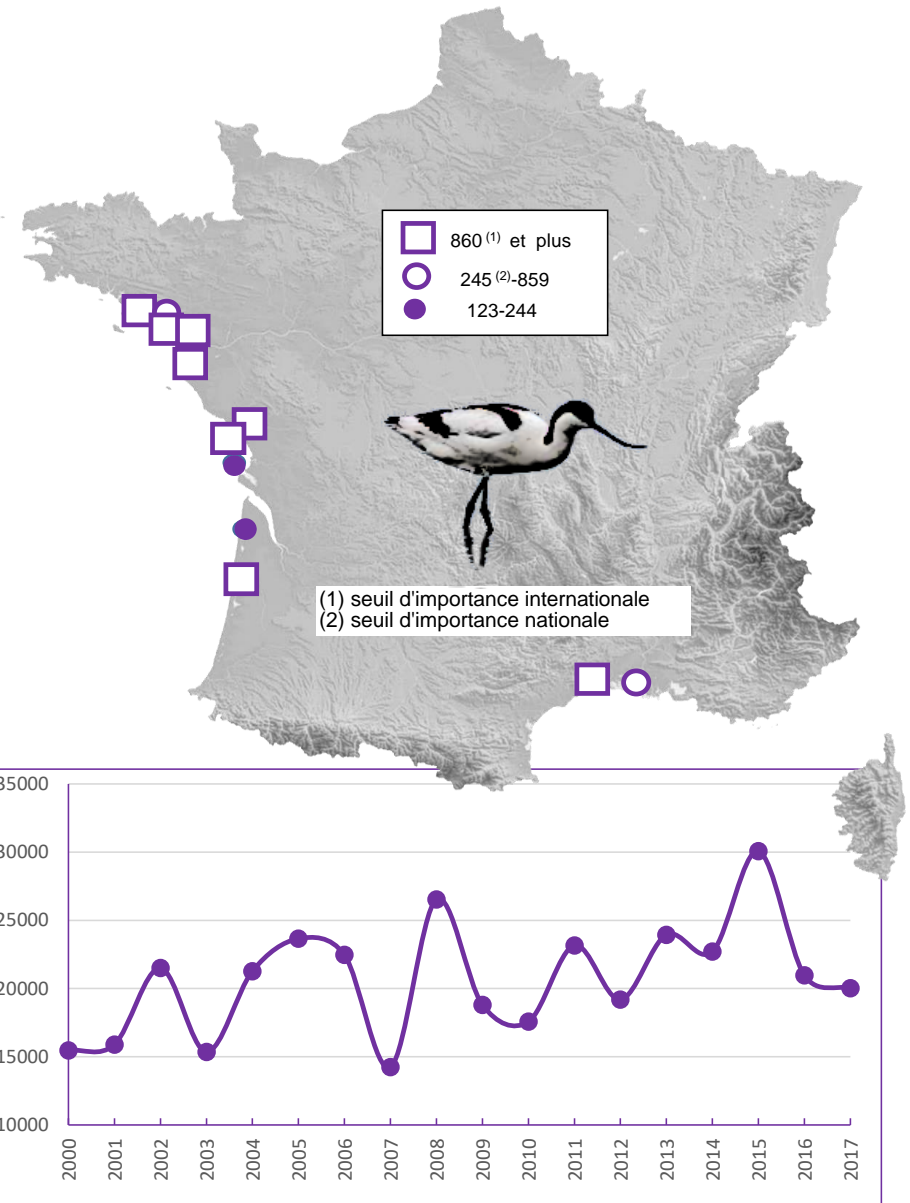

Localité	mi/01/201	7
Littoral Guidel-Ploemeur + Grand Loch	0	
Ile de Groix	0	
Rade de Lorient	0	
Rivière d'Etel	0	
Baie de Quiberon	0	
Ile d'Hoëdic et abords	0	
Presqu'île de Rhuys	0	
Golfe du Morbihan	1133	
Baie de Vilaine	716	
Presqu'île Guérandaise	1057	
Loire Aval	1688	
Littoral Bretagne Sud (reste)	0	
Littoral Sud Loire	6	
Baie de Bourgneuf	2096	
Marais côtiers de Vendée	6	
Littoral vendéen	15	
Marais d'Olonne	89	
Baie de l'Aiguillon-Arçay	7928	
Baie d'Aytré et abords	0	
RN Marais d'Yves et abords	103	
Ile de Ré	886	
R.N. Moëze et île d'Oléron	157	
Pointe Espagnole	0	
Baie de Bonne Anse	0	
Littoral N. Gironde (Mortagne et abords)	72	
Littoral Centre Ouest (reste)	219	
Marais du nord Médoc	239	
Bassin d'Arcachon	1083	
Littoral Sud Ouest (reste)	0	
Etang de Leucate	0	
Étangs du Narbonnais	0	
Basse plaine de l'Aude	0	
Étangs de Thau et de Bagnas	0	
Étangs Montpelliérains	1767	
Camargue	396	
Complexe de l'étang de Berre	22	
Salins de Pesquiers, Vieux salins	0	
Corse (étangs côtiers)	0	
Litt. Méditerranéen (reste)	41	
Total	20 058	

Remarque : Le graphique en dessous de chaque carte de répartition indique l'ENC (effectif national compté) de 2000 à 2017