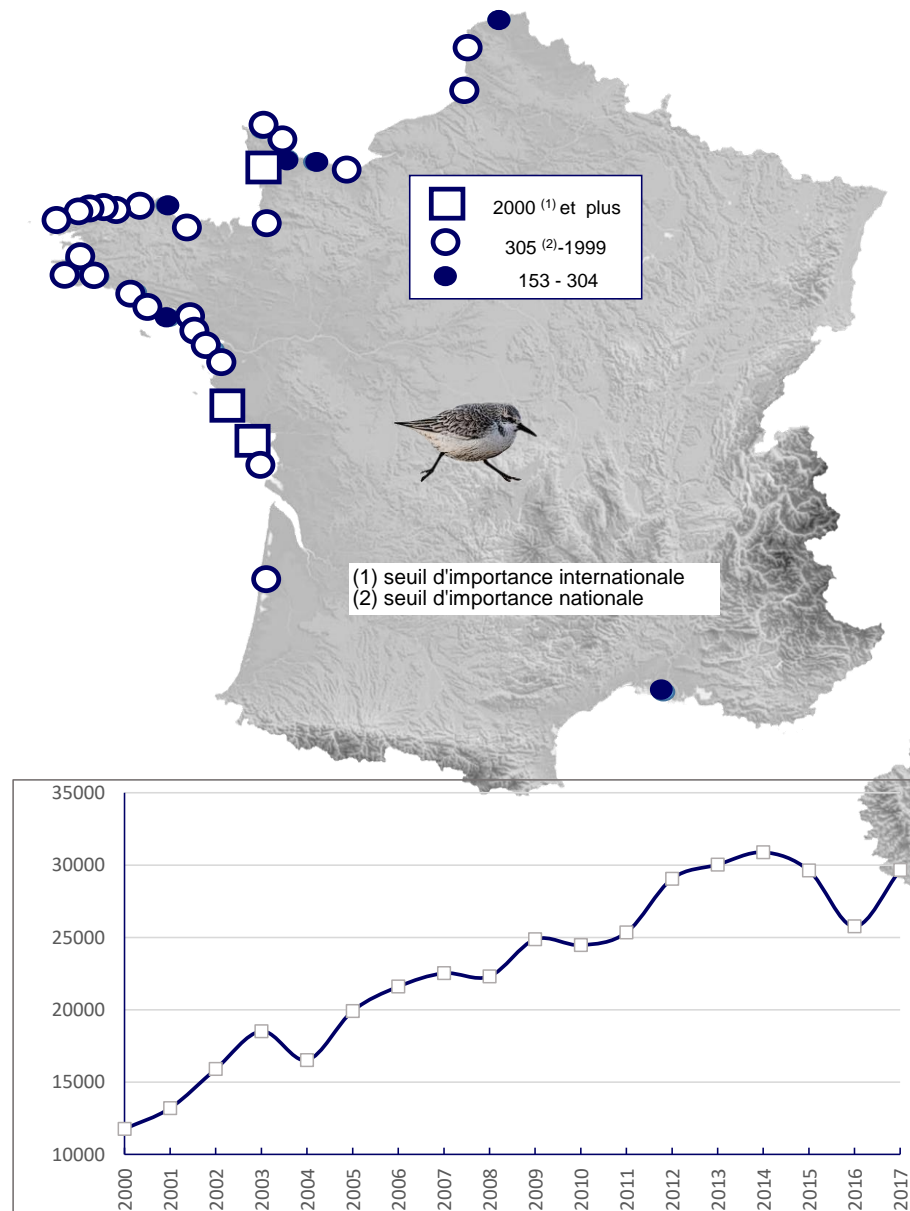

Localité	mi/01/2017
Littoral Guidel-Ploemeur + Grand Loch	90
Ile de Groix	115
Rade de Lorient	421
Rivière d'Étel	28
Baie de Quiberon	1473
Ile d'Hoëdic et abords	47
Presqu'île de Rhuys	240
Golfe du Morbihan	0
Baie de Vilaine	375
Presqu'île Guérandaise	448
Loire Aval	0
Littoral Bretagne Sud (reste)	0
Littoral Sud Loire	943
Baie de Bourgneuf	520
Marais côtiers de Vendée	0
Littoral vendéen	2307
Marais d'Olonne	0
Baie de l'Aiguillon-Arçay	130
Baie d'Aytré et abords	29
RN Marais d'Yves et abords	12
Ile de Ré	2490
R.N. Moëze et île d'Oléron	1196
Pointe Espagnole	69
Baie de Bonne Anse	39
Littoral N. Gironde (Mortagne et abords)	49
Littoral Centre Ouest (reste)	4
Marais du nord Médoc	22
Bassin d'Arcachon	405
Littoral Sud Ouest (reste)	26
Etang de Leucate	2
Etangs du Narbonnais	31
Basse plaine de l'Aude	0
Etangs de Thau et de Bagnas	0
Etangs Montpellierains	3
Camargue	232
Complexe de l'étang de Berre	0
Salins de Pesquiers, Vieux salins	0
Corse (étangs côtiers)	0
Litt. Méditerranéen (reste)	0
Total	29 665

Remarque : Le graphique en dessous de chaque carte de répartition indique l'ENC (effectif national compté) de 2000 à 2017