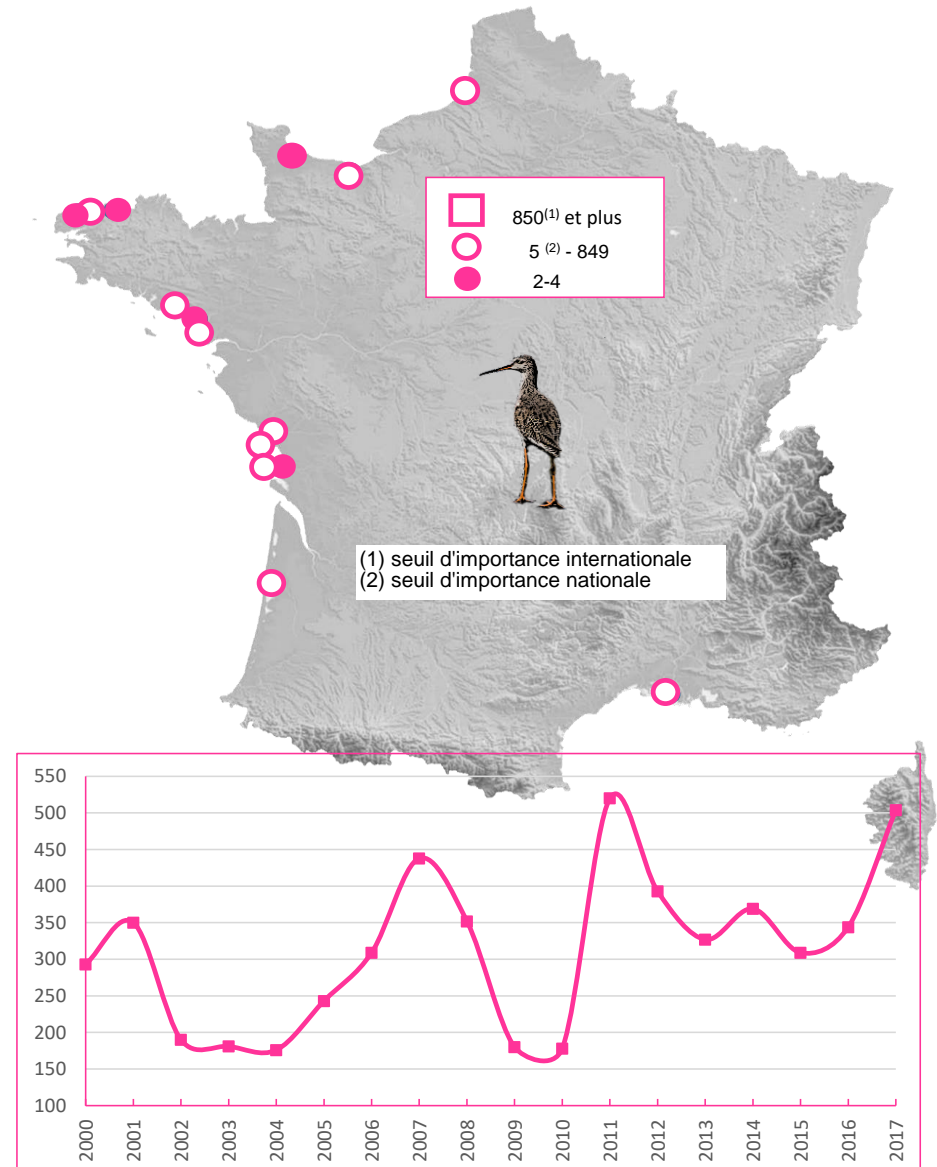

Localité	mi/01/2017
Littoral Guidel-Ploemeur + Grand Loch	0
Ile de Groix	0
Rade de Lorient	0
Rivière d'Étel	1
Baie de Quiberon	0
Ile d'Hoëdic et abords	0
Presqu'île de Rhuys	0
Golfe du Morbihan	47
Baie de Vilaine	2
Presqu'île Guérandaise	61
Loire Aval	0
Littoral Bretagne Sud (reste)	0
Littoral Sud Loire	0
Baie de Bourgneuf	1
Marais côtiers de Vendée	0
Littoral vendéen	0
Marais d'Olonne	0
Baie de l'Aiguillon-Arçay	14
Baie d'Aytré et abords	0
RN Marais d'Yves et abords	2
Ile de Ré	26
R.N. Moëze et île d'Oléron	14
Pointe Espagnole	0
Baie de Bonne Anse	0
Littoral N. Gironde (Mortagne et abords)	0
Littoral Centre Ouest (reste)	51
Marais du nord Médoc	0
Bassin d'Arcachon	86
Littoral Sud Ouest (reste)	0
Etang de Leucate	0
Etangs du Narbonnais	0
Basse plaine de l'Aude	0
Etangs de Thau et de Bagnas	0
Etangs Montpelliérains	0
Camargue	153
Complexe de l'étang de Berre	0
Salins de Pesquiers, Vieux salins	0
Corse (étangs côtiers)	0
Litt. Méditerranéen (reste)	0
Total	504

Remarque : Le graphique en dessous de chaque carte de répartition indique l'ENC (effectif national compté) de 2000 à 2017