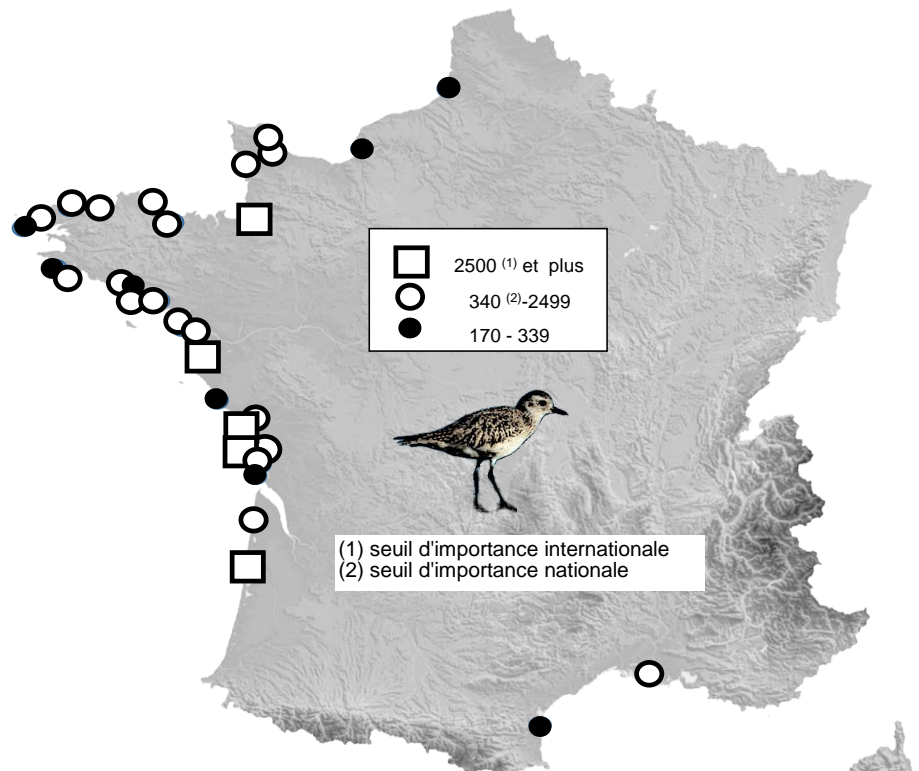

Localité	mi/01/2017
Littoral Guidel-Ploemeur + Grand Loch	6
Ile de Groix	62
Rade de Lorient	340
Rivière d'Étel	172
Baie de Quiberon	477
Ile d'Hoëdic et abords	28
Presqu'île de Rhuys	62
Golfe du Morbihan	980
Baie de Vilaine	113
Presqu'île Guérandaise	803
Loire Aval	701
Littoral Bretagne Sud (reste)	22
Littoral Sud Loire	73
Baie de Bourgneuf	3759
Marais côtiers de Vendée	3
Littoral vendéen	309
Marais d'Olonne	6
Baie de l'Aiguillon-Arçay	1717
Baie d'Aytré et abords	128
RN Marais d'Yves et abords	568
Ile de Ré	2573
R.N. Moëze et île d'Oléron	3954
Pointe Espagnole	741
Baie de Bonne Anse	234
Littoral N. Gironde (Mortagne et abords)	147
Littoral Centre Ouest (reste)	0
Marais du nord Médoc	475
Bassin d'Arcachon	2983
Littoral Sud Ouest (reste)	26
Etang de Leucate	22
Etangs du Narbonnais	205
Basse plaine de l'Aude	0
Etangs de Thau et de Bagnas	1
Etangs Montpellierains	68
Camargue	990
Complexe de l'étang de Berre	0
Salins de Pesquiers, Vieux salins	18
Corse (étangs côtiers)	7
Litt. Méditerranéen (reste)	1
Total	35 306

Remarque : Le graphique en dessous de chaque carte de répartition indique l'ENC (effectif national compté) de 2000 à 2017