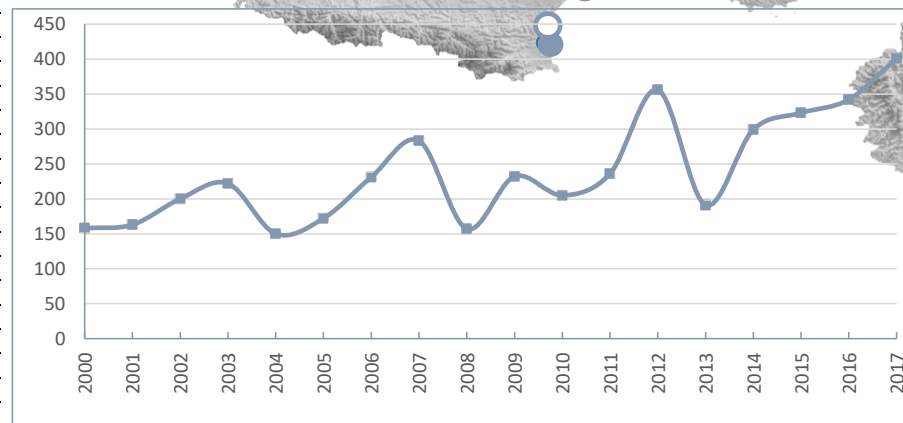

Localité	mi/01/2017
Littoral Guidel-Ploemeur + Grand Loch	0
Ile de Groix	0
Rade de Lorient	15
Rivière d'Etel	47
Baie de Quiberon	3
Ile d'Hoëdic et abords	0
Presqu'île de Rhuys	0
Golfe du Morbihan	7
Baie de Vilaine	0
Presqu'île Guérandaise	4
Loire Aval	2
Littoral Bretagne Sud (reste)	3
Littoral Sud Loire	2
Baie de Bourgneuf	0
Marais côtiers de Vendée	3
Littoral vendéen	0
Marais d'Olonne	3
Baie de l'Aiguillon-Arçay	0
Baie d'Aytré et abords	1
RN Marais d'Yves et abords	1
Ile de Ré	13
R.N. Moëze et île d'Oléron	3
Pointe Espagnole	0
Baie de Bonne Anse	0
Littoral N. Gironde (Mortagne et abords)	0
Littoral Centre Ouest (reste)	3
Marais du nord Médoc	3
Bassin d'Arcachon	20
Littoral Sud Ouest (reste)	12
Etang de Leucate	2
Etangs du Narbonnais	9
Basse plaine de l'Aude	0
Etangs de Thau et de Bagnas	6
Etangs Montpellierains	46
Camargue	10
Complexe de l'étang de Berre	32
Salins de Pesquiers, Vieux salins	15
Corse (étangs côtiers)	0
Litt. Méditerranéen (reste)	4
Total	403

Remarque : Le graphique en dessous de chaque carte de répartition indique l'ENC (effectif national compté) de 2000 à 2017