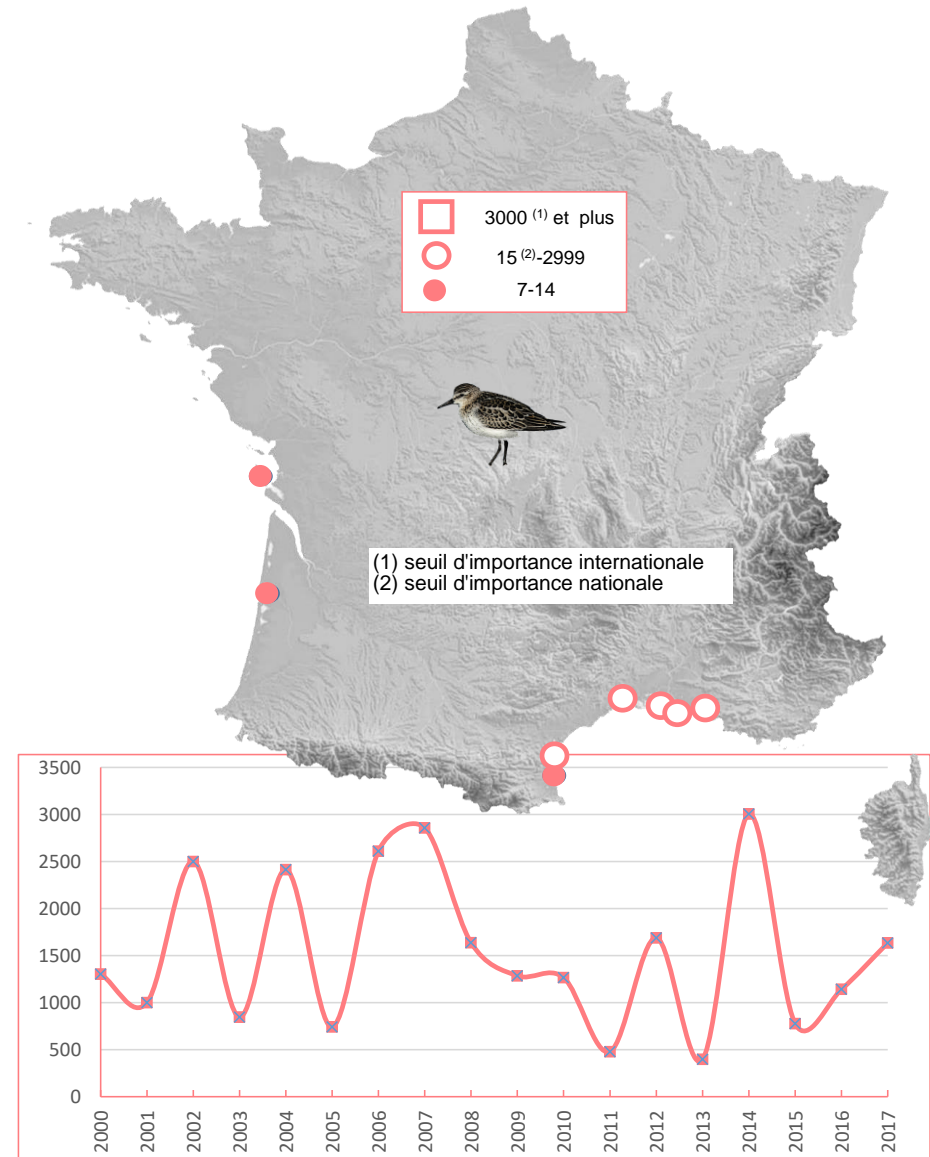

Localité	mi/01/2017
Littoral Guidel-Ploemeur + Grand Loch	0
Ile de Groix	0
Rade de Lorient	0
Rivière d'Etel	0
Baie de Quiberon	0
Ile d'Hoëdic et abords	0
Presqu'île de Rhuys	0
Golfe du Morbihan	0
Baie de Vilaine	0
Presqu'île Guérandaise	0
Loire Aval	0
Littoral Bretagne Sud (reste)	0
Littoral Sud Loire	0
Baie de Bourgneuf	0
Marais côtiers de Vendée	0
Littoral vendéen	0
Marais d'Olonne	0
Baie de l'Aiguillon-Arçay	0
Baie d'Aytré et abords	0
RN Marais d'Yves et abords	0
Ile de Ré	5
R.N. Moëze et île d'Oléron	7
Pointe Espagnole	0
Baie de Bonne Anse	0
Littoral N. Gironde (Mortagne et abords)	0
Littoral Centre Ouest (reste)	3
Marais du nord Médoc	2
Bassin d'Arcachon	14
Littoral Sud Ouest (reste)	0
Etang de Leucate	12
Étangs du Narbonnais	110
Basse plaine de l'Aude	0
Étangs de Thau et de Bagnas	0
Étangs Montpellierains	22
Camargue	1318
Complexe de l'étang de Berre	25
Salins de Pesquiers, Vieux salins	114
Corse (étangs côtiers)	0
Litt. Méditerranéen (reste)	0
Total	1 634

Remarque : Le graphique en dessous de chaque carte de répartition indique l'ENC (effectif national compté) de 2000 à 2016