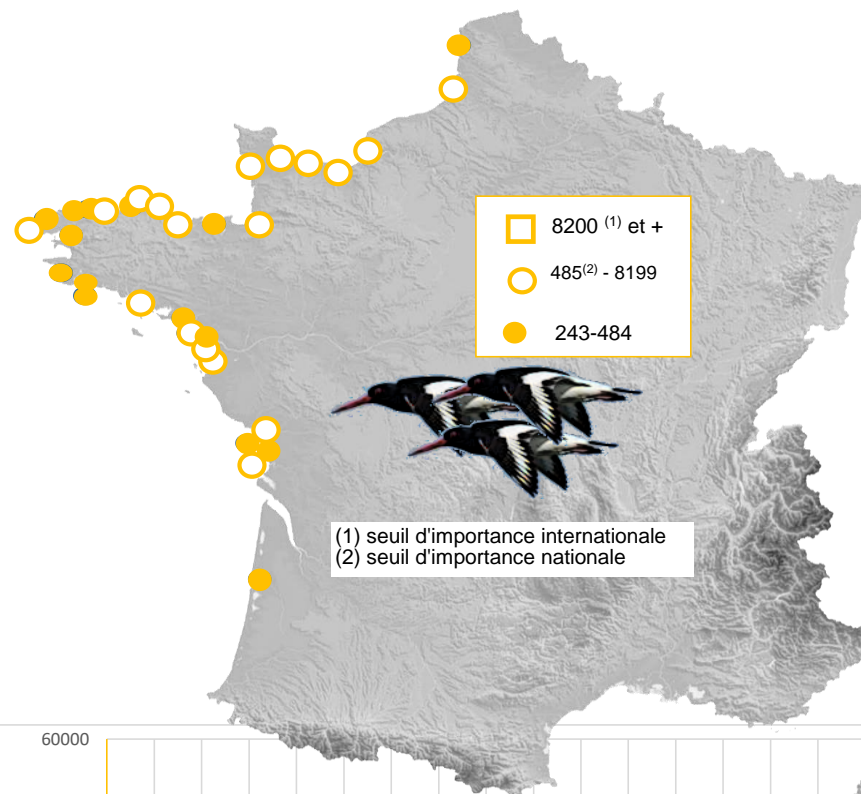

Localité	mi/01/2018
Littoral Guidel-Ploemeur + Grand Loch	44
Ile de Groix	28
Rade de Lorient	113
Rivière d'Etel	3
Baie de Quiberon	562
Ile d'Hoëdic et abords	136
Presqu'île de Rhuys	123
Golfe du Morbihan	92
Baie de Vilaine	441
Presqu'île Guérandaise	1801
Loire Aval	364
Littoral Bretagne Sud (reste)	0
Littoral Sud Loire	1004
Baie de Bourgneuf	543
Marais breton	0
Marais côtiers de Vendée	0
Littoral vendéen	16
Marais d'Olonne	0
Baie de l'Aiguillon-Arçay	500
Baie d'Aytré et abords	0
RN Marais d'Yves et abords	400
Ile de Ré	482
R.N. Moëze et île d'Oléron	1041
Pointe Espagnole	228
Baie de Bonne Anse	189
Littoral N. Gironde (Mortagne et abords)	0
Littoral Centre Ouest (reste)	0
Marais du nord Médoc	0
Bassin d'Arcachon	380
Littoral Sud Ouest (reste)	0
Etang de Leucate	0
Etangs du Narbonnais	0
Basse plaine de l'Aude	0
Etangs de Thau et de Bagnas	0
Etangs Montpellierains	0
Camargue	22
Complexe de l'étang de Berre	0
Salins de Pesquiers, Vieux salins	0
Corse (étangs côtiers)	0
Litt. Méditerranéen (reste)	0

Total **43 100**

Remarque : Le graphique en dessous de chaque carte de répartition indique l'ENC (effectif national compté) de 2000 à 2018