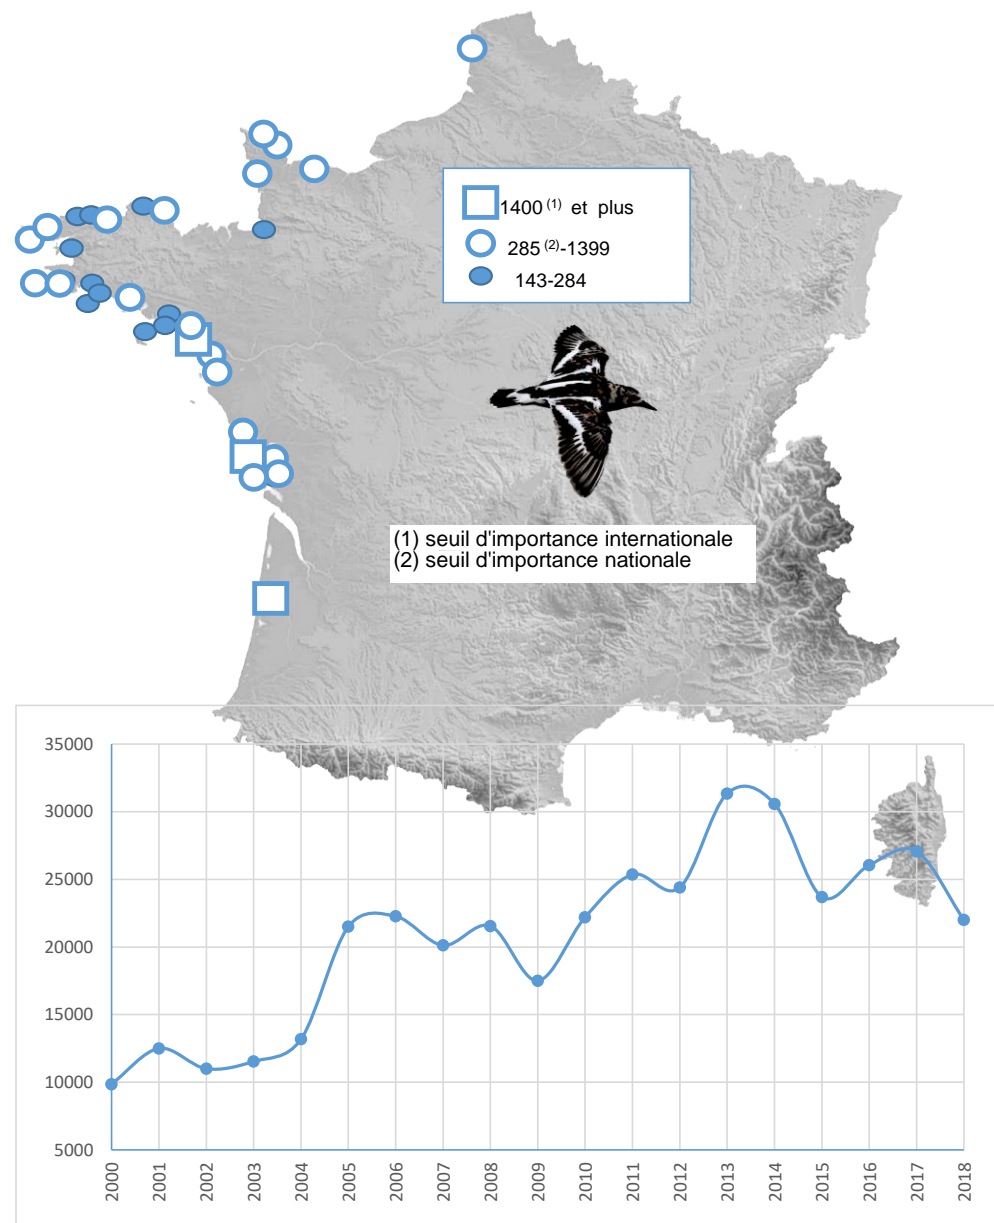

Localité	mi/01/2018
Littoral Guidel-Ploemeur + Grand Loch	53
Ile de Groix	30
Rade de Lorient	324
Rivière d'Etel	8
Baie de Quiberon	125
Ile d'Hoëdic et abords	210
Presqu'île de Rhuys	199
Golfe du Morbihan	228
Baie de Vilaine	293
Presqu'île Guérandaise	1799
Loire Aval	0
Littoral Bretagne Sud (reste)	0
Littoral Sud Loire	865
Baie de Bourgneuf	687
Marais breton	0
Marais côtiers de Vendée	0
Littoral vendéen	723
Marais d'Olonne	0
Baie de l'Aiguillon-Arçay	118
Baie d'Aytré et abords	289
RN Marais d'Yves et abords	952
Ile de Ré	2811
R.N. Moëze et île d'Oléron	1250
Pointe Espagnole	2
Baie de Bonne Anse	2
Littoral N. Gironde (Mortagne et abords)	134
Littoral Centre Ouest (reste)	0
Marais du nord Médoc	0
Bassin d'Arcachon	2055
Littoral Sud Ouest (reste)	115
Etang de Leucate	0
Etangs du Narbonnais	3
Basse plaine de l'Aude	0
Etangs de Thau et de Bagnas	2
Etangs Montpelliérains	3
Camargue	8
Complexe de l'étang de Berre	0
Salins de Pesquiers, Vieux salins	0
Corse (étangs côtiers)	0
Litt. Méditerranéen (reste)	2
Total	22 002

Remarque : Le graphique en dessous de chaque carte de répartition indique l'ENC (effectif national compté) de 2000 à 2018