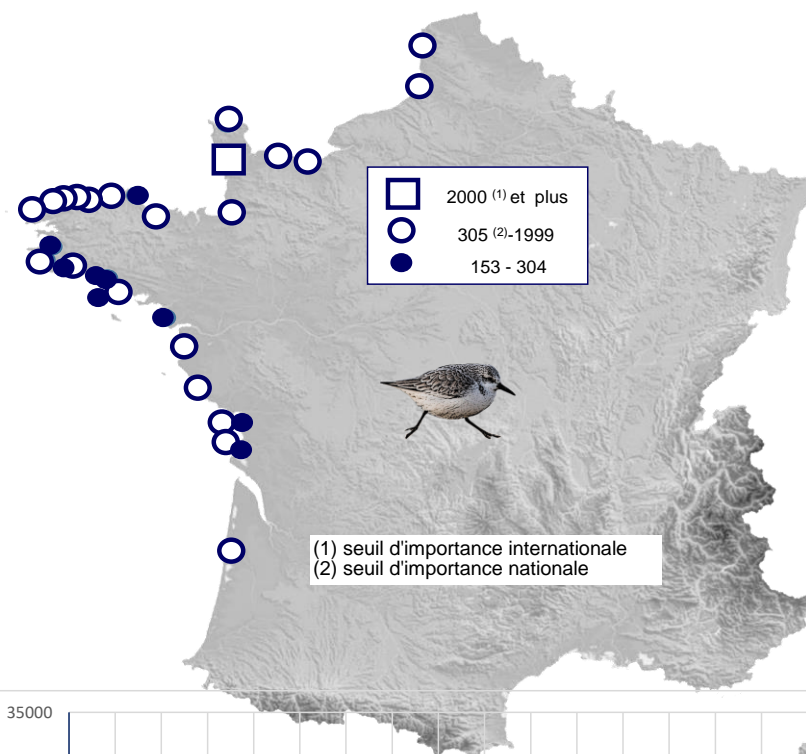

Localité	mi/01/2018
Littoral Guidel-Ploemeur + Grand Loch	180
Ile de Groix	220
Rade de Lorient	191
Rivière d'Étel	5
Baie de Quiberon	914
Ile d'Hoëdic et abords	111
Presqu'île de Rhuys	57
Golfe du Morbihan	0
Baie de Vilaine	116
Presqu'île Guérandaise	253
Loire Aval	0
Littoral Bretagne Sud (reste)	0
Littoral Sud Loire	171
Baie de Bourgneuf	980
Marais breton	0
Marais côtiers de Vendée	0
Littoral vendéen	793
Marais d'Olonne	0
Baie de l'Aiguillon-Arçay	113
Baie d'Aytré et abords	216
RN Marais d'Yves et abords	11
Ile de Ré	1280
R.N. Moëze et île d'Oléron	1697
Pointe Espagnole	300
Baie de Bonne Anse	47
Littoral N. Gironde (Mortagne et abords)	99
Littoral Centre Ouest (reste)	0
Marais du nord Médoc	0
Bassin d'Arcachon	500
Littoral Sud Ouest (reste)	56
Etang de Leucate	2
Etangs du Narbonnais	31
Basse plaine de l'Aude	3
Etangs de Thau et de Bagnas	1
Etangs Montpellierains	0
Camargue	57
Complexe de l'étang de Berre	1
Salins de Pesquiers, Vieux salins	0
Corse (étangs côtiers)	0
Litt. Méditerranéen (reste)	0

Total **24 752**

Remarque : Le graphique en dessous de chaque carte de répartition indique l'ENC (effectif national compté) de 2000 à 2018