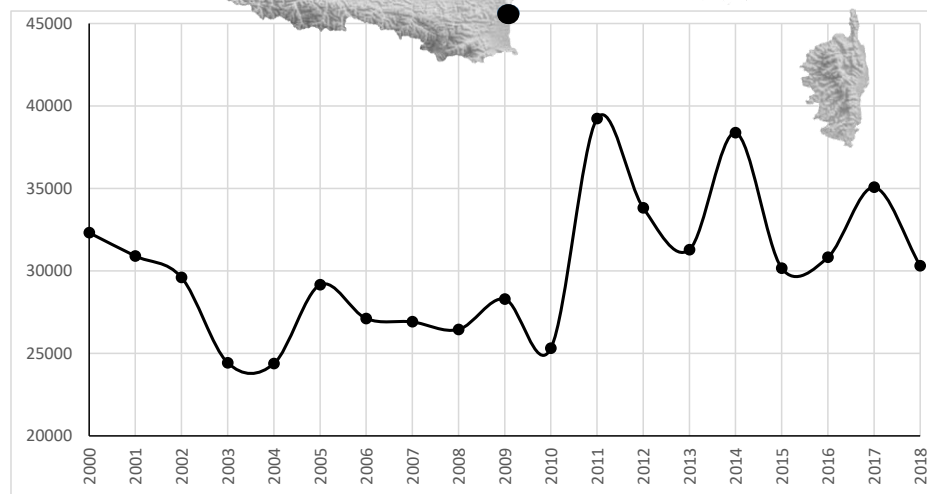

Localité	mi/01/2018
Littoral Guidel-Ploemeur + Grand Loch	0
Ile de Groix	271
Rade de Lorient	234
Rivière d'Étel	137
Baie de Quiberon	187
Ile d'Hoëdic et abords	21
Presqu'île de Rhuys	66
Golfe du Morbihan	850
Baie de Vilaine	147
Presqu'île Guérandaise	825
Loire Aval	1769
Littoral Bretagne Sud (reste)	24
Littoral Sud Loire	83
Baie de Bourgneuf	2454
Marais breton	0
Marais côtiers de Vendée	1
Littoral vendéen	279
Marais d'Olonne	0
Baie de l'Aiguillon-Arçay	2310
Baie d'Aytré et abords	143
RN Marais d'Yves et abords	629
Ile de Ré	2059
R.N. Moëze et île d'Oléron	3063
Pointe Espagnole	545
Baie de Bonne Anse	174
Littoral N. Gironde (Mortagne et abords)	509
Littoral Centre Ouest (reste)	0
Marais du nord Médoc	116
Bassin d'Arcachon	2388
Littoral Sud Ouest (reste)	30
Etang de Leucate	22
Etangs du Narbonnais	205
Basse plaine de l'Aude	0
Etangs de Thau et de Bagnas	2
Etangs Montpellierains	71
Camargue	663
Complexe de l'étang de Berre	4
Salins de Pesquiers, Vieux salins	15
Corse (étangs côtiers)	3
Litt. Méditerranéen (reste)	0
Total	30 310

Remarque : Le graphique en dessous de chaque carte de répartition indique l'ENC (effectif national compté) de 2000 à 2018