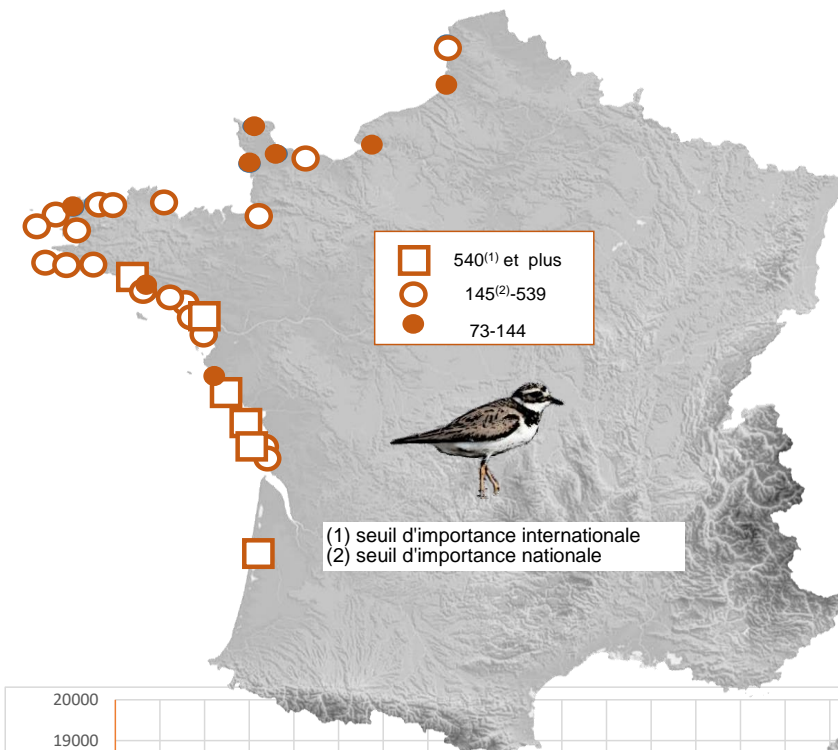

Localité	mi/01/2018
Littoral Guidel-Ploemeur + Grand Loch	0
Ile de Groix	59
Rade de Lorient	540
Rivière d'Etel	111
Baie de Quiberon	478
Ile d'Hoëdic et abords	20
Presqu'île de Rhuy	84
Golfe du Morbihan	182
Baie de Vilaine	200
Presqu'île Guérandaise	432
Loire Aval	540
Littoral Bretagne Sud (reste)	0
Littoral Sud Loire	218
Baie de Bourgneuf	17
Marais breton	0
Marais côtiers de Vendée	140
Littoral vendéen	4585
Marais d'Olonne	0
Baie de l'Aiguillon-Arçay	26
Baie d'Aytré et abords	71
RN Marais d'Yves et abords	37
Ile de Ré	931
R.N. Moëze et île d'Oléron	2970
Pointe Espagnole	280
Baie de Bonne Anse	199
Littoral N. Gironde (Mortagne et abords)	20
Littoral Centre Ouest (reste)	0
Marais du nord Médoc	4
Bassin d'Arcachon	1084
Littoral Sud Ouest (reste)	16
Etang de Leucate	12
Etangs du Narbonnais	63
Basse plaine de l'Aude	0
Etangs de Thau et de Bagnas	2
Etangs Montpellierains	32
Camargue	67
Complexe de l'étang de Berre	1
Salins de Pesquiers, Vieux salins	4
Corse (étangs côtiers)	0
Litt. Méditerranéen (reste)	0

Total **17 670**

Remarque : Le graphique en dessous de chaque carte de répartition indique l'ENC (effectif national compté) de 2000 à 2018