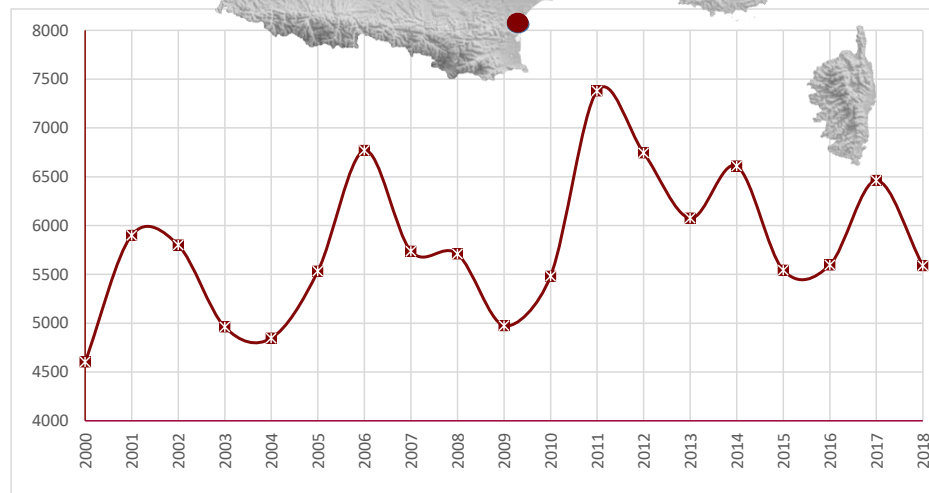

Localité	mi/01/2018
Littoral Guidel-Ploemeur + Grand Loch	0
Ile de Groix	0
Rade de Lorient	106
Rivière d'Etel	75
Baie de Quiberon	88
Ile d'Hoëdic et abords	0
Presqu'île de Rhuys	1
Golfe du Morbihan	363
Baie de Vilaine	64
Presqu'île Guérandaise	273
Loire Aval	0
Littoral Bretagne Sud (reste)	0
Littoral Sud Loire	4
Baie de Bourgneuf	190
Marais breton	44
Marais côtiers de Vendée	10
Littoral vendéen	12
Marais d'Olonne	0
Baie de l'Aiguillon-Arçay	335
Baie d'Aytré et abords	10
RN Marais d'Yves et abords	129
Ile de Ré	371
R.N. Moëze et île d'Oléron	394
Pointe Espagnole	0
Baie de Bonne Anse	9
Littoral N. Gironde (Mortagne et abords)	25
Littoral Centre Ouest (reste)	0
Marais du nord Médoc	14
Bassin d'Arcachon	144
Littoral Sud Ouest (reste)	0
Etang de Leucate	0
Etangs du Narbonnais	40
Basse plaine de l'Aude	0
Etangs de Thau et de Bagnas	0
Etangs Montpellierains	49
Camargue	180
Complexe de l'étang de Berre	0
Salins de Pesquiers, Vieux salins	2
Corse (étangs côtiers)	0
Litt. Méditerranéen (reste)	0
Total	5 589

Remarque : Le graphique en dessous de chaque carte de répartition indique l'ENC (effectif national compté) de 2000 à 2018