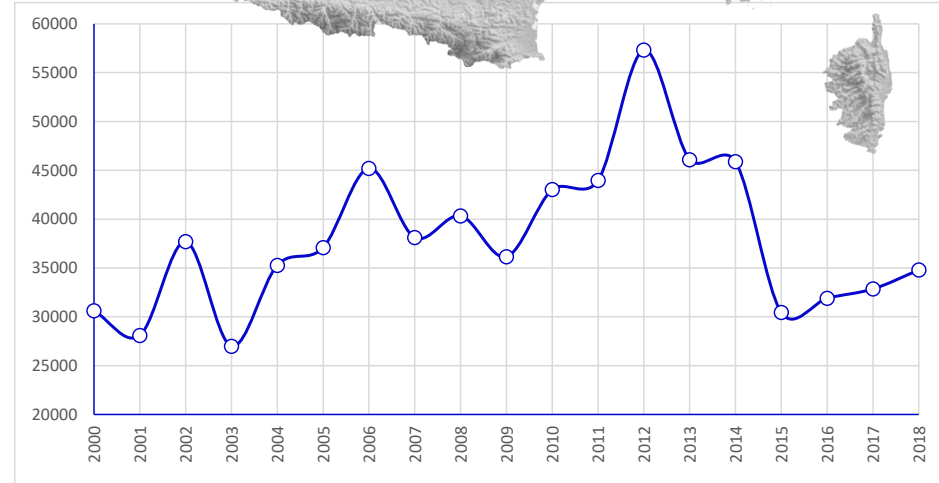

Localité	mi/01/2018
Littoral Guidel-Ploemeur + Grand Loch	0
Ile de Groix	0
Rade de Lorient	18
Rivière d'Etel	4
Baie de Quiberon	311
Ile d'Hoëdic et abords	0
Presqu'île de Rhuys	0
Golfe du Morbihan	3
Baie de Vilaine	0
Presqu'île Guérandaise	20
Loire Aval	0
Littoral Bretagne Sud (reste)	0
Littoral Sud Loire	0
Baie de Bourgneuf	4344
Marais breton	0
Marais côtiers de Vendée	0
Littoral vendéen	1
Marais d'Olonne	0
Baie de l'Aiguillon-Arçay	10260
Baie d'Aytré et abords	0
RN Marais d'Yves et abords	3520
Ile de Ré	2
R.N. Moëze et île d'Oléron	4196
Pointe Espagnole	110
Baie de Bonne Anse	154
Littoral N. Gironde (Mortagne et abords)	0
Littoral Centre Ouest (reste)	0
Marais du nord Médoc	0
Bassin d'Arcachon	2
Littoral Sud Ouest (reste)	0
Etang de Leucate	0
Etangs du Narbonnais	0
Basse plaine de l'Aude	0
Etangs de Thau et de Bagnas	0
Etangs Montpellierains	0
Camargue	1
Complexe de l'étang de Berre	0
Salins de Pesquiers, Vieux salins	0
Corse (étangs côtiers)	0
Litt. Méditerranéen (reste)	0
Total	34 797

Remarque : Le graphique en dessous de chaque carte de répartition indique l'ENC (effectif national compté) de 2000 à 2018