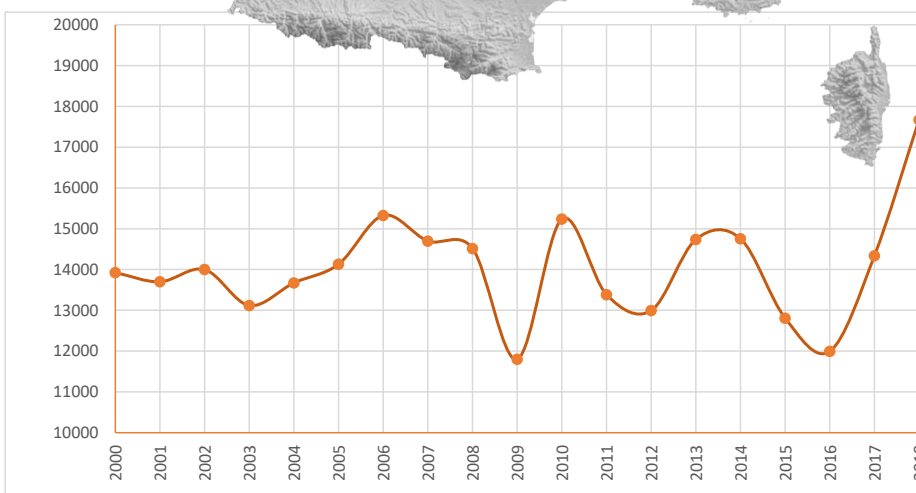

Localité	mi/01/2018
Littoral Guidel-Ploemeur + Grand Loch	0
Ile de Groix	59
Rade de Lorient	540
Rivière d'Etel	111
Baie de Quiberon	478
Ile d'Hoëdic et abords	20
Presqu'île de Rhuy	84
Golfe du Morbihan	182
Baie de Vilaine	200
Presqu'île Guérandaise	432
Loire Aval	540
Littoral Bretagne Sud (reste)	0
Littoral Sud Loire	218
Baie de Bourgneuf	17
Marais breton	0
Marais côtiers de Vendée	140
Littoral vendéen	4585
Marais d'Olonne	0
Baie de l'Aiguillon-Arçay	26
Baie d'Aytré et abords	71
RN Marais d'Yves et abords	37
Ile de Ré	931
R.N. Moëze et île d'Oléron	2970
Pointe Espagnole	280
Baie de Bonne Anse	199
Littoral N. Gironde (Mortagne et abords)	20
Littoral Centre Ouest (reste)	0
Marais du nord Médoc	4
Bassin d'Arcachon	1084
Littoral Sud Ouest (reste)	16
Etang de Leucate	12
Etangs du Narbonnais	63
Basse plaine de l'Aude	0
Etangs de Thau et de Bagnas	2
Etangs Montpellierains	32
Camargue	67
Complexe de l'étang de Berre	1
Salins de Pesquiers, Vieux salins	4
Corse (étangs côtiers)	0
Litt. Méditerranéen (reste)	0

Total **17 670**

Remarque : Le graphique en dessous de chaque carte de répartition indique l'ENC (effectif national compté) de 2000 à 2018