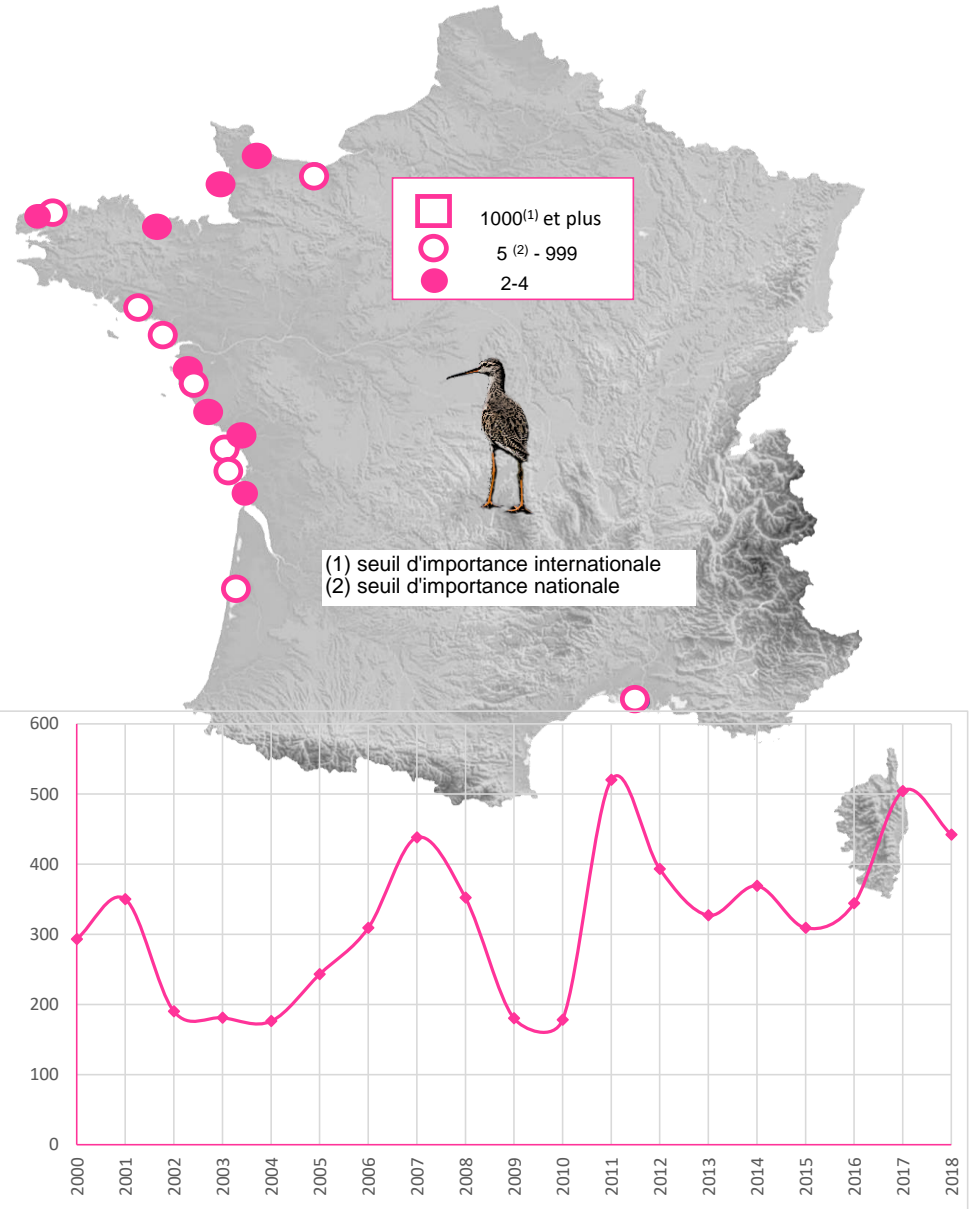

Localité	mi/01/2018
Littoral Guidel-Ploemeur + Grand Loch	0
Ile de Groix	0
Rade de Lorient	0
Rivière d'Étel	1
Baie de Quiberon	0
Ile d'Hoëdic et abords	0
Presqu'île de Rhuys	0
Golfe du Morbihan	74
Baie de Vilaine	1
Presqu'île Guérandaise	106
Loire Aval	0
Littoral Bretagne Sud (reste)	0
Littoral Sud Loire	0
Baie de Bourgneuf	4
Marais breton	23
Marais côtiers de Vendée	0
Littoral vendéen	0
Marais d'Olonne	2
Baie de l'Aiguillon-Arçay	3
Baie d'Aytré et abords	0
RN Marais d'Yves et abords	1
Ile de Ré	21
R.N. Moëze et île d'Oléron	62
Pointe Espagnole	0
Baie de Bonne Anse	0
Littoral N. Gironde (Mortagne et abords)	3
Littoral Centre Ouest (reste)	0
Marais du nord Médoc	0
Bassin d'Arcachon	60
Littoral Sud Ouest (reste)	0
Etang de Leucate	0
Etangs du Narbonnais	0
Basse plaine de l'Aude	0
Etangs de Thau et de Bagnas	0
Etangs Montpelliérains	0
Camargue	51
Complexe de l'étang de Berre	0
Salins de Pesquiers, Vieux salins	0
Corse (étangs côtiers)	0
Litt. Méditerranéen (reste)	0
Total	442

Remarque : Le graphique en dessous de chaque carte de répartition indique l'ENC (effectif national compté) de 2000 à 2017