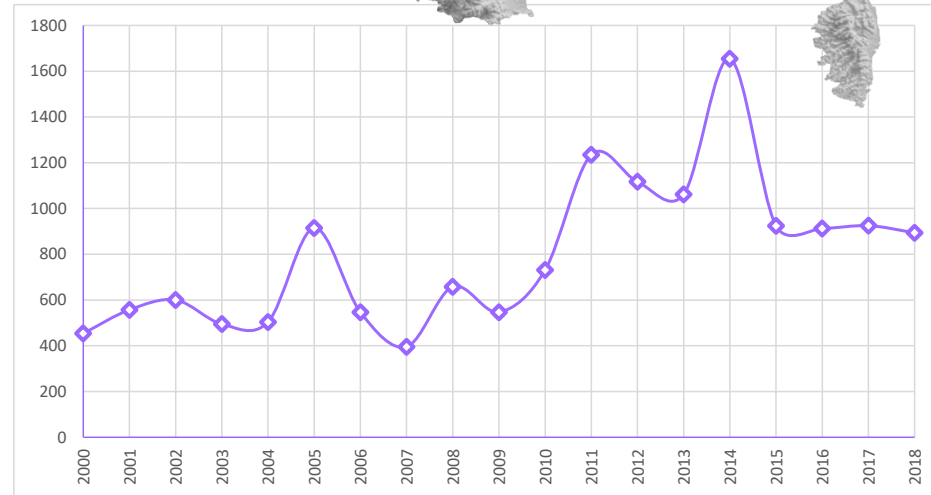

Localité	mi/01/2018
Littoral Guidel-Ploemeur + Grand Loc	22
Ile de Groix	0
Rade de Lorient	3
Rivière d'Étel	0
Baie de Quiberon	5
Ile d'Hoëdic et abords	43
Presqu'île de Rhuys	0
Golfe du Morbihan	0
Baie de Vilaine	0
Presqu'île Guérandaise	70
Loire Aval	0
Littoral Bretagne Sud (reste)	0
Littoral Sud Loire	46
Baie de Bourgneuf	1
Marais breton	0
Marais côtiers de Vendée	0
Littoral vendéen	132
Marais d'Olonne	0
Baie de l'Aiguillon-Arçay	0
Baie d'Aytré et abords	0
RN Marais d'Yves et abords	0
Ile de Ré	27
R.N. Moëze et île d'Oléron	0
Pointe Espagnole	0
Baie de Bonne Anse	0
Littoral N. Gironde (Mortagne et abor	15
Littoral Centre Ouest (reste)	0
Marais du nord Médoc	0
Bassin d'Arcachon	20
Littoral Sud Ouest (reste)	4
Etang de Leucate	0
Étangs du Narbonnais	0
Basse plaine de l'Aude	0
Étangs de Thau et de Bagnas	0
Étangs Montpelliérains	0
Camargue	0
Complexe de l'étang de Berre	0
Salins de Pesquiers, Vieux salins	0
Corse (étangs côtiers)	0
Litt. Méditerranéen (reste)	0
<b>Total</b>	<b>894</b>