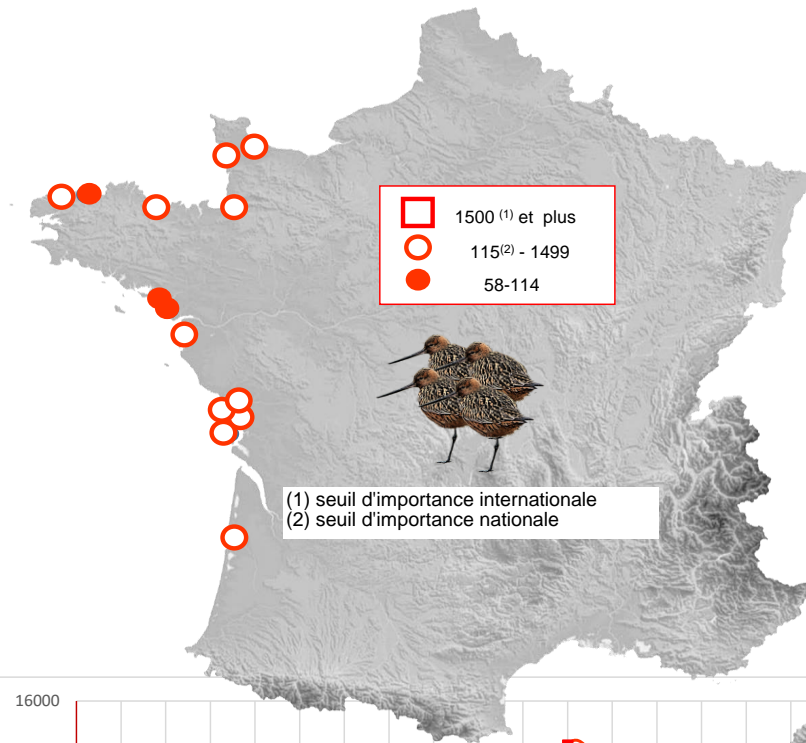

Localité	mi/01/2018
Littoral Guidel-Ploemeur + Grand Loch	0
Ile de Groix	0
Rade de Lorient	0
Rivière d'Étel	0
Baie de Quiberon	45
Ile d'Hoëdic et abords	0
Presqu'île de Rhuys	0
Golfe du Morbihan	2
Baie de Vilaine	64
Presqu'île Guérandaise	96
Loire Aval	0
Littoral Bretagne Sud (reste)	0
Littoral Sud Loire	0
Baie de Bourgneuf	1424
Marais breton	1
Marais côtiers de Vendée	0
Littoral vendéen	0
Marais d'Olonne	0
Baie de l'Aiguillon-Arçay	1275
Baie d'Aytré et abords	10
RN Marais d'Yves et abords	210
Ile de Ré	186
R.N. Moëze et île d'Oléron	698
Pointe Espagnole	6
Baie de Bonne Anse	24
Littoral N. Gironde (Mortagne et abords)	0
Littoral Centre Ouest (reste)	0
Marais du nord Médoc	0
Bassin d'Arcachon	403
Littoral Sud Ouest (reste)	0
Etang de Leucate	0
Etangs du Narbonnais	4
Basse plaine de l'Aude	0
Etangs de Thau et de Bagnas	0
Etangs Montpelliérains	0
Camargue	0
Complexe de l'étang de Berre	0
Salins de Pesquiers, Vieux salins	0
Corse (étangs côtiers)	0
Litt. Méditerranéen (reste)	0
Total	6 682

Remarque : Le graphique en dessous de chaque carte de répartition indique l'ENC (effectif national compté) de 2000 à 2018