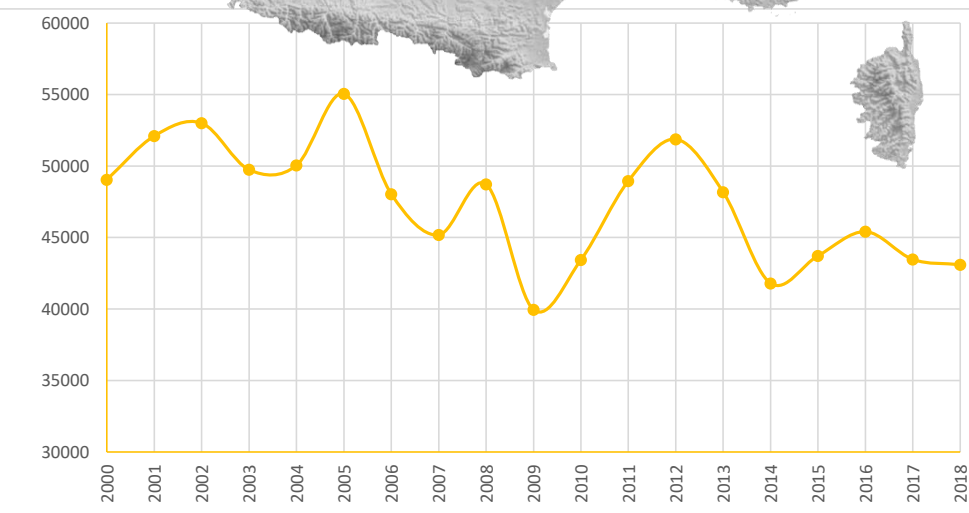

Localité	mi/01/2018
Littoral Guidel-Ploemeur + Grand Loch	44
Ile de Groix	28
Rade de Lorient	113
Rivière d'Etel	3
Baie de Quiberon	562
Ile d'Hoëdic et abords	136
Presqu'île de Rhuys	123
Golfe du Morbihan	92
Baie de Vilaine	441
Presqu'île Guérandaise	1801
Loire Aval	364
Littoral Bretagne Sud (reste)	0
Littoral Sud Loire	1004
Baie de Bourgneuf	543
Marais breton	0
Marais côtiers de Vendée	0
Littoral vendéen	16
Marais d'Olonne	0
Baie de l'Aiguillon-Arçay	500
Baie d'Aytré et abords	0
RN Marais d'Yves et abords	400
Ile de Ré	482
R.N. Moëze et île d'Oléron	1041
Pointe Espagnole	228
Baie de Bonne Anse	189
Littoral N. Gironde (Mortagne et abords)	0
Littoral Centre Ouest (reste)	0
Marais du nord Médoc	0
Bassin d'Arcachon	380
Littoral Sud Ouest (reste)	0
Etang de Leucate	0
Etangs du Narbonnais	0
Basse plaine de l'Aude	0
Etangs de Thau et de Bagnas	0
Etangs Montpellierains	0
Camargue	22
Complexe de l'étang de Berre	0
Salins de Pesquiers, Vieux salins	0
Corse (étangs côtiers)	0
Litt. Méditerranéen (reste)	0

Total **43 100**

Remarque : Le graphique en dessous de chaque carte de répartition indique l'ENC (effectif national compté) de 2000 à 2018