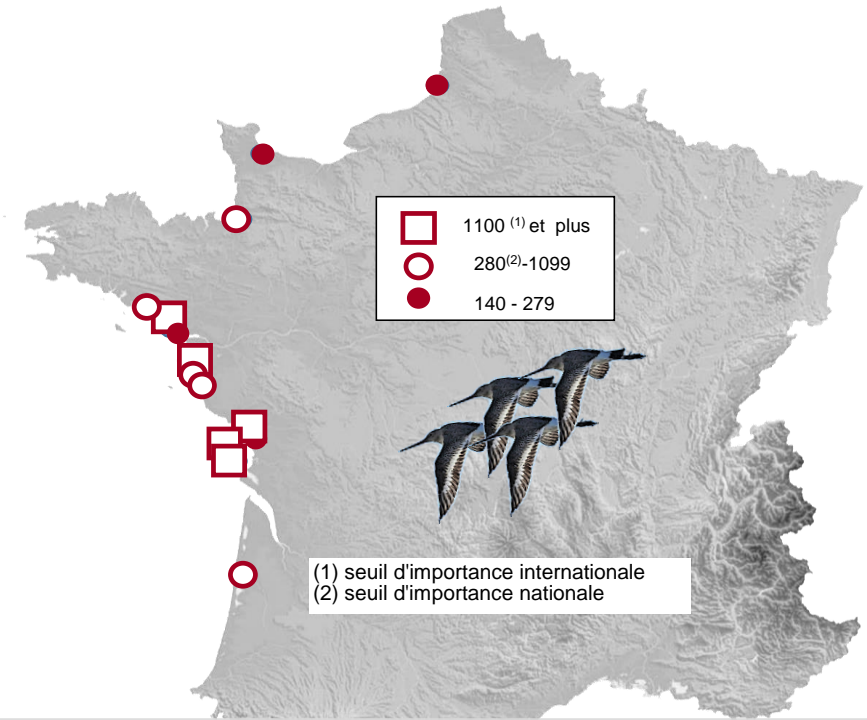

Localité	mi/01/2018
Littoral Guidel-Ploemeur + Grand Loch	0
Ile de Groix	0
Rade de Lorient	0
Rivière d'Étel	16
Baie de Quiberon	0
Ile d'Hoëdic et abords	0
Presqu'île de Rhuys	2
Golfe du Morbihan	843
Baie de Vilaine	6
Presqu'île Guérandaise	7784
Loire Aval	196
Littoral Bretagne Sud (reste)	0
Littoral Sud Loire	55
Baie de Bourgneuf	3107
Marais breton	669
Marais côtiers de Vendée	0
Littoral vendéen	503
Marais d'Olonne	80
Baie de l'Aiguillon-Arçay	5981
Baie d'Aytré et abords	0
RN Marais d'Yves et abords	172
Ile de Ré	1150
R.N. Moëze et île d'Oléron	4501
Pointe Espagnole	0
Baie de Bonne Anse	0
Littoral N. Gironde (Mortagne et abords)	0
Littoral Centre Ouest (reste)	0
Marais du nord Médoc	0
Bassin d'Arcachon	919
Littoral Sud Ouest (reste)	0
Etang de Leucate	0
Etangs du Narbonnais	0
Basse plaine de l'Aude	0
Etangs de Thau et de Bagnas	0
Etangs Montpellierains	0
Camargue	20
Complexe de l'étang de Berre	0
Salins de Pesquiers, Vieux salins	0
Corse (étangs côtiers)	0
Litt. Méditerranéen (reste)	0
Total	27 354

Remarque : Le graphique en dessous de chaque carte de répartition indique l'ENC (effectif national compté) de 2000 à 2016