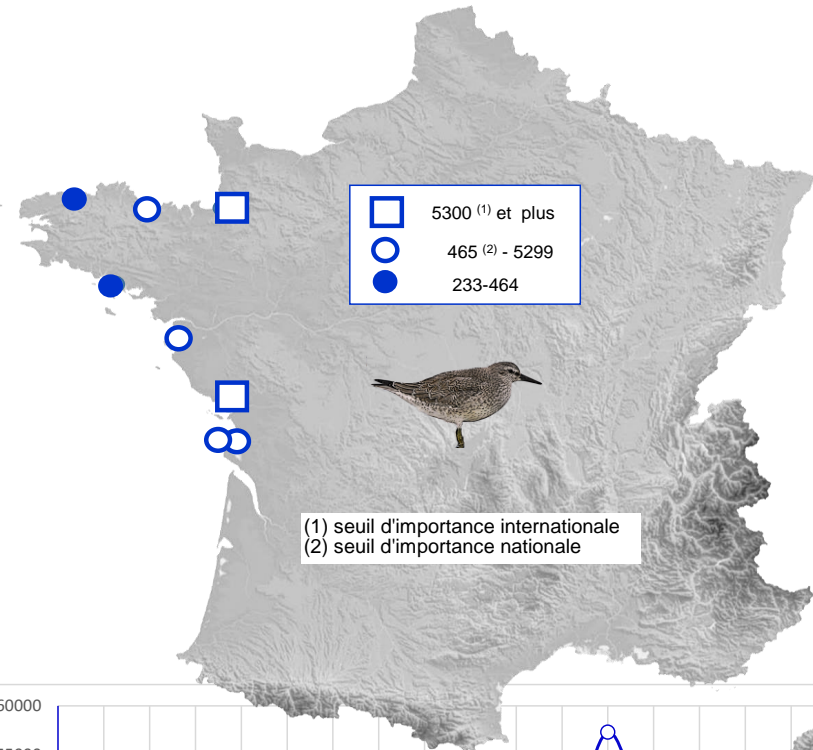

Localité	mi/01/2018
Littoral Guidel-Ploemeur + Grand Loch	0
Ile de Groix	0
Rade de Lorient	18
Rivière d'Etel	4
Baie de Quiberon	311
Ile d'Hoëdic et abords	0
Presqu'île de Rhuys	0
Golfe du Morbihan	3
Baie de Vilaine	0
Presqu'île Guérandaise	20
Loire Aval	0
Littoral Bretagne Sud (reste)	0
Littoral Sud Loire	0
Baie de Bourgneuf	4344
Marais breton	0
Marais côtiers de Vendée	0
Littoral vendéen	1
Marais d'Olonne	0
Baie de l'Aiguillon-Arçay	10260
Baie d'Aytré et abords	0
RN Marais d'Yves et abords	3520
Ile de Ré	2
R.N. Moëze et île d'Oléron	4196
Pointe Espagnole	110
Baie de Bonne Anse	154
Littoral N. Gironde (Mortagne et abords)	0
Littoral Centre Ouest (reste)	0
Marais du nord Médoc	0
Bassin d'Arcachon	2
Littoral Sud Ouest (reste)	0
Etang de Leucate	0
Etangs du Narbonnais	0
Basse plaine de l'Aude	0
Etangs de Thau et de Bagnas	0
Etangs Montpellierains	0
Camargue	1
Complexe de l'étang de Berre	0
Salins de Pesquiers, Vieux salins	0
Corse (étangs côtiers)	0
Litt. Méditerranéen (reste)	0
Total	34 797

Remarque : Le graphique en dessous de chaque carte de répartition indique l'ENC (effectif national compté) de 2000 à 2018