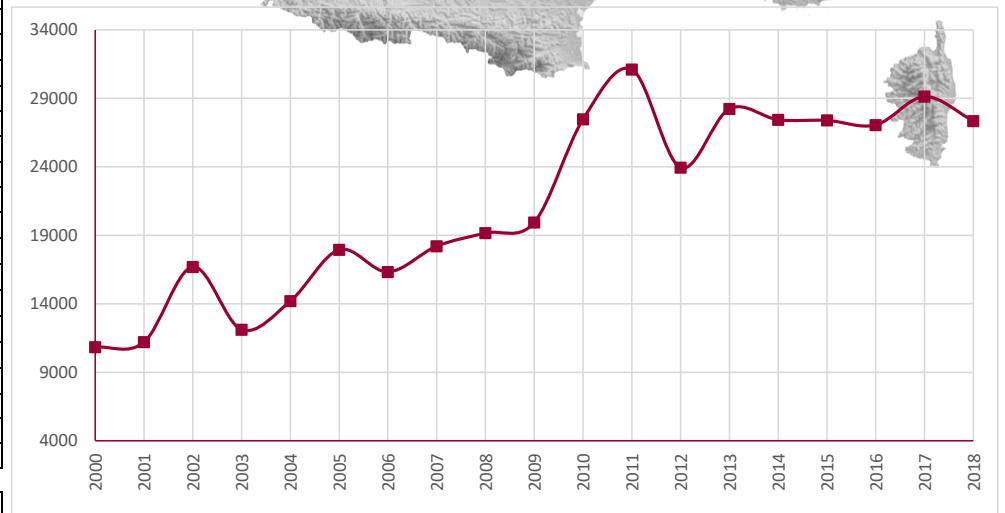

Localité	mi/01/2018
Littoral Guidel-Ploemeur + Grand Loch	0
Ile de Groix	0
Rade de Lorient	0
Rivière d'Étel	16
Baie de Quiberon	0
Ile d'Hoëdic et abords	0
Presqu'île de Rhuys	2
Golfe du Morbihan	843
Baie de Vilaine	6
Presqu'île Guérandaise	7784
Loire Aval	196
Littoral Bretagne Sud (reste)	0
Littoral Sud Loire	55
Baie de Bourgneuf	3107
Marais breton	669
Marais côtiers de Vendée	0
Littoral vendéen	503
Marais d'Olonne	80
Baie de l'Aiguillon-Arçay	5981
Baie d'Aytré et abords	0
RN Marais d'Yves et abords	172
Ile de Ré	1150
R.N. Moëze et île d'Oléron	4501
Pointe Espagnole	0
Baie de Bonne Anse	0
Littoral N. Gironde (Mortagne et abords)	0
Littoral Centre Ouest (reste)	0
Marais du nord Médoc	0
Bassin d'Arcachon	919
Littoral Sud Ouest (reste)	0
Etang de Leucate	0
Etangs du Narbonnais	0
Basse plaine de l'Aude	0
Etangs de Thau et de Bagnas	0
Etangs Montpellierains	0
Camargue	20
Complexe de l'étang de Berre	0
Salins de Pesquiers, Vieux salins	0
Corse (étangs côtiers)	0
Litt. Méditerranéen (reste)	0
Total	27 354

Remarque : Le graphique en dessous de chaque carte de répartition indique l'ENC (effectif national compté) de 2000 à 2016