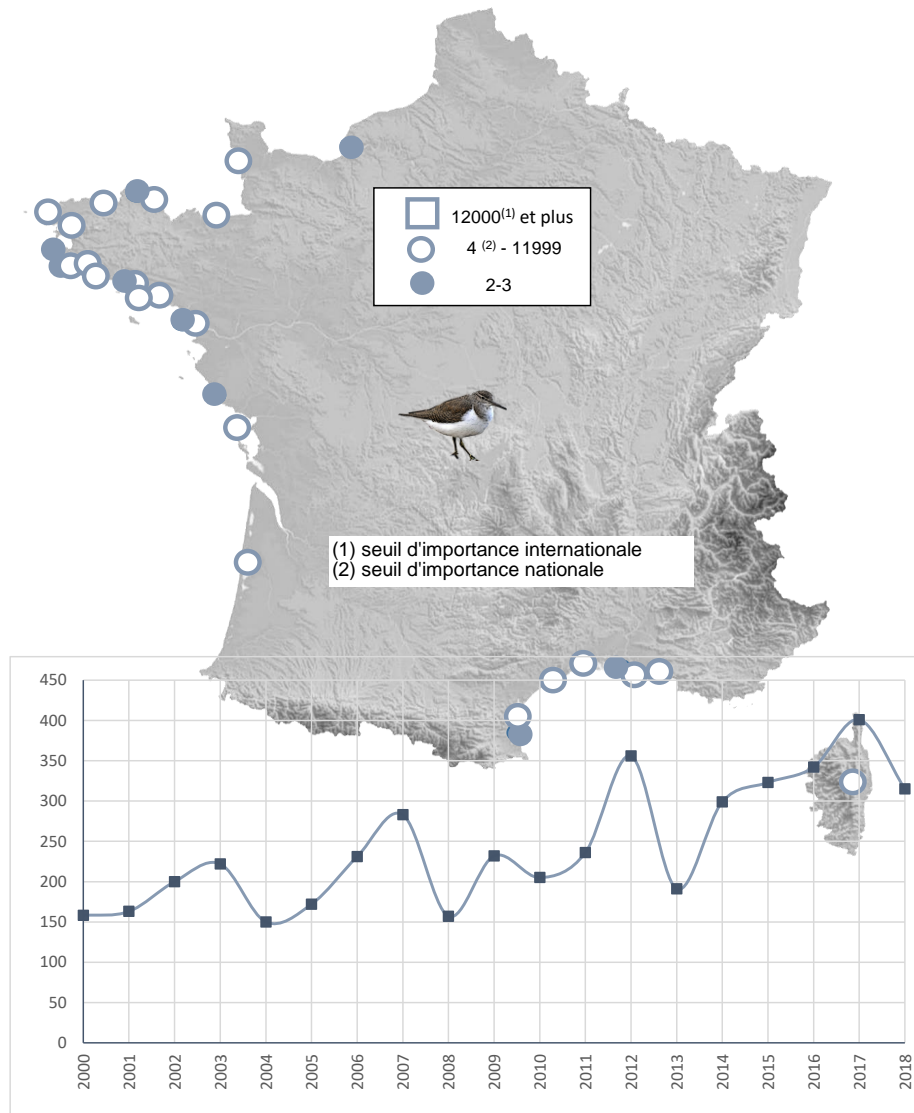

Localité	mi/01/2018
Littoral Guidel-Ploemeur + Grand Loch	1
Ile de Groix	0
Rade de Lorient	3
Rivière d'Etel	5
Baie de Quiberon	9
Ile d'Hoëdic et abords	0
Presqu'île de Rhuys	0
Golfe du Morbihan	17
Baie de Vilaine	2
Presqu'île Guérandaise	16
Loire Aval	1
Littoral Bretagne Sud (reste)	2
Littoral Sud Loire	1
Baie de Bourgneuf	0
Marais breton	0
Marais côtiers de Vendée	3
Littoral vendéen	0
Marais d'Olonne	0
Baie de l'Aiguillon-Arçay	0
Baie d'Aytré et abords	1
RN Marais d'Yves et abords	1
Ile de Ré	6
R.N. Moëze et île d'Oléron	1
Pointe Espagnole	0
Baie de Bonne Anse	0
Littoral N. Gironde (Mortagne et abords)	1
Littoral Centre Ouest (reste)	0
Marais du nord Médoc	0
Bassin d'Arcachon	9
Littoral Sud Ouest (reste)	10
Etang de Leucate	2
Etangs du Narbonnais	9
Basse plaine de l'Aude	1
Etangs de Thau et de Bagnas	4
Etangs Montpellierains	23
Camargue	2
Complexe de l'étang de Berre	50
Salins de Pesquiers, Vieux salins	4
Corse (étangs côtiers)	8
Litt. Méditerranéen (reste)	3

Total **315**

Remarque : Le graphique en dessous de chaque carte de répartition indique l'ENC (effectif national compté) de 2000 à 2018