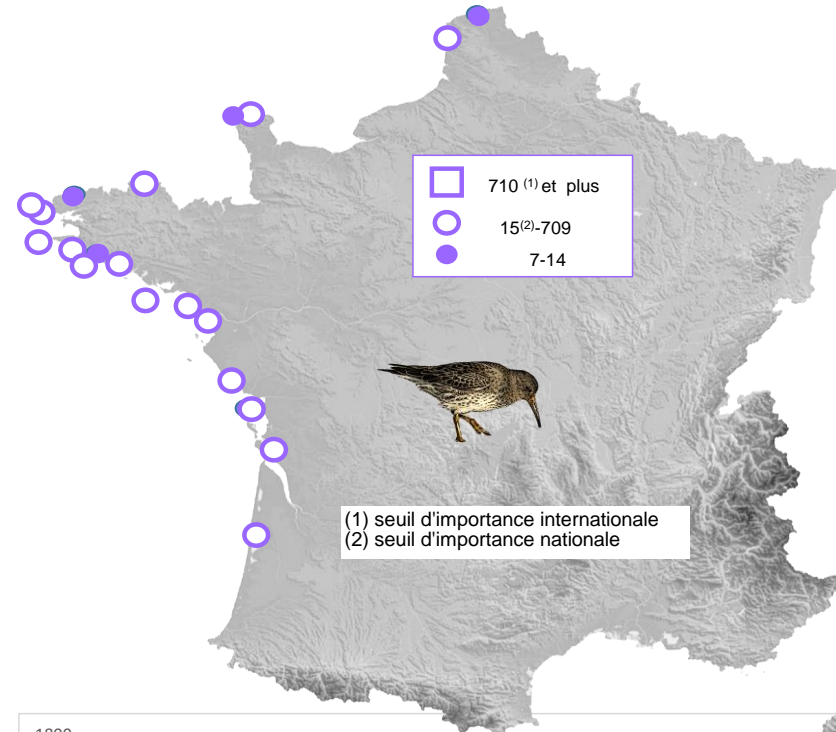

Localité	mi/01/2018
Littoral Guidel-Ploemeur + Grand Loc	22
Ile de Groix	0
Rade de Lorient	3
Rivière d'Étel	0
Baie de Quiberon	5
Ile d'Hoëdic et abords	43
Presqu'île de Rhuys	0
Golfe du Morbihan	0
Baie de Vilaine	0
Presqu'île Guérandaise	70
Loire Aval	0
Littoral Bretagne Sud (reste)	0
Littoral Sud Loire	46
Baie de Bourgneuf	1
Marais breton	0
Marais côtiers de Vendée	0
Littoral vendéen	132
Marais d'Olonne	0
Baie de l'Aiguillon-Arçay	0
Baie d'Aytré et abords	0
RN Marais d'Yves et abords	0
Ile de Ré	27
R.N. Moëze et île d'Oléron	0
Pointe Espagnole	0
Baie de Bonne Anse	0
Littoral N. Gironde (Mortagne et abor	15
Littoral Centre Ouest (reste)	0
Marais du nord Médoc	0
Bassin d'Arcachon	20
Littoral Sud Ouest (reste)	4
Etang de Leucate	0
Étangs du Narbonnais	0
Basse plaine de l'Aude	0
Étangs de Thau et de Bagnas	0
Étangs Montpelliérains	0
Camargue	0
Complexe de l'étang de Berre	0
Salins de Pesquiers, Vieux salins	0
Corse (étangs côtiers)	0
Litt. Méditerranéen (reste)	0
Total	894

Remarque : Le graphique en dessous de chaque carte de répartition indique l'ENC (effectif national compté) de 2000 à 2018