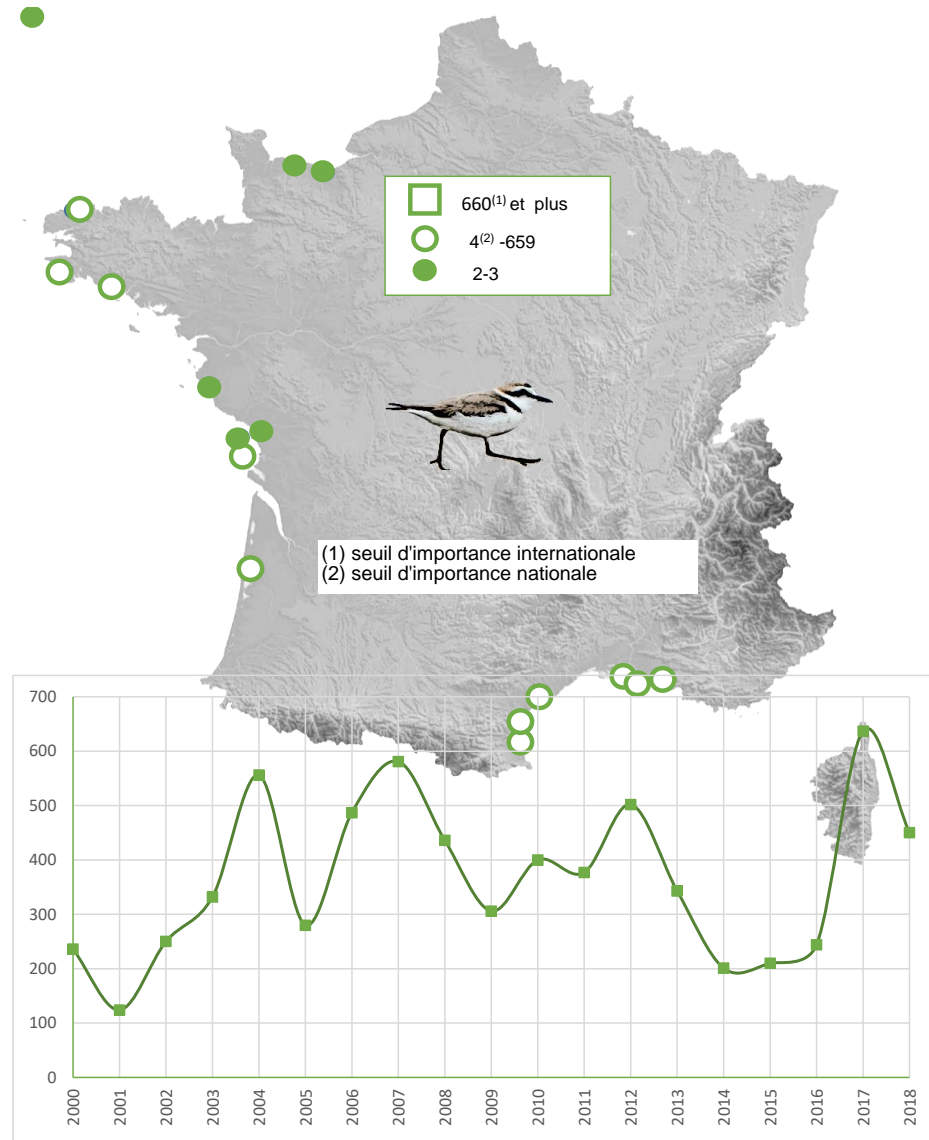

Localité	mi/01/2018
Littoral Guidel-Ploemeur + Grand Loch	0
Ile de Groix	0
Rade de Lorient	9
Rivière d'Étel	0
Baie de Quiberon	0
Ile d'Hoëdic et abords	0
Presqu'île de Rhuys	0
Golfe du Morbihan	0
Baie de Vilaine	0
Presqu'île Guérandaise	0
Loire Aval	0
Littoral Bretagne Sud (reste)	0
Littoral Sud Loire	0
Baie de Bourgneuf	0
Marais breton	0
Marais côtiers de Vendée	0
Littoral vendéen	3
Marais d'Olonne	0
Baie de l'Aiguillon-Arçay	2
Baie d'Aytré et abords	0
RN Marais d'Yves et abords	0
Ile de Ré	3
R.N. Moëze et île d'Oléron	9
Pointe Espagnole	0
Baie de Bonne Anse	0
Littoral N. Gironde (Mortagne et abords)	0
Littoral Centre Ouest (reste)	0
Marais du nord Médoc	0
Bassin d'Arcachon	13
Littoral Sud Ouest (reste)	20
Etang de Leucate	29
Etangs du Narbonnais	32
Basse plaine de l'Aude	13
Etangs de Thau et de Bagnas	0
Etangs Montpellierains	2
Camargue	227
Complexe de l'étang de Berre	36
Salins de Pesquiers, Vieux salins	27
Corse (étangs côtiers)	0
Litt. Méditerranéen (reste)	0

Total 450

Remarque : Le graphique en dessous de chaque carte de répartition indique l'ENC (effectif national compté) de 2000 à 2018