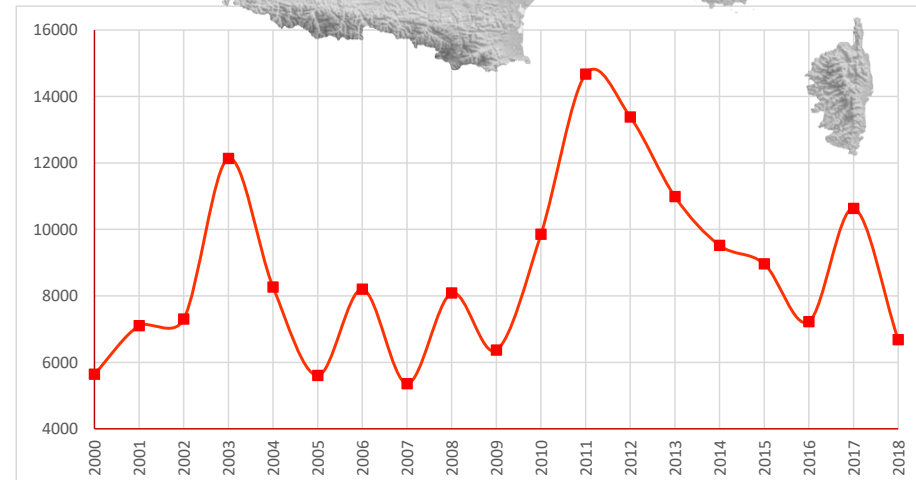

Localité	mi/01/2018
Littoral Guidel-Ploemeur + Grand Loch	0
Ile de Groix	0
Rade de Lorient	0
Rivière d'Étel	0
Baie de Quiberon	45
Ile d'Hoëdic et abords	0
Presqu'île de Rhuys	0
Golfe du Morbihan	2
Baie de Vilaine	64
Presqu'île Guérandaise	96
Loire Aval	0
Littoral Bretagne Sud (reste)	0
Littoral Sud Loire	0
Baie de Bourgneuf	1424
Marais breton	1
Marais côtiers de Vendée	0
Littoral vendéen	0
Marais d'Olonne	0
Baie de l'Aiguillon-Arçay	1275
Baie d'Aytré et abords	10
RN Marais d'Yves et abords	210
Ile de Ré	186
R.N. Moëze et île d'Oléron	698
Pointe Espagnole	6
Baie de Bonne Anse	24
Littoral N. Gironde (Mortagne et abords)	0
Littoral Centre Ouest (reste)	0
Marais du nord Médoc	0
Bassin d'Arcachon	403
Littoral Sud Ouest (reste)	0
Etang de Leucate	0
Etangs du Narbonnais	4
Basse plaine de l'Aude	0
Etangs de Thau et de Bagnas	0
Etangs Montpelliérains	0
Camargue	0
Complexe de l'étang de Berre	0
Salins de Pesquiers, Vieux salins	0
Corse (étangs côtiers)	0
Litt. Méditerranéen (reste)	0
Total	6 682

Remarque : Le graphique en dessous de chaque carte de répartition indique l'ENC (effectif national compté) de 2000 à 2018