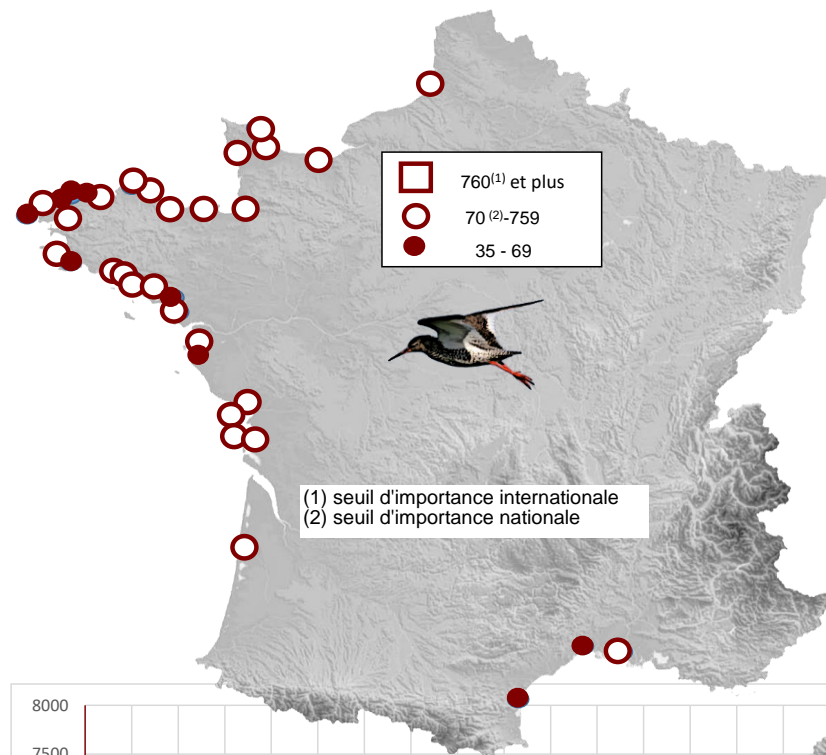

Localité	mi/01/2018
Littoral Guidel-Ploemeur + Grand Loch	0
Ile de Groix	0
Rade de Lorient	106
Rivière d'Etel	75
Baie de Quiberon	88
Ile d'Hoëdic et abords	0
Presqu'île de Rhuys	1
Golfe du Morbihan	363
Baie de Vilaine	64
Presqu'île Guérandaise	273
Loire Aval	0
Littoral Bretagne Sud (reste)	0
Littoral Sud Loire	4
Baie de Bourgneuf	190
Marais breton	44
Marais côtiers de Vendée	10
Littoral vendéen	12
Marais d'Olonne	0
Baie de l'Aiguillon-Arçay	335
Baie d'Aytré et abords	10
RN Marais d'Yves et abords	129
Ile de Ré	371
R.N. Moëze et île d'Oléron	394
Pointe Espagnole	0
Baie de Bonne Anse	9
Littoral N. Gironde (Mortagne et abords)	25
Littoral Centre Ouest (reste)	0
Marais du nord Médoc	14
Bassin d'Arcachon	144
Littoral Sud Ouest (reste)	0
Etang de Leucate	0
Etangs du Narbonnais	40
Basse plaine de l'Aude	0
Etangs de Thau et de Bagnas	0
Etangs Montpellierains	49
Camargue	180
Complexe de l'étang de Berre	0
Salins de Pesquiers, Vieux salins	2
Corse (étangs côtiers)	0
Litt. Méditerranéen (reste)	0
Total	5 589

Remarque : Le graphique en dessous de chaque carte de répartition indique l'ENC (effectif national compté) de 2000 à 2018