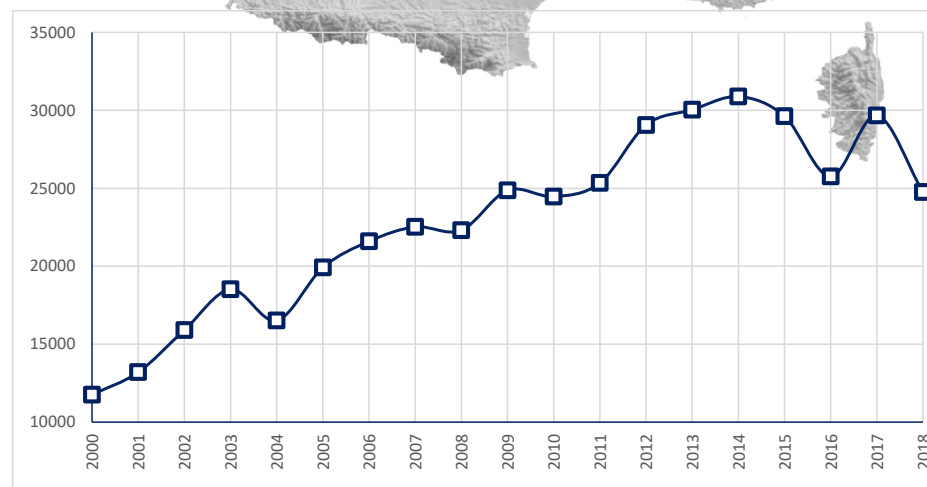

Localité	mi/01/2018
Littoral Guidel-Ploemeur + Grand Loch	180
Ile de Groix	220
Rade de Lorient	191
Rivière d'Étel	5
Baie de Quiberon	914
Ile d'Hoëdic et abords	111
Presqu'île de Rhuys	57
Golfe du Morbihan	0
Baie de Vilaine	116
Presqu'île Guérandaise	253
Loire Aval	0
Littoral Bretagne Sud (reste)	0
Littoral Sud Loire	171
Baie de Bourgneuf	980
Marais breton	0
Marais côtiers de Vendée	0
Littoral vendéen	793
Marais d'Olonne	0
Baie de l'Aiguillon-Arçay	113
Baie d'Aytré et abords	216
RN Marais d'Yves et abords	11
Ile de Ré	1280
R.N. Moëze et île d'Oléron	1697
Pointe Espagnole	300
Baie de Bonne Anse	47
Littoral N. Gironde (Mortagne et abords)	99
Littoral Centre Ouest (reste)	0
Marais du nord Médoc	0
Bassin d'Arcachon	500
Littoral Sud Ouest (reste)	56
Etang de Leucate	2
Etangs du Narbonnais	31
Basse plaine de l'Aude	3
Etangs de Thau et de Bagnas	1
Etangs Montpellierains	0
Camargue	57
Complexe de l'étang de Berre	1
Salins de Pesquiers, Vieux salins	0
Corse (étangs côtiers)	0
Litt. Méditerranéen (reste)	0

Total **24 752**

Remarque : Le graphique en dessous de chaque carte de répartition indique l'ENC (effectif national compté) de 2000 à 2018