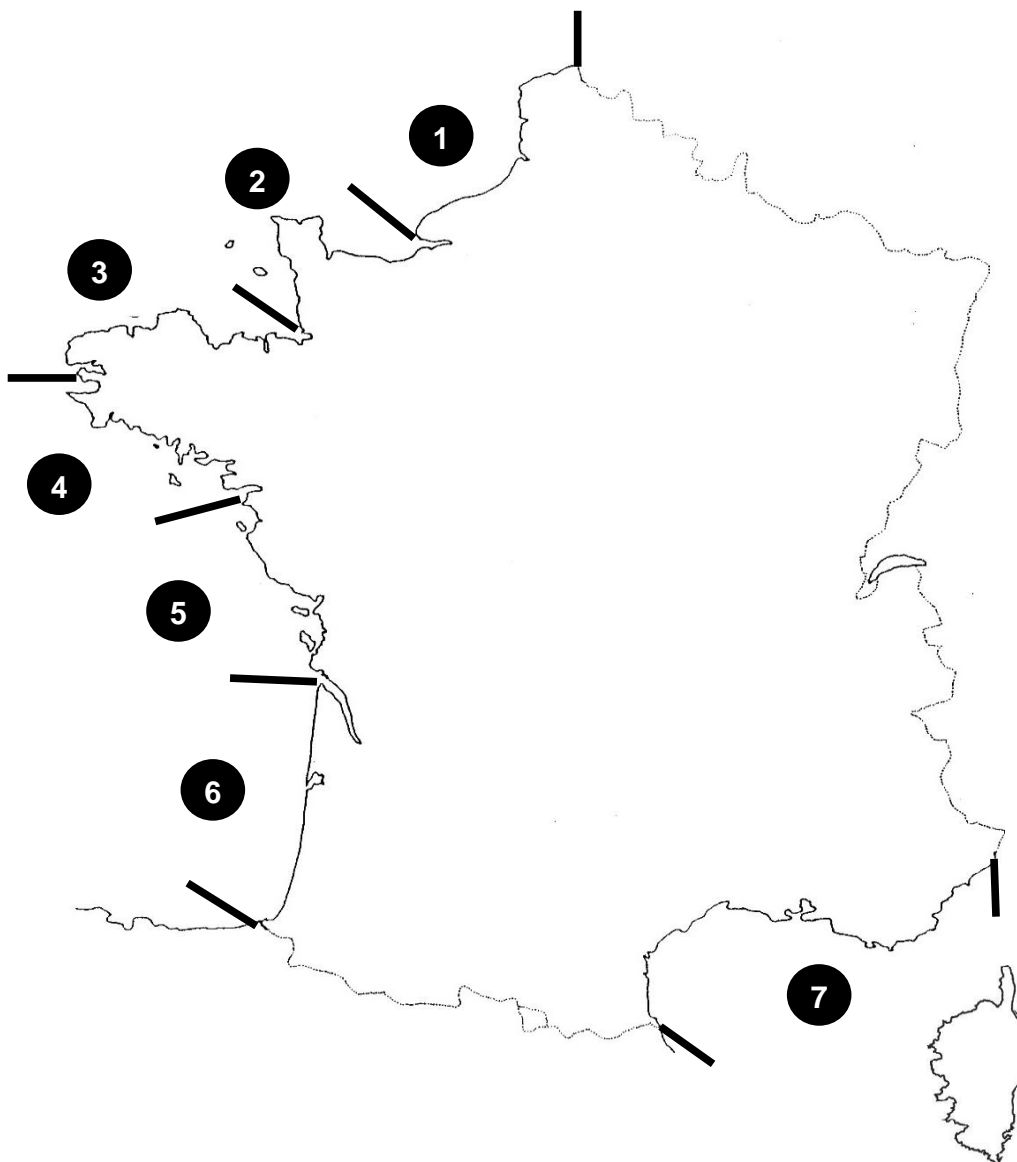

Tableau récapitulatif des stationnements de LIMICOLES sur le littoral métropolitain français

LIMITES DE L'ETUDE

Ce travail représente la synthèse des dénombrements de limicoles effectués en zone maritime.

Le littoral français est découpé en sept secteurs, afin de simplifier la présentation des résultats globaux :

- Littoral Manche Orientale :
  de la frontière belge à la Seine,
- Littoral Normandie :
  de la Seine au Mont Saint Michel,
- Littoral Bretagne Nord :
  du Mont Saint Michel à Ouessant,
- Littoral Bretagne Sud :
  de Ouessant à la Loire,
- Littoral Centre-Ouest :
  de la Loire à la Garonne,
- Littoral Sud-Ouest :
  de la Garonne à Hendaye,
- Littoral Méditerranéen :
  de Perpignan à Nice et la Corse.

Rappelons que ce découpage ne correspond pas à une réalité biogéographique ou écologique.