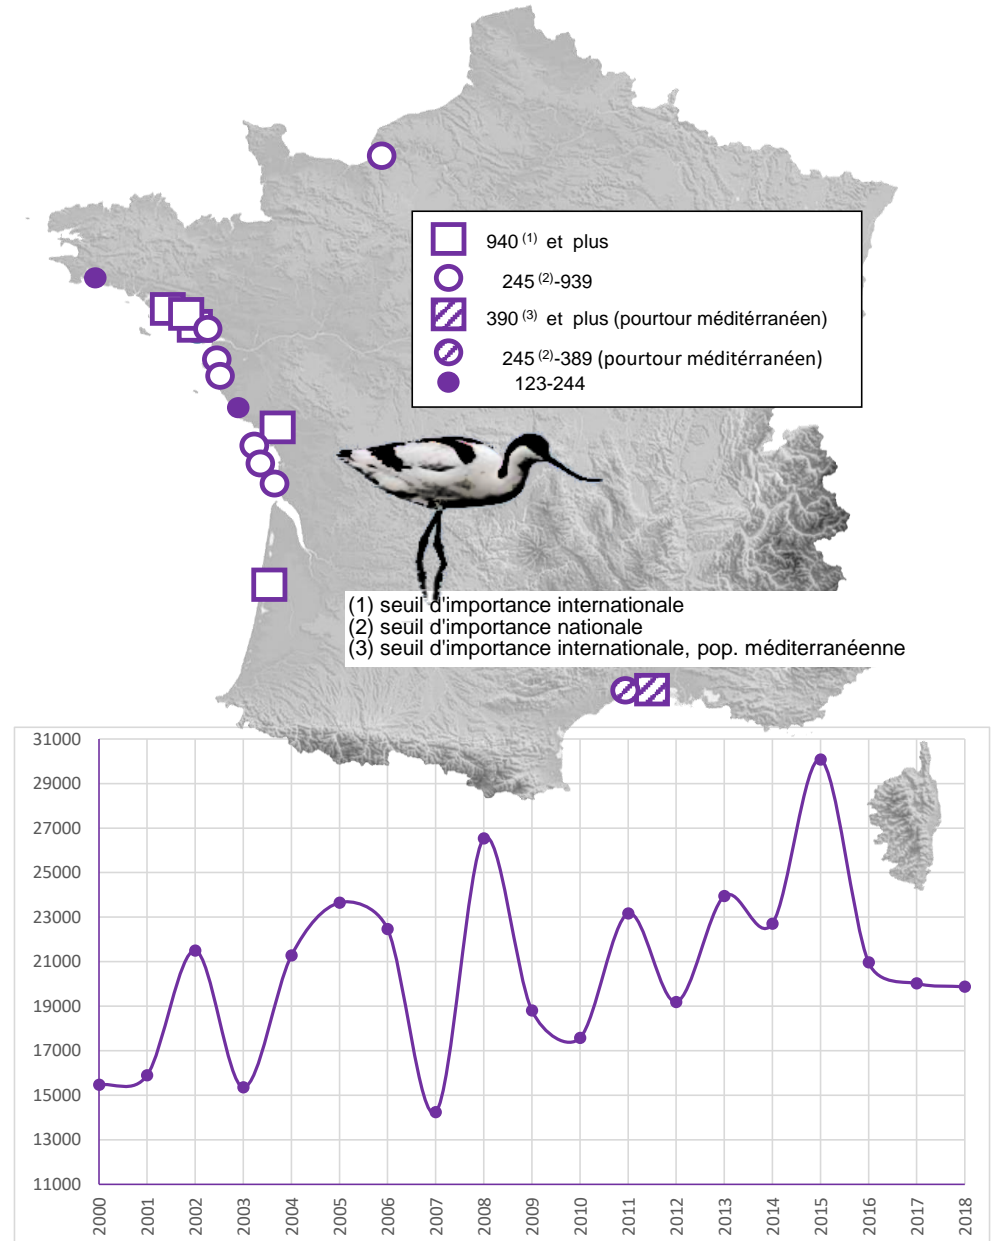

Localité	mi/01/2018
Littoral Guidel-Ploemeur + Grand Loch	0
Ile de Groix	0
Rade de Lorient	0
Rivière d'Étel	0
Baie de Quiberon	3
Ile d'Hoëdic et abords	0
Presqu'île de Rhuys	0
Golfe du Morbihan	1107
Baie de Vilaine	1109
Presqu'île Guérandaise	1342
Loire Aval	528
Littoral Bretagne Sud (reste)	0
Littoral Sud Loire	79
Baie de Bourgneuf	727
Marais breton	490
Marais côtiers de Vendée	35
Littoral vendéen	0
Marais d'Olonne	169
Baie de l'Aiguillon-Arçay	8111
Baie d'Aytré et abords	0
RN Marais d'Yves et abords	69
Ile de Ré	648
R.N. Moëze et île d'Oléron	641
Pointe Espagnole	0
Baie de Bonne Anse	0
Littoral N. Gironde (Mortagne et abords)	310
Littoral Centre Ouest (reste)	6
Marais du nord Médoc	12
Bassin d'Arcachon	1057
Littoral Sud Ouest (reste)	0
Etang de Leucate	0
Etangs du Narbonnais	0
Basse plaine de l'Aude	0
Etangs de Thau et de Bagnas	2
Etangs Montpellierains	350
Camargue	2200
Complexe de l'étang de Berre	28
Salins de Pesquiers, Vieux salins	0
Corse (étangs côtiers)	1
Litt. Méditerranéen (reste)	0

Total 19 879

Remarque : Le graphique en dessous de chaque carte de répartition indique l'ENC (effectif national compté) de 2000 à 2018