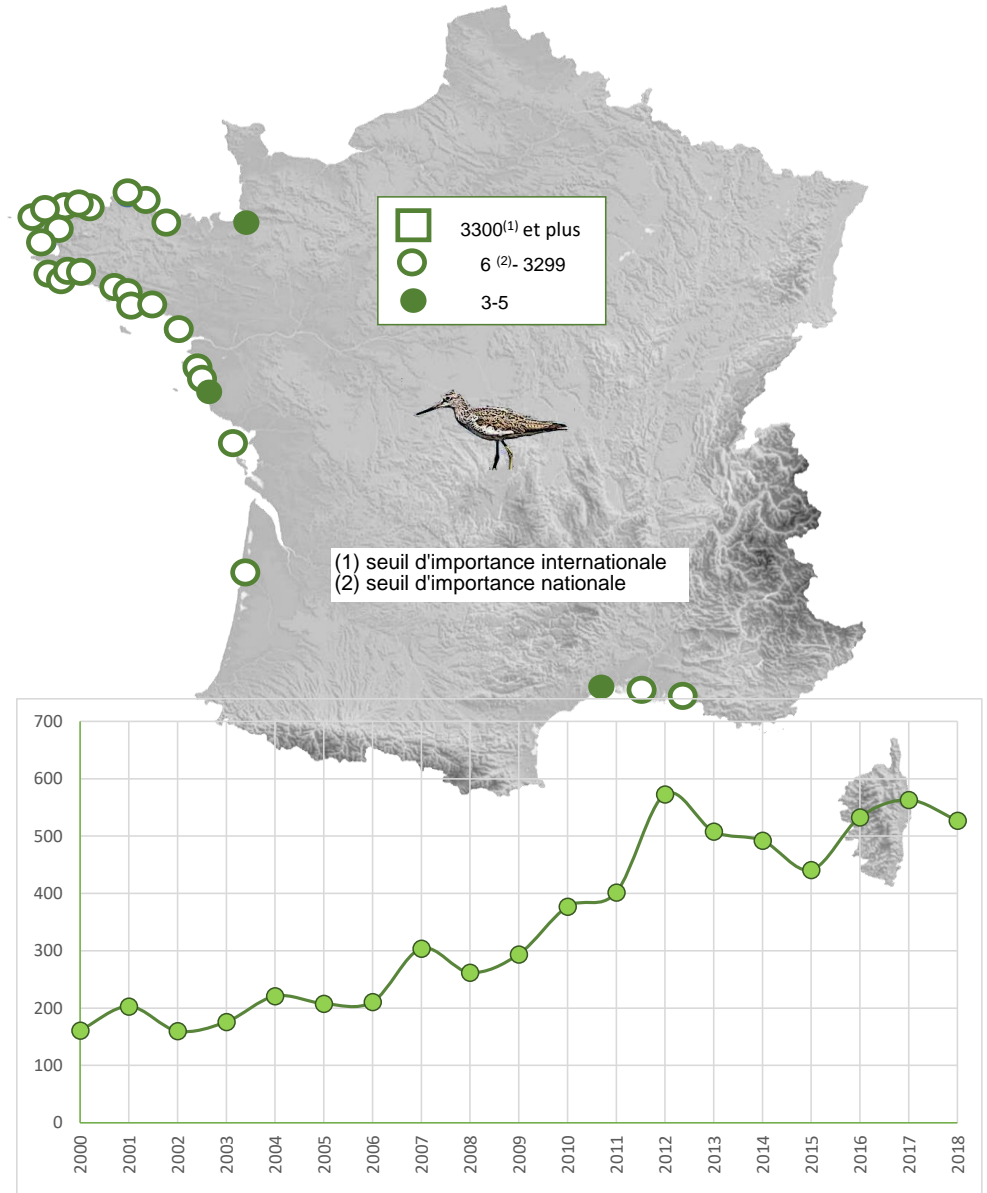

Localité	mi/01/2018
Littoral Guidel-Ploemeur + Grand Loch	0
Ile de Groix	0
Rade de Lorient	24
Rivière d'Etel	20
Baie de Quiberon	17
Ile d'Hoëdic et abords	0
Presqu'île de Rhuys	0
Golfe du Morbihan	48
Baie de Vilaine	2
Presqu'île Guérandaise	18
Loire Aval	0
Littoral Bretagne Sud (reste)	0
Littoral Sud Loire	0
Baie de Bourgneuf	10
Marais breton	21
Marais côtiers de Vendée	4
Littoral vendéen	1
Marais d'Olonne	0
Baie de l'Aiguillon-Arçay	1
Baie d'Aytré et abords	0
RN Marais d'Yves et abords	0
Ile de Ré	35
R.N. Moëze et île d'Oléron	0
Pointe Espagnole	0
Baie de Bonne Anse	0
Littoral N. Gironde (Mortagne et abords)	0
Littoral Centre Ouest (reste)	0
Marais du nord Médoc	0
Bassin d'Arcachon	64
Littoral Sud Ouest (reste)	4
Etang de Leucate	0
Étangs du Narbonnais	0
Basse plaine de l'Aude	0
Étangs de Thau et de Bagnas	0
Étangs Montpellierains	4
Camargue	15
Complexe de l'étang de Berre	0
Salins de Pesquiers, Vieux salins	10
Corse (étangs côtiers)	0
Litt. Méditerranéen (reste)	0

Total **527**

Remarque : Le graphique en dessous de chaque carte de répartition indique l'ENC (effectif national compté) de 2000 à 2018