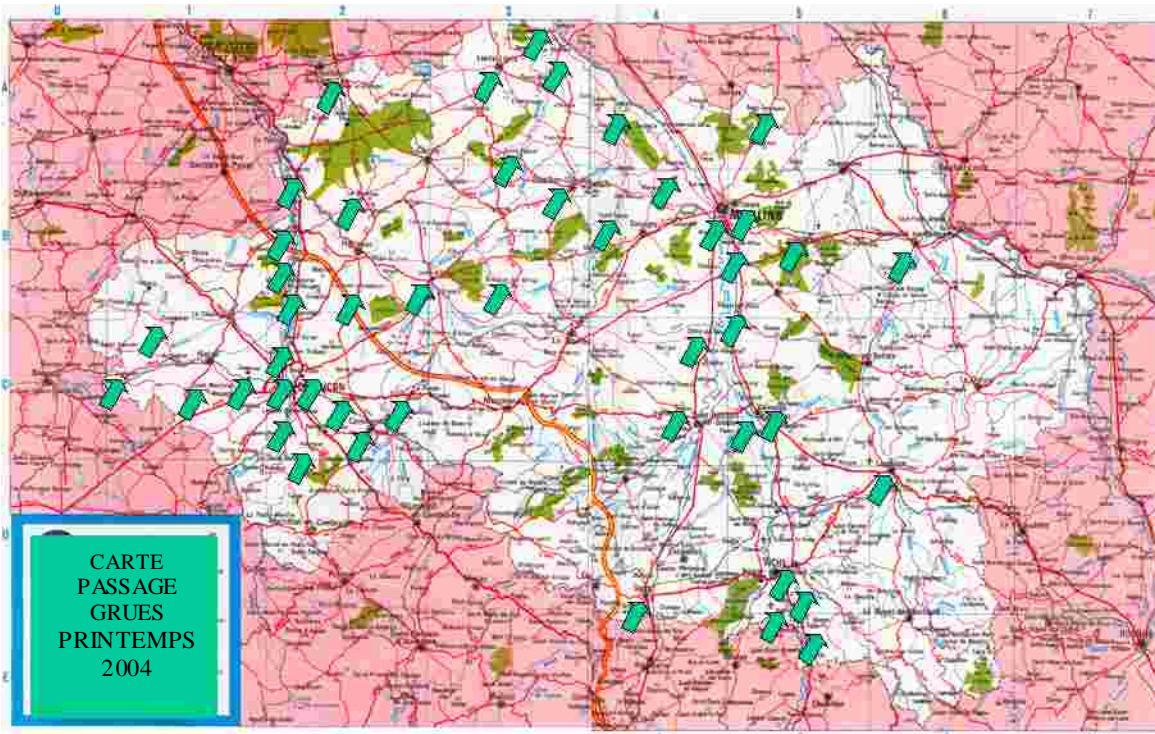

Du 23 février au 5 mars, on nous signale des petits passages de jour et des passages de nuit (entre 17 et 500 individus et 6 données de nuit).

Le 6 mars, on totalise 1751 grues en 17 données. Le 7 mars, on totalise 423 grues en 8 données. Le 8 mars, on totalise 3769 grues. Total de ces 3 jours : près de 6 000 grues.

Du 9 au 31 mars, nous avons 32 observations allant d'une à 80 individus.

46 communes ont été le témoin de cette remontée. On peut remarquer sur la carte ci-dessous que tout le département est « couvert ».

Merci aux 47 observateurs.

CONCLUSION

Sur les 3 départements, nous totalisons environ 9628 grues de passage diurne et 35 données nocturnes.

Nous pouvons constater que ce printemps, nous avons observé beaucoup plus de grues de jour que les années précédentes.

Je remercie à nouveau tous les observateurs qui m'ont fait parvenir soit par courrier, soit par internet les précieux renseignements qui m'ont aidé à faire cette synthèse.

FIN

Nicole DESCHAUME
LPO AUVERGNE (Groupe Montluçon)
Réseau Grues France
Coordonnatrice Région Auvergne