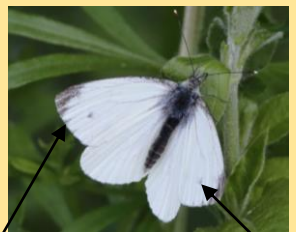

## Piéride du navet

(*Pieris napis*)

Blanc-jaune,  
un peu grisé.

Nervures très  
apparentes,  
surtout au  
printemps.

- De taille intermédiaire : 36-43 mm d'envergure
- Vole de fin mars à octobre
- Apprécie des milieux variés, des prairies ouvertes aux chemins forestiers.

Plusieurs petits  
triangles noirs.

Pas de tache ou une seule tache pour  
le mâle et deux taches pour la femelle.

### Je suis sûrement une Piéride du navet si...

- ✓ Les nervures sont très visibles sur le dessous des ailes.
- ✓ Il y a des triangles fins aux bouts des nervures sur le dessus des ailes.

## Piéride du chou

(*Pieris brassicae*)

Jaune pâle..

Grosse tache  
noire anguleuse.

- Le plus grand des 4 : 48-60 mm d'envergure
- Vole d'avril à octobre
- Apprécie tous les milieux ouverts.

Tache noire nette  
en forme de boomerang.