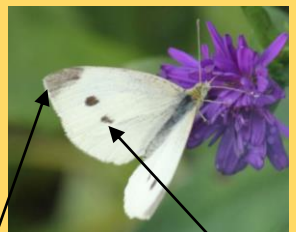

## Piéride du chou

(*Pieris brassicae*)

Jaune pâle..

Grosse tache  
noire anguleuse.

- Le plus grand des 4 : 48-60 mm d'envergure
- Vole d'avril à octobre
- Apprécie tous les milieux ouverts.

Tache noire nette  
en forme de boomerang.

## Piéride de la rave

(*Pieris rapae*)

Nervure fourchue.

Jaune clair  
légèrement  
grisé.

- De taille intermédiaire : 33-45 mm d'envergure
- Vole de mars à octobre
- Apprécie tous les milieux ouverts.

Tache pas plus haute  
que les taches rondes.

Une tache noire ronde pour  
le mâle, deux pour la femelle.