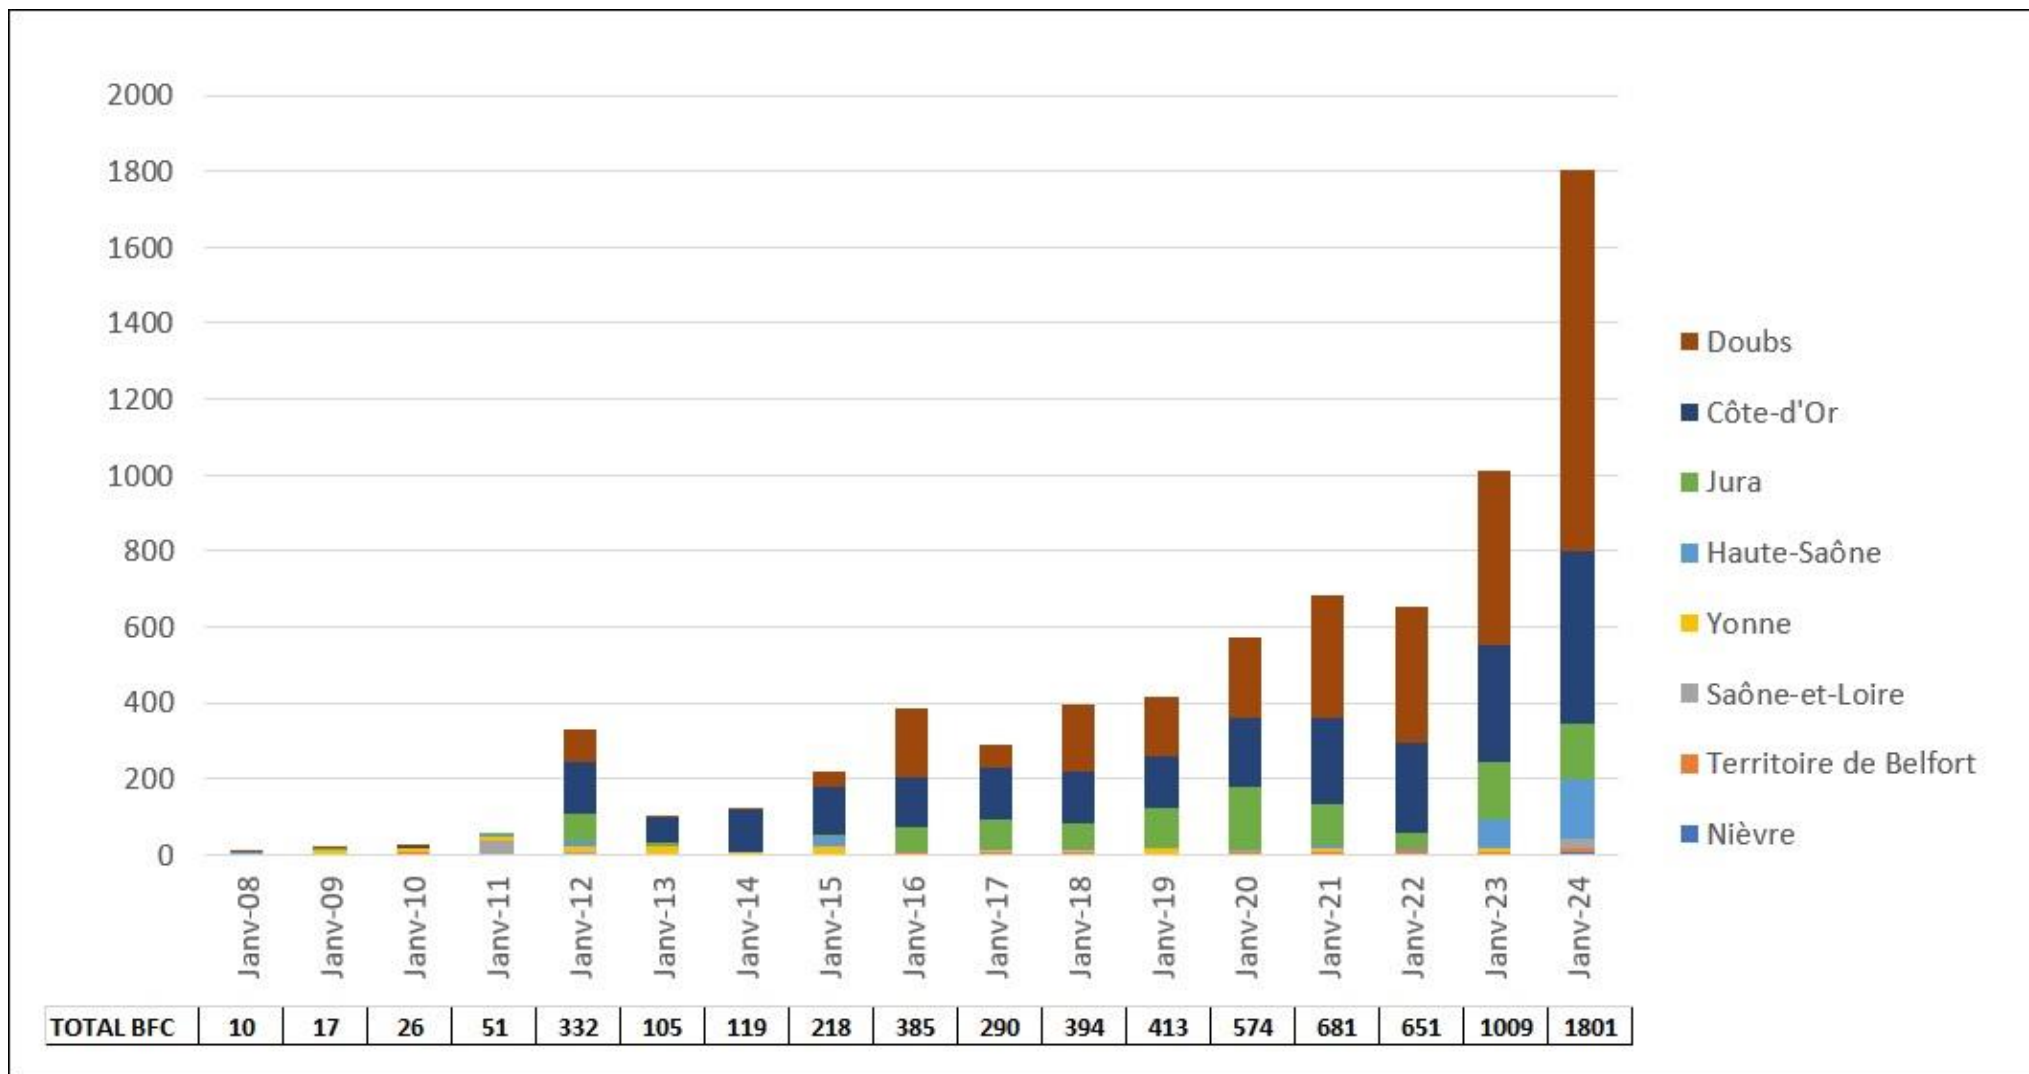

Figure 1. Répartition et effectifs des milans royaux hivernants en Bourgogne-Franche-Comté, en janvier 2024.

Figure 2. Evolution de l'effectif minimal hivernant de milans royaux en Bourgogne-Franche-Comté (données obtenues lors des comptages européens de janvier).