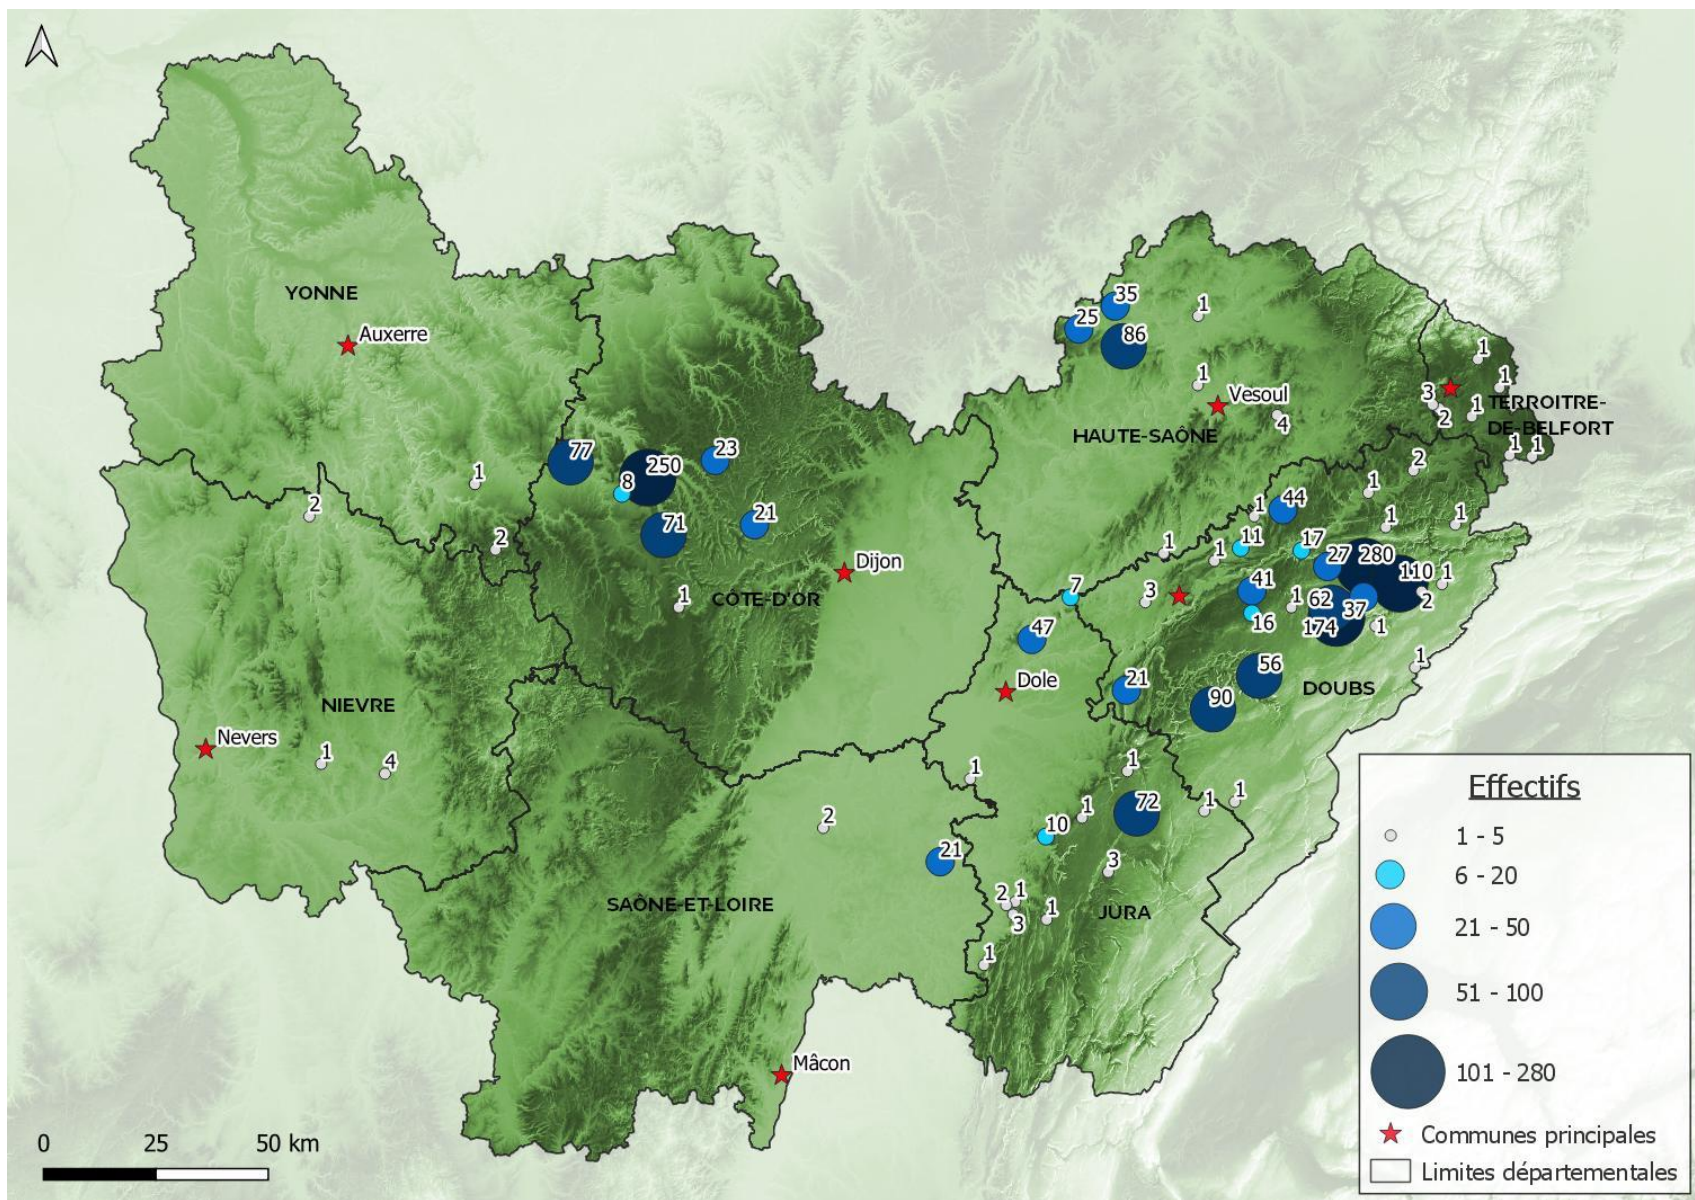

Auxant	21	NON PROSPECTE		
Sainte-Colombe / Velogny	21	NON PROSPECTE		
Hors secteur	21	/	erratique	1
SOUS-TOTAL CÔTE-D'OR				≥ 451
Sous-Total Dortoir				≥ 5
Nièvre				
Amognes	58	Claude Chapalain, Annie Chapalain, Julie Cyprès	dortoir	4
Hors secteur	58	Dominique Girault	erratiques	2
Amognes	58	Claude Chapalain, Annie Chapalain	erratique	1
SOUS-TOTAL NIEVRE				7
Sous-Total Dortoir				1
Saône-et-Loire				
ISDND de Chagny	71	NON PROSPECTE		
ISDND de Granges	71	Frédéric Bovinet, Marie-Noëlle Chamfroy, Sylvie Goux, Alexia et Meissan.	RAS	0
Hors secteur	71	Sylvie Goux	erratiques	2
Hors secteur	71	Luc Bardin	dortoir probable	21
SOUS-TOTAL SAÔNE-ET-LOIRE				23
Sous-Total Dortoir				1
Yonne				
ISDND de Saint-Florentin	89	NON PROSPECTE		
ISDND de Champigny	89	NON PROSPECTE		
ISDND de Sauvigny-le-Bois	89	Sylvie George, Jeanne Loisier	erratique	1
Nord Morvan, Quarré-les-Tombes et alentours	89	Cécile Détroit, Ludovic Jouve	dortoir	≥ 2
SOUS-TOTAL YONNE				≥ 3
Sous-Total Dortoir				1

Figure 1. Répartition et effectifs des milans royaux hivernants en Bourgogne-Franche-Comté, en janvier 2024.

Figure 2. Evolution de l'effectif minimal hivernant de milans royaux en Bourgogne-Franche-Comté (données obtenues lors des comptages européens de janvier).