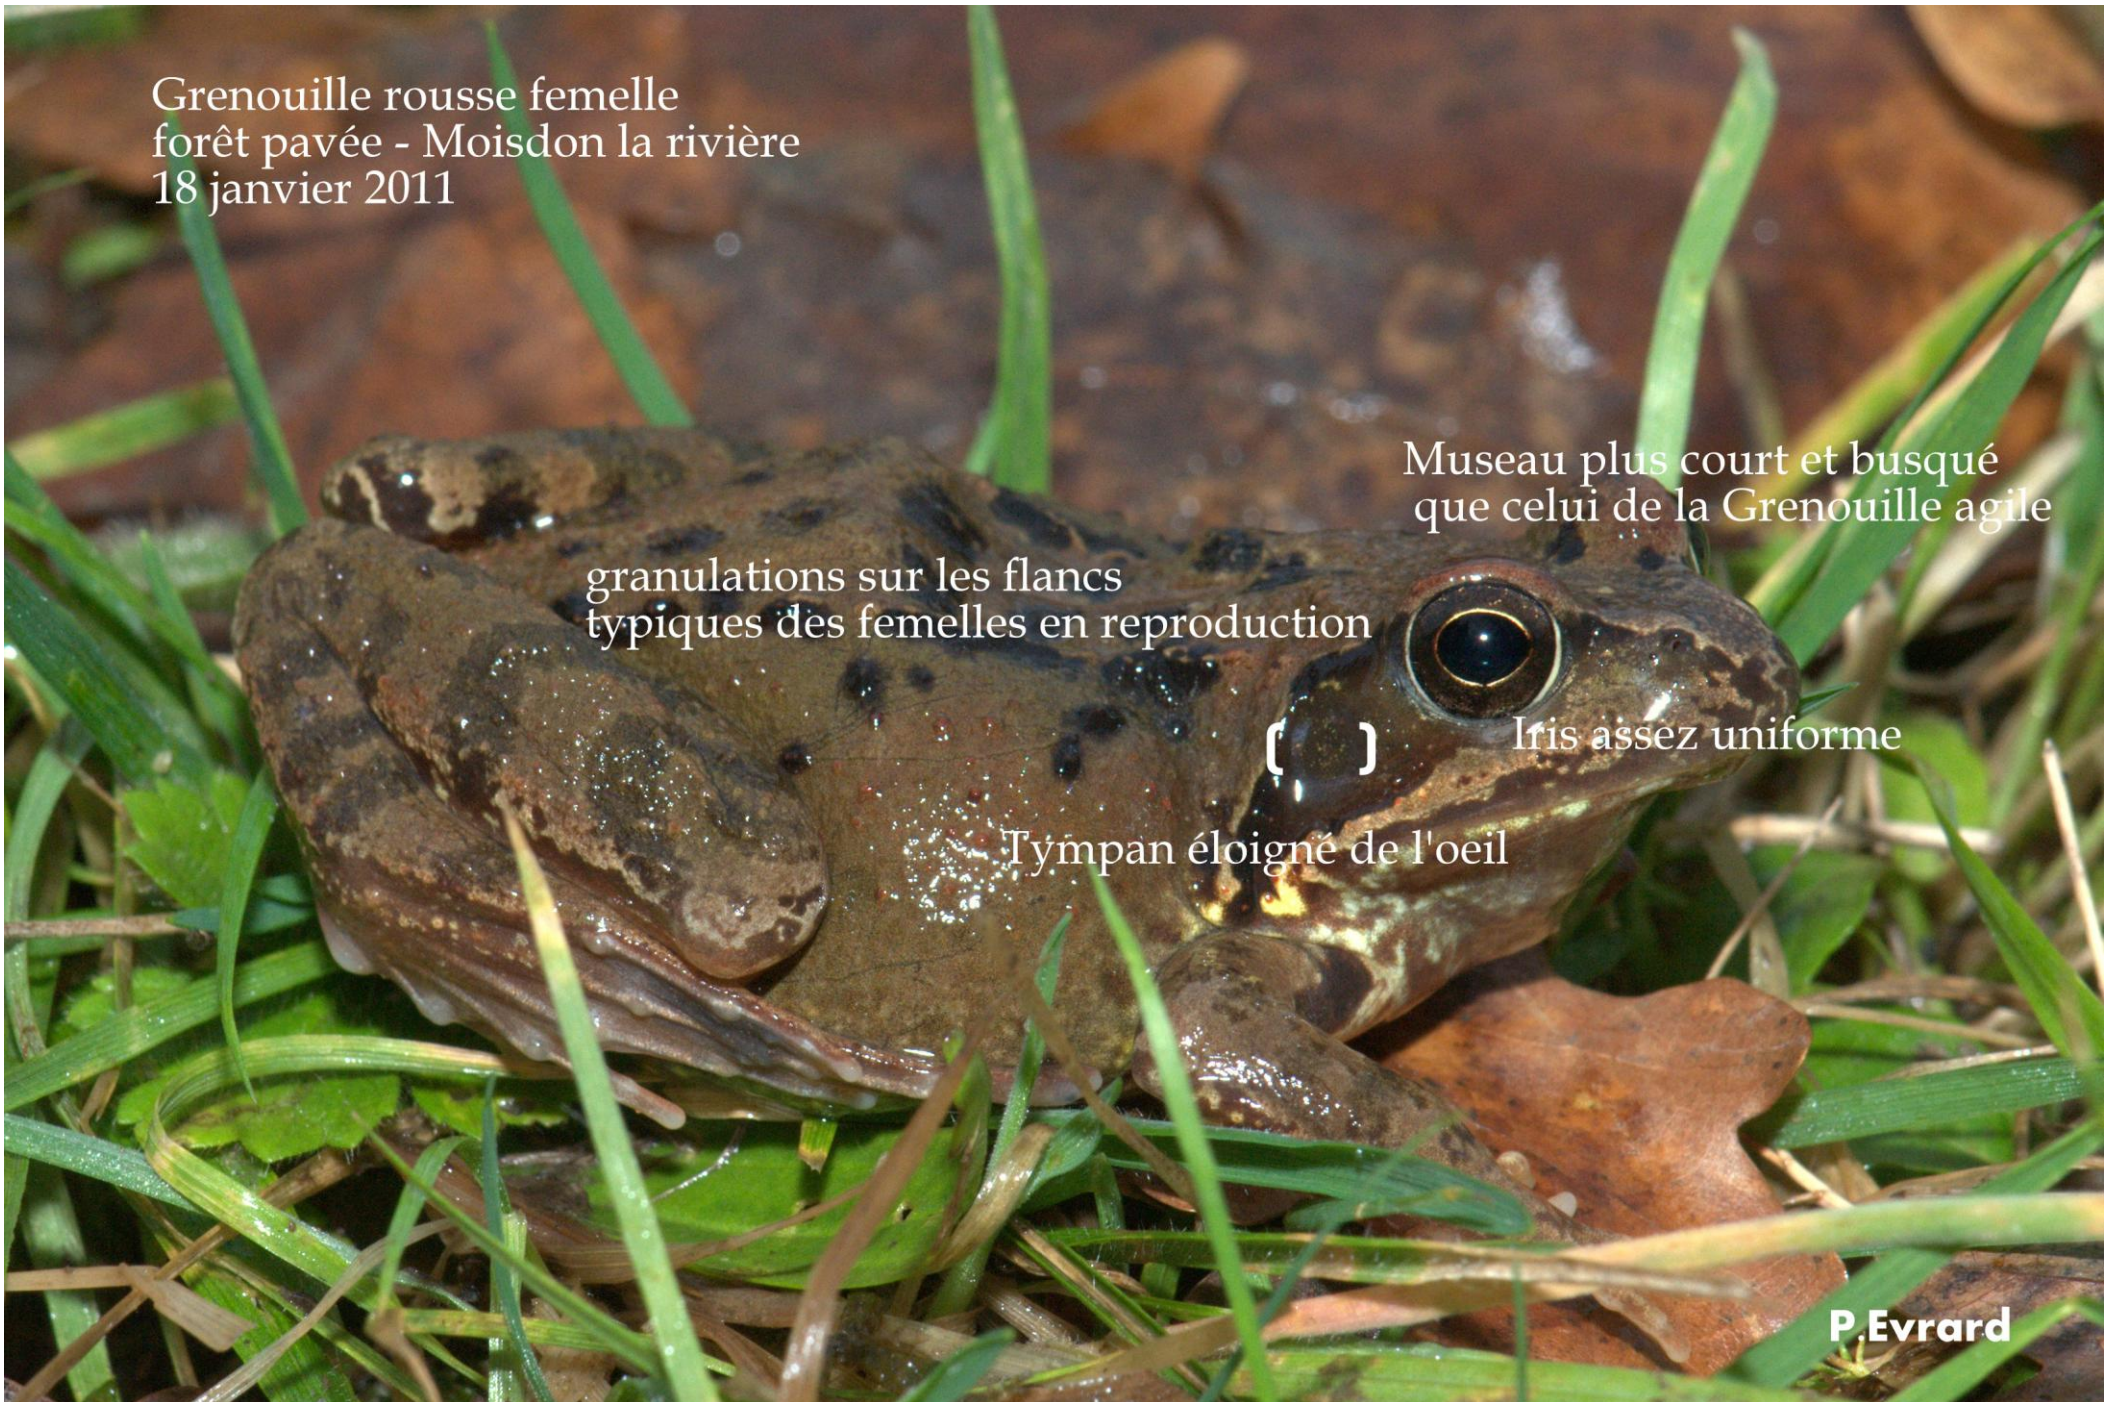

A close-up photograph of two frogs being held in a person's hand. The frogs are positioned one above the other, both facing right. The top frog has a brown and yellow mottled pattern with a dark stripe along its back. The bottom frog is a lighter tan color with a dark stripe along its back. The background is a soft, out-of-focus green.

Grenouille rousse

Grenouille agile

P. EVRARD

Grenouille rousse femelle
forêt pavée - Moisson la rivière
18 janvier 2011

granulations sur les flancs
typiques des femelles en reproduction

Museau plus court et busqué
que celui de la Grenouille agile

()

Iris assez uniforme

Tympan éloigné de l'oeil

P.Evrard

Grenouille rousse femelle
Forêt pavée - Moisdon la rivière
18 janvier 2011

ventre jaunâtre avec des marbrures
gorge également avec des marbrures

P. Evrard

Mâle de Grenouille rousse
Forêt du Gâvre
janvier 2010

callosités nuptiales sombres à noires
(peu évident sur la photo)

gorge blanchâtre à bleuâtre
liée aux sacs vocaux internes

Ventre jaunâtre avec des marbrures