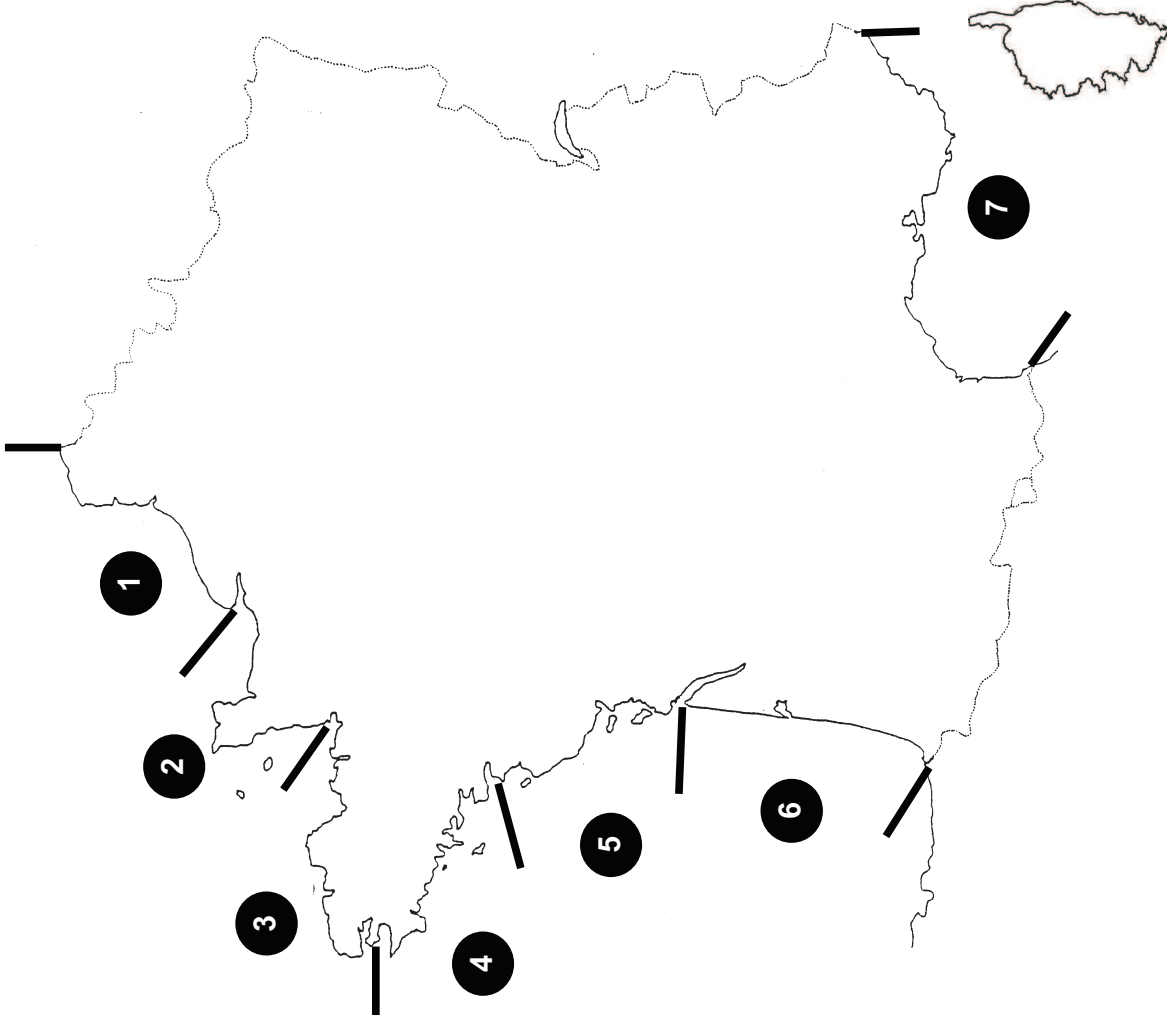

Tableau récapitulatif des stationnements de LIMICOLES sur le littoral métropolitain français

LIMITES DE L'ETUDE

Ce travail représente la synthèse des dénombrements de limicoles effectuées en zone maritime.

Le littoral français est découpé en sept secteurs, afin de simplifier la représentation des résultats globaux :

- Littoral Manche Orientale :
  de la frontière belge à la Seine,
- Littoral Normandie :
  de la Seine au Mont Saint Michel,
- Littoral Bretagne Nord :
  du Mont Saint Michel à Ouessant,
- Littoral Bretagne Sud :
  de Ouessant à la Loire,
- Littoral Centre-Ouest :
  de la Loire à la Garonne,
- Littoral Sud-Ouest :
  de la Garonne à Hendaye,
- Littoral Méditerranéen :
  de Perpignan à Nice.

Rappelons que ce découpage ne correspond pas une réalité biogéographique ou écologique.