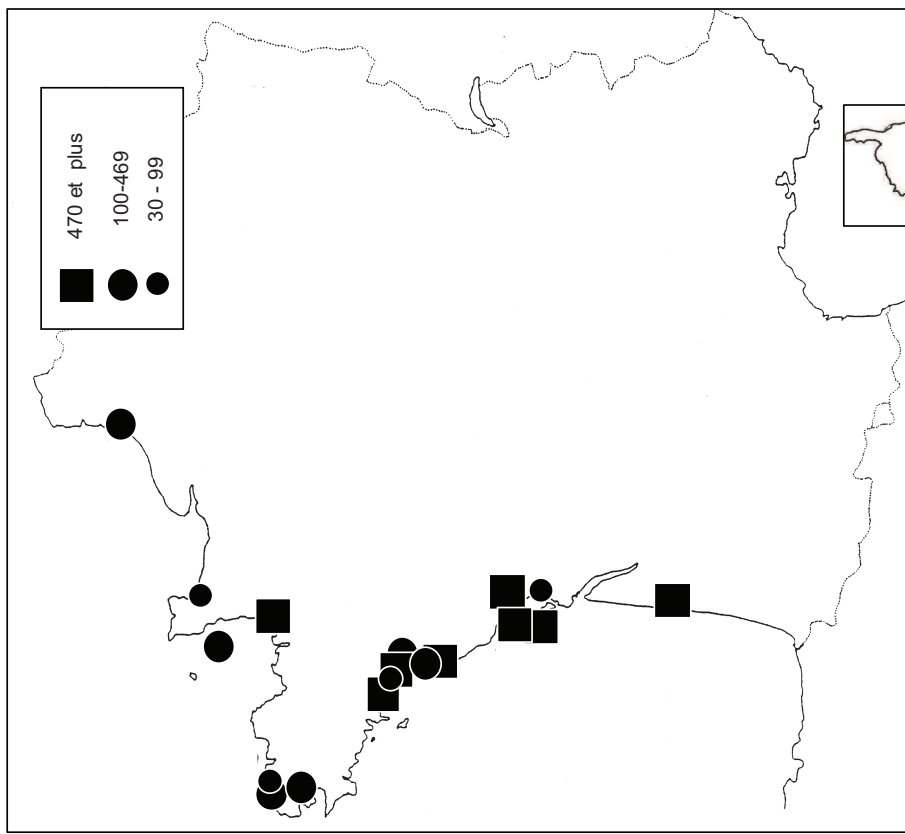

Localité	mi/01/2010
Presqu'île de Rhuys	0
Golfe du Morbihan	1403
Baie de Vilaine	60
Presqu'île Guérandaise	3405
Loire Aval	134
Littoral Bretagne Sud (reste)	0
Littoral Sud Loire	113
Baie de Bourgneuf	1971
Marais côtiers de Vendée	0
Littoral vendéen	0
Marais d'Olonne	0
Baie de l'Aiguillon-Arçay	9695
La Rochelle (Port Neuf à baie d'Aytré)	0
RN Marais d'Yves et abords	65
Presqu'île de Fouras	1
Ile de Ré	4354
R.N. Moëze et île d'Oléron	3802
Pointe Espagnole	0
Baie de Bonne-Anse	0
Littoral Nord Gironde (marais de Pampin et Mortagne)	0
Littoral Centre Ouest (reste)	82
Marais du nord Médoc	0
Bassin d'Arcachon	491
Littoral Sud Ouest (reste)	0
Etang de Leucate	0
Etang du Narbonnais	0
Basse plaine de l'Aude	0
Etang de Thau et de Bagnas	0
Etang Montpelliérains	0
Salins d'Aigues Mortes & de Giraud	0
Camargue	0
Grand Plan du Bourg / Vigueirat	0
Complexe de l'étang de Berre	0
Salins de Pesquiers, Estaquets, Vieux salins	0
Corse (étangs côtiers)	0
Litt. Méditerranéen (reste)	0
Total	27 480