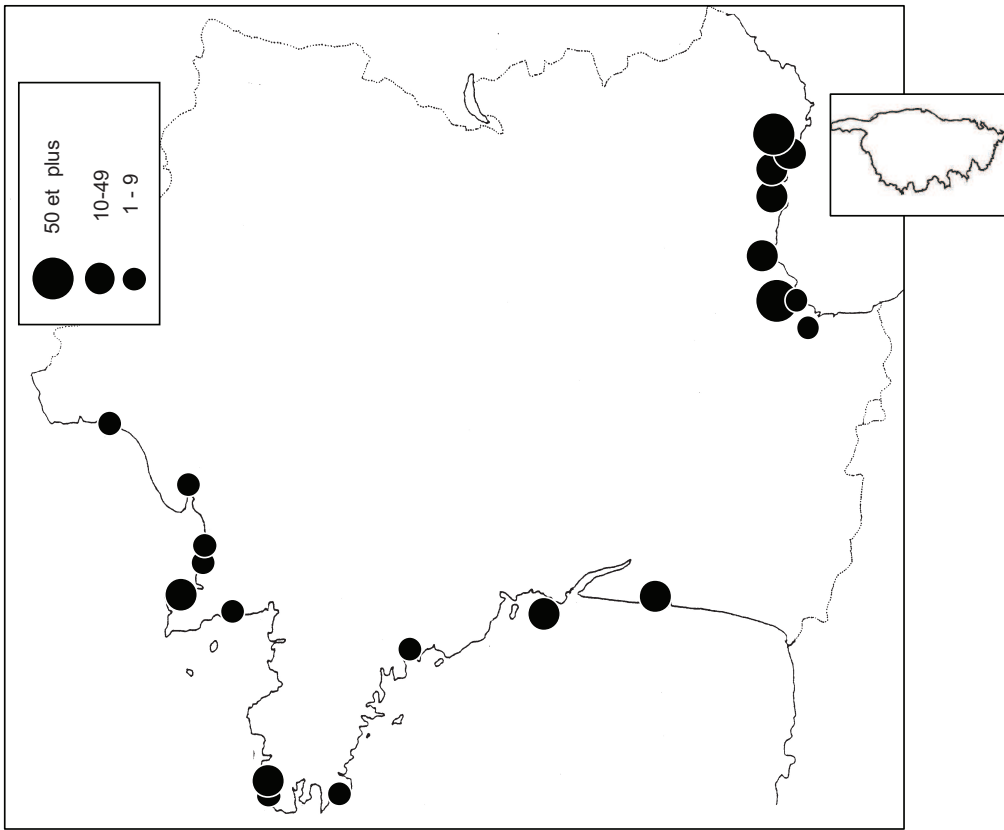

Localité	mi/01/2010	Localité	mi/01/2010
Littoral Dunkerquois	0	Presqu'île de Rhuy	0
Littoral du Pas de Calais	0	Golfe du Morbihan	0
Littoral Picard	6	Baie de Vilaine	0
Littoral Manche Orientale (reste)	0	Presqu'île Guérandaise	0
Estuaire Seine	1	Loire Aval	0
Baie de l'Orne	2	Littoral Bretagne Sud (reste)	0
Littoral Calvados	2	Littoral Sud Loire	5
Baie des Veys	0	Baie de Bourgneuf	0
Littoral Est Cotentin	12	Marais côtiers de Vendée	0
Rade de Cherbourg/litt. Nord Cotentin	0	Littoral vendéen	0
Côte Ouest Cotentin	8	Marais d'Olonne	0
Iles Chausey	0	Baie de l'Aiguillon-Arçay	0
Littoral Normandie (reste)	0	La Rochelle (Port Neuf à baie d'Aytré)	0
Baie du Mont Saint Michel	0	RN Marais d'Yves et abords	0
Côte à l'ouest du Grouin/Saint-Malo	0	Presqu'île de Fouras	0
Rance maritime	0	Ile de Ré	0
Baie de Saint-Jacut/Fresnaye	0	R.N. Moëze et île d'Oléron	10
Baie de Saint-Brieuc / Yffiniac / Morieux	0	Pointe Espagnole	0
Estuaires de Trieux, Jaudy & anse de Paimpol	0	Baie de Bonne-Anse	0
Ile Grande- Baies de Trégastel & Perros	0	Littoral Nord Gironde (marais de Pampin et Mortagne)	0
Baie de Lannion	0	Littoral Centre Ouest (reste)	0
Baie de Morlaix	0	Marais du nord Médoc	0
Estuaire de la Penzé	0	Bassin d'Arcachon	42
Littoral Roscoff/Plouescat	0	Littoral Sud Ouest (reste)	0
Baie de Gouven+anse de Kernic	11	Etang de Leucate	36
Baie de Guissey	1	Etangs du Narbonnais	54
Littoral des Abers	0	Basse plaine de l'Aude	2
Littoral Bretagne Nord (reste)	0	Etangs de Thau et de Bagnas	0
Rade de Brest	0	Etangs Montpelliérains	0
Baie de Douarnenez	0	Salins d'Aigues Mortes & de Giraud	30
Cap Sizun	0	Camargue	43
Baie d'Audierne	5	Grand Plan du Bourg / Vigueirat	10
Rivière de Pont l'Abbé	0	Complexe de l'étang de Berre	33
Baie de Kerogan-Odet	0	Salins de Pesquiers, Estaquets, Vieux salins	87
Mer blanche-Pointe de Moustierlin	0	Corse (étangs côtiers)	0
Baie de la Forêt/ Concarneau	0	Litt. Méditerranéen (reste)	0
Etangs de Trevignon / Tregunc	nc		
Littoral Guidel-Plomeur + Grand Loch	0		
Rade de Lorient	0		
Rivière d'Étel	0		
Baie de Quiberon	0		
		Total	400