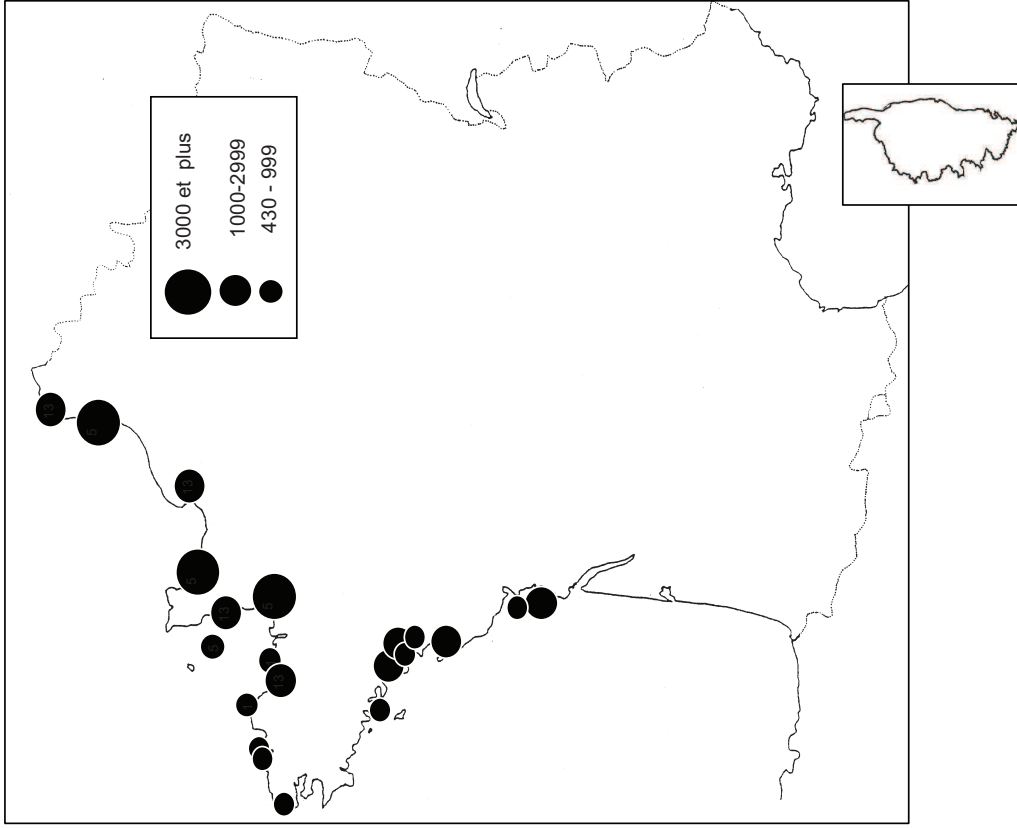

Localité	mi/01/2010
Presqu'île de Rhuys	156
Golfe du Morbihan	33
Baie de Vilaine	1245
Presqu'île Guérandaise	2144
Loire Aval	605
Littoral Bretagne Sud (reste)	233
Littoral Sud Loire	708
Baie de Bourgneuf	2330
Marais côtiers de Vendée	0
Littoral vendéen	27
Marais d'Olonne	0
Baie de l'Aiguillon-Arcay	390
La Rochelle (Port Neuf à baie d'Aytré)	1
RN Marais d'Yves et abords	300
Presqu'île de Fouras	0
Ile de Ré	930
R.N. Moëze et île d'Oléron	1594
Pointe Espagnole	320
Baie de Bonne Anse	302
Littoral Nord Gironde (marais de Pampin et Morlagne)	0
Littoral Centre Ouest (reste)	0
Marais du nord Médoc	14
Bassin d'Arcachon	326
Littoral Sud Ouest (reste)	0
Etang de Leucate	1
Etangs du Narbonnais	1
Basse plaine de l'Aude	0
Etangs de Thau et de Bagnas	0
Etangs Montpellierains	0
Salins d'Aigues Mortes & de Giraud	12
Camargue	0
Grand Plan du Bourg / Vigueirat	0
Complexe de l'étang de Berre	0
Salins de Pesquiers, Estaquets, Vieux salins	0
Corse (étangs côtiers)	0
Litt. Méditerranéen (reste)	0
Total	43 440