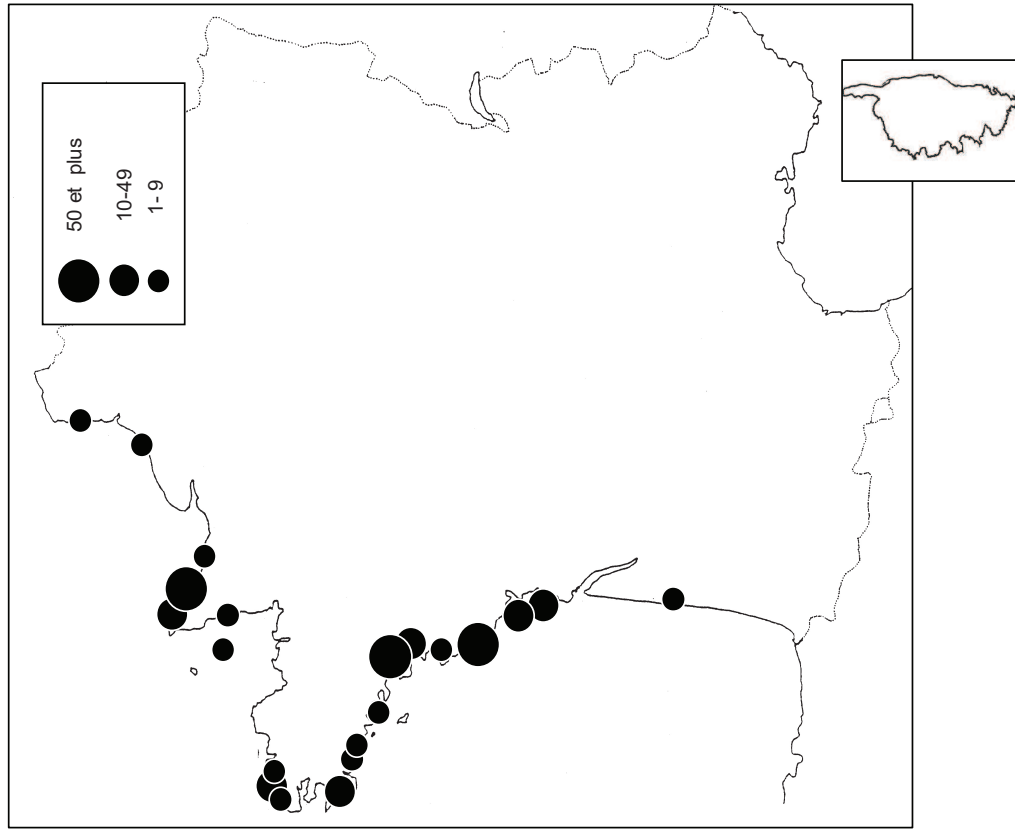

Localité	mi/01/2010
Presqu'île de Rhuys	0
Golfe du Morbihan	0
Baie de Vilaine	0
Presqu'île Guérandaise	50
Loire Aval	0
Littoral Bretagne Sud (reste)	276
Littoral Sud Loire	34
Baie de Bourgneuf	6
Marais côtiers de Vendée	0
Littoral vendéen	105
Marais d'Olonne	0
Baie de l'Aiguillon-Arçay	0
La Rochelle (Port Neuf à baie d'Aytré)	0
RN Marais d'Yves et abords	0
Presqu'île de Fouras	0
Ile de Ré	38
R.N. Moëze et île d'Oléron	10
Pointe Espagnole	0
Baie de Bonne Anse	0
Littoral Nord Gironde (marais de Pampin et Mortagne)	0
Littoral Centre Ouest (reste)	0
Marais du nord Médoc	0
Bassin d'Arcachon	5
Littoral Sud Ouest (reste)	0
Etang de Leucate	0
Etangs du Narbonnais	0
Basse plaine de l'Aude	0
Etangs de Thau et de Bagnas	0
Etangs Montpelliérains	0
Sains d'Aigues Mortes & de Giraud	0
Camargue	0
Grand Plan du Bourg / Vigueirat	0
Complexe de l'étang de Berre	0
Sains de Pesquiers, Estaquets, Vieux salins	0
Corse (étangs côtiers)	0
Litt. Méditerranéen (reste)	0
Total	731