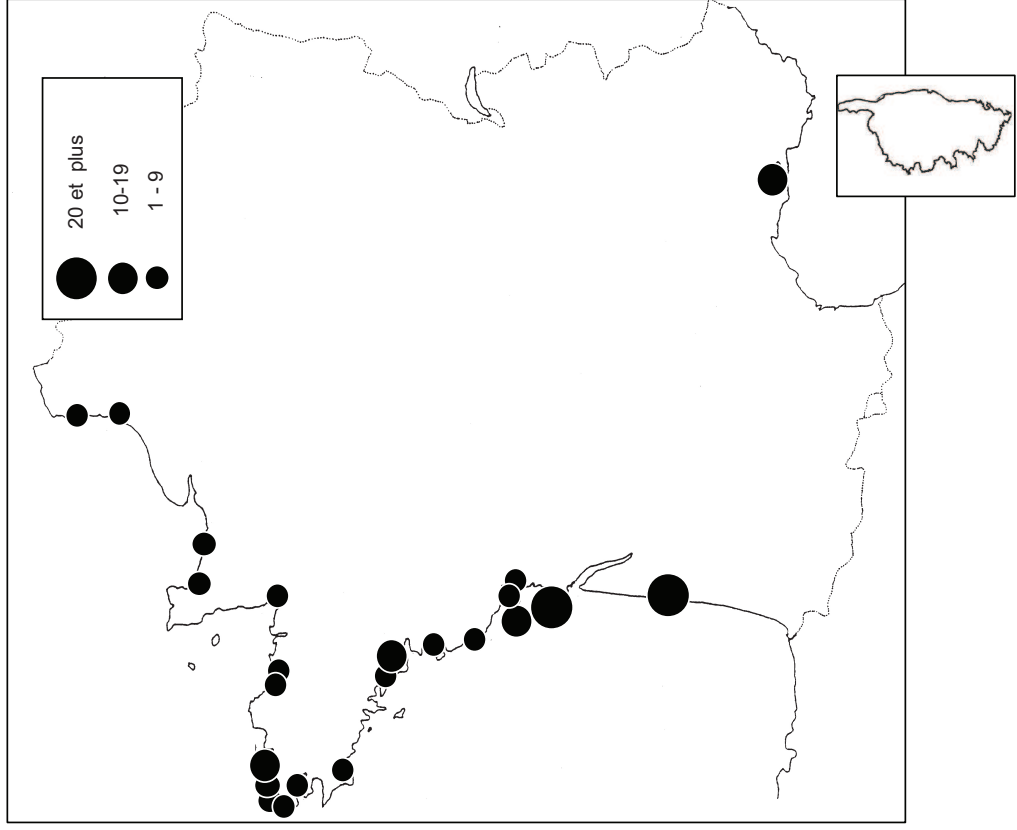

Localité	mi/01/2010
Presqu'île de Rhuys	0
Golfe du Morbihan	8
Baie de Vilaine	0
Presqu'île Guérandaise	18
Loire Aval	0
Littoral Bretagne Sud (reste)	0
Littoral Sud Loire	0
Baie de Bourgneuf	1
Marais côtiers de Vendée	0
Littoral vendéen	1
Marais d'Olonne	1
Baie de l'Aiguillon-Arçay	8
La Rochelle (Port Neuf à baie d'Aytré)	1
RN Marais d'Yves et abords	0
Presqu'île de Fouras	0
Ile de Ré	15
R.N. Moëze et île d'Oléron	31
Pointe Espagnole	0
Baie de Bonne Anse	0
Littoral Nord Gironde (marais de Pampin et Mortagne)	0
Littoral Centre Ouest (reste)	5
Marais du nord Médoc	0
Bassin d'Arcachon	34
Littoral Sud Ouest (reste)	0
Etang de Leucate	0
Etangs du Narbonnais	0
Basse plaine de l'Aude	0
Etangs de Thau et de Bagnas	0
Etangs Montpelliérains	0
Salins d'Aigues Mortes & de Giraud	0
Camargue	14
Grand Plan du Bourg / Vigueirat	0
Complexe de l'étang de Berre	0
Salins de Pesquiers, Estaquets, Vieux salins	0
Corse (étangs côtiers)	0
Litt. Méditerranéen (reste)	0
Total	178