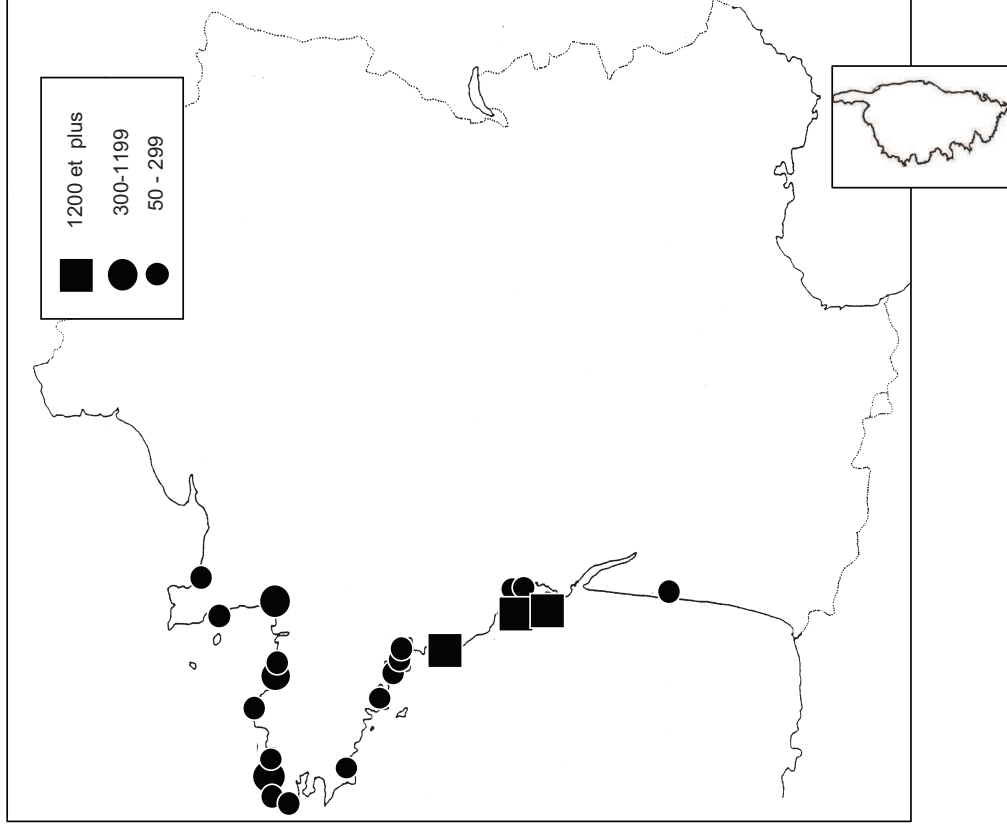

Localité	mi/01/2010
Presqu'île de Rhuy	0
Golfe du Morbihan	150
Baie de Vilaine	47
Presqu'île Guérandaise	208
Loire Aval	63
Littoral Bretagne Sud (reste)	8
Littoral Sud Loire	0
Baie de Bourgneuf	2381
Marais côtiers de Vendée	0
Littoral vendéen	0
Marais d'Olonne	0
Baie de l'Aiguillon-Arçay	150
La Rochelle (Port Neuf à baie d'Aytré)	17
RN Marais d'Yves et abords	130
Presqu'île de Fouras	0
Ile de Ré	1330
R.N. Moëze et île d'Oléron	1319
Pointe Espagnole	0
Baie de Bonne Anse	204
Littoral Nord Gironde (marais de Pampin et Mortagne)	55
Littoral Centre Ouest (reste)	0
Marais du nord Médoc	50
Bassin d'Arcachon	283
Littoral Sud Ouest (reste)	0
Etang de Leucate	0
Etangs du Narbonnais	0
Basse plaine de l'Aude	0
Etangs de Thau et de Bagnas	0
Etangs Montpelliérains	0
Salins d'Aigues Mortes & de Giraud	12
Camargue	0
Grand Plan du Bourg / Vigueirat	0
Complexe de l'étang de Berre	0
Salins de Pesquiers, Estaquets, Vieux salins	1
Corse (étangs côtiers)	0
Litt. Méditerranéen (reste)	0
Total	9 853