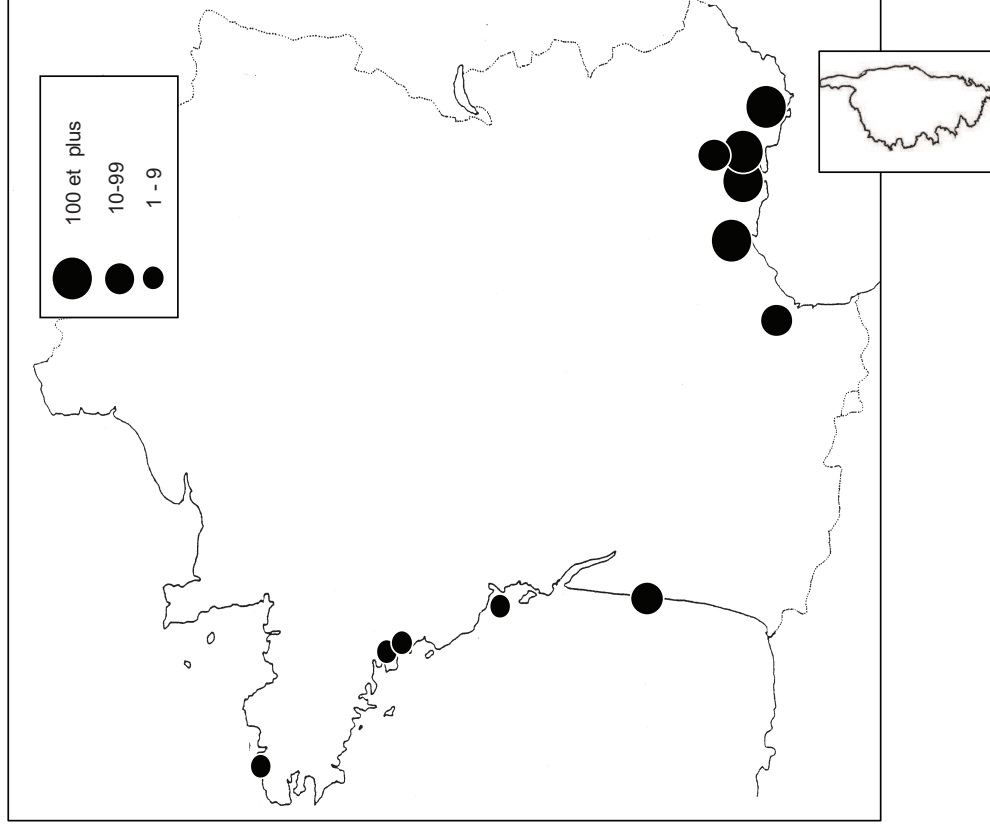

Localité	mi/01/2010
Presqu'île de Rhuys	0
Golfe du Morbihan	0
Baie de Vilaine	0
Presqu'île Guérandaise	9
Loire Aval	0
Littoral Bretagne Sud (reste)	0
Littoral Sud Loire	5
Baie de Bourgneuf	0
Marais côtiers de Vendée	0
Littoral vendéen	0
Marais d'Olonne	0
Baie de l'Aiguillon-Arcay	0
La Rochelle (Port Neuf à baie d'Aytré)	0
RN Marais d'Yves et abords	0
Presqu'île de Fouras	0
Ile de Ré	9
R.N. Moëze et île d'Oléron	0
Pointe Espagnole	0
Baie de Bonne Anse	0
Littoral Nord Gironde (marais de	0
Littoral Centre Ouest (reste)	0
Marais du nord Médoc	0
Bassin d'Arcachon	16
Littoral Sud Ouest (reste)	0
Etang de Leucate	0
Etang du Narbonnais	55
Basse plaine de l'Aude	1
Etang de Thau et de Bagnas	0
Etang Montpelliérains	0
Salins d'Aigues Mortes & de Giraud	744
Camargue	195
Grand Plan du Bourg / Vigueirat	102
Complexe de l'étang de Berre	16
Salins de Pesquiers, Estaquets, Vieux salins	111
Corse (étangs côtiers)	0
Litt. Méditerranéen (reste)	0
Total	1 265