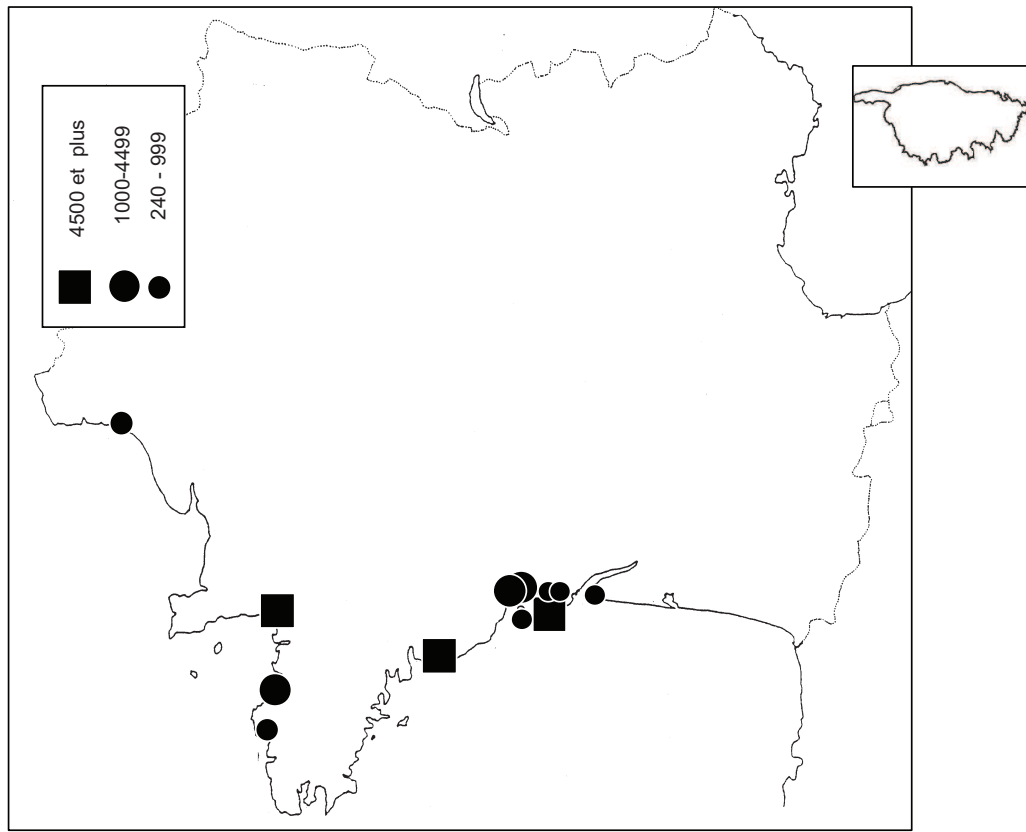

Localité	mi/01/2010
Presqu'île de Rhuys	0
Golfe du Morbihan	21
Baie de Vilaine	61
Presqu'île Guérandaise	95
Loire Aval	1
Littoral Bretagne Sud (reste)	13
Littoral Sud Loire	1
Baie de Bourgneuf	6998
Marais côtiers de Vendée	0
Littoral vendéen	4
Marais d'Olonne	0
Baie de l'Aiguillon-Arcay	2628
La Rochelle (Port Neuf à baie d'Aytré)	13
RN Marais d'Yves et abords	3500
Presqu'île de Fouras	120
Ile de Ré	350
R.N. Moëze et île d'Oléron	11782
Pointe Espagnole	780
Baie de Bonne Anse	518
Littoral Nord Gironde (marais de Pampin et Mortagne)	0
Littoral Centre Ouest (reste)	0
Marais du nord Médoc	423
Bassin d'Arcachon	0
Littoral Sud Ouest (reste)	0
Etang de Leucate	0
Etangs du Narbonnais	0
Basse plaine de l'Aude	0
Etangs de Thau et de Bagnas	0
Etangs Montpelliérains	0
Salins d'Aigues Mortes & de Giraud	59
Camargue	0
Grand Plan du Bourg / Vigueirat	0
Complexe de l'étang de Berre	0
Salins de Pesquiers, Estaquets, Vieux salins	0
Corse (étangs côtiers)	0
Litt. Méditerranéen (reste)	0
Total	43 032