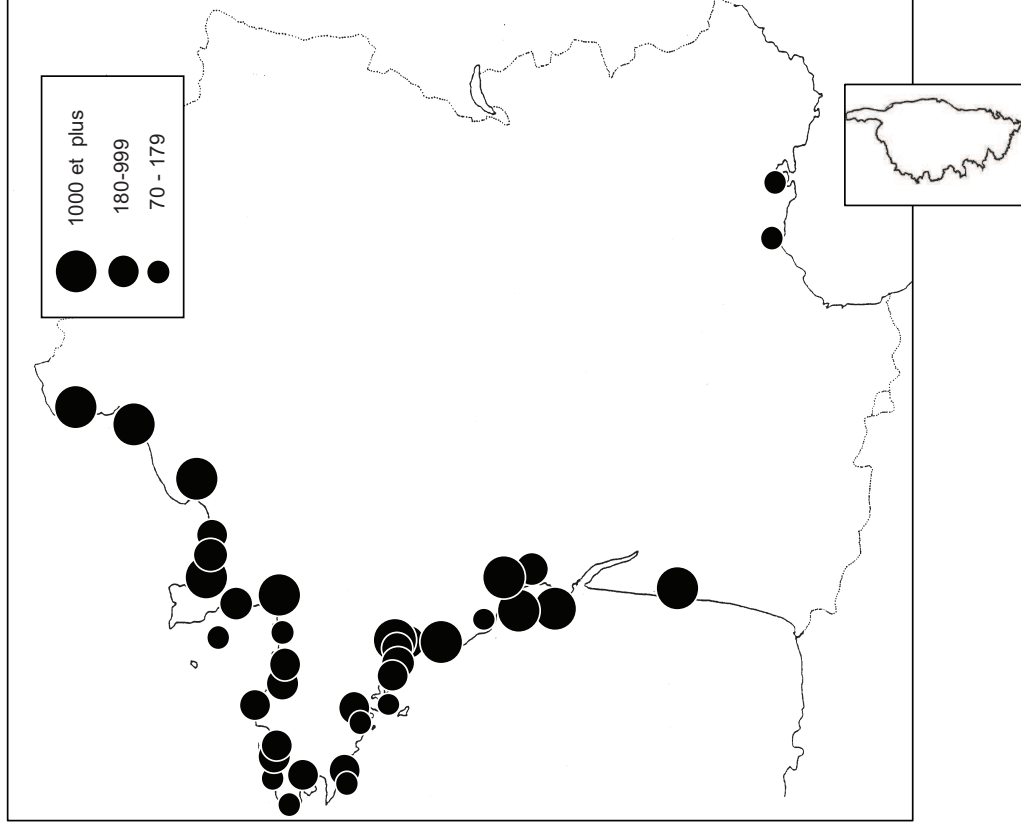

Localité	mi/01/2010
Presqu'île de Rhuys	0
Golfe du Morbihan	698
Baie de Vilaine	667
Presqu'île Guérandaise	727
Loire Aval	1159
Littoral Bretagne Sud (reste)	67
Littoral Sud Loire	215
Baie de Bourgneuf	1412
Marais côtiers de Vendée	48
Littoral vendéen	10
Marais d'Olonne	147
Baie de l'Aiguillon-Arçay	1757
La Rochelle (Port Neuf à baie d'Aytré)	1
RN Marais d'Yves et abords	218
Presqu'île de Fouras	20
Ile de Ré	901
R.N. Moëze et île d'Oléron	1588
Pointe Espagnole	0
Baie de Bonne Anse	160
Littoral Nord Gironde (marais de Pampin et Mortagne)	604
Littoral Centre Ouest (reste)	197
Marais du nord Médoc	134
Bassin d'Arcachon	1087
Littoral Sud Ouest (reste)	40
Etang de Leucate	15
Etangs du Narbonnais	54
Basse plaine de l'Aude	0
Etangs de Thau et de Bagnas	1
Etangs Montpelliérains	0
Salins d'Aigues Mortes & de Giraud	70
Camargue	153
Grand Plan du Bourg / Vigueirat	26
Complexe de l'étang de Berre	3
Salins de Pesquiers, Estaquets, Vieux salins	5
Corse (étangs côtiers)	0
Litt. Méditerranéen (reste)	23
Total	28 714