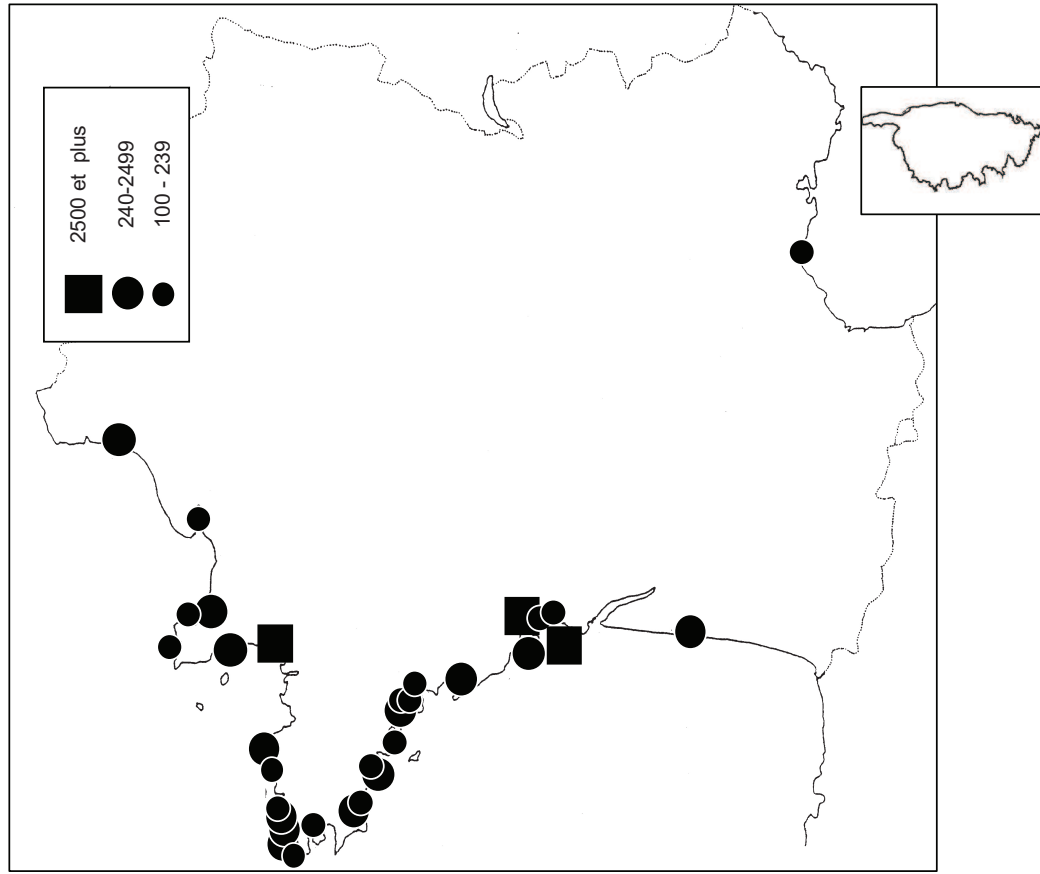

Localité	mi/01/2010
Presqu'île de Rhuys	27
Golfe du Morbihan	1184
Baie de Vilaine	104
Presqu'île Guérandaise	418
Loire Aval	189
Littoral Bretagne Sud (reste)	185
Littoral Sud Loire	19
Baie de Bourgneuf	1583
Marais côtiers de Vendée	0
Littoral vendéen	81
Marais d'Olonne	0
Baie de l'Aiguillon-Arcay	3224
La Rochelle (Port Neuf à baie d'Aytré)	131
RN Marais d'Yves et abords	260
Presqu'île de Fouras	19
Ile de Ré	867
R.N. Moëze et île d'Oléron	2878
Pointe Espagnole	600
Baie de Bonne Anse	217
Littoral Nord Gironde (marais de Pampin et Mortagne)	0
Littoral Centre Ouest (reste)	3
Marais du nord Médoc	200
Bassin d'Arcachon	1091
Littoral Sud Ouest (reste)	0
Etang de Leucate	1
Etangs du Narbonnais	47
Basse plaine de l'Aude	0
Etangs de Thau et de Bagnas	0
Etangs Montpelliérains	14
Salins d'Aigues Mortes & de Giraud	161
Camargue	68
Grand Plan du Bourg / Vigueirat	46
Complexe de l'étang de Berre	0
Salins de Pesquiers, Estaquets, Vieux salins	5
Corse (étangs côtiers)	33
Litt. Méditerranéen (reste)	0
Total	25 305