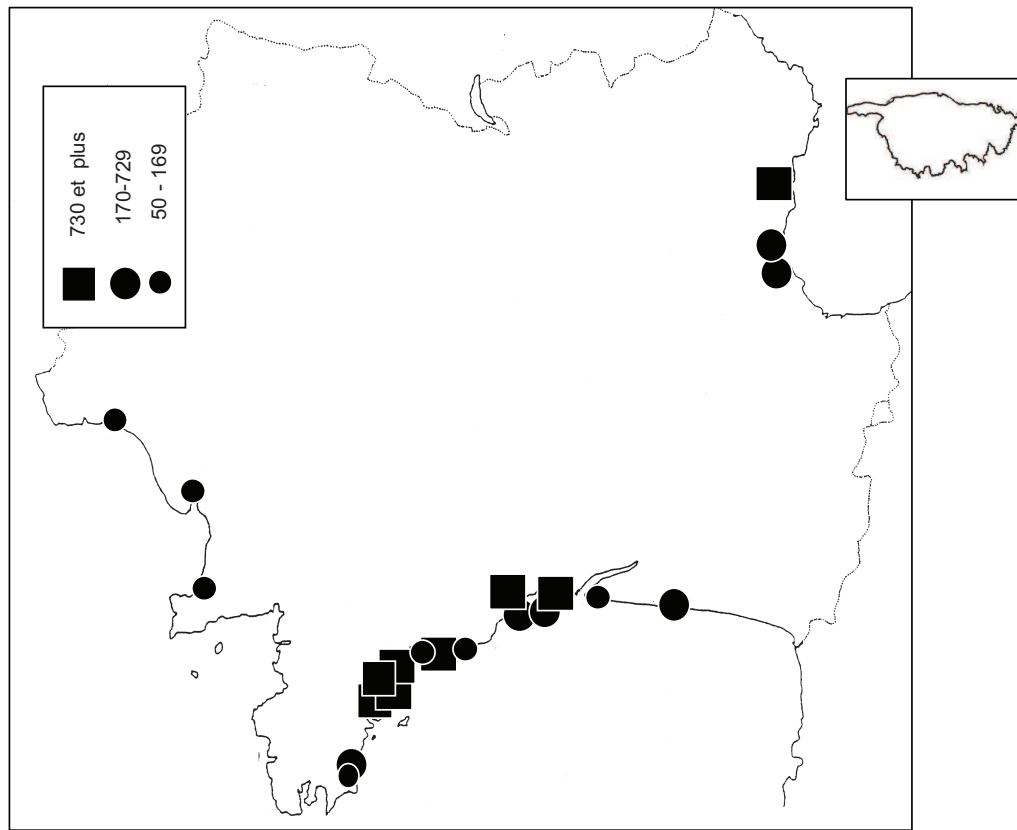

Localité	mi/01/2010
Presqu'île de Rhuys	0
Golfe du Morbihan	1132
Baie de Vilaine	1168
Presqu'île Guérandaise	1557
Loire Aval	1081
Littoral Bretagne Sud (reste)	0
Littoral Sud Loire	93
Baie de Bourgneuf	1650
Marais côtiers de Vendée	67
Littoral vendéen	0
Marais d'Olonne	11
Baie de l'Aiguillon-Arçay	4369
La Rochelle (Port Neuf à baie d'Aytré)	0
RN Marais d'Yves et abords	48
Presqu'île de Fouras	6
Ile de Ré	525
R.N. Moëze et île d'Oléron	614
Pointe Espagnole	0
Baie de Bonne Anse	8
Littoral Nord Gironde (marais de Pampin et Mortagne)	730
Littoral Centre Ouest (reste)	7
Marais du nord Médoc	70
Bassin d'Arcachon	517
Littoral Sud Ouest (reste)	4
Etang de Leucate	0
Etangs du Narbonnais	9
Basse plaine de l'Aude	0
Etangs de Thau et de Bagnas	14
Etangs Montpelliérains	228
Salins d'Aigues Mortes & de Giraud	193
Camargue	2701
Grand Plan du Bourg / Vigueirat	0
Complexe de l'étang de Berre	5
Salins de Pesquiers, Estaquets, Vieux salins	0
Corse (étangs côtiers)	0
Litt. Méditerranéen (reste)	0
Total	17 574