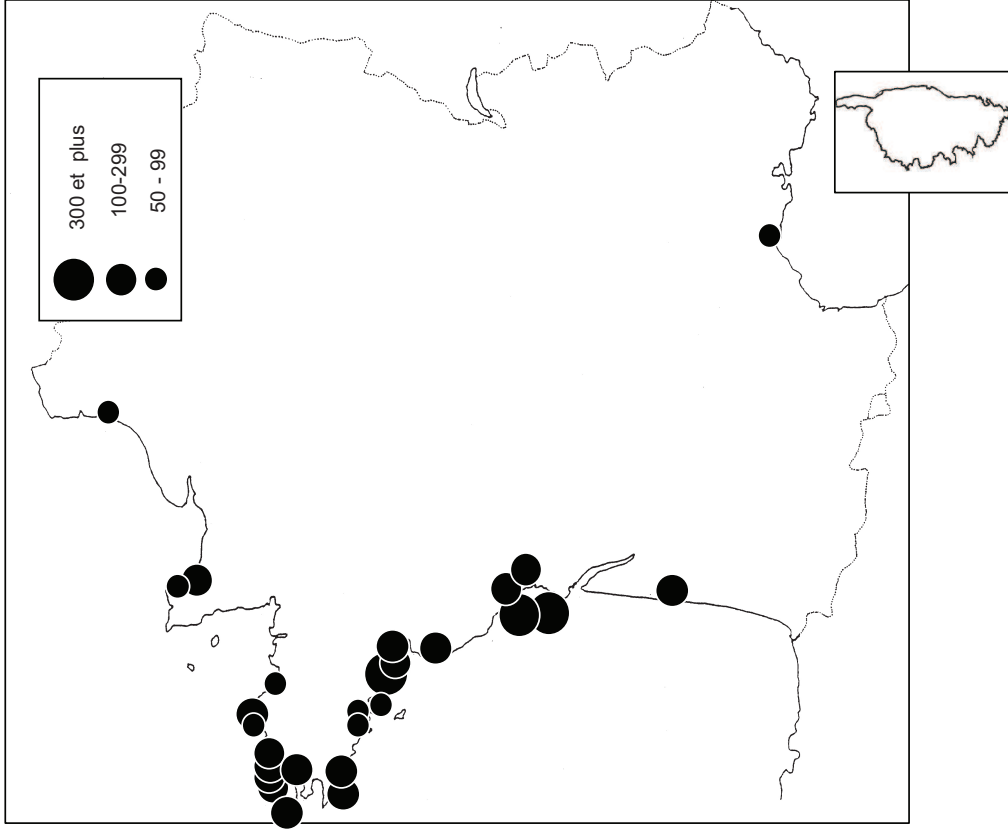

Localité	mi/01/2010
Presqu'île de Rhuys	7
Golfe du Morbihan	487
Baie de Vilaine	171
Presqu'île Guérandaise	256
Loire Aval	0
Littoral Bretagne Sud (reste)	25
Littoral Sud Loire	6
Baie de Bourgneuf	151
Marais côtiers de Vendée	1
Littoral vendéen	0
Marais d'Olonne	0
Baie de l'Aiguillon-Arçay	167
La Rochelle (Port Neuf à baie d'Aytré)	16
RN Marais d'Yves et abords	106
Presqu'île de Fouras	6
Ile de Ré	577
R.N. Moëze et île d'Oléron	431
Pointe Espagnole	0
Baie de Bonne Anse	29
Littoral Nord Gironde (marais de Pampin et Mortagne)	5
Littoral Centre Ouest (reste)	3
Marais du nord Médoc	0
Bassin d'Arcachon	254
Littoral Sud Ouest (reste)	0
Etang de Leucate	0
Etang du Narbonnais	6
Basse plaine de l'Aude	0
Etang de Thau et de Bagnas	0
Etang Montpellerains	5
Sains d'Aigues Mortes & de Giraud	83
Camargue	15
Grand Plan du Bourg / Vigueirat	0
Complexe de l'étang de Berre	0
Salins de Pesquiers, Estaquets, Vieux salins	1
Corse (étangs côtiers)	0
Litt. Méditerranéen (reste)	0
Total	5 482