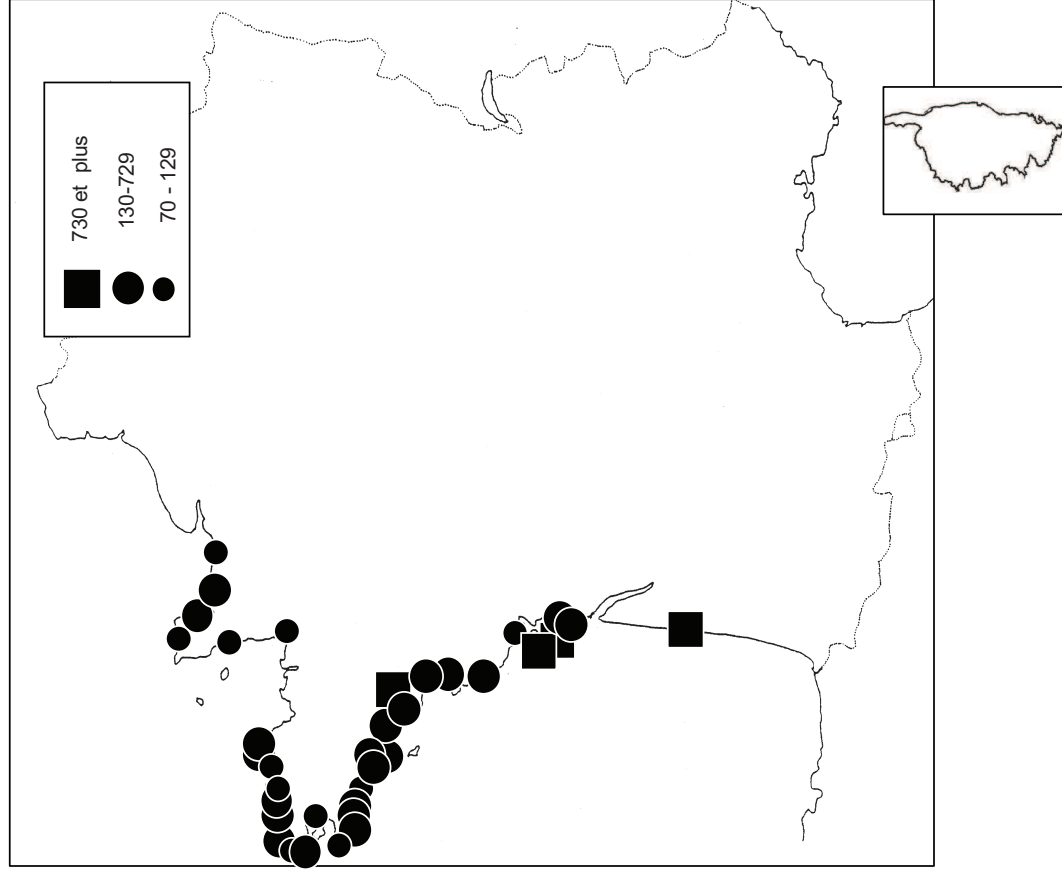

Localité	mi/01/2010
Presqu'île de Rhuys	69
Golfe du Morbihan	430
Baie de Vilaine	966
Presqu'île Guérandaise	218
Loire Aval	66
Littoral Bretagne Sud (reste)	340
Littoral Sud Loire	131
Baie de Bourgneuf	299
Marais côtiers de Vendée	1
Littoral vendéen	188
Marais d'Olonne	0
Baie de l'Aiguillon-Arçay	39
La Rochelle (Port Neuf à baie d'Aytré)	102
RN Marais d'Yves et abords	30
Presqu'île de Fouras	32
Ile de Ré	1884
R.N. Moëze et île d'Oléron	2286
Pointe Espagnole	320
Baie de Bonne Anse	138
Littoral Nord Gironde (marais de Pampin et Mortagne)	0
Littoral Centre Ouest (reste)	0
Marais du nord Médoc	23
Bassin d'Arcachon	1410
Littoral Sud Ouest (reste)	0
Etang de Leucate	51
Etangs du Narbonnais	60
Basse plaine de l'Aude	2
Etangs de Thau et de Bagnas	0
Etangs Montpelliérains	0
Salins d'Aigues Mortes & de Giraud	7
Camargue	0
Grand Plan du Bourg / Vigueirat	37
Complexe de l'étang de Berre	0
Salins de Pesquiers, Estaquets, Vieux salins	0
Corse (étangs côtiers)	0
Litt. Méditerranéen (reste)	0
Total	15 238