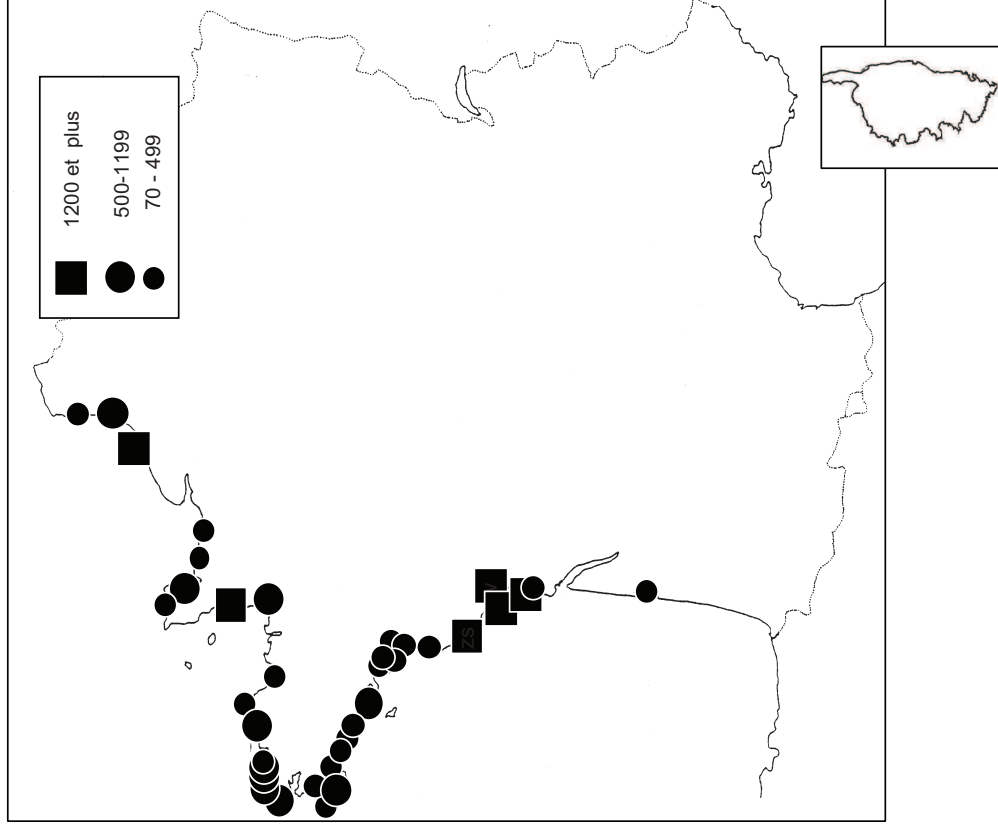

Localité	mi/01/2010	Localité	mi/01/2010
Littoral Dunkerquois	0	Presqu'île de Rhuyys	157
Littoral du Pas de Calais	351	Golfe du Morbihan	0
Littoral Picard	632	Baie de Vilaine	229
Littoral Manche Orientale (reste)	1724	Presqu'île Guérandaise	147
Estuaire Seine	2	Loire Aval	229
Baie de l'Orne	226	Littoral Bretagne Sud (reste)	213
Littoral Calvados	479	Littoral Sud Loire	200
Baie des Veys	4	Baie de Bourgneuf	468
Littoral Est Cotentin	950	Marais côtiers de Vendée	0
Rade de Cherbourg/litt. Nord Cotentin	338	Littoral vendéen	1785
Côte Ouest Cotentin	2233	Marais d'Olonne	0
Iles Chausey	1	Baie de l'Aiguillon-Arcay	2091
Littoral Normandie (reste)	0	La Rochelle (Port Neuf à baie d'Aytré)	38
Baie du Mont Saint Michel	592	RN Marais d'Yves et abords	25
Côte à l'ouest du Grouin/Saint Malo	0	Presqu'île de Fouras	1
Rance maritime	0	Ile de Ré	1648
Baie de Saint-Jacut/Fresnaye	10	R.N. Moëze et île d'Oléron	1471
Baie de Saint Brieuc / Yffiniac/ Morieux	234	Pointe Espagnole	172
Estuaires de Trieux, Jaudy & anse de	180	Baie de Bonne Anse	30
Ile Grande- Baies de Trégastel & Perros	0	Littoral Nord Gironde (marais de	0
Baie de Lannion	649	Littoral Centre Ouest (reste)	0
Baie de Morlaix	15	Marais du nord Médoc	2
Estuaire de la Penzé	282	Bassin d'Arcachon	175
Littoral Roscoff/Plouescat	1136	Littoral Sud Ouest (reste)	0
Baie de Gouven+anse de Kernic	623	Etang de Leucate	0
Baie de Guisseny	700	Etangs du Narbonnais	4
Littoral des Abers	840	Basse plaine de l'Aude	0
Littoral Bretagne Nord (reste)	0	Etangs de Thau et de Bagnas	0
Rade de Brest	0	Etangs Montpelliérains	0
Baie de Douarnenez	235	Salins d'Aigues Mortes & de Giraud	37
Cap Sizun	200	Camargue	0
Baie d'Audierne	861	Grand Plan du Bourg / Viguierat	48
Rivière de Port l'Abbé	315	Complexe de l'étang de Berre	0
Baie de Kerogan-Odet	0	Salins de Pesquiers, Estaquets, Vieux salins	0
Mer blanche-Pointe de Moustierlin	220	Corse (étangs côtiers)	0
Baie de la Forêt/ Concarneau	37	Litt. Méditerranéen (reste)	0
Etangs de Trevignon / Tregunc	nc		
Littoral Guicel-Ploemeur + Grand Loch	247		
Rade de Lorient	192		
Rivière d'Étel	0		
Baie de Quiberon	786		
		Total	24 464