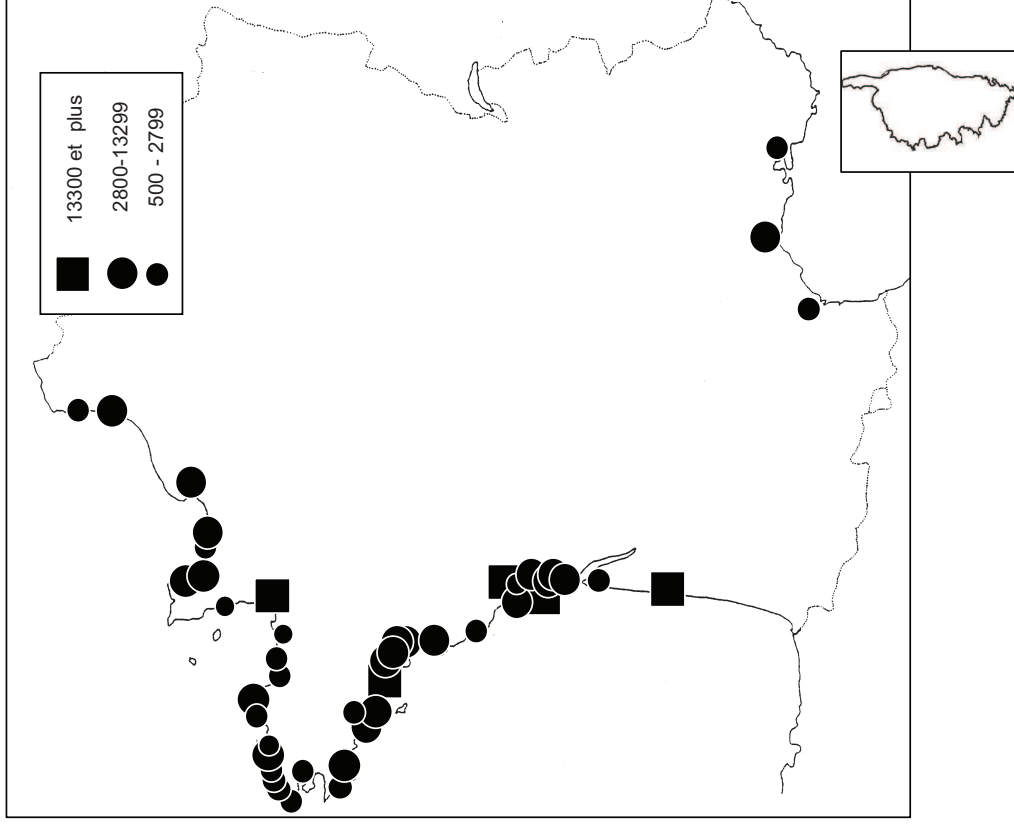

Localité	mi/01/2010
Presqu'île de Rhuy	244
Golfe du Morbihan	20718
Baie de Vilaine	5306
Presqu'île Guérandaise	6316
Loire Aval	5593
Littoral Bretagne Sud (reste)	200
Littoral Sud Loire	4488
Baie de Bourgneuf	12058
Marais côtiers de Vendée	9
Littoral vendéen	521
Marais d'Olonne	27
Baie de l'Aiguillon-Arcay	27860
La Rochelle (Port Neuf à baie d'Aytré)	825
RN Marais d'Yves et abords	5100
Presqu'île de Fouras	242
Ile de Ré	6453
R.N. Moëze et île d'Oléron	36007
Pointe Espagnole	9350
Baie de Bonne Anse	5295
Littoral Nord Gironde (marais de Pampin et Mortagne)	10500
Littoral Centre Ouest (reste)	52
Marais du nord Médoc	840
Bassin d'Arcachon	39149
Littoral Sud Ouest (reste)	211
Etang de Leucate	4
Etangs du Narbonnais	1159
Basse plaine de l'Aude	12
Etangs de Thau et de Bagnas	33
Etangs Montpelliérains	268
Salins d'Aigues Mortes & de Giraud	3636
Camargue	418
Grand Plan du Bourg / Vigueirat	632
Complexe de l'étang de Berre	12
Salins de Pesquiers, Estaquets, Vieux salins	252
Corse (étangs côtiers)	5
Litt. Méditerranéen (reste)	0
Total	305 359