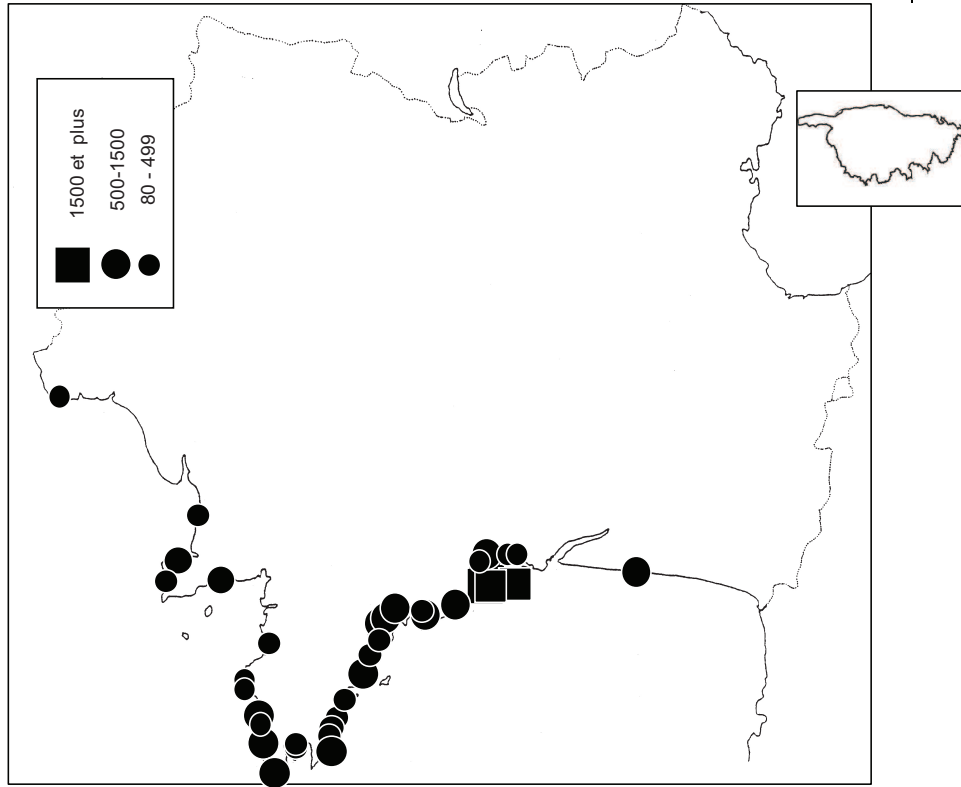

Localité	mi/01/2010	Localité	mi/01/2010
Littoral Dunkerquois	448	Presqu'île de Rhuys	235
Littoral du Pas de Calais	71	Golfe du Morbihan	159
Littoral Picard	0	Baie de Vilaine	839
Littoral Manche Orientale (reste)	184	Presqu'île Guérandaise	1319
Estuaire Seine	34	Loire Aval	0
Baie de l'Orne	19	Littoral Bretagne Sud (reste)	706
Littoral Calvados	139	Littoral Sud Loire	667
Baie des Veys	0	Baie de Bourgneuf	362
Littoral Est Cotentin	698	Marais côtiers de Vendée	2
Rade de Cherbourg/litt. Nord Cotentin	348	Littoral vendéen	1137
Côte Ouest Cotentin	1313	Marais d'Olonne	0
Iles Chausey	65	Baie de l'Aiguillon-Arçay	358
Littoral Normandie (reste)	0	La Rochelle (Port Neuf à baie d'Aytré)	761
Baie du Mont Saint Michel	68	RN Marais d'Yves et abords	135
Côte à l'ouest du Grouin/Saint Malo	0	Presqu'île de Fouras	162
Rance maritime	1	Ile de Ré	3230
Baie de Saint-Jacut/Fresnaye	77	R.N. Moëze et île d'Oléron	2174
Baie de Saint Brieuc / Yffiniac/ Morieux	255	Pointe Espagnole	5
Estuaires de Trieux, Jaudy & anse de Paimpol	480	Baie de Bonne Anse	9
Ile Grande- Baies de Trégastel & Perros	294	Littoral Nord Gironde (marais de Pampin et Mortagne)	0
Baie de Lannion	53	Littoral Centre Ouest (reste)	0
Baie de Morlaix	55	Marais du nord Médoc	2
Estuaire de la Penzé	578	Bassin d'Arcachon	698
Littoral Roscoff/Plouescat	142	Littoral Sud Ouest (reste)	0
Baie de Goulven+anse de Kernic	681	Etang de Leucate	0
Baie de Guisseny	60	Etangs du Narbonnais	0
Littoral des Abers	632	Basse plaine de l'Aude	0
Littoral Bretagne Nord (reste)	0	Etangs de Thau et de Bagnas	0
Rade de Brest	294	Etangs Montpelliérains	0
Baie de Douarnenez	30	Salins d'Aigues Mortes & de Giraud	1
Cap Sizun	0	Camargue	0
Baie d'Audierne	653	Grand Plan du Bourg / Vigueirat	0
Rivière de Pont l'Abbé	150	Complexe de l'étang de Berre	0
Baie de Kerogan-Odet	0	Salins de Pesquiers, Estaquets, Vieux salins	0
Mer blanche-Pointe de Moustierlin	220	Corse (étangs côtiers)	0
Baie de la Forêt/ Concarneau	86	Litt. Méditerranéen (reste)	0
Etangs de Trevignon / Tregunc	nc		
Littoral Guidel-Ploumeur + Grand Loch	65		
Rade de Lorient	361		
Rivière d'Ellel	2		
Baie de Quiberon	684		
		Total	22 201