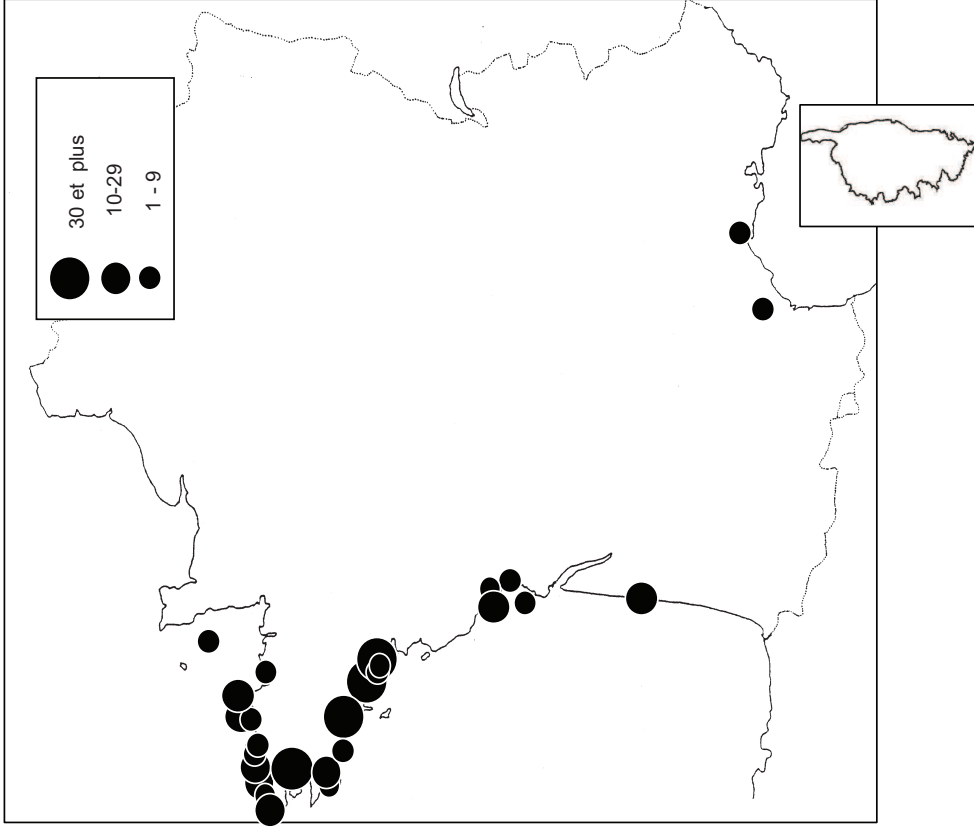

Localité	mi/01/2010	Localité	mi/01/2010
Littoral Dunkerquois	0	Presqu'île de Rhuys	2
Littoral du Pas de Calais	0	Golfe du Morbihan	73
Littoral Picard	0	Baie de Vilaine	3
Littoral Manche Orientale (reste)	0	Presqu'île Guérandaise	40
Estuaire Seine	0	Loire Aval	0
Baie de l'Orne	0	Littoral Bretagne Sud (reste)	6
Littoral Calvados	0	Littoral Sud Loire	0
Baie des Veys	0	Baie de Bourgneuf	0
Littoral Est Cotentin	0	Marais côtiers de Vendée	0
Rade de Cherbourg/litt. Nord Cotentin	0	Littoral vendéen	0
Côte Ouest Cotentin	0	Marais d'Olonne	0
Iles Chausey	1	Baie de l'Aiguillon-Arçay	1
Littoral Normandie (reste)	0	La Rochelle (Port Neuf à baie d'Aytré)	0
Baie du Mont Saint Michel	0	RN Marais d'Yves et abords	0
Côte à l'ouest du Grouin/Saint Malo	0	Presqu'île de Fouras	2
Rance maritime	0	Ile de Ré	23
Baie de Saint-Jacut/Fresnaye	1	R.N. Moëze et île d'Oléron	1
Baie de Saint Brieuc / Yffiniac/ Morieux	0	Pointe Espagnole	0
Estuaires de Trieux, Jaudy & anse de	13	Baie de Bonne Anse	0
Ile Grande- Baies de Trégastel & Perros	12	Littoral Nord Gironde (marais de	2
Baie de Lannion	1	Littoral Centre Ouest (reste)	11
Baie de Morlaix	3	Marais du nord Médoc	0
Estuaire de la Penzé	7	Bassin d'Arcachon	19
Littoral Roscoff/Plouescat	11	Littoral Sud Ouest (reste)	0
Baie de Goulven+anse de Kernic	19	Etang de Leucate	0
Baie de Guisseny	6	Etangs du Narbonnais	4
Littoral des Abers	17	Basse plaine de l'Aude	0
Littoral Bretagne Nord (reste)	0	Etangs de Thau et de Bagnas	0
Rade de Brest	38	Etangs Montpelliérains	0
Baie de Douarnenez	0	Salins d'Aigues Mortes & de Giraud	1
Cap Sizun	0	Camargue	0
Baie d'Audierne	6	Grand Plan du Bourg / Vigueirat	0
Rivière de Pont l'Abbé	12	Complexe de l'étang de Berre	0
Baie de Kerogan-Odet	1	Salins de Pesquiers, Estaquets, Vieux salins	0
Mer blanche-Pointe de Moustériin	0	Corse (étangs côtiers)	0
Baie de la Forêt/ Concarneau	0	Litt. Méditerranéen (reste)	0
Etangs de Trevignon / Tregunc	nc		
Littoral Guidel-Ploemeur + Grand Loch	0		
Rade de Lorient	0		
Rivière d'Etel	41		
Baie de Quiberon	0		
		Total	377