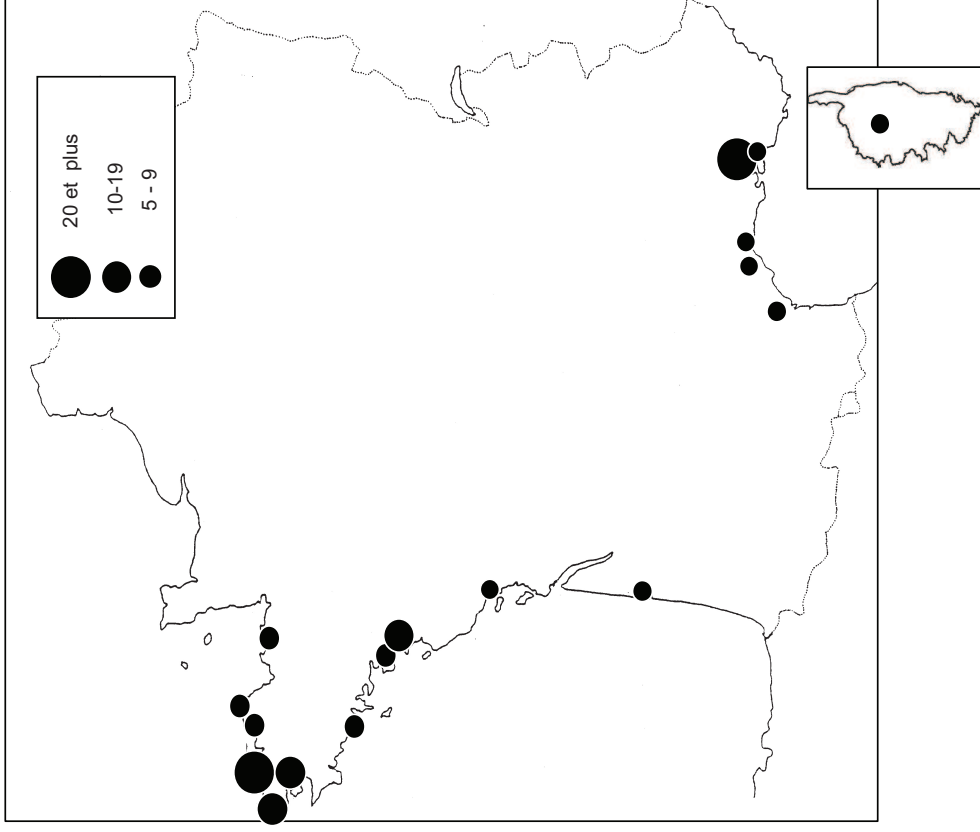

Localité	mi/01/2010	Localité	mi/01/2010
Littoral Dunkerquois	0	Presqu'île de Rhuy	0
Littoral du Pas de Calais	0	Golfe du Morbihan	3
Littoral Picard	2	Baie de Vilaine	4
Littoral Manche Orientale (reste)	0	Presqu'île Guérandaise	6
Estuaire Seine	2	Loire Aval	0
Baie de l'Orne	0	Littoral Bretagne Sud (reste)	0
Littoral Calvados	2	Littoral Sud Loire	17
Baie des Veys	0	Baie de Bourgneuf	1
Littoral Est Cotentin	0	Marais côtiers de Vendée	0
Rade de Cherbourg/litt. Nord Cotentin	1	Littoral vendéen	0
Côte Ouest Cotentin	0	Marais d'Olonne	0
Iles Chausey	0	Baie de l'Aiguillon-Arçay	7
Littoral Normandie (reste)	0	La Rochelle (Port Neuf à baie d'Aytré)	0
Baie du Mont Saint Michel	1	RN Marais d'Yves et abords	0
Côte à l'ouest du Grouin/Saint Malo	0	Presqu'île de Fouras	0
Rance maritime	5	Ile de Ré	4
Baie de Saint-Jacut/Fresnaye	0	R.N. Moëze et île d'Oléron	0
Baie de Saint-Brieuc / Yffiniac/ Monieux	0	Pointe Espagnole	0
Estuaires de Trieux, Jaudy & anse de	6	Baie de Bonne Anse	0
Ile Grande- Baies de Trégastel & Perros	0	Littoral Nord Gironde (marais de Pampin)	0
Baie de Lannion	5	Littoral Centre Ouest (reste)	0
Baie de Morlaix	4	Marais du nord Médoc	0
Estuaire de la Penzé	24	Bassin d'Arcachon	8
Littoral Roscoff/Plouescat	0	Littoral Sud Ouest (reste)	1
Baie de Gouven+anse de Kernic	2	Etang de Leucate	3
Baie de Guisseny	0	Etangs du Narbonnais	6
Littoral des Abers	12	Basse plaine de l'Aude	2
Littoral Bretagne Nord (reste)	0	Etangs de Thau et de Bagnas	4
Rade de Brest	10	Etangs Montpelliérains	5
Baie de Douarnenez	0	Salins d'Aigues Mortes & de Giraud	0
Cap Sizun	0	Camargue	1
Baie d'Audierne	0	Grand Plan du Bourg / Vigueirat	1
Rivière de Pont l'Abbé	0	Complexe de l'étang de Berre	27
Baie de Kerogan-Odet	4	Salins de Pesquiers, Estaquets, Vieux salins	7
Mer blanche-Pointe de Moustierlin	0	Corse (étangs côtiers)	6
Baie de la Forêt/ Concarneau	0	Litt. Méditerranéen (reste)	2
Etangs de Trevignon / Tregunc	nc		
Littoral Guidel-Ploemeur + Grand Loch	0		
Rade de Lorient	6		
Rivière d'Etel	3		
Baie de Quiberon	1		
		Total	205