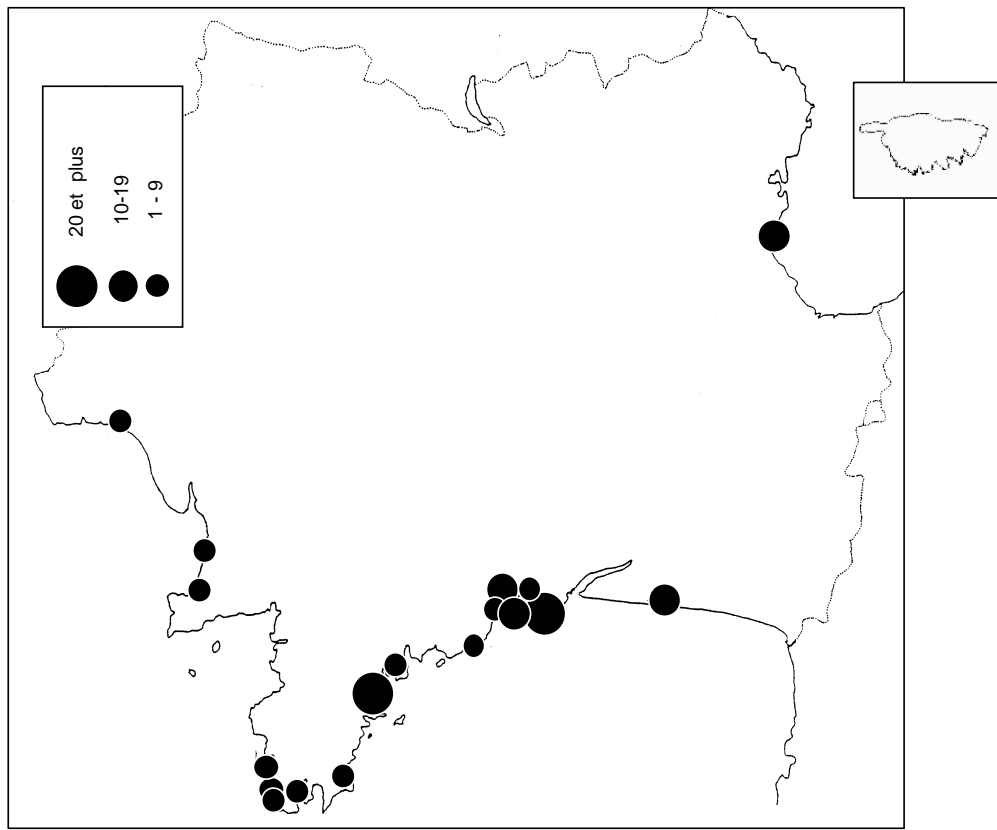

Localité	mi/01/2009	Localité	mi/01/2009
Littoral Dunkerquois	0	Baie de Quiberon	0
Littoral du Pas de Calais	0	Presqu'île de Rhuys	0
Littoral Picard	1	Golfe du Morbihan	51
Littoral Manche Orientale (reste)	0	Baie de Vilaine	0
Estuaire Seine	0	Presqu'île Guérandaise	4
Baie de l'Orne	6	Loire Aval	0
Littoral Calvados	0	Littoral Bretagne Sud (reste)	0
Baie des Vexys	5	Littoral Sud Loire	0
Littoral Est Cotentin	0	Baie de Bourgneuf	0
Rade de Cherbourg/litt. Nord Cotentin	0	Marais côtiers de Vendée	1
Hâvre de Regneville	0	Littoral vendéen	0
Iles Chausey	0	Marais d'Olonne	2
Côte Ouest Cotentin	0	Baie de l'Aiguillon-Arçay	10
Littoral Normandie (reste)	0	La Rochelle (Port Neuf à baie d'Aytré)	0
Baie du Mont Saint Michel	0	RN Marais d'Yves et abords	1
Côte à l'ouest du Grouin/Saint Malo	0	Presqu'île de Fouras	0
Rance maritime	0	Île de Ré	15
Baie de Saint-Jacut/Fresnaye	0	R.N. Moëze et île d'Oléron	26
Baie de Saint-Brieuc / Yffiniac/ Morieux	0	Pointe Espagnole	0
Estuaires de Trieux, Jaudy & anse de Paimpol	0	Baie de Bonne Anse	0
Île Grande- Bales de Trégastel & Perros	0	Littoral Nord Gironde (marais de Pampin et Montagne)	0
Baie de Lannion	0	Littoral Centre Ouest (reste)	0
Baie de Morlaix	0	Marais du nord Médoc	0
Estuaire de la Penzé	6	Bassin d'Arcachon	16
Littoral Roscoff/Plouescat	0	Littoral Sud Ouest (reste)	0
Baie de Goulven+anse de Kernic	6	Etang de Leucate	0
Baie de Guisseny	3	Etangs du Narbonnais	0
Littoral des Abers	0	Basse plaine de l'Aude	0
Littoral Bretagne Nord (reste)	0	Etangs de Thau et de Bagnas	0
Rade de Brest	7	Etangs Montpelliérains	0
Baie de Douarnenez	0	Salins d'Aigues Mortes & de Giraud	16
Cap Sizun	0	Camargue	0
Baie d'Audierne	0	Grand Plan du Bourg / Vigueirat	0
Rivière de Pont l'Abbé	4	Complexe de l'étang de Berre	0
Baie de Kerogan-Odet	0	Salins de Pesquiers, Estaquets , Vieux salins	0
Mer blanche-Pointe de Moustertin	0	Corse (étangs côtiers)	0
Baie de la Forêt/ Concarneau	0	Litt. Méditerranéen (reste)	0
Etangs de Trevignon / Tregunc	0	Total	180
Littoral Guidel-Ploemeur + Grand Loch	0		
Rade de Lorient	0		
Rivière d'Étel	0