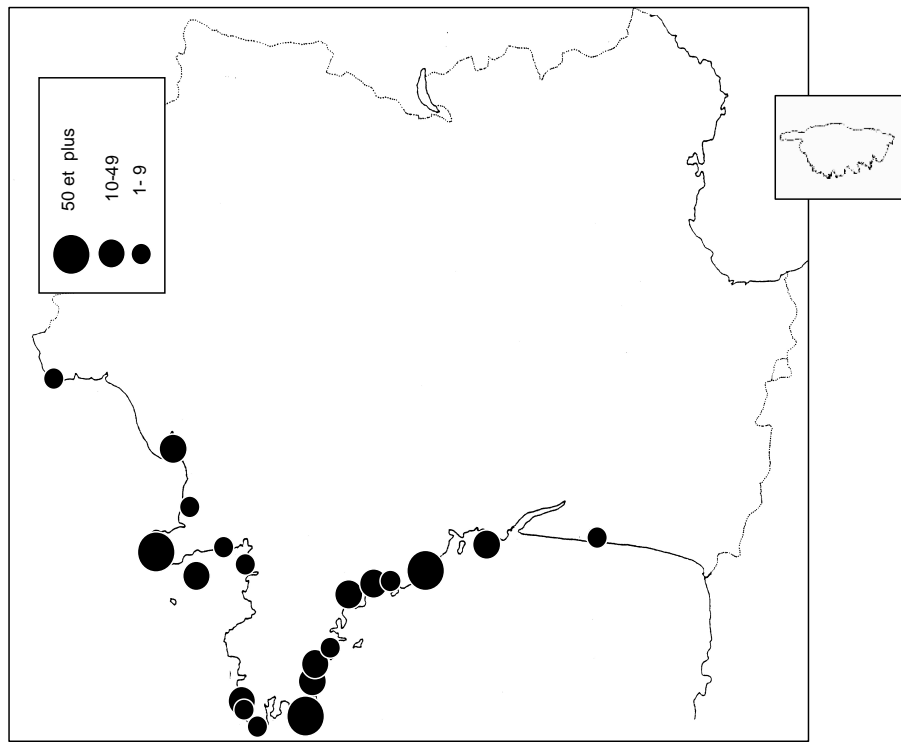

Localité	mi/01/2009
Baie de Quiberon	1
Presqu'île de Rhuy	0
Golfe du Morbihan	0
Baie de Vilaine	0
Presqu'île Guérandaise	17
Loire Aval	0
Littoral Bretagne Sud (reste)	0
Littoral Sud Loire	34
Baie de Bourgneuf	1
Marais côtiers de Vendée	0
Littoral vendéen	175
Marais d'Olonne	0
Baie de l'Aiguillon-Arçay	0
La Rochelle (Port Neuf à baie d'Aytré)	0
RN Marais d'Yves et abords	0
Presqu'île de Fouras	0
Ile de Ré	0
R.N. Moëze et île d'Oléron	19
Pointe Espagnole	0
Baie de Bonne Anse	0
Littoral Nord Gironde (marais de Pampin et Mortagne)	0
Littoral Centre Ouest (reste)	0
Marais du nord Médoc	0
Bassin d'Arcachon	9
Littoral Sud Ouest (reste)	0
Etang de Leucate	0
Etangs du Narbonnais	0
Basse plaine de l'Aude	0
Etangs de Thau et de Bagnas	0
Etangs Montpelliérains	0
Salins d'Aigues Mortes & de Giraud	0
Camargue	0
Grand Plan du Bourg / Vigueirat	0
Complexe de l'étang de Berre	0
Salins de Pesquiers, Estaquets, Vieux salins	0
Corse (étangs côtiers)	0
Litt. Méditerranéen (reste)	0
Total	547