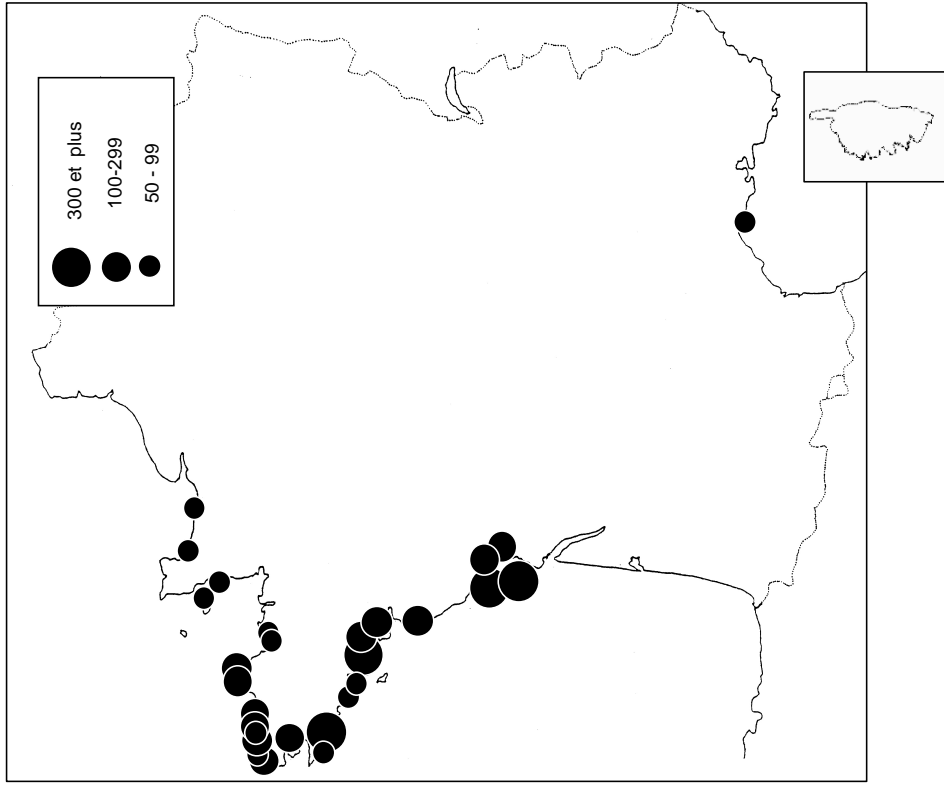

Localité	mi/01/2009
Baie de Quiberon	80
Presqu'île de Rhuys	2
Golfe du Morbihan	334
Baie de Vilaine	176
Presqu'île Guérandaise	177
Loire Aval	0
Littoral Bretagne Sud (reste)	0
Littoral Sud Loire	2
Baie de Bourgneuf	201
Marais côtiers de Vendée	0
Littoral vendéen	0
Marais d'Olonne	0
Baie de l'Aiguillon-Arçay	133
La Rochelle (Port Neuf à baie d'Aytré)	0
RN Marais d'Yves et abords	136
Presqu'île de Fouras	1
Ile de Ré	343
R.N. Moëze et île d'Oléron	630
Pointe Espagnole	0
Baie de Bonne Anse	38
Littoral Nord Gironde (marais de Pampin et Mortagne)	1
Littoral Centre Ouest (reste)	1
Marais du nord Médoc	0
Bassin d'Arcachon	16
Littoral Sud Ouest (reste)	0
Etang de Leucate	0
Etangs du Narbonnais	109
Basse plaine de l'Aude	0
Etangs de Thau et de Bagnas	0
Etangs Montpelliérains	10
Salins d'Aigues Mortes & de Giraud	59
Camargue	38
Grand Plan du Bourg / Vigueirat	0
Complexe de l'étang de Berre	0
Salins de Pesquiers, Estaquets, Vieux salins	1
Corse (étangs côtiers)	0
Litt. Méditerranéen (reste)	0
Total	4 974