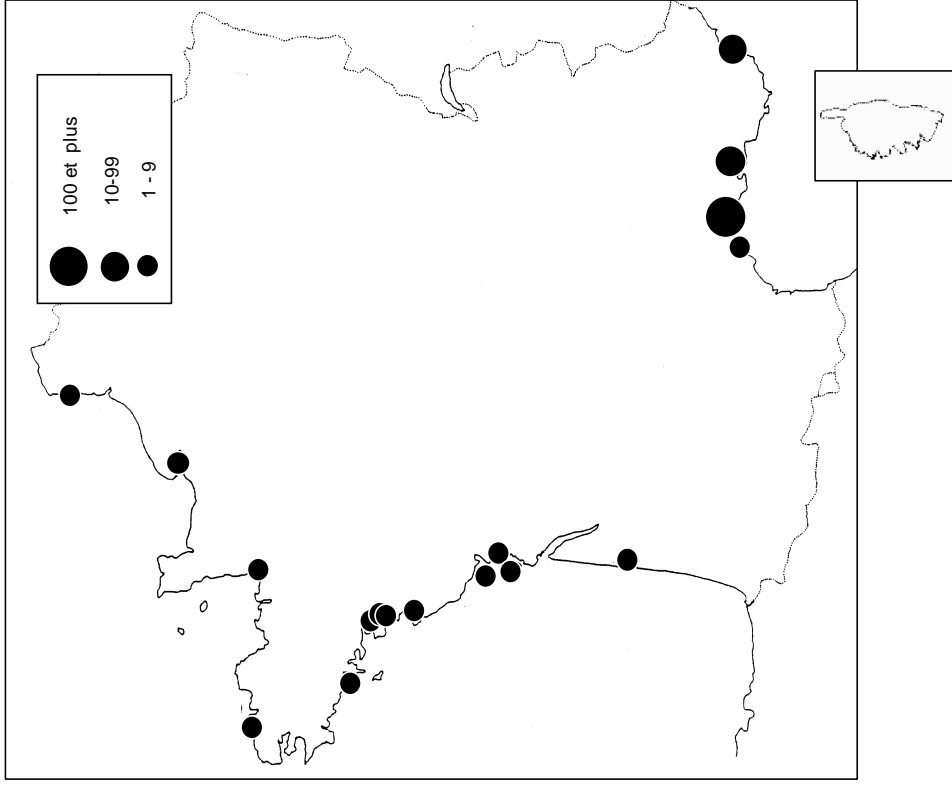

Localité	mi/01/2009
Baie de Quiberon	4
Presqu'île de Rhuys	0
Golfe du Morbihan	0
Baie de Vilaine	0
Presqu'île Guérandaise	5
Loire Aval	5
Littoral Bretagne Sud (reste)	0
Littoral Sud Loire	1
Baie de Bourgneuf	1
Marais côtiers de Vendée	0
Littoral vendéen	0
Marais d'Olonne	0
Baie de l'Aiguillon-Arçay	0
La Rochelle (Port Neuf à baie d'Aytre)	0
RN Marais d'Yves et abords	5
Presqu'île de Fouras	0
Ile de Ré	3
R.N. Moëze et Ile d'Oléron	9
Pointe Espagnole	0
Baie de Bonne Anse	0
Littoral Nord Gironde (marais de Pampin et Mortagne)	0
Littoral Centre Ouest (reste)	0
Marais du nord Médoc	0
Bassin d'Arcachon	4
Littoral Sud Ouest (reste)	0
Etang de Leucate	0
Etangs du Narbonnais	29
Basse plaine de l'Aude	0
Etangs de Thau et de Bagnas	2
Etangs Montpelliérains	0
Salins d'Aigues Mortes & de Giraud	1091
Camargue	0
Grand Plan du Bourg / Viguiérat	0
Complexe de l'étang de Berre	16
Salins de Pesquiers, Estaquets, Vieux salins	85
Corse (étangs côtiers)	0
Litt. Méditerranéen (reste)	0
Total	1 273