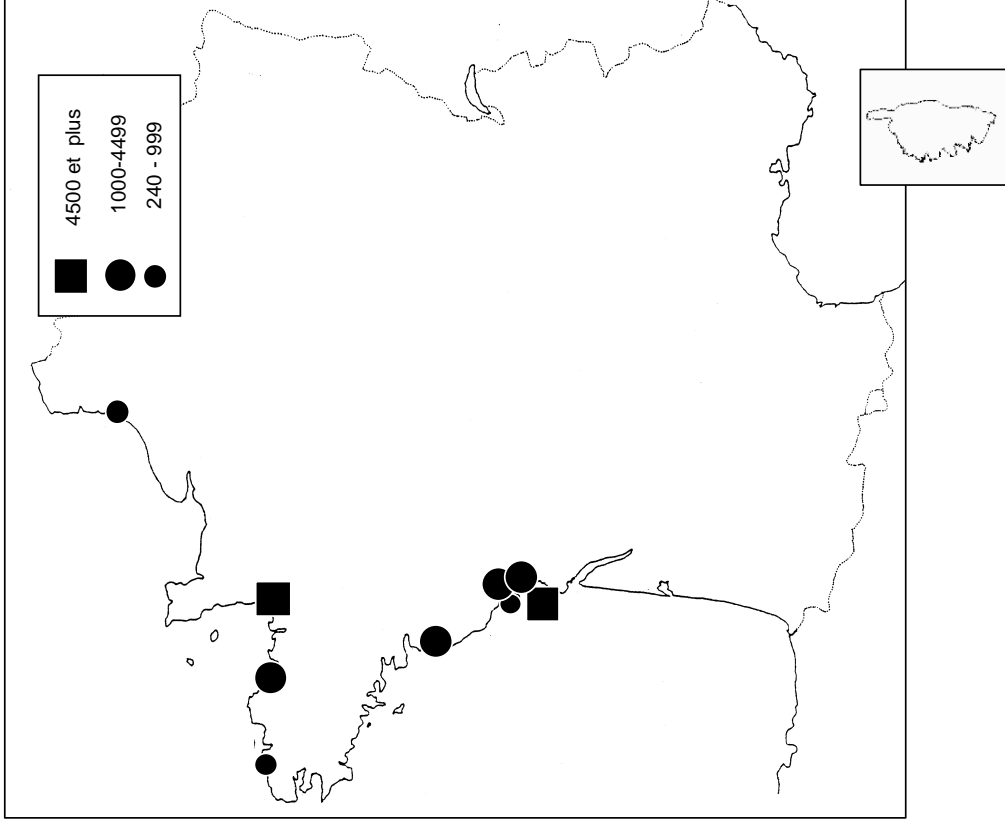

Localité	mi/01/2009
Baie de Quiberon	208
Presqu'île de Rhuys	0
Golfe du Morbihan	110
Baie de Vilaine	0
Presqu'île Guérandaise	1
Loire Aval	1
Littoral Bretagne Sud (reste)	0
Littoral Sud Loire	0
Baie de Bourgneuf	2094
Marais côtiers de Vendée	0
Littoral vendéen	0
Marais d'Olonne	0
Baie de l'Aiguillon-Arçay	4065
La Rochelle (Port Neuf à baie d'Aytré)	0
RN Marais d'Yves et abords	4010
Presqu'île de Fouras	0
Ile de Ré	610
R.N. Moëze et île d'Oléron	10800
Pointe Espagnole	450
Baie de Bonne Anse	567
Littoral Nord Gironde (marais de Pampin et Mortagne)	0
Littoral Centre Ouest (reste)	0
Marais du nord Médoc	0
Bassin d'Arcachon	3
Littoral Sud Ouest (reste)	0
Etang de Leucate	0
Etangs du Narbonnais	0
Basse plaine de l'Aude	0
Etangs de Thau et de Bagnas	0
Etangs Montpelliérains	0
Salins d'Aigues Mortes & de Giraud	0
Camargue	0
Grand Plan du Bourg / Vigueirat	0
Complexe de l'étang de Berre	0
Salins de Pesquiers, Estaquets, Vieux salins	0
Corse (étangs côtiers)	0
Litt. Méditerranéen (reste)	0
Total	36 149