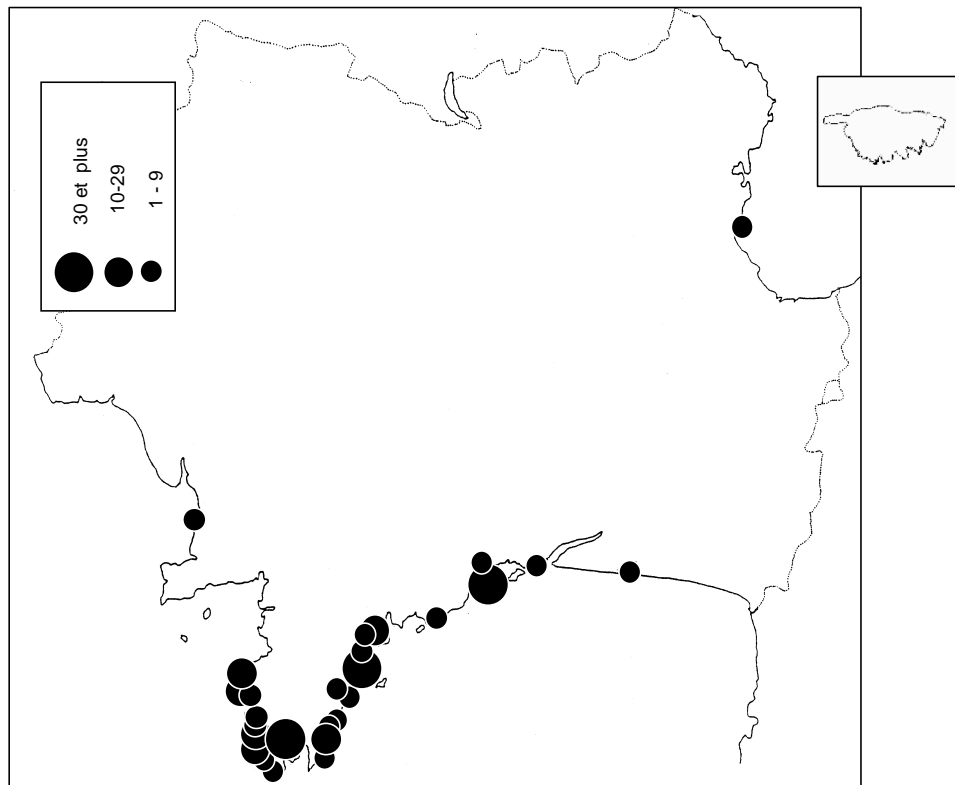

Localité	mi/01/2009
Baie de Quiberon	0
Presqu'île de Rhuys	8
Golfe du Morbihan	45
Baie de Vilaine	1
Presqu'île Guérandaise	23
Loire Aval	0
Littoral Bretagne Sud (reste)	0
Littoral Sud Loire	0
Baie de Bourgneuf	0
Marais côtiers de Vendée	0
Littoral vendéen	0
Marais d'Olonne	0
Baie de l'Aiguillon-Arçay	2
La Rochelle (Port Neuf à baie d'Ayré)	0
RN Marais d'Yves et abords	0
Presqu'île de Fouras	0
Ile de Ré	30
R.N. Moëze et île d'Oléron	0
Pointe Espagnole	0
Baie de Bonne Anse	0
Littoral Nord Gironde (marais de Pampin et Mortagne)	0
Littoral Centre Ouest (reste)	0
Marais du nord Médoc	0
Bassin d'Arcachon	4
Littoral Sud Ouest (reste)	0
Etang de Leucate	0
Etangs du Narbonnais	4
Basse plaine de l'Aude	0
Etangs de Thau et de Bagnas	0
Etangs Montpellierains	0
Salins d'Aigues Mortes & de Giraud	1
Camargue	0
Grand Plan du Bourg / Vigueirat	0
Complexe de l'étang de Berre	0
Salins de Pesquiers, Estaquets, Vieux salins	0
Corse (étangs côtiers)	0
Litt. Méditerranéen (reste)	0
Total	294