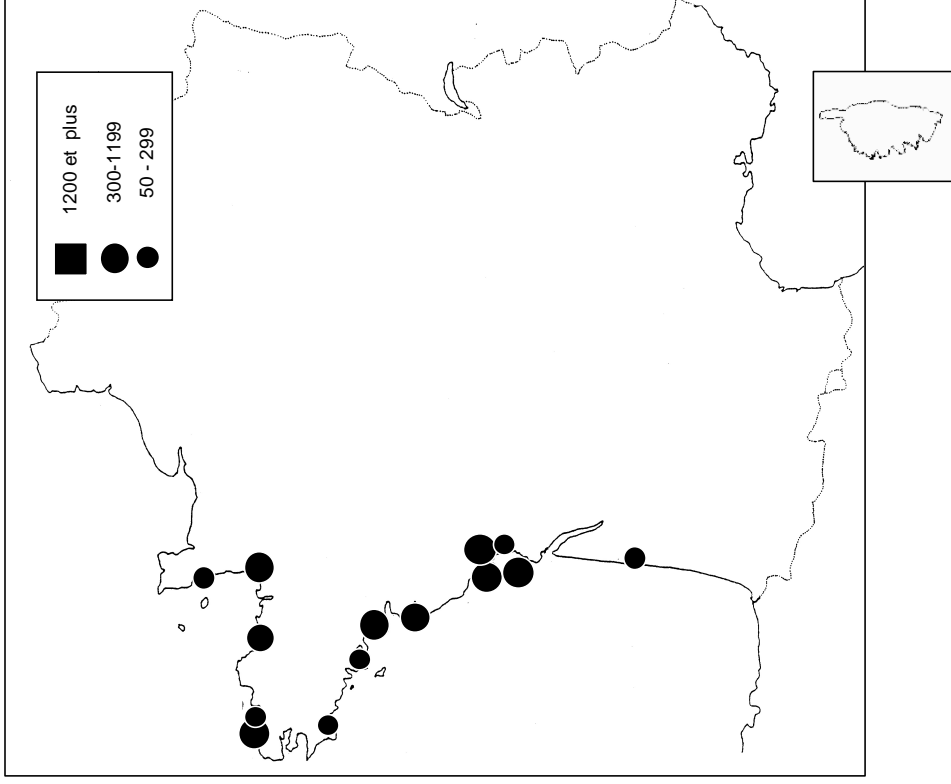

Localité	mi/01/2009	Localité	mi/01/2009
Littoral Dunkerquois	1	Baie de Quiberon	46
Littoral du Pas de Calais	23	Presqu'île de Rhuy	0
Littoral Picard	28	Golfe du Morbihan	107
Littoral Manche Orientale (reste)	0	Baie de Vilaine	12
Estuaire Seine	3	Presqu'île Guérandaise	355
Baie de l'Orne	0	Loire Aval	0
Littoral Calvados	0	Littoral Bretagne Sud (reste)	0
Baie des Veys	45	Littoral Sud Loire	0
Littoral Est Cotentin	0	Baie de Bourgneuf	984
Rade de Cherbourg/litt. Nord Cotentin	0	Marais côtiers de Vendée	0
Hâvre de Regneville	83	Littoral vendéen	0
Iles Chausey	3	Marais d'Olonne	0
Côte Ouest Cotentin	4	Baie de l'Aiguillon-Arçay	799
Littoral Normandie (reste)	0	La Rochelle (Port Neuf à baie d'Aytré)	5
Baie du Mont Saint Michel	725	RN Marais d'Yves et abords	140
Côte à l'ouest du Grouin/Saint Malo	0	Presqu'île de Fouras	0
Rance maritime	0	Ile de Ré	630
Baie de Saint-Jacut/Fresnaye	0	R.N. Moëze et île d'Oléron	787
Baie de Saint Briac / Yffiniac / Morieux	455	Pointe Espagnole	0
Estuaires de Trieux, Jaudy & anse de Paimpol	30	Baie de Bonne Anse	91
Ile Grande- Baies de Trégastel & Perros	0	Littoral Nord Gironde (marais de Pampin et Montagne)	0
Baie de Lanion	1	Littoral Centre Ouest (reste)	0
Baie de Morlaix	16	Marais du nord Médoc	0
Estuaire de la Penzé	134	Bassin d'Arcachon	237
Littoral Roscoff/Plouescat	0	Littoral Sud Ouest (reste)	0
Baie de Gouven+anse de Kernic	532	Étang de Leucate	1
Baie de Guisseny	33	Étangs du Narbonnais	0
Littoral Bretagne Nord (reste)	0	Basse plaine de l'Aude	0
Rade de Brest	5	Étangs de Thau et de Bagnas	0
Baie de Douarnenez	0	Étangs Montpelliérains	0
Cap Sizun	0	Salins d'Aigues Mortes & de Giraud	0
Baie d'Audierne	0	Camargue	0
Rivière de Pont l'Abbé	50	Grand Plan du Bourg / Vigueirat	0
Baie de Kerogan-Odet	0	Complexe de l'étang de Berre	0
Mer blanche-Pointe de Mousteflin	0	Salins de Pesquiers, Estaquets, Vieux salins	0
Baie de la Forêt/ Concarneau	0	Corse (étangs côtiers)	0
Étangs de Trevignon / Tregunc	0	Litt. Méditerranéen (reste)	0
Littoral Guidel-Plomeur + Grand Loch	0	Total	6 365
Rade de Lorient	0		
Rivière d'Étel	0