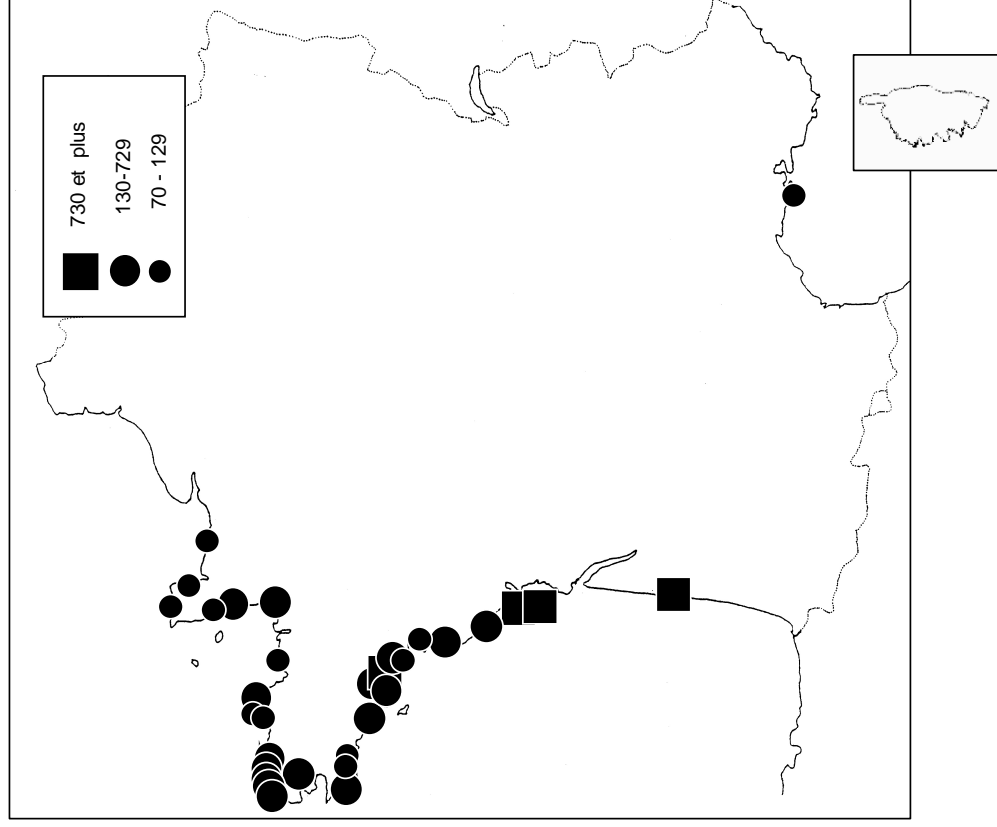

Localité	mi/01/2009
Baie de Quiberon	482
Presqu'île de Rhuys	137
Golfe du Morbihan	365
Baie de Vilaine	769
Presqu'île Guérandaise	159
Loire Aval	108
Littoral Bretagne Sud (reste)	19
Littoral Sud Loire	104
Baie de Bourgneuf	425
Marais côtiers de Vendée	1
Littoral vendéen	180
Marais d'Olonne	1
Baie de l'Aiguillon-Arçay	21
La Rochelle (Port Neuf à baie d'Aytré)	23
RN Marais d'Yves et abords	31
Presqu'île de Fouras	9
Ile de Ré	784
R.N. Moëze et île d'Oléron	2122
Pointe Espagnole	80
Baie de Bonne Anse	12
Littoral Nord Gironde (marais de Pampin et Montagne)	0
Littoral Centre Ouest (reste)	9
Marais du nord Médoc	7
Bassin d'Arcachon	1034
Littoral Sud Ouest (reste)	0
Etang de Leucate	0
Etang du Narbonnais	53
Basse plaine de l'Aude	0
Etang de Thau et de Bagnas	20
Etang Montpelliérains	19
Salins d'Aigues Mortes & de Giraud	12
Camargue	0
Grand Plan du Bourg / Vigueirat	123
Complexe de l'étang de Berre	5
Salins de Pesquiers, Estaquets, Vieux salins	4
Corse (étangs côtiers)	0
Litt. Méditerranéen (reste)	0
Total	11 751