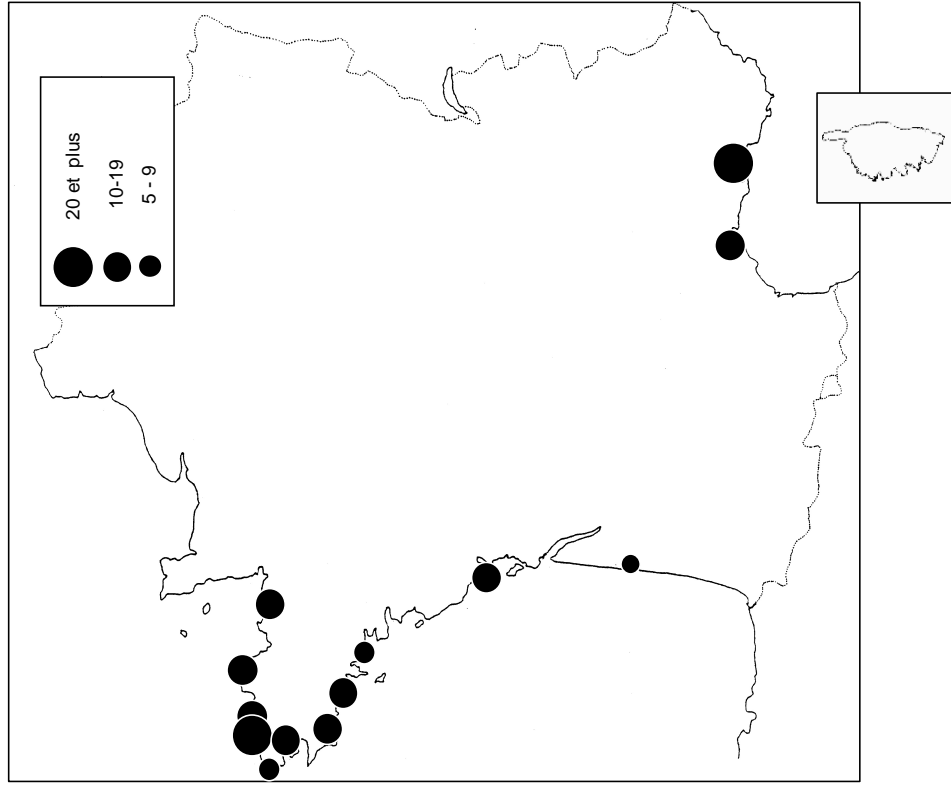

Localité	mi/01/2009
Baie de Quiberon	0
Presqu'île de Rhuyas	0
Golfe du Morbihan	8
Baie de Vilaine	2
Presqu'île Guérandaise	4
Loire Aval	1
Littoral Bretagne Sud (reste)	2
Littoral Sud Loire	2
Baie de Bourgneuf	1
Marais côtiers de Vendée	4
Littoral vendéen	0
Marais d'Olonne	1
Baie de l'Aiguillon-Arçay	0
La Rochelle (Port Neuf à baie d'Ayré)	0
RN Marais d'Yves et abords	0
Presqu'île de Fouras	0
Ile de Ré	10
R.N. Moëze et île d'Oléron	3
Pointe Espagnole	0
Baie de Bonne Anse	0
Littoral Nord Gironde (marais de Pampin et Montagne)	0
Littoral Centre Ouest (reste)	0
Marais du nord Médoc	1
Bassin d'Arcachon	4
Littoral Sud Ouest (reste)	0
Etang de Leucate	0
Etangs du Narbonnais	5
Basse plaine de l'Aude	4
Etangs de Thau et de Bagnas	4
Etangs Montpelliérains	14
Salins d'Aigues Mortes & de Giraud	2
Camargue	0
Grand Plan du Bourg / Vigueirat	4
Complexe de l'étang de Berre	25
Salins de Pesquiers, Estaquets, Vieux salins	1
Corse (étangs côtiers)	0
Litt. Méditerranéen (reste)	2
Total	231