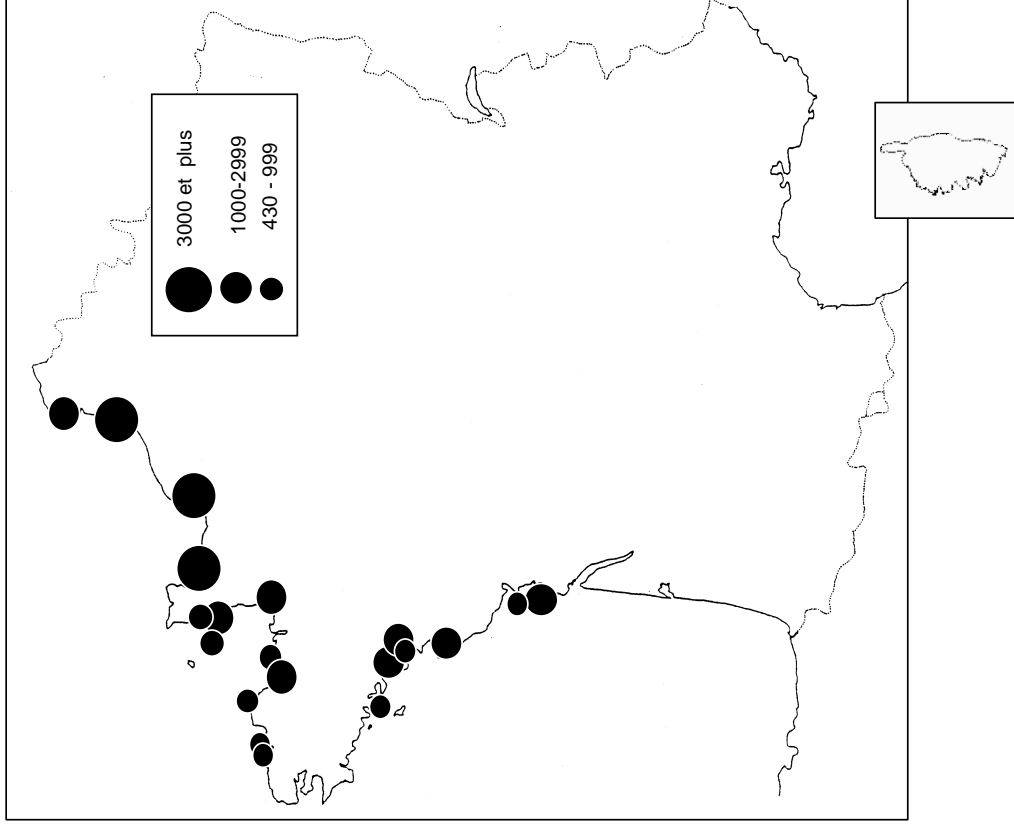

Localité	mi/01/2009
Baie de Quiberon	677
Presqu'île de Rhuy	169
Golfe du Morbihan	32
Baie de Vilaine	1142
Presqu'île Guérandaise	1653
Loire Aval	569
Littoral Bretagne Sud (reste)	89
Littoral Sud Loire	346
Baie de Bourgneuf	1834
Marais côtiers de Vendée	0
Littoral vendéen	2
Marais d'Olonne	0
Baie de l'Aiguillon-Arçay	420
La Rochelle (Port Neuf à baie d'Aytré)	0
RN Marais d'Yves et abords	345
Presqu'île de Fouras	79
Ile de Ré	634
R.N. Môle et île d'Oléron	1832
Pointe Espagnole	0
Baie de Bonne Anse	292
Littoral Nord Gironde (marais de Pampin et Mortagne)	0
Littoral Centre Ouest (reste)	79
Marais du nord Médoc	91
Bassin d'Arcachon	333
Littoral Sud Ouest (reste)	0
Etang de Leucate	0
Etang du Narbonnais	0
Basse plaine de l'Aude	0
Etang de Thau et de Bagnas	0
Etang Montpelliérains	0
Salins d'Aigues Mortes & de Giraud	19
Camargue	0
Grand Plan du Bourg / Vigueirat	0
Complexe de l'étang de Berre	0
Salins de Pesquiers, Estaquets,	0
Vieux salins	0
Corse (étangs côtiers)	0
Litt. Méditerranéen (reste)	0
Total	39 943