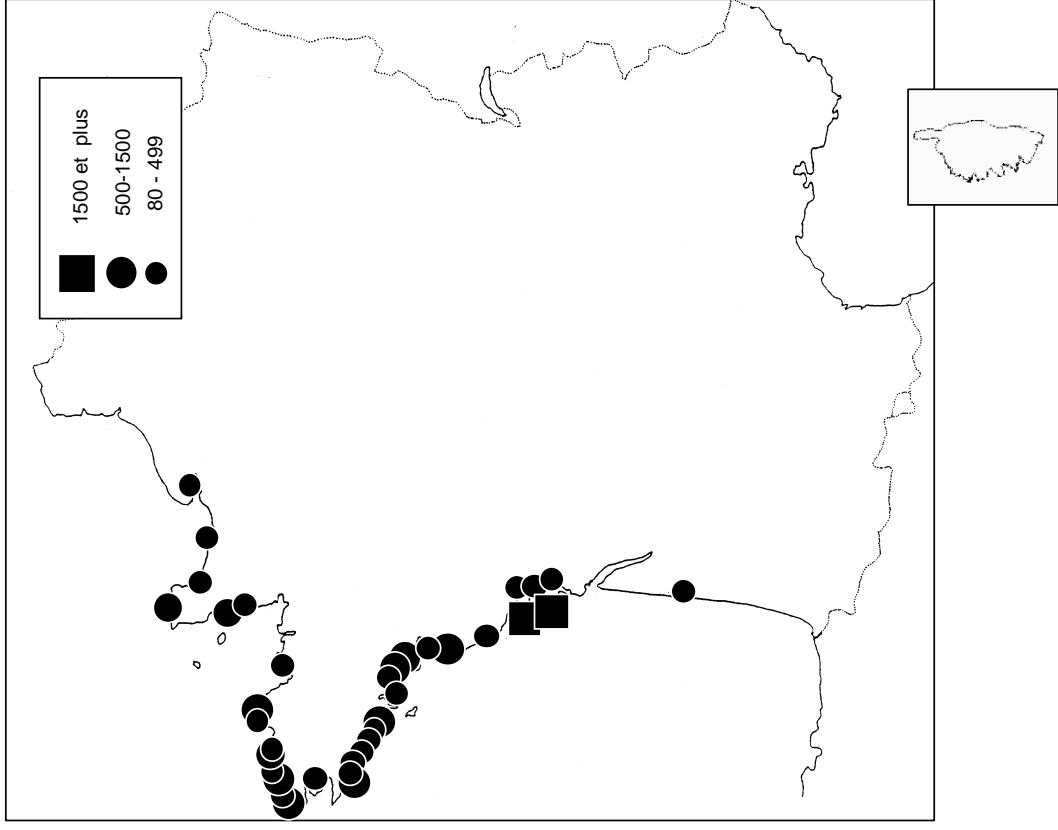

Localité	mi/01/2009
Baie de Quiberon	516
Presqu'île de Rhuys	260
Golfe du Morbihan	99
Baie de Vilaine	702
Presqu'île Guérandaise	1118
Loire Aval	6
Littoral Bretagne Sud (reste)	53
Littoral Sud Loire	213
Baie de Bourgneuf	713
Marais côtiers de Vendée	0
Littoral vendéen	455
Marais d'Olonne	0
Baie de l'Aiguillon-Arçay	256
La Rochelle (Port Neuf à baie d'Aytré)	285
RN Marais d'Yves et abords	306
Presqu'île de Fouras	17
Ile de Ré	1625
R.N. Moëze et île d'Oléron	2518
Pointe Espagnole	2
Baie de Bonne Anse	8
Littoral Nord Gironde (marais de Pampin et Montagne)	0
Littoral Centre Ouest (reste)	17
Marais du nord Médoc	2
Bassin d'Arcachon	116
Littoral Sud Ouest (reste)	0
Etang de Leucate	0
Etangs du Narbonnais	1
Basse plaine de l'Aude	0
Etangs de Thau et de Bagnas	0
Etangs Montpellierains	3
Salins d'Aigues Mortes & de Giraud	0
Camargue	0
Grand Plan du Bourg / Viqueirat	0
Complexe de l'étang de Berre	0
Salins de Pesquiers, Estaquets, Vieux salins	0
Corse (étangs côtiers)	0
Litt. Méditerranéen (reste)	0
Total	17 495