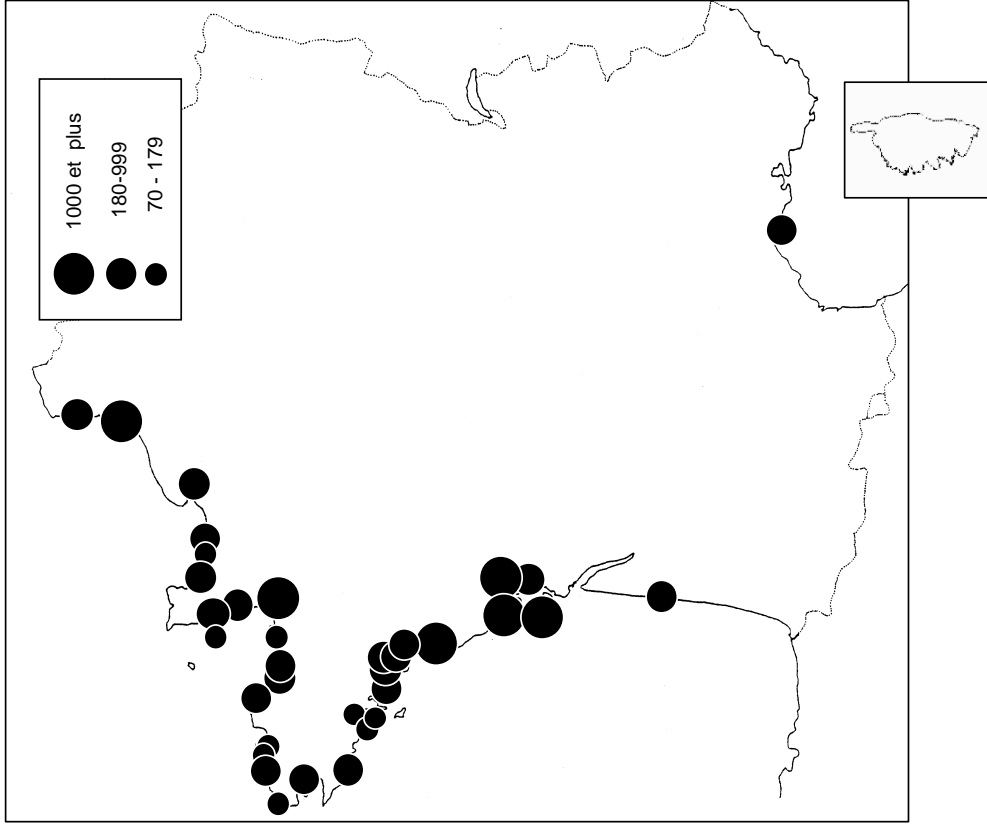

Localité	mi/01/2009
Baie de Quiberon	90
Presqu'île de Rhuy	0
Golfe du Morbihan	314
Baie de Vilaine	670
Presqu'île Guérandaise	228
Loire Aval	490
Littoral Bretagne Sud (reste)	25
Littoral Sud Loire	315
Baie de Bourgneuf	1360
Marais côtiers de Vendée	6
Littoral vendéen	9
Marais d'Olonne	1
Baie de l'Aiguillon-Arçay	1361
La Rochelle (Port Neuf à baie d'Aytré)	0
RN Marais d'Yves et abords	262
Presqu'île de Fouras	43
Ile de Ré	1120
R.N. Moëze et île d'Oléron	1355
Pointe Espagnole	0
Baie de Bonne Anse	181
Littoral Nord Gironde (marais de Pampin et Montagne)	16
Littoral Centre Ouest (reste)	21
Marais du nord Médoc	120
Bassin d'Arcachon	699
Littoral Sud Ouest (reste)	0
Etang de Leucate	0
Etangs du Narbonnais	134
Basse plaine de l'Aude	0
Etangs de Thau et Bagnas	0
Etangs Montpelliérains	1
Salins d'Aigues Mortes & de Giraud	255
Camargue	29
Grand Plan du Bourg / Vigueirat	9
Complexe de l'étang de Berre	2
Salins de Pesquiers, Estaquets, Vieux salins	7
Corse (étangs côtiers)	0
Litt. Méditerranéen (reste)	0
Total	17 950