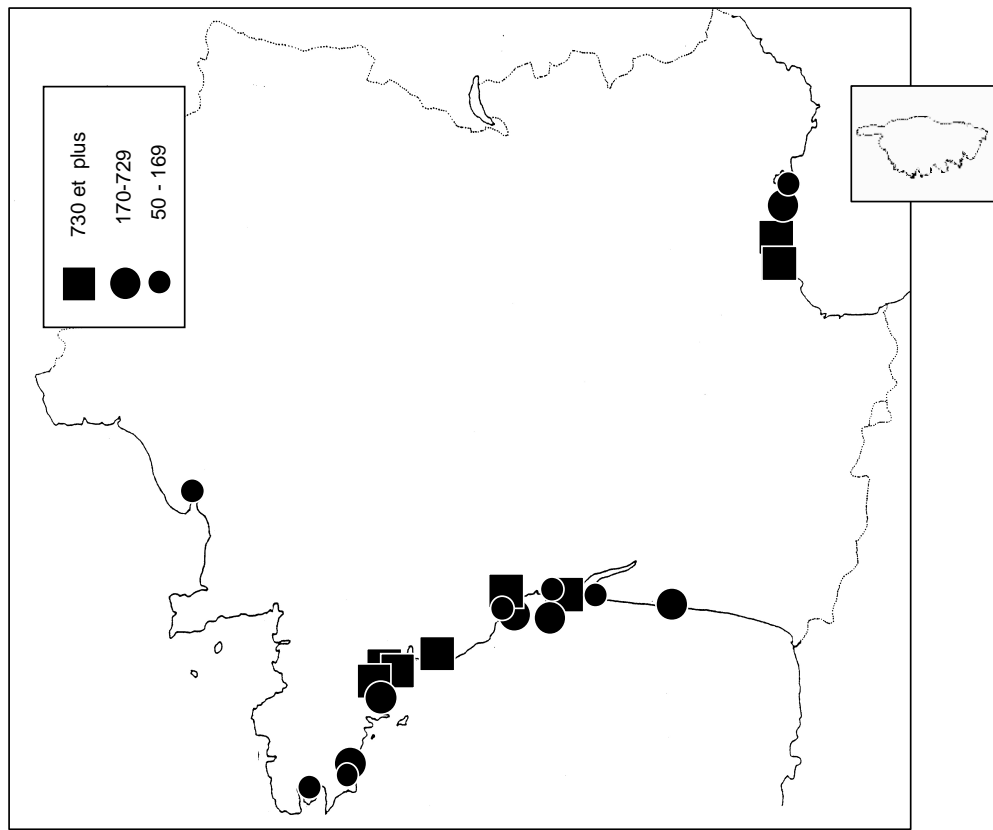

Localité	mi/01/2009	Localité	mi/01/2009
Littoral Dunkerquois	0	Baie de Quiberon	0
Littoral du Pas de Calais	0	Presqu'île de Rhuys	0
Littoral Picard	32	Golfe du Morbihan	712
Littoral Manche Orientale (reste)	0	Baie de Vilaine	1400
Estuaire Seine	108	Presqu'île Guérandaise	1890
Baie de l'Orne	47	Loire Aval	831
Littoral Calvados	0	Littoral Bretagne Sud (reste)	1
Baie des Veys	1	Littoral Sud Loire	4
Littoral Est Cotentin	0	Baie de Bourgneuf	3083
Rade de Cherbourg/litt. Nord Cotentin	0	Marais côtiers de Vendée	43
Hâvre de Regneville	0	Littoral vendéen	0
Iles Chausey	0	Marais d'Olonne	150
Côte Ouest Cotentin	0	Baie de l'Aiguillon-Arçay	4980
Littoral Normandie (reste)	0	La Rochelle (Port Neuf à baie d'Aytré)	0
Baie du Mont Saint Michel	35	RN Marais d'Yves et abords	393
Côte à l'ouest du Grouin/Saint Malo	0	Presqu'île de Fouras	4
Rance maritime	0	Ile de Ré	600
Baie de Saint-Jacut/Fresnaye	0	R.N. Moëze et île d'Oléron	426
Baie de Saint-Brieuc / Yffiniac/ Morieux	0	Pointe Espagnole	0
Estuaires de Trieux, Jaudy & anse de		Baie de Bonne Anse	80
Païmpol	0	Littoral Nord Gironde (marais de	
Ile Grande- Baies de Trégastel & Perros	0	Pampin et Mortagne)	175
Baie de Lannion	0	Littoral Centre Ouest (reste)	4
Baie de Morlaix	0	Marais du nord Médoc	91
Estuaire de la Penzé	0	Bassin d'Arcachon	620
Littoral Roscoff/Plouescat	0	Littoral Sud Ouest (reste)	0
Baie de Gouven+anse de Kernic	0	Etang de Leucate	0
Baie de Guisseny	0	Etangs du Narbonnais	6
Littoral des Abers	0	Basse plaine de l'Aude	0
Littoral Bretagne Nord (reste)	0	Etangs de Thau et de Bagnas	6
Rade de Brest	51	Etangs Montpelliérains	877
Baie de Douarnenez	0	Salins d'Aigues Mortes & de Giraud	1332
Cap Sizun	0	Camargue	400
Baie d'Audierne	0	Grand Plan du Bourg / Vigueirat	0
Rivière de Pont l'Abbé	90	Complexe de l'étang de Berre	115
Baie de Kerogan-Odet	210	Salins de Pesquiers, Estaquets,	2
Mer blanche-Pointe de Moustierlin	0	Vieux salins	
Baie de la Forêt/ Concarneau	0	Corse (étangs côtiers)	0
Etangs de Trevignon / Tregunc	0	Litt. Méditerranéen (reste)	0
Littoral Guidel-Plomeur + Grand Loch	0	Total	18 806
Rade de Lorient	7		
Rivière d'Étel	0