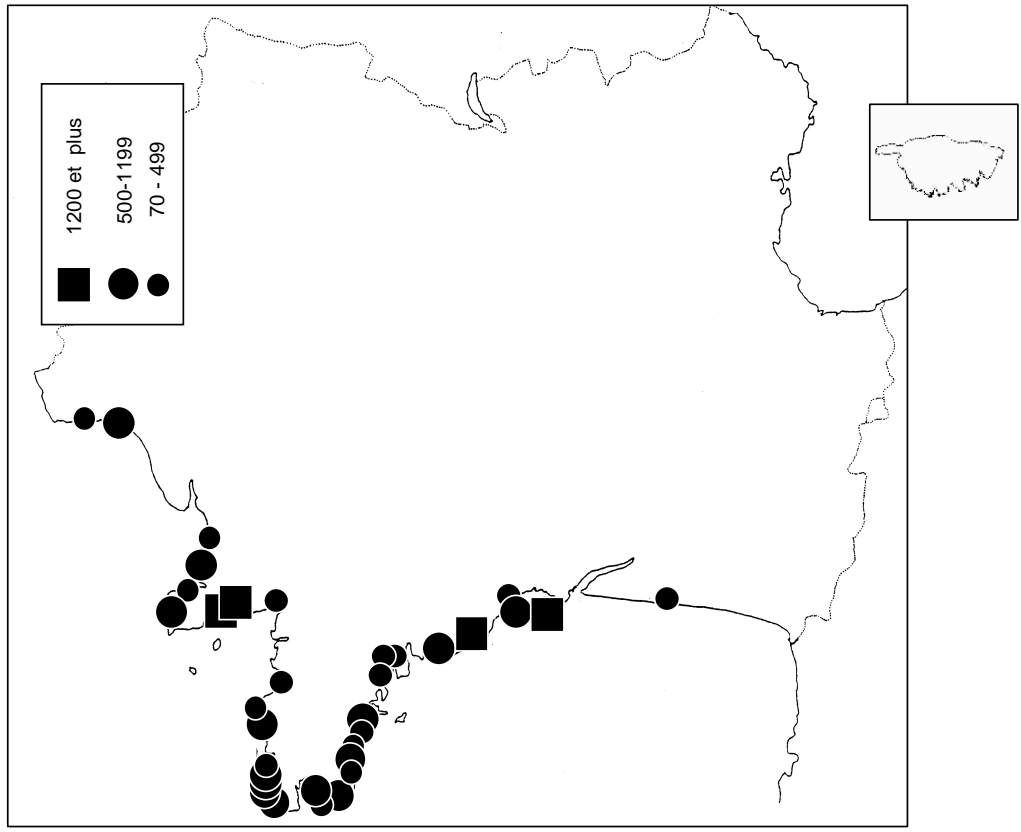

Localité	mi/01/2009
Baie de Quiberon	1055
Presqu'île de Rhuys	52
Golfe du Morbihan	0
Baie de Vilaine	178
Presqu'île Guérandaise	148
Loire Aval	276
Littoral Bretagne Sud (reste)	48
Littoral Sud Loire	80
Baie de Bourgneuf	1011
Marais côtiers de Vendée	0
Littoral vendéen	1558
Marais d'Olonne	0
Baie de l'Aiguillon-Arçay	192
La Rochelle (Port Neuf à baie d'Aytré)	19
RN Marais d'Yves et abords	34
Presqu'île de Fouras	9
Ile de Ré	1096
R.N. Moëze et île d'Oléron	1550
Pointe Espagnole	100
Baie de Bonne Anse	10
Littoral Nord Gironde (marais de Pampin et Mortagne)	0
Littoral Centre Ouest (reste)	9
Marais du nord Médoc	5
Bassin d'Arcachon	223
Littoral Sud Ouest (reste)	0
Etang de Leucate	0
Etang du Narbonnais	9
Basse plaine de l'Aude	0
Etang de Thau et de Bagnas	0
Etang Montpelliérains	23
Salins d'Aigues Mortes & de Giraud	59
Camargue	0
Grand Plan du Bourg / Vigueirat	5
Complexe de l'étang de Berre	0
Salins de Pesquiers, Estaquets, Vieux salins	0
Corse (étangs côtiers)	0
Litt. Méditerranéen (reste)	0
Total	24 087