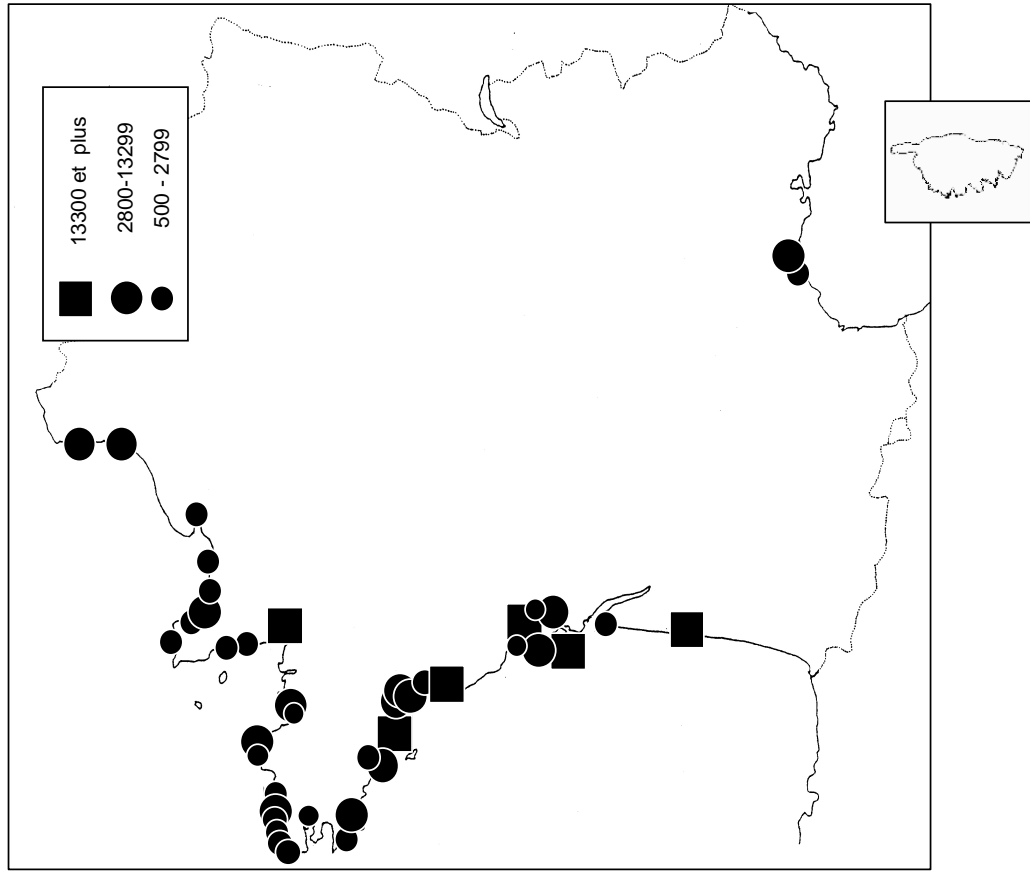

Localité	mi/01/2009
Baie de Quiberon	2935
Presqu'île de Rhuys	322
Golfe du Morbihan	20664
Baie de Vilaine	5289
Presqu'île Guérandaise	6204
Loire Aval	5801
Littoral Bretagne Sud (reste)	60
Littoral Sud Loire	2704
Baie de Bourgneuf	15508
Marais côtiers de Vendée	4
Littoral vendéen	447
Marais d'Olonne	940
Baie de l'Aiguillon-Arçay	13320
La Rochelle (Port Neuf à baie d'Aytré)	654
RN Marais d'Yves et abords	3084
Presqu'île de Fouras	100
Ile de Ré	7896
R.N. Môleze et île d'Oléron	29426
Pointe Espagnole	5000
Baie de Bonne Anse	3000
Littoral Nord Gironde (marais de Pampin et Mortagne)	4500
Littoral Centre Ouest (reste)	100
Marais du nord Médoc	1192
Bassin d'Arcachon	18079
Littoral Sud Ouest (reste)	0
Etang de Leucate	0
Etangs du Narbonnais	1118
Basse plaine de l'Aude	0
Etangs de Thau et de Bagnas	90
Etangs Montpelliérains	1272
Salins d'Aigues Mortes & de Giraud	7943
Camargue	0
Grand Plan du Bourg / Vigueirat	241
Complexe de l'étang de Berre	0
Salins de Pesquiers, Estaquets, Vieux salins	150
Corse (étangs côtiers)	0
Litt. Méditerranéen (reste)	0
Total	243 797