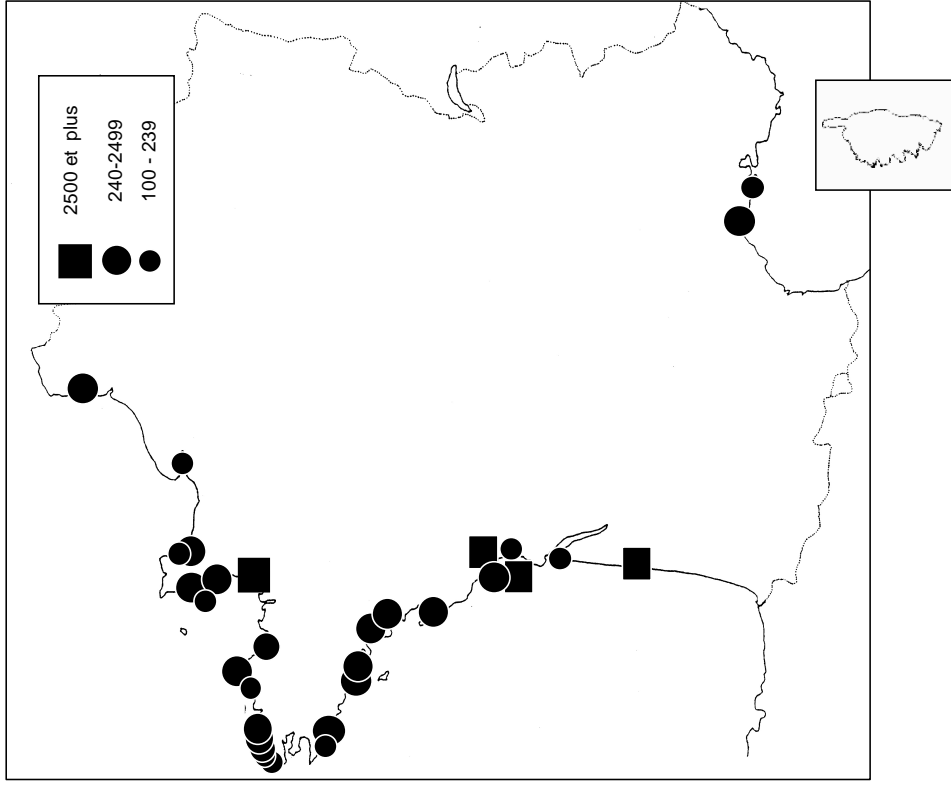

Localité	mi/01/2009	Localité	mi/01/2009
Littoral Dunkerquois	0	Baie de Quiberon	494
Littoral du Pas de Calais	71	Presqu'île de Rhuy	92
Littoral Picard	258	Golfe du Morbihan	1590
Littoral Manche Orientale (reste)	0	Baie de Vilaine	92
Estuaire Seine	165	Presqu'île Guérandaise	614
Baie de l'Orne	18	Loire Aval	397
Littoral Calvados	2	Littoral Bretagne Sud (reste)	120
Baie des Veys	612	Littoral Sud Loire	41
Littoral Est Cotentin	100	Baie de Bourgneuf	2114
Rade de Cherbourg/litt. Nord Cotentin	47	Marais côtiers de Vendée	0
Hâvre de Regneville	1260	Littoral vendéen	82
Iles Chausey	130	Marais d'Olonne	1
Côte Ouest Cotentin	353	Baie de l'Aiguillon-Arçay	2957
Littoral Normand (reste)	0	La Rochelle (Port Neuf à baie d'Aytré)	79
Baie du Mont Saint Michel	2920	RN Marais d'Yves et abords	210
Côte à l'ouest du Grouin/Saint Malo	0	Presqu'île de Fouras	10
Rance maritime	0	Ile de Ré	1249
Baie de Saint-Jacut/Fresnaye	10	R.N. Moëze et île d'Oléron	3254
Baie de Saint Brieuc / Yffiniac/Morieux	266	Pointe Espagnole	650
Estuaires de Trieux, Jaudy & anse de		Baie de Bonne Anse	253
Paimpol	747	Littoral Nord Gironde (marais de Pampin et	
Ile Grande- Baies de Trégastel & Perros	94	Mortagne)	2
Baie de Lannion	133	Littoral Centre Ouest (reste)	10
Baie de Morlaix	30	Marais du nord Médoc	110
Estuaire de la Penzé	400	Bassin d'Arcachon	3407
Littoral Roscoff/Plouescat	366	Littoral Sud Ouest (reste)	0
Baie de Goulien+anse de Kernic	570	Etang de Leucate	0
Baie de Guissey	182	Etangs du Narbonnais	105
Littoral des Abers	152	Basse plaine de l'Aude	0
Littoral Bretagne Nord (reste)	0	Etangs de Thau et de Bagnas	0
Rade de Brest	66	Etangs Montpelliérains	86
Baie de Douarnenez	28	Salins d'Aigues Mortes & de Giraud	249
Cap Sizun	0	Camargue	40
Baie d'Audierne	161	Grand Plan du Bourg / Vigueirat	126
Rivière de Pont l'Abbé	600	Complexe de l'étang de Berre	5
Baie de Kerogan-Odet	6	Salins de Pesquiers, Estaquets, Vieux salins	8
Mer blanche-Pointe de Moustéfin	45	Corse (étangs côtiers)	0
Baie de la Forêt/ Concarneau	54	Litt. Méditerranéen (reste)	0
Etangs de Trevignon / Tregunc	0	Total	28 295
Littoral Guidel-Ploemeur + Grand Loch	0		
Rade de Lorient	0		
Rivière d'Étel	2