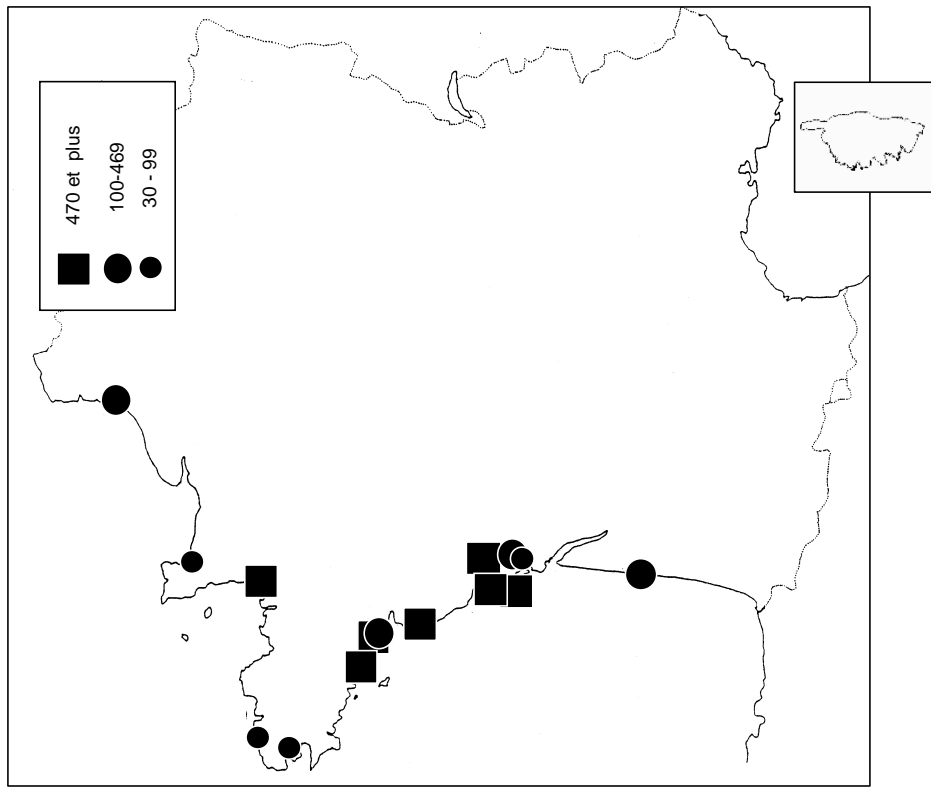

Localité	mi/01/2009	Localité	mi/01/2009
Littoral Dunkerquois	0	Baie de Quiberon	0
Littoral du Pas de Calais	0	Presqu'île de Rhuy	0
Littoral Picard	170	Golfe du Morbihan	679
Littoral Manche Orientale (reste)	0	Baie de Vilaine	8
Estuaire Seine	23	Presqu'île Guérandaise	4581
Baie de l'Orne	3	Loire Aval	139
Littoral Calvados	0	Littoral Bretagne Sud (reste)	0
Baie des Veys	33	Littoral Sud Loire	28
Littoral Est Cotentin	0	Baie de Bourgneuf	699
Rade de Cherbourg/litt. Nord Cotentin	0	Marais côtiers de Vendée	0
Hâvre de Regneville	0	Littoral vendéen	0
Iles Chausey	0	Marais d'Olonne	21
Côte Ouest Cotentin	0	Baie de l'Aiguillon-Arçay	5237
Littoral Normandie (reste)	0	La Rochelle (Port Neuf à baie d'Aytré)	0
Baie du Mont Saint Michel	1508	RN Marais d'Yves et abords	405
Côte à l'ouest du Grouin/Saint Malo	0	Presqu'île de Fouras	49
Rance maritime	3	Ile de Ré	2871
Baie de Saint-Jacut/Fresnaye	1	R. N. Moëze et île d'Oléron	2806
Baie de Saint-Briac / Yffiniac / Morteux	10	Pointe Espagnole	0
Estuaires de Trieux, Jaudy & anse de Paimpol	0	Baie de Bonne Anse	0
Ile Grande- Baies de Trégastel & Perros	0	Littoral Nord Gironde (marais de Pampin et Montagne)	0
Baie de Lannion	0	Littoral Centre Ouest (reste)	49
Baie de Morlaix	21	Marais du nord Médoc	0
Estuaire de la Penzé	16	Bassin d'Arcachon	459
Littoral Roscoff/Plouescat	0	Littoral Sud Ouest (reste)	0
Baie de Gouven+anse de Kernic	10	Etang de Leucate	0
Baie de Guisseny	36	Etangs du Narbonnais	0
Littoral des Abers	23	Basse plaine de l'Aude	0
Littoral Bretagne Nord (reste)	0	Etangs de Thau et de Bagnas	0
Rade de Brest	38	Etangs Montpelliérains	0
Baie de Douarnenez	0	Salins d'Aigues Mortes & de Giraud	0
Cap Sizun	0	Camargue	0
Baie d'Audierne	0	Grand Plan du Bourg / Vigueirat	0
Rivière de Pont l'Abbé	21	Complexe de l'étang de Berre	0
Baie de Kerogan-Odet	0	Salins de Pesquiers, Estaquets, Vieux salins	0
Mer blanche-Pointe de Moustertin	0	Corse (étangs côtiers)	0
Baie de la Forêt/ Concarneau	0	Litt. Méditerranéen (reste)	0
Etangs de Trevignon / Tregunc	0	Total	19 947
Littoral Guidel-Plomeur + Grand Loch	0		
Rade de Lorient	0		
Rivière d'Étel	0