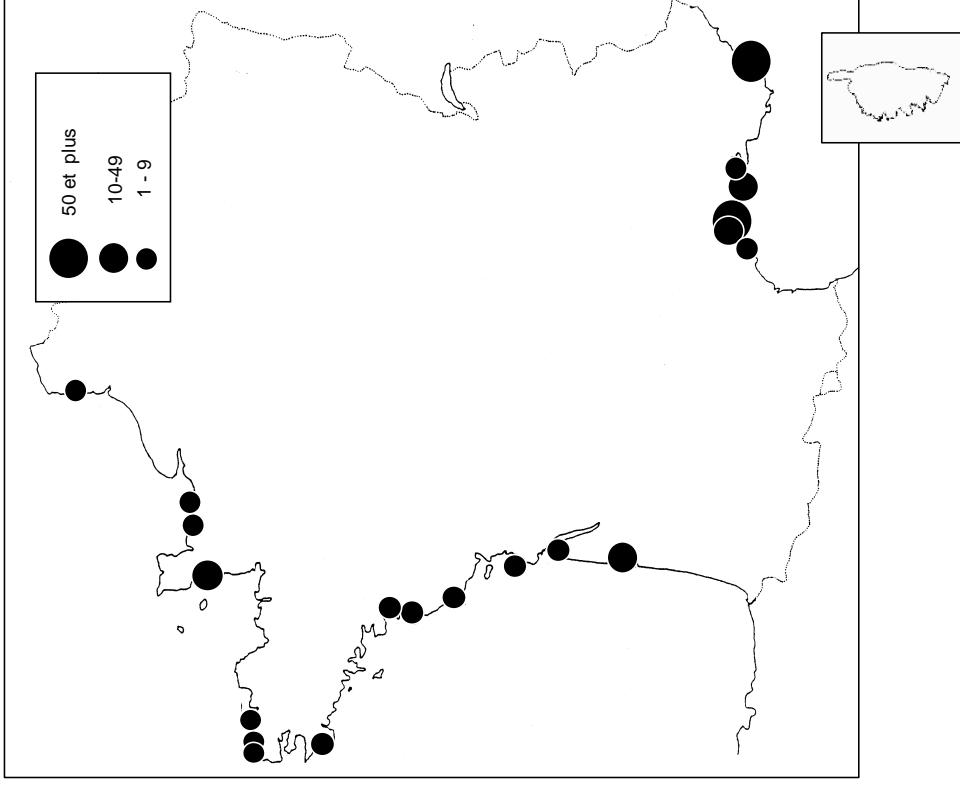

Localité	mi/01/2009
Baie de Quiberon	0
Presqu'île de Rhuys	0
Golfe du Morbihan	0
Baie de Vilaine	0
Presqu'île Guérandaise	0
Loire Aval	0
Littoral Bretagne Sud (reste)	0
Littoral Sud Loire	6
Baie de Bourgneuf	7
Marais côtiers de Vendée	0
Littoral vendéen	1
Marais d'Olonne	0
Baie de l'Aiguillon-Arçay	0
La Rochelle (Port Neuf à baie d'Aytré)	0
RN Marais d'Yves et abords	0
Presqu'île de Fouras	0
Ile de Ré	0
R.N. Moëze et île d'Oléron	5
Pointe Espagnole	0
Baie de Bonne Anse	0
Littoral Nord Gironde (marais de Pampin et Mortagne)	0
Littoral Centre Ouest (reste)	0
Marais du nord Médoc	1
Bassin d'Arcachon	25
Littoral Sud Ouest (reste)	0
Etang de Leucate	0
Etang du Narbonnais	9
Basse plaine de l'Aude	0
Etang de Thau et Bagnas	6
Etang Montpelliérains	17
Salins d'Aigues Mortes & de Giraud	59
Camargue	0
Grand Plan du Bourg / Vigueirat	22
Complexe de l'étang de Berre	3
Salins de Pesquiers, Estaquets, Vieux salins	92
Corse (étangs côtiers)	0
Litt. Méditerranéen (reste)	0
Total	300