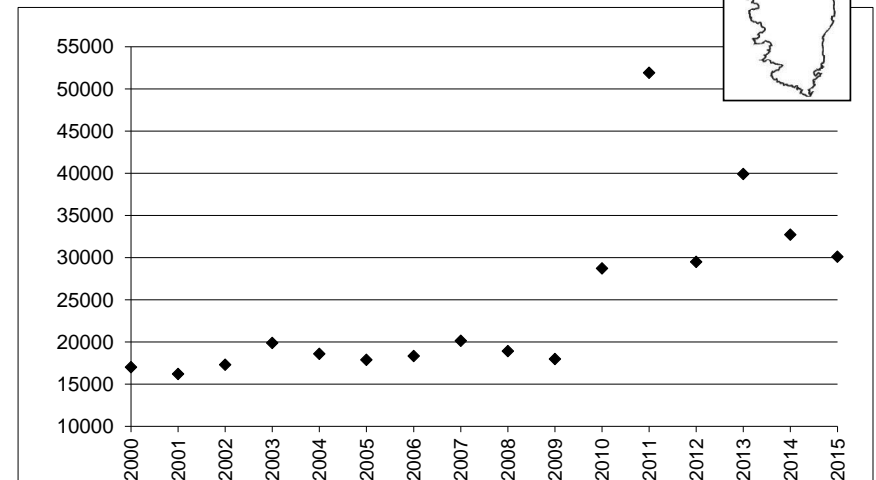

Localité	mi/01/2015
Littoral Guidel-Ploemeur + Grand Loch	27
Ile de Groix	0
Rade de Lorient	251
Rivière d'Étel	248
Baie de Quiberon	226
Ile d'Hoëdic et abords	30
Presqu'île de Rhuys	2
Golfe du Morbihan	533
Baie de Vilaine	592
Presqu'île Guérandaise	443
Loire Aval	979
Littoral Bretagne Sud (reste)	0
Littoral Sud Loire	90
Baie de Bourgneuf	1996
Marais côtiers de Vendée	14
Littoral vendéen	0
Marais d'Olonne	3
Baie de l'Aiguillon-Arçay	1384
Baie d'Aytré et abords	2
RN Marais d'Yves et abords	455
Ile de Ré	1287
R.N. Moëze et île d'Oléron	1702
Pointe Espagnole	9
Baie de Bonne Anse	168
Littoral N. Gironde (Mortagne et abords)	251
Littoral Centre Ouest (reste)	468
Marais du nord Médoc	289
Bassin d'Arcachon	2282
Littoral Sud Ouest (reste)	0
Étang de Leucate	0
Étangs du Narbonnais	0
Basse plaine de l'Aude	0
Étangs de Thau et de Bagnas	7
Étangs Montpellierains	5
Camargue	216
Grand Plan du Bourg / Vigueirat	12
Complexe de l'étang de Berre	0
Salins de Pesquiers, Vieux salins	15
Corse (étangs côtiers)	14
Litt. Méditerranéen (reste)	0

Total **30 095**

Remarque : Le graphique en dessous de chaque carte de répartition indique l'ENC (effectif national compté) de 2000 à 2015