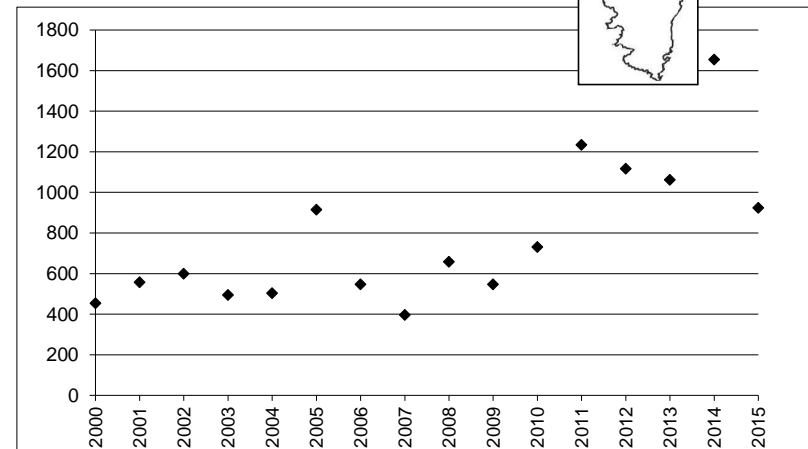

Remarque : Le graphique en dessous de chaque carte de répartition indique l'ENC (effectif national compté) de 2000 à 2015

Distribution numérique

LOCALITES

Janvier 2015

Littoral Dunkerquois

espèce	mi/01/2015
Huïtrier pie	221
Pluvier argenté	7
Grand Gravelot	98
Gravelot à collier interrompu	0
Petit Gravelot	0
Gravelot sp.	0
Tournepie	28
Courlis cendré	17
Courlis corlieu	0
Barge à queue noire	0
Barge rousse	3
Chevalier arlequin	0
Chevalier gambette	7
Chevalier aboyeur	0
Chevalier culblanc	0
Chevalier guignette	0
Chevalier combattant	0
Chevalier sp	0
Bécasseau maubèche	0
Bécasseau minute	0
Bécasseau violet	54
Bécasseau variable	137
Bécasseau sanderling	258
Bécasseau cocorli	0
Bécasseau sp.	0
Echasse	0
Avocette	0
Vanneau huppé	0
Pluvier doré	0
Limicoles sp.	0
Total	830