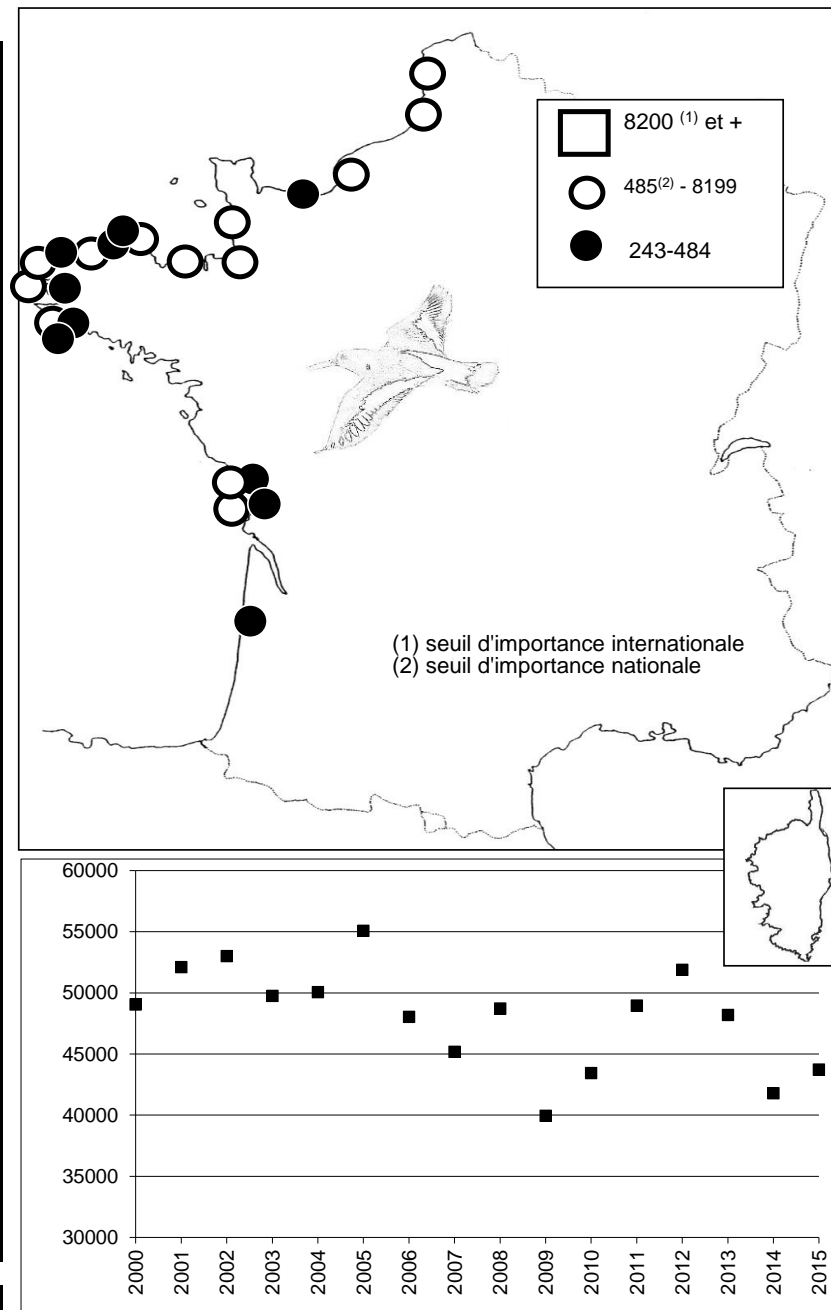

Localité	mi/01/2015
Littoral Guidel-Ploemeur + Grand Loch	38
Ile de Groix	17
Rade de Lorient	175
Rivière d'Etel	6
Baie de Quiberon	1032
Ile d'Hoëdic et abords	107
Presqu'île de Rhuys	54
Golfe du Morbihan	56
Baie de Vilaine	554
Presqu'île Guérandaise	2054
Loire Aval	755
Littoral Bretagne Sud (reste)	0
Littoral Sud Loire	628
Baie de Bourgneuf	2238
Marais côtiers de Vendée	0
Littoral vendéen	12
Marais d'Olonne	0
Baie de l'Aiguillon-Arçay	350
Baie d'Aytré et abords	0
RN Marais d'Yves et abords	430
Ile de Ré	868
R.N. Moëze et île d'Oléron	1700
Pointe Espagnole	212
Baie de Bonne Anse	221
Littoral N. Gironde (Mortagne et abords)	0
Littoral Centre Ouest (reste)	430
Marais du nord Médoc	0
Bassin d'Arcachon	281
Littoral Sud Ouest (reste)	0
Étang de Leucate	0
Étangs du Narbonnais	1
Basse plaine de l'Aude	0
Étangs de Thau et de Bagnas	0
Étangs Montpellierains	0
Camargue	24
Grand Plan du Bourg / Vigueirat	1
Complexe de l'étang de Berre	0
Salins de Pesquiers, Vieux salins	0
Corse (étangs côtiers)	0
Litt. Méditerranéen (reste)	0
Total	43 726

Remarque : Le graphique en dessous de chaque carte de répartition indique l'ENC (effectif national compté) de 2000 à 2015