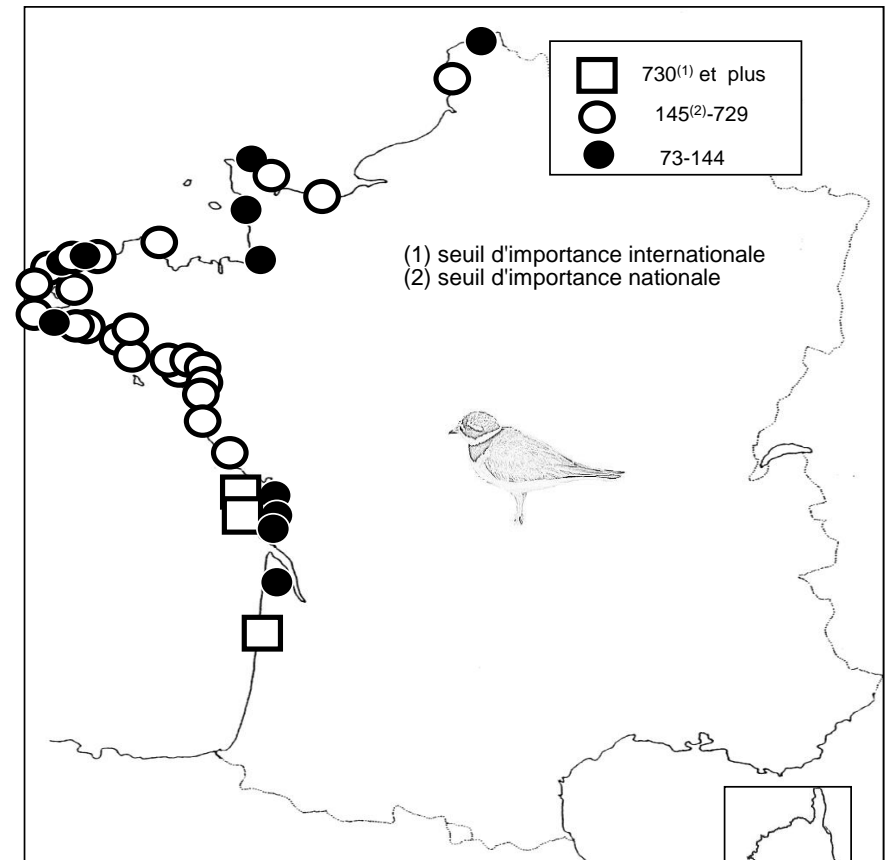

Localité	mi/01/2015
Littoral Guidel-Ploemeur + Grand Loch	0
Ile de Groix	0
Rade de Lorient	268
Rivière d'Etel	300
Baie de Quiberon	464
Ile d'Hoëdic et abords	19
Presqu'île de Rhuys	166
Golfe du Morbihan	262
Baie de Vilaine	181
Presqu'île Guérandaise	298
Loire Aval	150
Littoral Bretagne Sud (reste)	0
Littoral Sud Loire	293
Baie de Bourgneuf	511
Marais côtiers de Vendée	49
Littoral vendéen	162
Marais d'Olonne	0
Baie de l'Aiguillon-Arçay	0
Baie d'Aytré et abords	107
RN Marais d'Yves et abords	32
Ile de Ré	1064
R.N. Moëze et île d'Oléron	1013
Pointe Espagnole	100
Baie de Bonne Anse	81
Littoral N. Gironde (Mortagne et abords)	0
Littoral Centre Ouest (reste)	139
Marais du nord Médoc	85
Bassin d'Arcachon	1899
Littoral Sud Ouest (reste)	0
Etang de Leucate	6
Etangs du Narbonnais	0
Basse plaine de l'Aude	0
Etangs de Thau et de Bagnas	1
Etangs Montpelliérains	12
Camargue	7
Grand Plan du Bourg / Vigueirat	0
Complexe de l'étang de Berre	0
Salins de Pesquiers, Vieux salins	3
Corse (étangs côtiers)	0
Litt. Méditerranéen (reste)	0

Total 12 810

Remarque : Le graphique en dessous de chaque carte de répartition indique l'ENC (effectif national compté) de 2000 à 2015