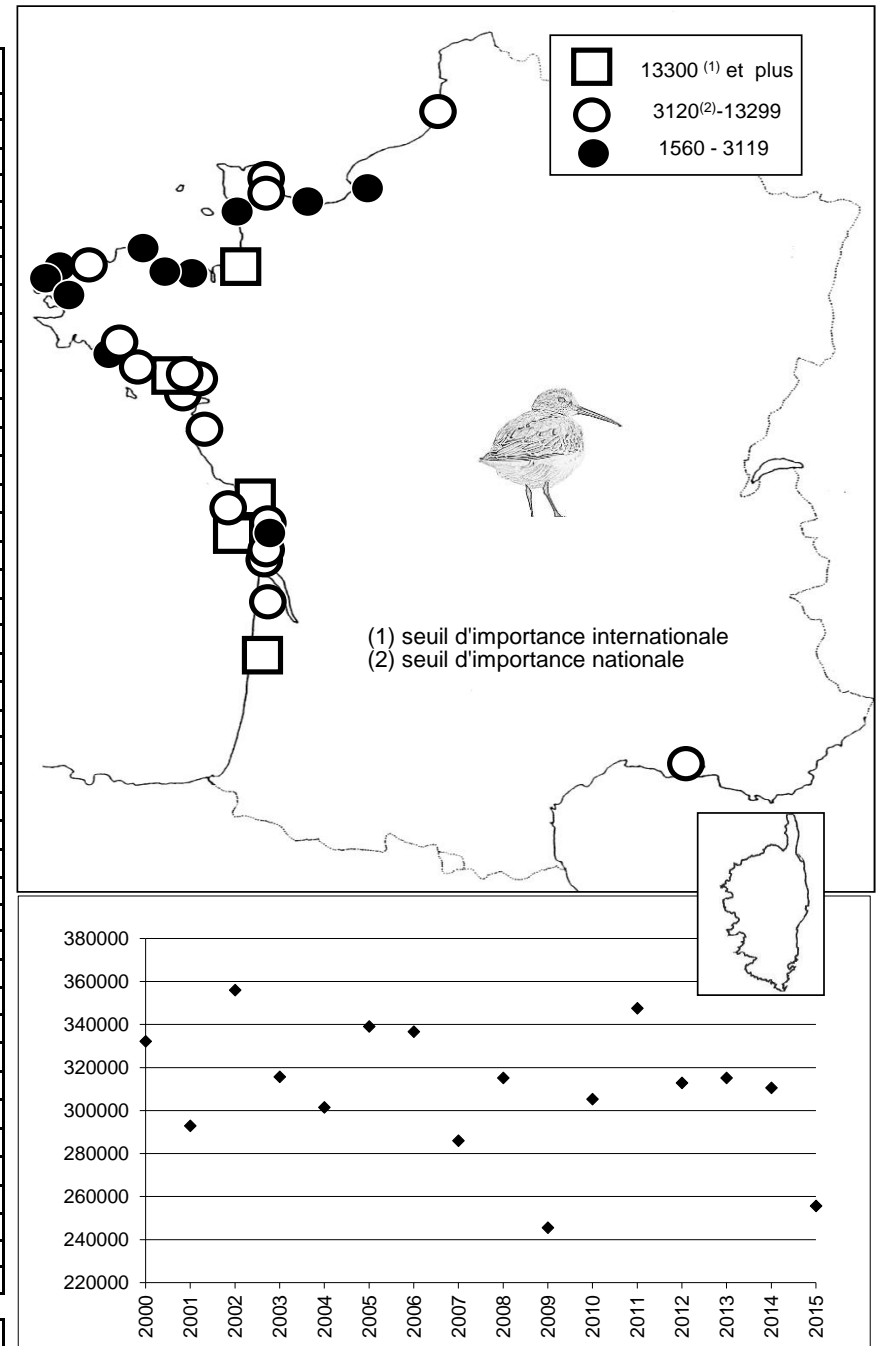

Localité	mi/01/2015
Littoral Guidel-Ploemeur + Grand Loch	15
Ile de Groix	0
Rade de Lorient	2638
Rivière d'Étel	3253
Baie de Quiberon	3531
Ile d'Hoëdic et abords	1
Presqu'île de Rhuys	703
Golfe du Morbihan	15481
Baie de Vilaine	6462
Presqu'île Guérandaise	6656
Loire Aval	7493
Littoral Bretagne Sud (reste)	0
Littoral Sud Loire	669
Baie de Bourgneuf	13091
Marais côtiers de Vendée	6
Littoral vendéen	965
Marais d'Olonne	41
Baie de l'Aiguillon-Arçay	25470
Baie d'Aytré et abords	795
RN Marais d'Yves et abords	3159
Ile de Ré	11881
R.N. Moëze et île d'Oléron	19780
Pointe Espagnole	3060
Baie de Bonne Anse	3721
Littoral N. Gironde (Mortagne et abords)	3244
Littoral Centre Ouest (reste)	2026
Marais du nord Médoc	5743
Bassin d'Arcachon	25849
Littoral Sud Ouest (reste)	0
Étang de Leucate	1586
Étangs du Narbonnais	131
Basse plaine de l'Aude	62
Étangs de Thau et de Bagnas	173
Étangs Montpellierains	1437
Camargue	13285
Grand Plan du Bourg / Vigueirat	14
Complexe de l'étang de Berre	30
Salins de Pesquiers, Vieux salins	225
Corse (étangs côtiers)	7
Litt. Méditerranéen (reste)	0

Total	255 686

Remarque : Le graphique en dessous de chaque carte de répartition indique l'ENC (effectif national compté) de 2000 à 2015