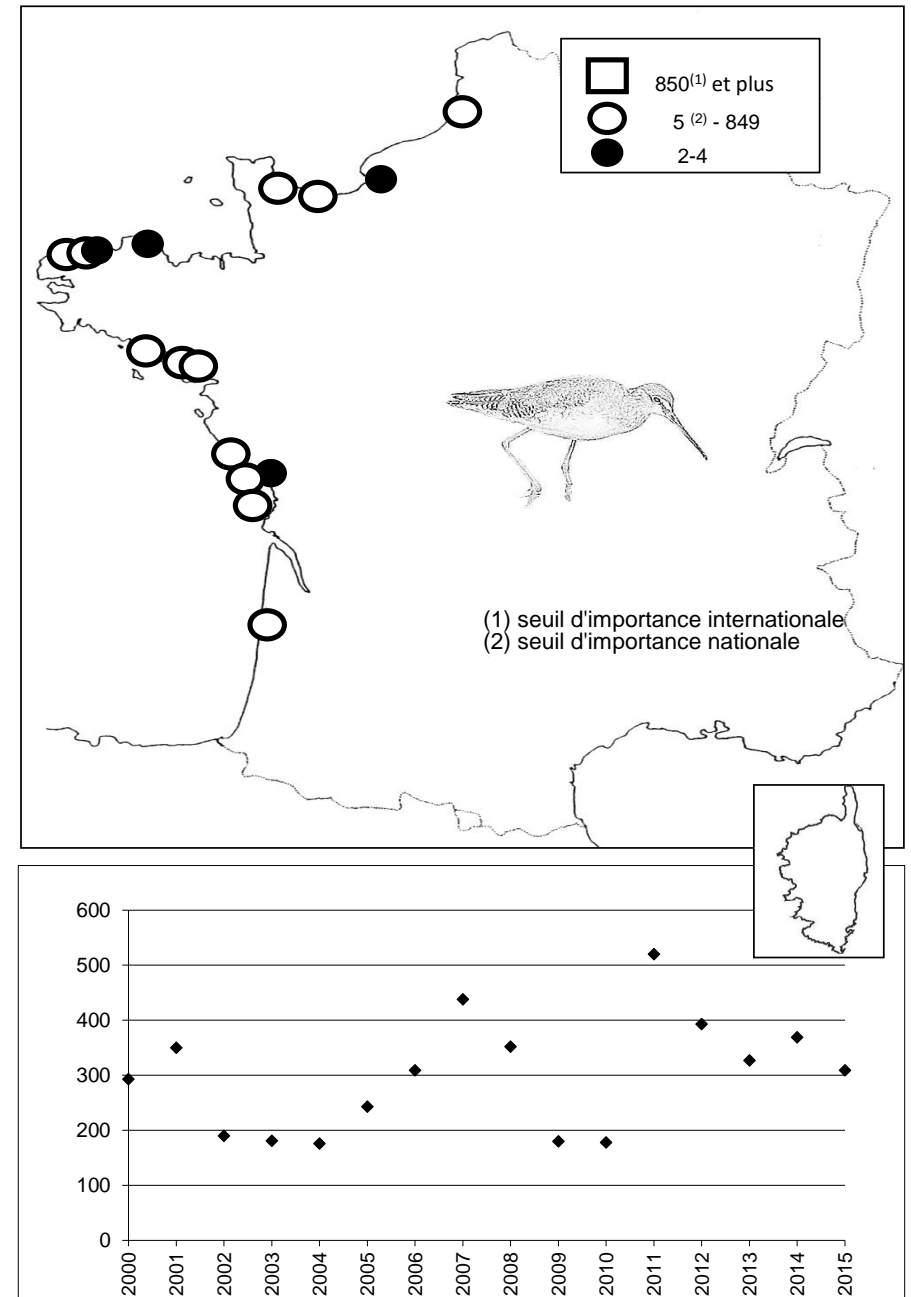

Localité	mi/01/2015
Littoral Guidel-Ploemeur + Grand Loch	0
Ile de Groix	0
Rade de Lorient	0
Rivière d'Étel	0
Baie de Quiberon	7
Ile d'Hoëdic et abords	0
Presqu'île de Rhuys	0
Golfe du Morbihan	91
Baie de Vilaine	1
Presqu'île Guérandaise	29
Loire Aval	0
Littoral Bretagne Sud (reste)	0
Littoral Sud Loire	0
Baie de Bourgneuf	1
Marais côtiers de Vendée	0
Littoral vendéen	0
Marais d'Olonne	5
Baie de l'Aiguillon-Arçay	4
Baie d'Aytré et abords	0
RN Marais d'Yves et abords	0
Ile de Ré	25
R.N. Moëze et île d'Oléron	15
Pointe Espagnole	0
Baie de Bonne Anse	0
Littoral N. Gironde (Mortagne et abords)	0
Littoral Centre Ouest (reste)	19
Marais du nord Médoc	0
Bassin d'Arcachon	56
Littoral Sud Ouest (reste)	0
Étang de Leucate	0
Étangs du Narbonnais	0
Basse plaine de l'Aude	0
Étangs de Thau et de Bagnas	0
Étangs Montpellierains	0
Camargue	0
Grand Plan du Bourg / Vigueirat	0
Complexe de l'étang de Berre	0
Salins de Pesquiers, Vieux salins	1
Corse (étangs côtiers)	0
Litt. Méditerranéen (reste)	0
Total	309

Remarque : Le graphique en dessous de chaque carte de répartition indique l'ENC (effectif national compté) de 2000 à 2015