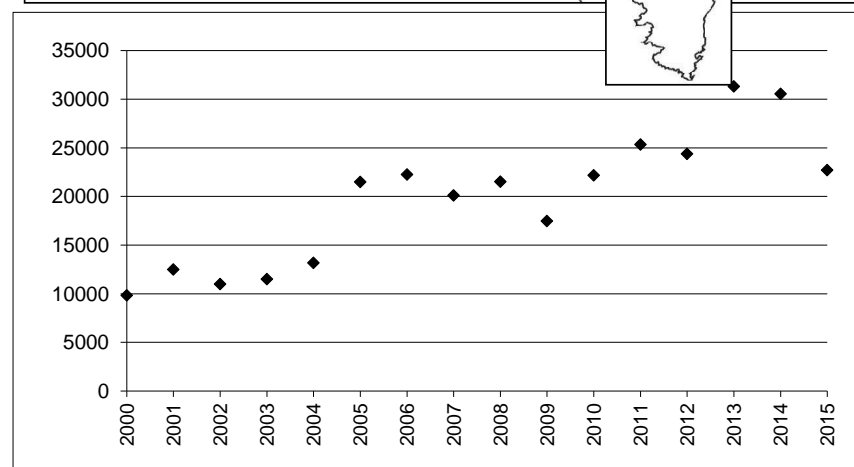

Localité	mi/01/2015
Littoral Guidel-Ploemeur + Grand Loch	113
Ile de Groix	31
Rade de Lorient	276
Rivière d'Etel	24
Baie de Quiberon	867
Ile d'Hoëdic et abords	67
Presqu'île de Rhuys	320
Golfe du Morbihan	240
Baie de Vilaine	626
Presqu'île Guérandaise	1377
Loire Aval	0
Littoral Bretagne Sud (reste)	0
Littoral Sud Loire	779
Baie de Bourgneuf	672
Marais côtiers de Vendée	0
Littoral vendéen	951
Marais d'Olonne	0
Baie de l'Aiguillon-Arçay	319
Baie d'Aytré et abords	280
RN Marais d'Yves et abords	149
Ile de Ré	3230
R.N. Moëze et île d'Oléron	1940
Pointe Espagnole	24
Baie de Bonne Anse	12
Littoral N. Gironde (Mortagne et abords)	71
Littoral Centre Ouest (reste)	102
Marais du nord Médoc	12
Bassin d'Arcachon	824
Littoral Sud Ouest (reste)	0
Etang de Leucate	9
Etangs du Narbonnais	0
Basse plaine de l'Aude	0
Etangs de Thau et de Bagnas	0
Etangs Montpellierains	38
Camargue	0
Grand Plan du Bourg / Vigueirat	0
Complexe de l'étang de Berre	0
Salins de Pesquiers, Vieux salins	0
Corse (étangs côtiers)	0
Litt. Méditerranéen (reste)	0

Total 23 698

Remarque : Le graphique en dessous de chaque carte de répartition indique l'ENC (effectif national compté) de 2000 à 2015