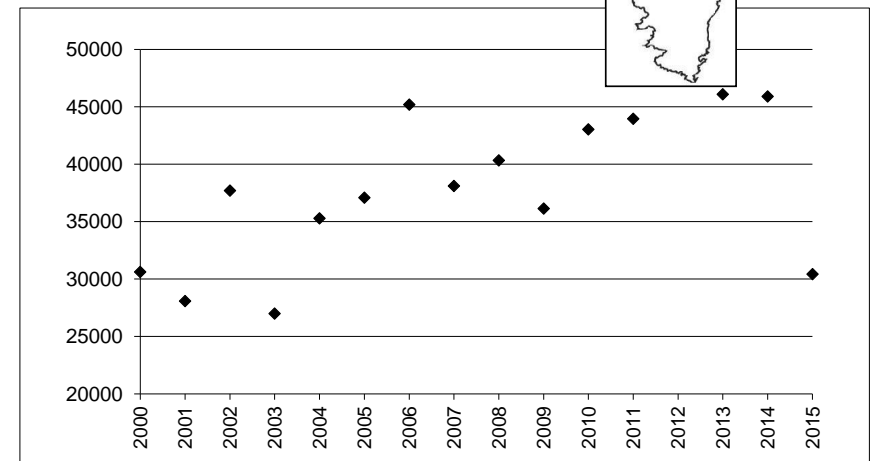

Remarque : Le graphique en dessous de chaque carte de répartition indique l'ENC (effectif national compté) de 2000 à 2015