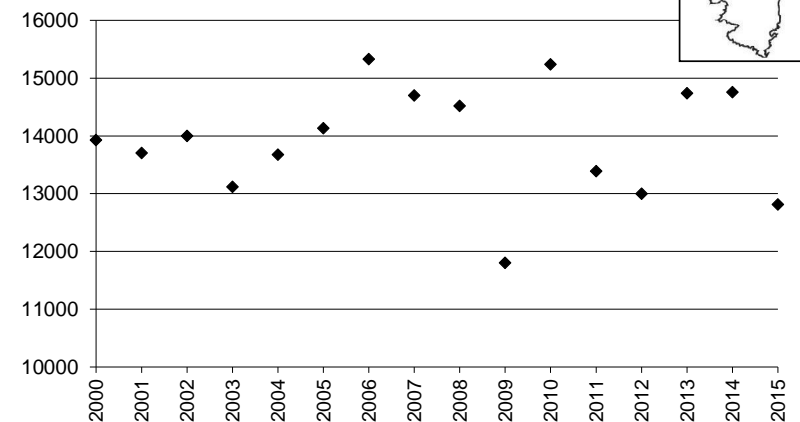

Localité	mi/01/2015
Littoral Guidel-Ploemeur + Grand Loch	0
Ile de Groix	0
Rade de Lorient	268
Rivière d'Etel	300
Baie de Quiberon	464
Ile d'Hoëdic et abords	19
Presqu'île de Rhuys	166
Golfe du Morbihan	262
Baie de Vilaine	181
Presqu'île Guérandaise	298
Loire Aval	150
Littoral Bretagne Sud (reste)	0
Littoral Sud Loire	293
Baie de Bourgneuf	511
Marais côtiers de Vendée	49
Littoral vendéen	162
Marais d'Olonne	0
Baie de l'Aiguillon-Arçay	0
Baie d'Aytré et abords	107
RN Marais d'Yves et abords	32
Ile de Ré	1064
R.N. Moëze et île d'Oléron	1013
Pointe Espagnole	100
Baie de Bonne Anse	81
Littoral N. Gironde (Mortagne et abords)	0
Littoral Centre Ouest (reste)	139
Marais du nord Médoc	85
Bassin d'Arcachon	1899
Littoral Sud Ouest (reste)	0
Etang de Leucate	6
Etangs du Narbonnais	0
Basse plaine de l'Aude	0
Etangs de Thau et de Bagnas	1
Etangs Montpelliérains	12
Camargue	7
Grand Plan du Bourg / Vigueirat	0
Complexe de l'étang de Berre	0
Salins de Pesquiers, Vieux salins	3
Corse (étangs côtiers)	0
Litt. Méditerranéen (reste)	0

Total 12 810

Remarque : Le graphique en dessous de chaque carte de répartition indique l'ENC (effectif national compté) de 2000 à 2015