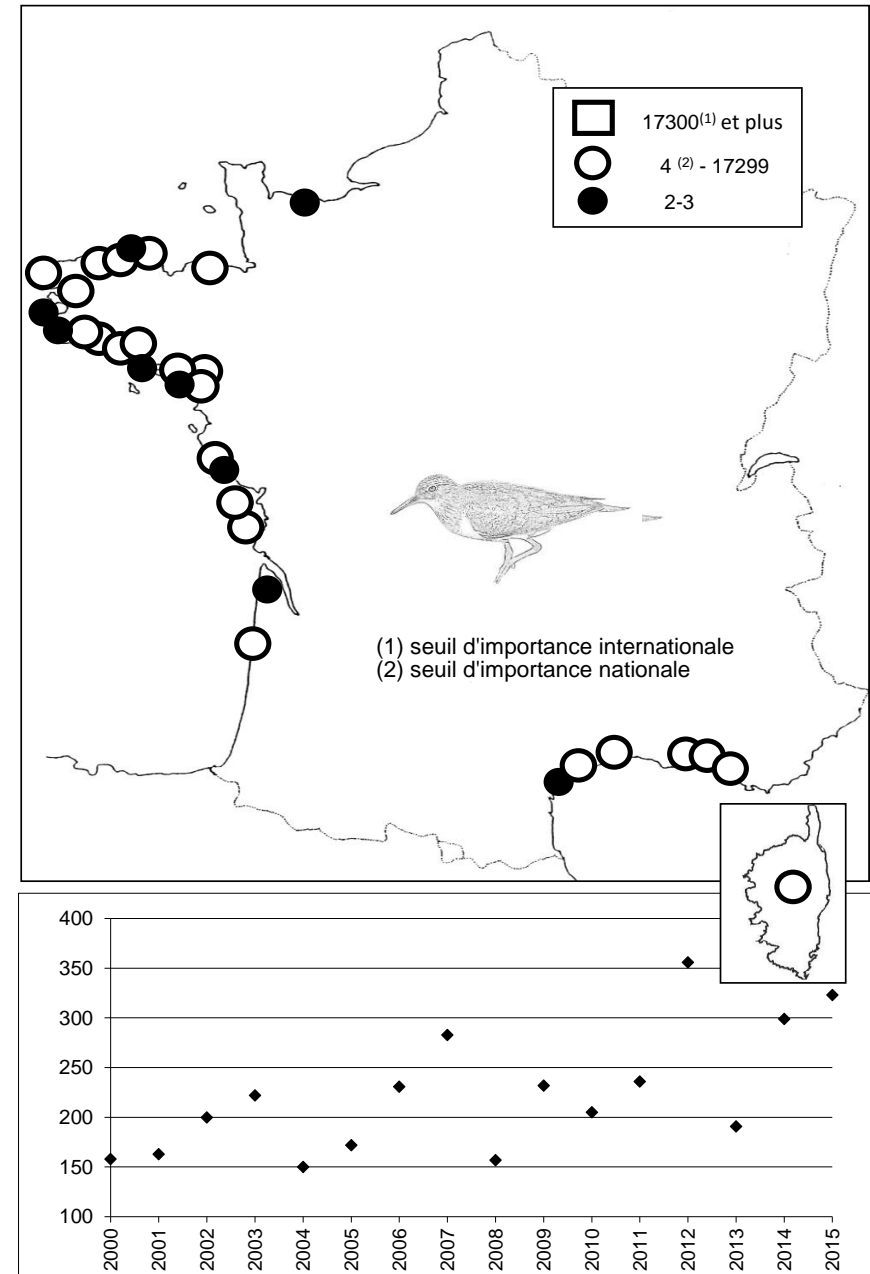

Localité	mi/01/2015
Littoral Guidel-Ploemeur + Grand Loch	0
Ile de Groix	0
Rade de Lorient	4
Rivière d'Etel	18
Baie de Quiberon	3
Ile d'Hoëdic et abords	0
Presqu'île de Rhuys	0
Golfe du Morbihan	14
Baie de Vilaine	3
Presqu'île Guérandaise	4
Loire Aval	4
Littoral Bretagne Sud (reste)	0
Littoral Sud Loire	2
Baie de Bourgneuf	0
Marais côtiers de Vendée	12
Littoral vendéen	2
Marais d'Olonne	1
Baie de l'Aiguillon-Arçay	0
Baie d'Aytré et abords	0
RN Marais d'Yves et abords	0
Ile de Ré	4
R.N. Moëze et île d'Oléron	4
Pointe Espagnole	0
Baie de Bonne Anse	0
Littoral N. Gironde (Mortagne et abords)	1
Littoral Centre Ouest (reste)	2
Marais du nord Médoc	2
Bassin d'Arcachon	17
Littoral Sud Ouest (reste)	0
Etang de Leucate	2
Etangs du Narbonnais	9
Basse plaine de l'Aude	2
Etangs de Thau et de Bagnas	16
Etangs Montpelliérains	24
Camargue	4
Grand Plan du Bourg / Vigueirat	0
Complexe de l'étang de Berre	31
Salins de Pesquiers, Vieux salins	9
Corse (étangs côtiers)	10
Litt. Méditerranéen (reste)	3
Total	323

Remarque : Le graphique en dessous de chaque carte de répartition indique l'ENC (effectif national compté) de 2000 à 2015