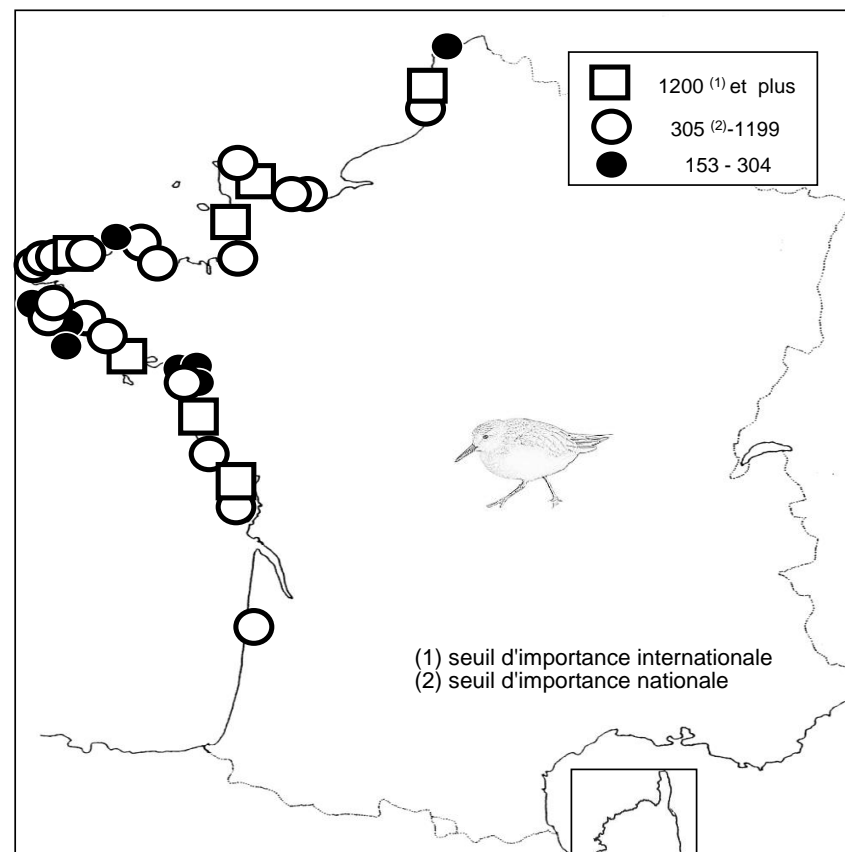

Localité	mi/01/2015
Littoral Guidel-Ploemeur + Grand Loch	55
Ile de Groix	100
Rade de Lorient	396
Rivière d'Etel	10
Baie de Quiberon	1772
Ile d'Hoëdic et abords	34
Presqu'île de Rhuys	256
Golfe du Morbihan	0
Baie de Vilaine	252
Presqu'île Guérandaise	406
Loire Aval	170
Littoral Bretagne Sud (reste)	0
Littoral Sud Loire	148
Baie de Bourgneuf	1385
Marais côtiers de Vendée	0
Littoral vendéen	751
Marais d'Olonne	0
Baie de l'Aiguillon-Arçay	150
Baie d'Aytré et abords	132
RN Marais d'Yves et abords	43
Ile de Ré	2337
R.N. Moëze et île d'Oléron	1195
Pointe Espagnole	94
Baie de Bonne Anse	84
Littoral N. Gironde (Mortagne et abords)	45
Littoral Centre Ouest (reste)	3
Marais du nord Médoc	6
Bassin d'Arcachon	317
Littoral Sud Ouest (reste)	0
Etang de Leucate	13
Etangs du Narbonnais	0
Basse plaine de l'Aude	1
Etangs de Thau et de Bagnas	0
Etangs Montpellierains	0
Camargue	86
Grand Plan du Bourg / Vigueirat	0
Complexe de l'étang de Berre	0
Salins de Pesquiers, Vieux salins	0
Corse (étangs côtiers)	0
Litt. Méditerranéen (reste)	0

Total **29 623**

Remarque : Le graphique en dessous de chaque carte de répartition indique l'ENC (effectif national compté) de 2000 à 2015