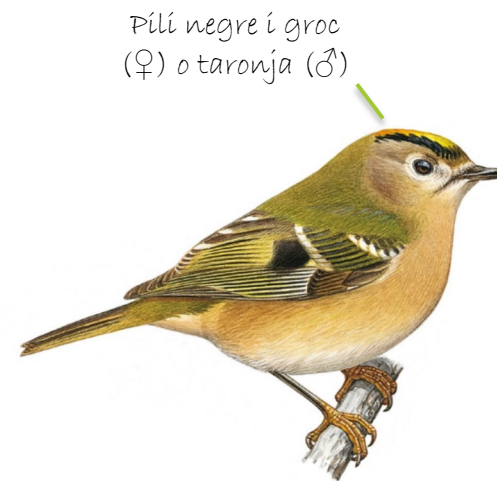

## Bruel

El bruel té una **cella blanca** i una **línia negra** sobre l'ull característica. Això és el que ens permet diferenciar-lo del **reietó**. En totes dues espècies, el plomatge del **dors** és verdós, les **parts inferiors marró clar** i les **ales fosques**.

## Reietó

Per diferenciar-lo del **bruel**, heu de mirar els detalls del cap. El reietó **no té cap franja negra** sobre l'ull, **ni cap cella blanca**. Aturat, **sovint aixeca la cua** com ho fa el cargolet, però mai el bruel.