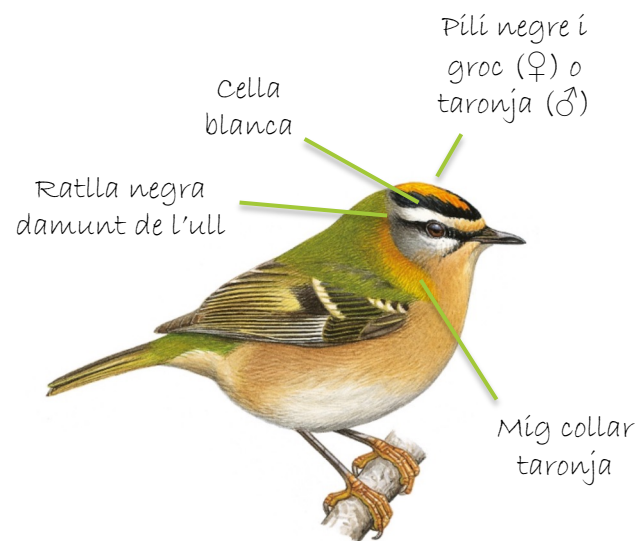

## Bruel

El bruel té una **cella blanca** i una **línia negra** sobre l'ull característica. Això és el que ens permet diferenciar-lo del **reietó**. En totes dues espècies, el plomatge del **dors** és verdós, les **parts inferiors marró clar** i les **ales fosques**.

## Reietó

Per diferenciar-lo del **bruel**, heu de mirar els detalls del cap. El reietó **no té cap franja negra** sobre l'ull, **ni cap cella blanca**. Aturat, **sovint aixeca la cua** com ho fa el cargolet, però mai el bruel.