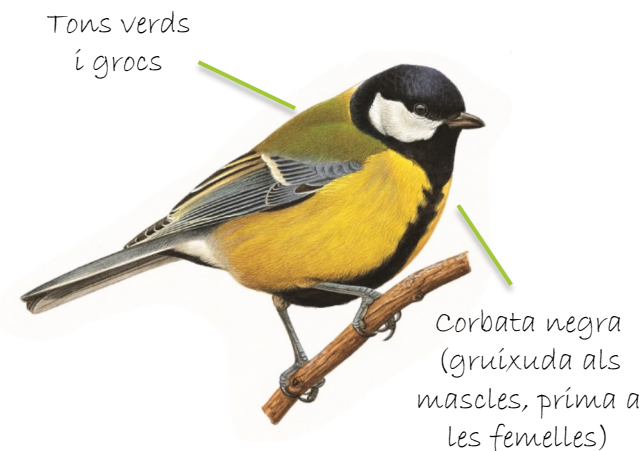

Atenció, no els confongueu!

Mallerenga petita

Com el seu nom indica, és una de les mallerengues més petites de mida. Destaca per tenir una **taca blanca al clatell** que no és present en cap altra mallerenga. A més, l'**esquena** i les **ales** són **grises** amb dues **franges alars blanques**. Finalment, la **taca negra de la gola** és més gran que la de la mallerenga d'aigua.

Mallerenga d'aigua

La mallerenga d'aigua és la menys freqüent als nostres jardins. La reconeixem per tenir l'**esquena** i les **ales marrons uniformes** i una **petita taca negra a la barbeta**. Present tot l'any, però només a les zones més humides del terç nord del país.

Mallerenga carbonera

Més gran que les mallerengues **petita** i **d'aigua**, la carbonera és dels ocells més comuns dels nostres jardins. La **corbata negra** i els **tons verds i grocs** són característics d'aquest ocell. El **casquet negre** us permetrà diferenciar-la de la mallerenga blava, que la té d'aquest color.