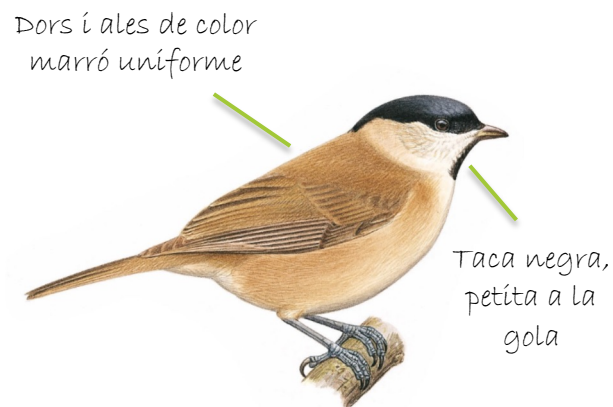

Atenció, no els confongueu!

Mallerenga petita

Com el seu nom indica, és una de les mallerengues més petites de mida. Destaca per tenir una **taca blanca al clatell** que no és present en cap altra mallerenga. A més, l'**esquena** i les **ales** són **grises** amb dues **franges alars blanques**. Finalment, la **taca negra de la gola** és més gran que la de la mallerenga d'aigua.

Mallerenga d'aigua

La mallerenga d'aigua és la menys freqüent als nostres jardins. La reconeixem per tenir l'**esquena** i les **ales marrons uniformes** i una **petita taca negra a la barbeta**. Present tot l'any, però només a les zones més humides del terç nord del país.

Mallerenga carbonera

Més gran que les mallerengues **petita** i **d'aigua**, la carbonera és dels ocells més comuns dels nostres jardins. La **corbata negra** i els **tons verds i grocs** són característics d'aquest ocell. El **casquet negre** us permetrà diferenciar-la de la mallerenga blava, que la té d'aquest color.