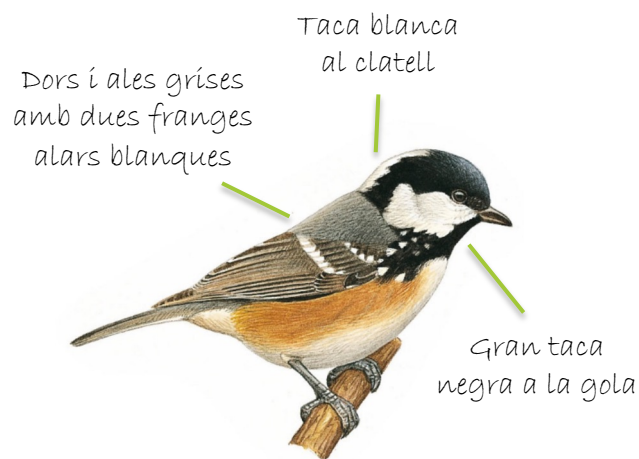

Atenció, no els confongueu!

Mallerenga petita

Com el seu nom indica, és una de les mallerengues més petites de mida. Destaca per tenir una **taca blanca al clatell** que no és present en cap altra mallerenga. A més, l'**esquena** i les **ales** són **grises** amb dues **franges alars blanques**. Finalment, la **taca negra de la gola** és més gran que la de la mallerenga d'aigua.

Mallerenga d'aigua

La mallerenga d'aigua és la menys freqüent als nostres jardins. La reconeixem per tenir l'**esquena** i les **ales marrons uniformes** i una **petita taca negra a la barbeta**. Present tot l'any, però només a les zones més humides del terç nord del país.

Mallerenga carbonera

Més gran que les mallerengues **petita** i **d'aigua**, la carbonera és dels ocells més comuns dels nostres jardins. La **corbata negra** i els **tons verds i grocs** són característics d'aquest ocell. El **casquet negre** us permetrà diferenciar-la de la mallerenga blava, que la té d'aquest color.