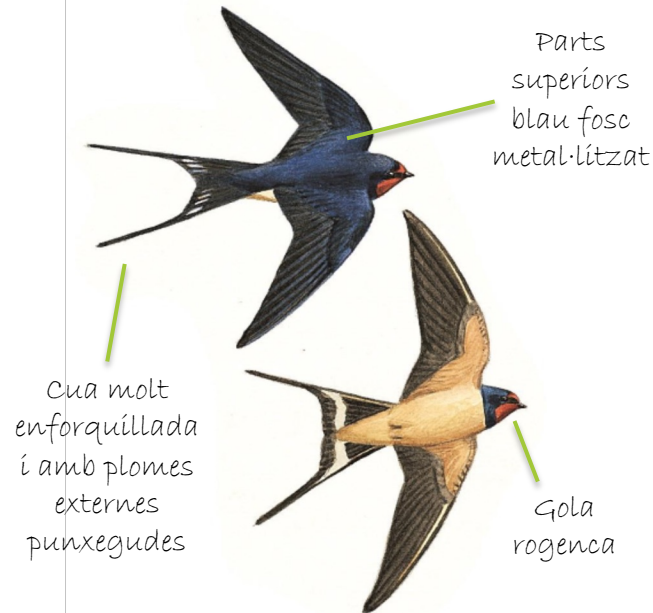

Atenció, no els confongueu!

Oreneta *comuna* mascle i femella

L'oreneta comuna és sovint la primera a tornar de l'Àfrica. La seva silueta és característica amb la seva **cua** proveïda de **plomes exteriors molt llargues**. Té la **cara rogenca**, i tota l'**esquena blau fosc**, cosa que la distingeix de l'**oreneta cuablanca**. Fa el niu dins de construccions com ara garatges, graners, marquesines...

Oreneta *cuablanca* mascle i femella

L'oreneta cuablanca s'assembla a la seva parenta l'**oreneta comuna**, però se'n distingeix pel seu **carpó blanc** i la **cua lleugerament enforquillada**. També té la **gola blanca**. Fa el niu a les façanes d'edificis, sota teulades o voladissos. Més informació a: www.orenetes.cat.