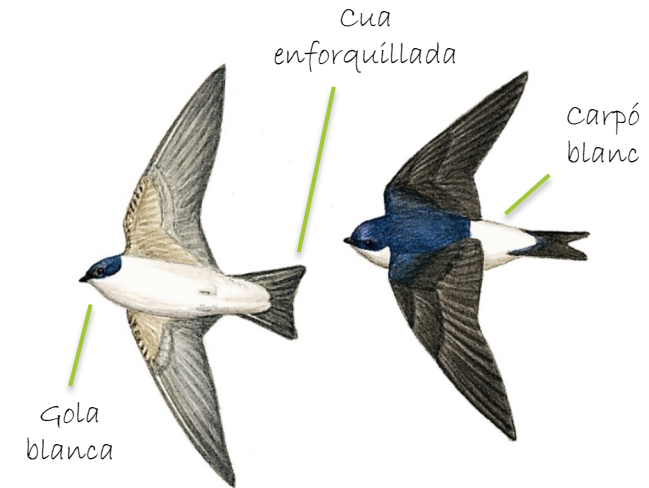

Atenció, no els confongueu!

Oreneta *comuna* mascle i femella

L'oreneta comuna és sovint la primera a tornar de l'Àfrica. La seva silueta és característica amb la seva **cua** proveïda de **plomes exteriors molt llargues**. Té la **cara rogenca**, i tota l'**esquena blau fosc**, cosa que la distingeix de l'**oreneta cuablanca**. Fa el niu dins de construccions com ara garatges, graners, marquesines...

Oreneta *cuablanca* mascle i femella

L'oreneta cuablanca s'assembla a la seva parenta l'**oreneta comuna**, però se'n distingeix pel seu **carpó blanc** i la **cua lleugerament enforquillada**. També té la **gola blanca**. Fa el niu a les façanes d'edificis, sota teulades o voladissos. Més informació a: www.orenetes.cat.