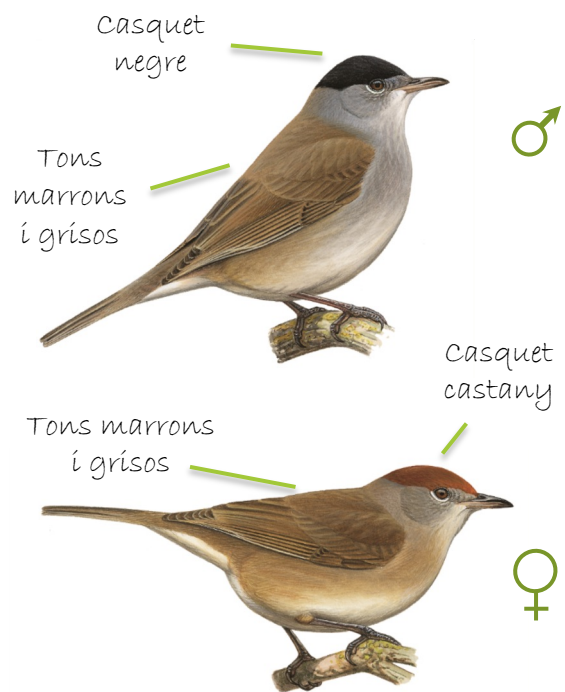

## Tallarol de casquet

El tallarol de casquet, encara que discret, és una espècie habitual als nostres jardins. S'assembla al **tallarol gros**, però el de casquet es caracteritza per tenir una **boina negra**, en cas dels **mascles**, o **marró**, en les **femelles**.

## Tallarol gros mascle i femella

De color **marró**, **més pàl·lid per sota**, el tallarol gros no té cap característica distintiva, tret de la subtil **taca grisa** al coll. Li agrada el sotabosc, els marges frescos, ombrívols i humits. Estival, comença a arribar a Catalunya a l'abril.