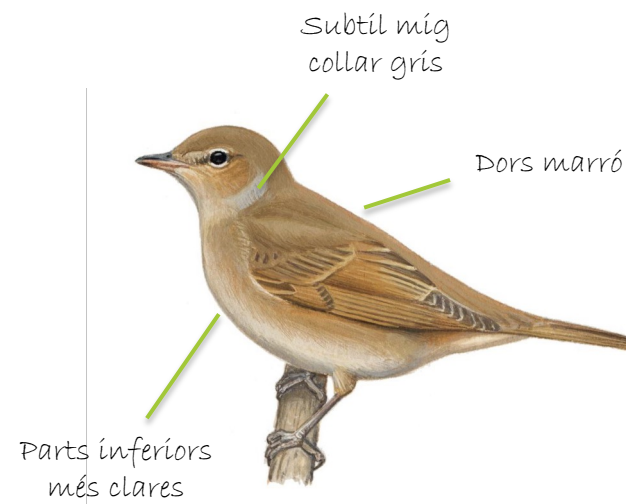

## Tallarol de casquet

El tallarol de casquet, encara que discret, és una espècie habitual als nostres jardins. S'assembla al **tallarol gros**, però el de casquet es caracteritza per tenir una **boina negra**, en cas dels **mascles**, o **marró**, en les **femelles**.

## Tallarol gros mascle i femella

De color **marró**, **més pàl·lid per sota**, el tallarol gros no té cap característica distintiva, tret de la subtil **taca grisa** al coll. Li agrada el sotabosc, els marges frescos, ombrívols i humits. Estival, comença a arribar a Catalunya a l'abril.