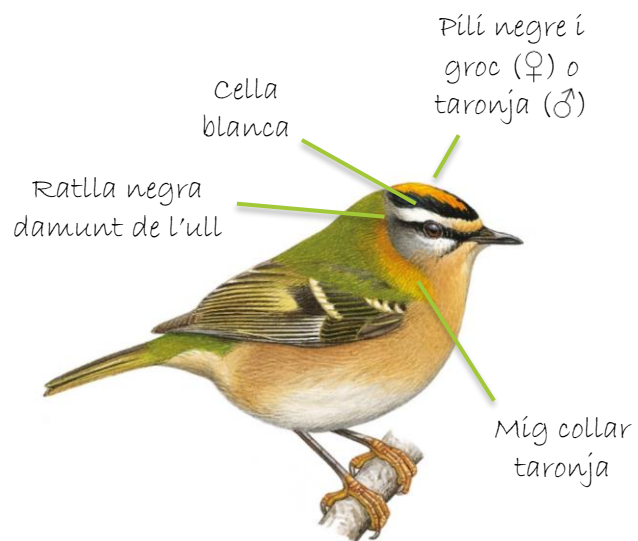

Atenció, no els confongueu!

Bruel

El bruel té una **cella blanca** i una **línia negra** sobre l'ull característica. Això és el que ens permet diferenciar-lo del reietó. En totes dues espècies, el plomatge del **dors** és verdós, les **parts inferiors marró clar** i les **ales fosques**.

Reietó

Per diferenciar-lo del **bruel**, heu de mirar els detalls del cap. El reietó **no té cap franja negra** sobre l'ull, **ni cap cella blanca**.