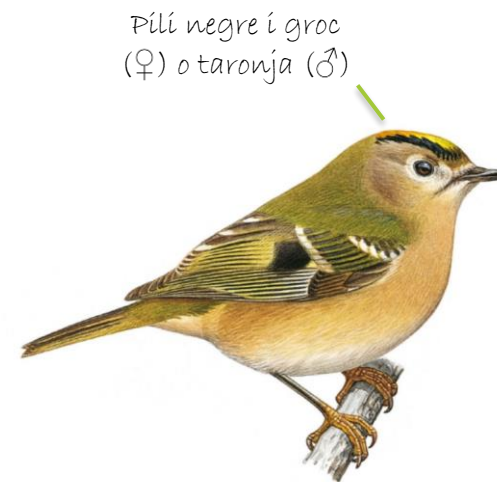

Atenció, no els confongueu!

Bruel

El bruel té una **cella blanca** i una **línia negra** sobre l'ull característica. Això és el que ens permet diferenciar-lo del reietó. En totes dues espècies, el plomatge del **dors** és verdós, les **parts inferiors marró clar** i les **ales fosques**.

Reietó

Per diferenciar-lo del **bruel**, heu de mirar els detalls del cap. El reietó **no té cap franja negra** sobre l'ull, **ni cap cella blanca**.