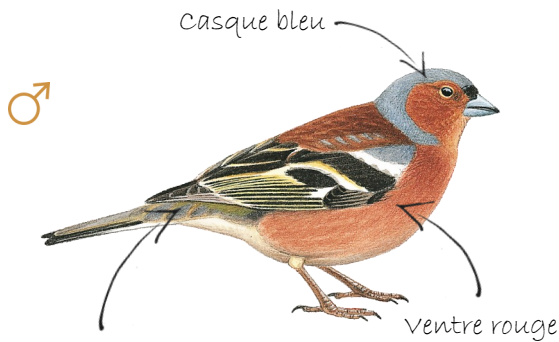

## Pinson des arbres

Le Pinson des arbres a une coloration **rouge** (brune chez la femelle), un **dos brun-roux** ainsi que des **barres alaires marquées**. Contrairement à la femelle, le mâle possède une **calotte bleu**. Ils ont un **croupion vert-olive**.

## Pinson du Nord

Le Pinson du Nord présente un plumage globalement **orange**, plus marqué chez le mâle que chez la femelle. Contrairement au Pinson des arbres, la **tête du mâle est brune, noire et grise** (brune chez la femelle). Ils ont un **croupion blanc**.

## Bouvreuil pivoine

Contrairement aux pinsons, le Bouvreuil pivoine possède un **dos gris**, ainsi qu'un **casque noir**. Son **bec**, de la même couleur, est **très court et arrondi**. Le ventre du mâle est d'un rouge très vif, tandis que celui de la femelle est de couleur gris-beige.