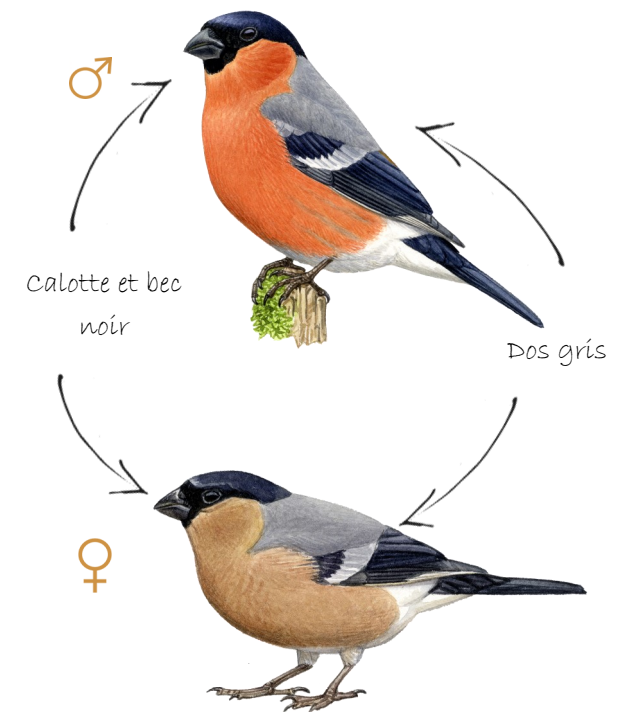

## Pinson des arbres

Le Pinson des arbres a une coloration **rouge** (brune chez la femelle), un **dos brun-roux** ainsi que des **barres alaires marquées**. Contrairement à la femelle, le mâle possède une **calotte bleu**. Ils ont un **croupion vert-olive**.

## Pinson du Nord

Le Pinson du Nord présente un plumage globalement **orange**, plus marqué chez le mâle que chez la femelle. Contrairement au Pinson des arbres, la **tête du mâle est brune, noire et grise** (brune chez la femelle). Ils ont un **croupion blanc**.

## Bouvreuil pivoine

Contrairement aux pinsons, le Bouvreuil pivoine possède un **dos gris**, ainsi qu'un **casque noir**. Son **bec**, de la même couleur, est **très court et arrondi**. Le ventre du mâle est d'un rouge très vif, tandis que celui de la femelle est de couleur gris-beige.