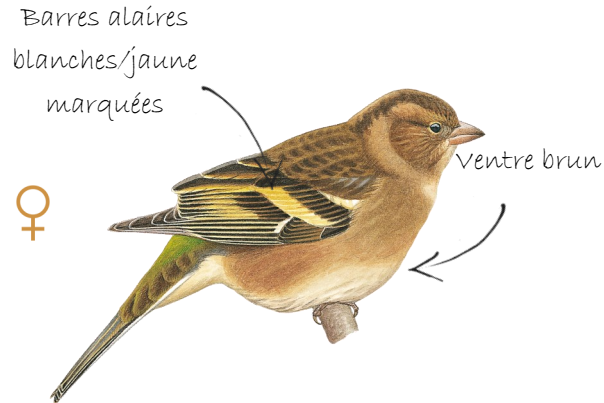

## Pinson des arbres

Le Pinson des arbres a une coloration **rouge** (brune chez la femelle), un **dos brun-roux** ainsi que des **barres alaires marquées**. Contrairement à la femelle, le mâle possède une **calotte bleu**. Ils ont un **croupion vert-olive**.

## Pinson du Nord

Le Pinson du Nord présente un plumage globalement **orange**, plus marqué chez le mâle que chez la femelle. Contrairement au Pinson des arbres, la **tête du mâle est brune, noire et grise** (brune chez la femelle). Ils ont un **croupion blanc**.

## Bouvreuil pivoine

Contrairement aux pinsons, le Bouvreuil pivoine possède un **dos gris**, ainsi qu'un **casque noir**. Son **bec**, de la même couleur, est **très court et arrondi**. Le ventre du mâle est d'un rouge très vif, tandis que celui de la femelle est de couleur gris-beige.