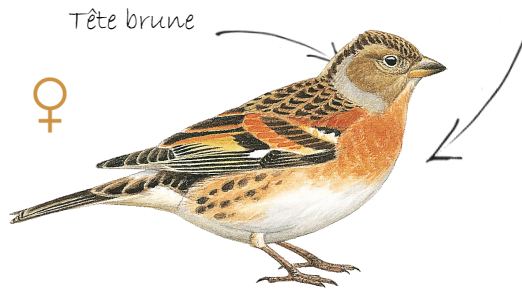

# ATTENTION AUX **CONFUSIONS** ENTRE...

## Pinson des arbres

Le Pinson des arbres a une coloration **rouge** (brune chez la femelle), un **dos brun-roux** ainsi que des **barres alaires marquées**. Contrairement à la femelle, le mâle possède une **calotte bleu**. Ils ont un **croupion vert-olive**.

## Pinson du Nord

Le Pinson du Nord présente un plumage globalement **orange**, plus marqué chez le mâle que chez la femelle. Contrairement au Pinson des arbres, la **tête du mâle est brune, noire et grise** (brune chez la femelle). Ils ont un **croupion blanc**.

## Bouvreuil pivoine

Contrairement aux pinsons, le Bouvreuil pivoine possède un **dos gris**, ainsi qu'un **casque noir**. Son **bec**, de la même couleur, est **très court et arrondi**. Le ventre du mâle est d'un rouge très vif, tandis que celui de la femelle est de couleur gris-beige.