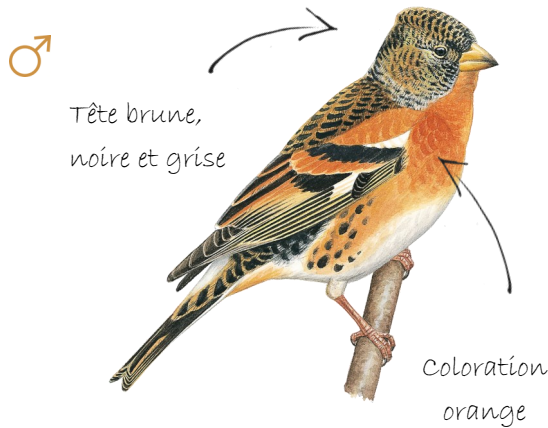

# ATTENTION AUX **CONFUSIONS** ENTRE...

## Pinson des arbres

Le Pinson des arbres a une coloration **rouge** (brune chez la femelle), un **dos brun-roux** ainsi que des **barres alaires marquées**. Contrairement à la femelle, le mâle possède une **calotte bleu**. Ils ont un **croupion vert-olive**.

## Pinson du Nord

Le Pinson du Nord présente un plumage globalement **orange**, plus marqué chez le mâle que chez la femelle. Contrairement au Pinson des arbres, la **tête du mâle est brune, noire et grise** (brune chez la femelle). Ils ont un **croupion blanc**.

## Bouvreuil pivoine

Contrairement aux pinsons, le Bouvreuil pivoine possède un **dos gris**, ainsi qu'un **casque noir**. Son **bec**, de la même couleur, est **très court et arrondi**. Le ventre du mâle est d'un rouge très vif, tandis que celui de la femelle est de couleur gris-beige.